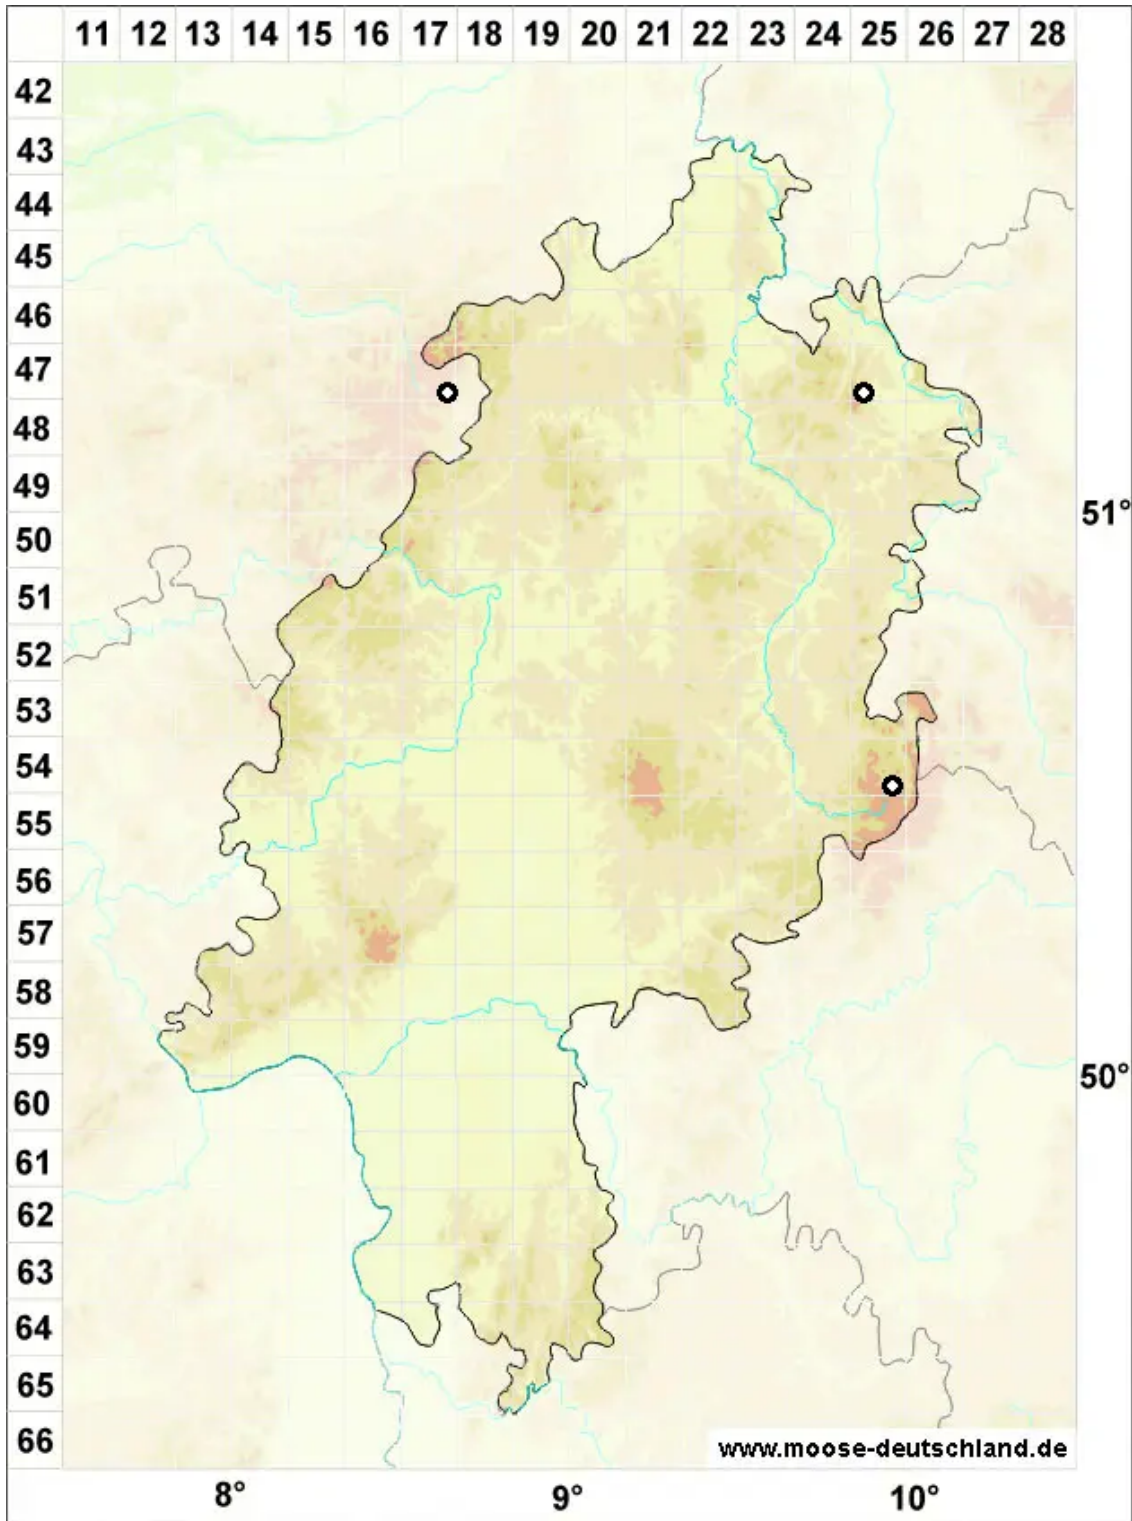

Orthotrichum urnigerum Myrin

Urnenförmiges Goldhaarmoos

Legende:

Symbole:

Ausgefülltes Symbol:
Zeitraum von 1980 bis heute (Aktuelle Angabe)

Leeres Symbol:
Zeitraum vor 1980 (Altangabe)

Quadrat: Herbarbeleg