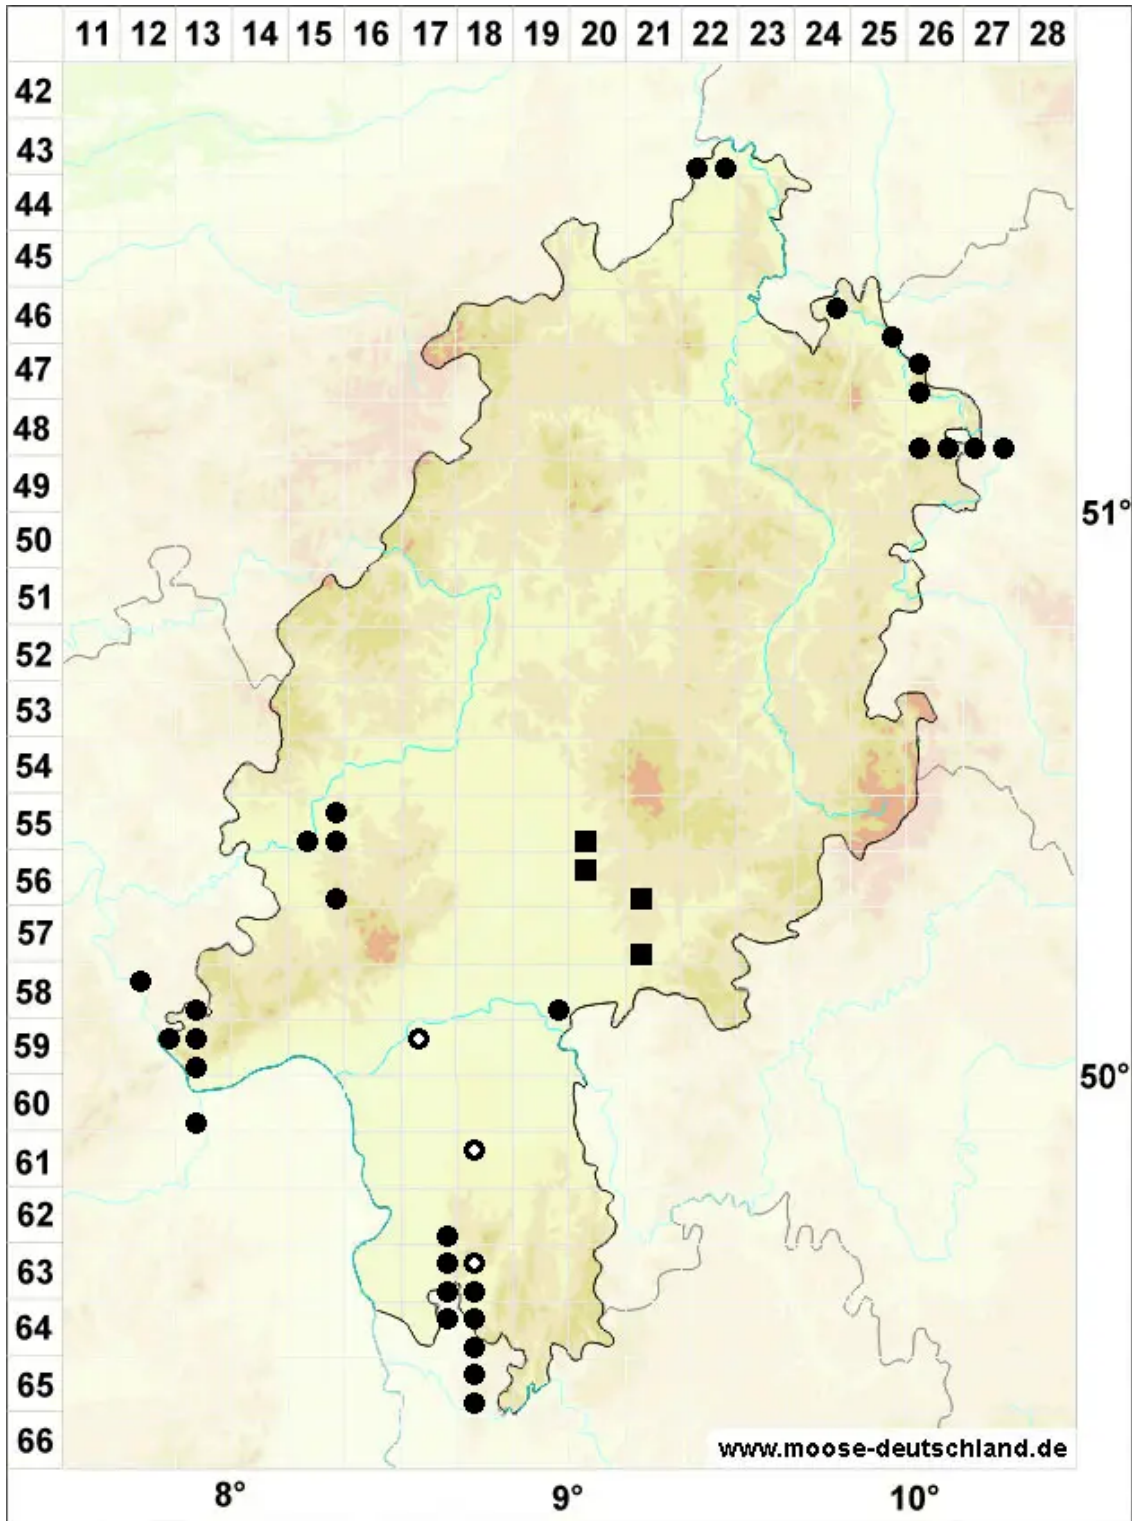

Microeurhynchium pumilum (Wilson) Ignatov & Vanderp.

Niedriges Zwergschönschnabelmoos

Legende:

Symbole:

Ausgefülltes Symbol:
Zeitraum von 1980 bis heute (Aktuelle Angabe)

Leeres Symbol:
Zeitraum vor 1980 (Altangabe)

Quadrat: Herbarbeleg