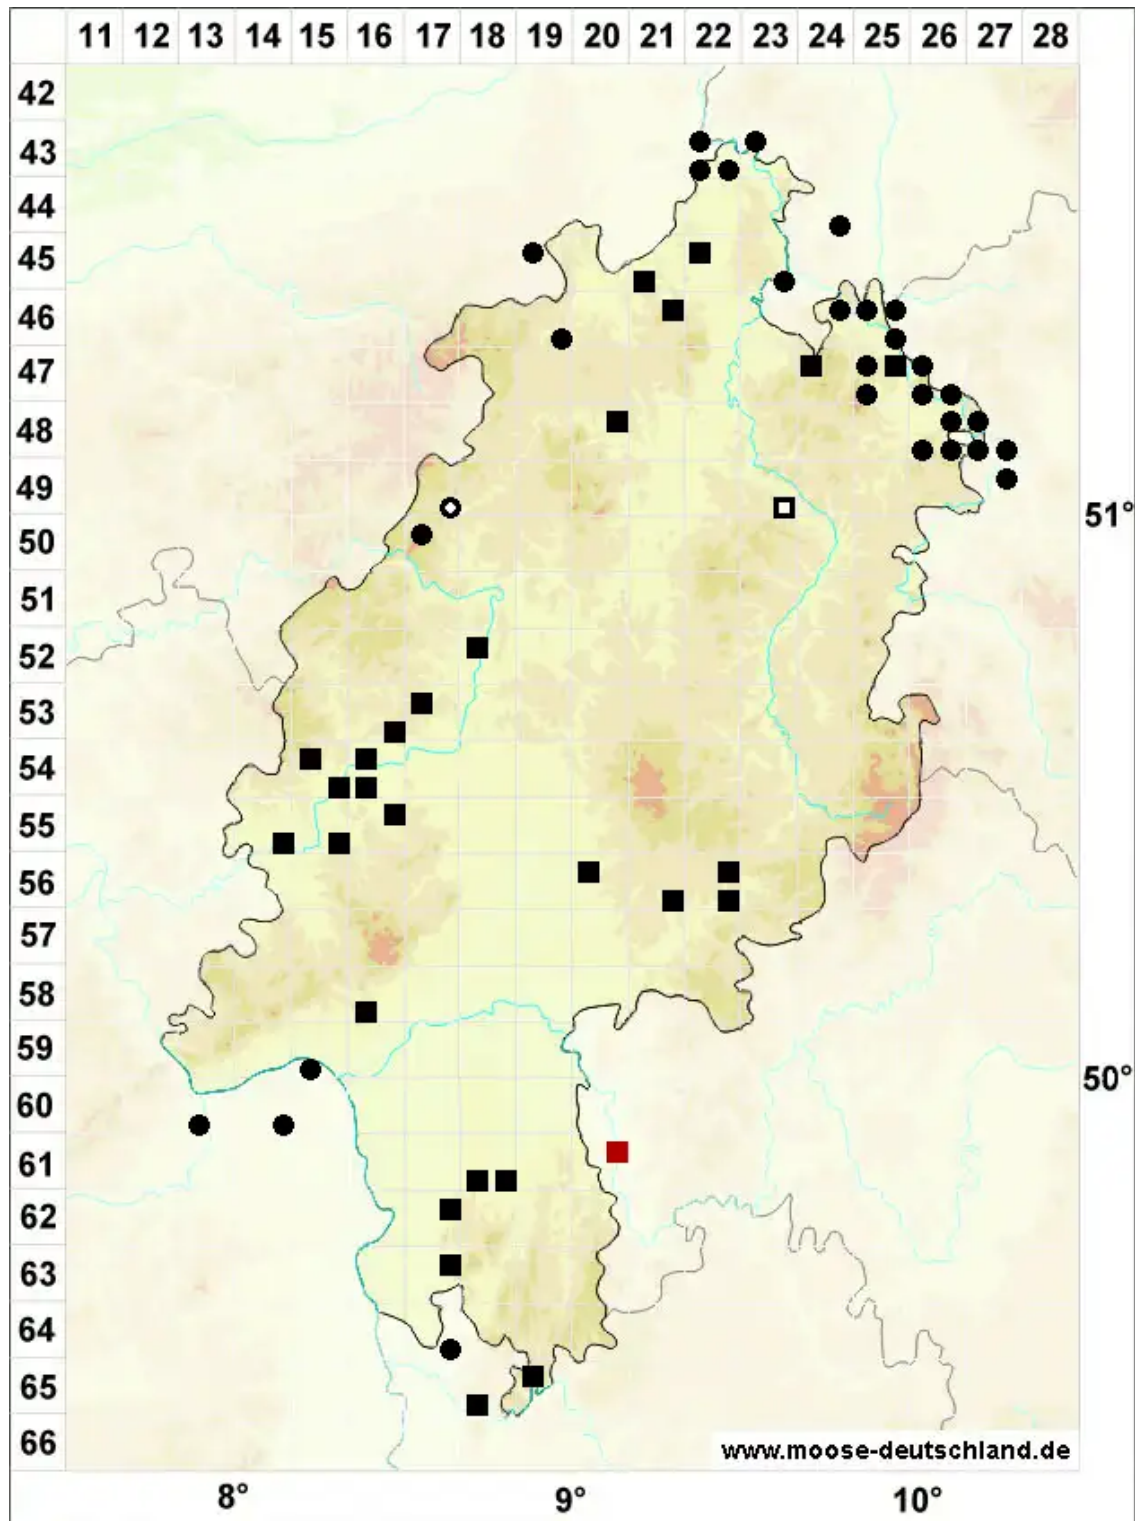

Oxyrrhynchium schleicheri (R.Hedw.) Röll

Stolonen-Schattenschönschnabelmoos, Schleichers Kleinschönschnabelmoos

Legende:

Symbole:

Ausgefülltes Symbol:
Zeitraum von 1980 bis heute (Aktuelle Angabe)

Leeres Symbol:
Zeitraum vor 1980 (Altangabe)

Quadrat: Herbarbeleg