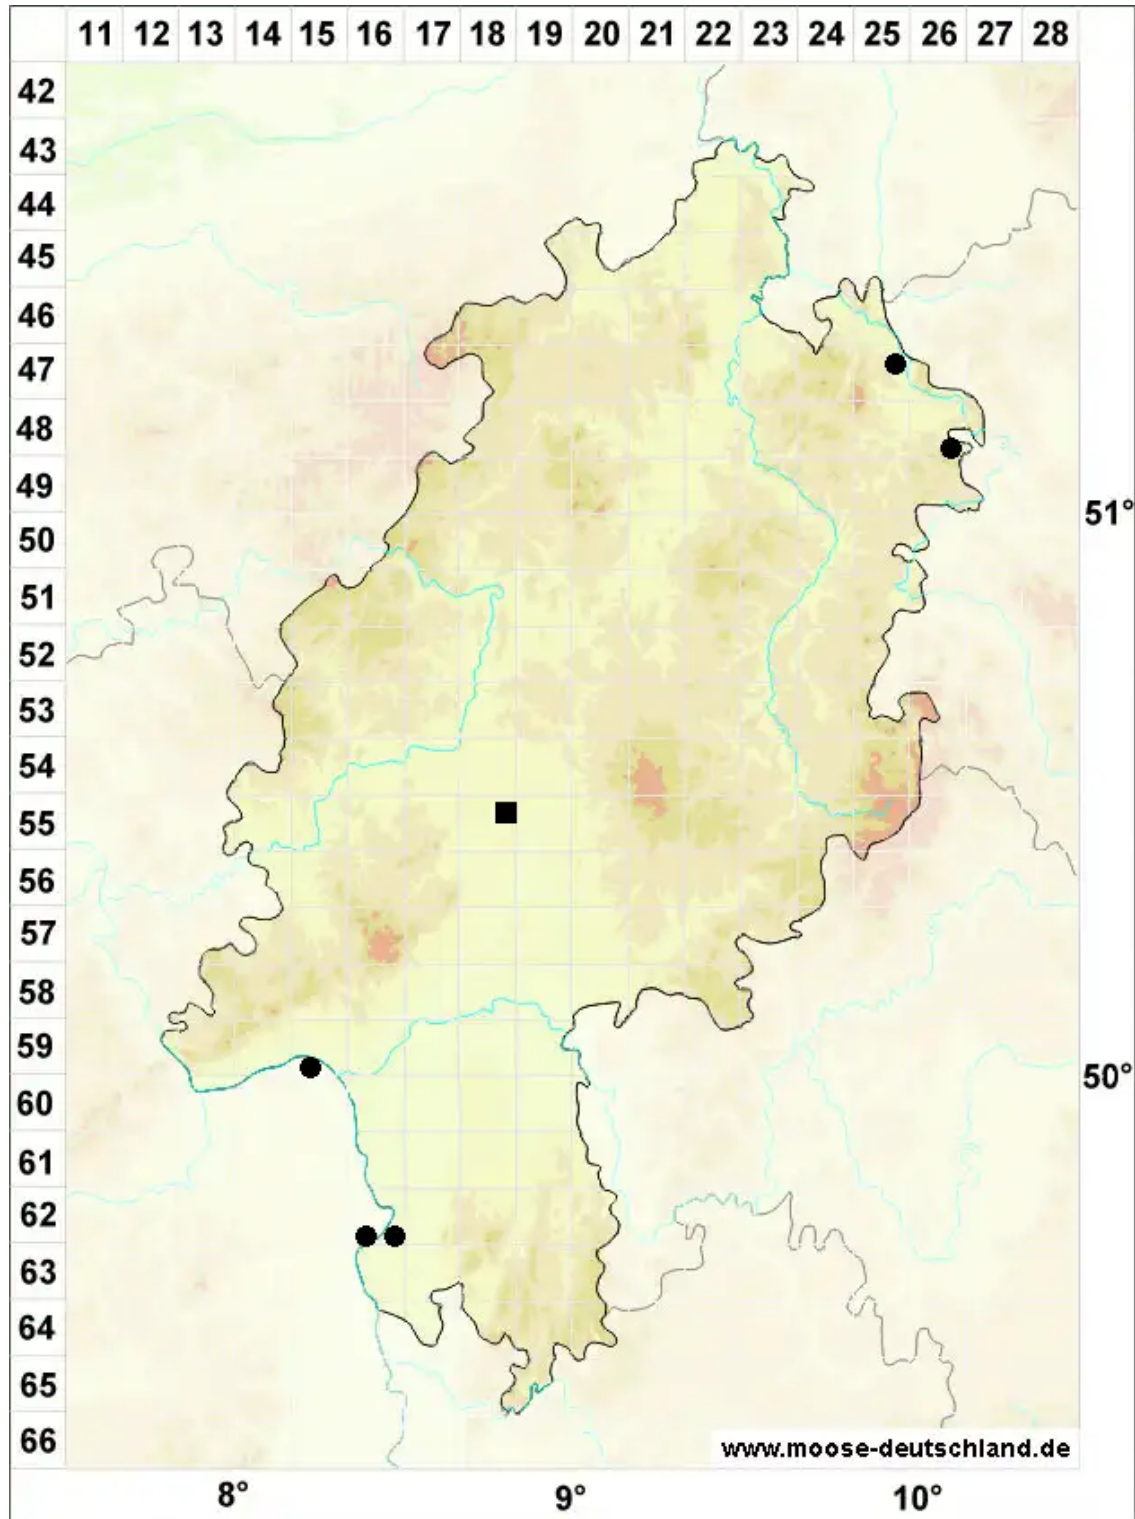

# Oxyrrhynchium speciosum (Brid.) Warnst.

Sumpf-Schattenschönschnabelmoos, Sumpf-Kleinschönschnabelmoos

Legende:

**Symbole:**

Ausgefülltes Symbol:  
Zeitraum von 1980 bis heute (Aktuelle Angabe)

Leeres Symbol:  
Zeitraum vor 1980 (Altangabe)

Quadrat: Herbarbeleg