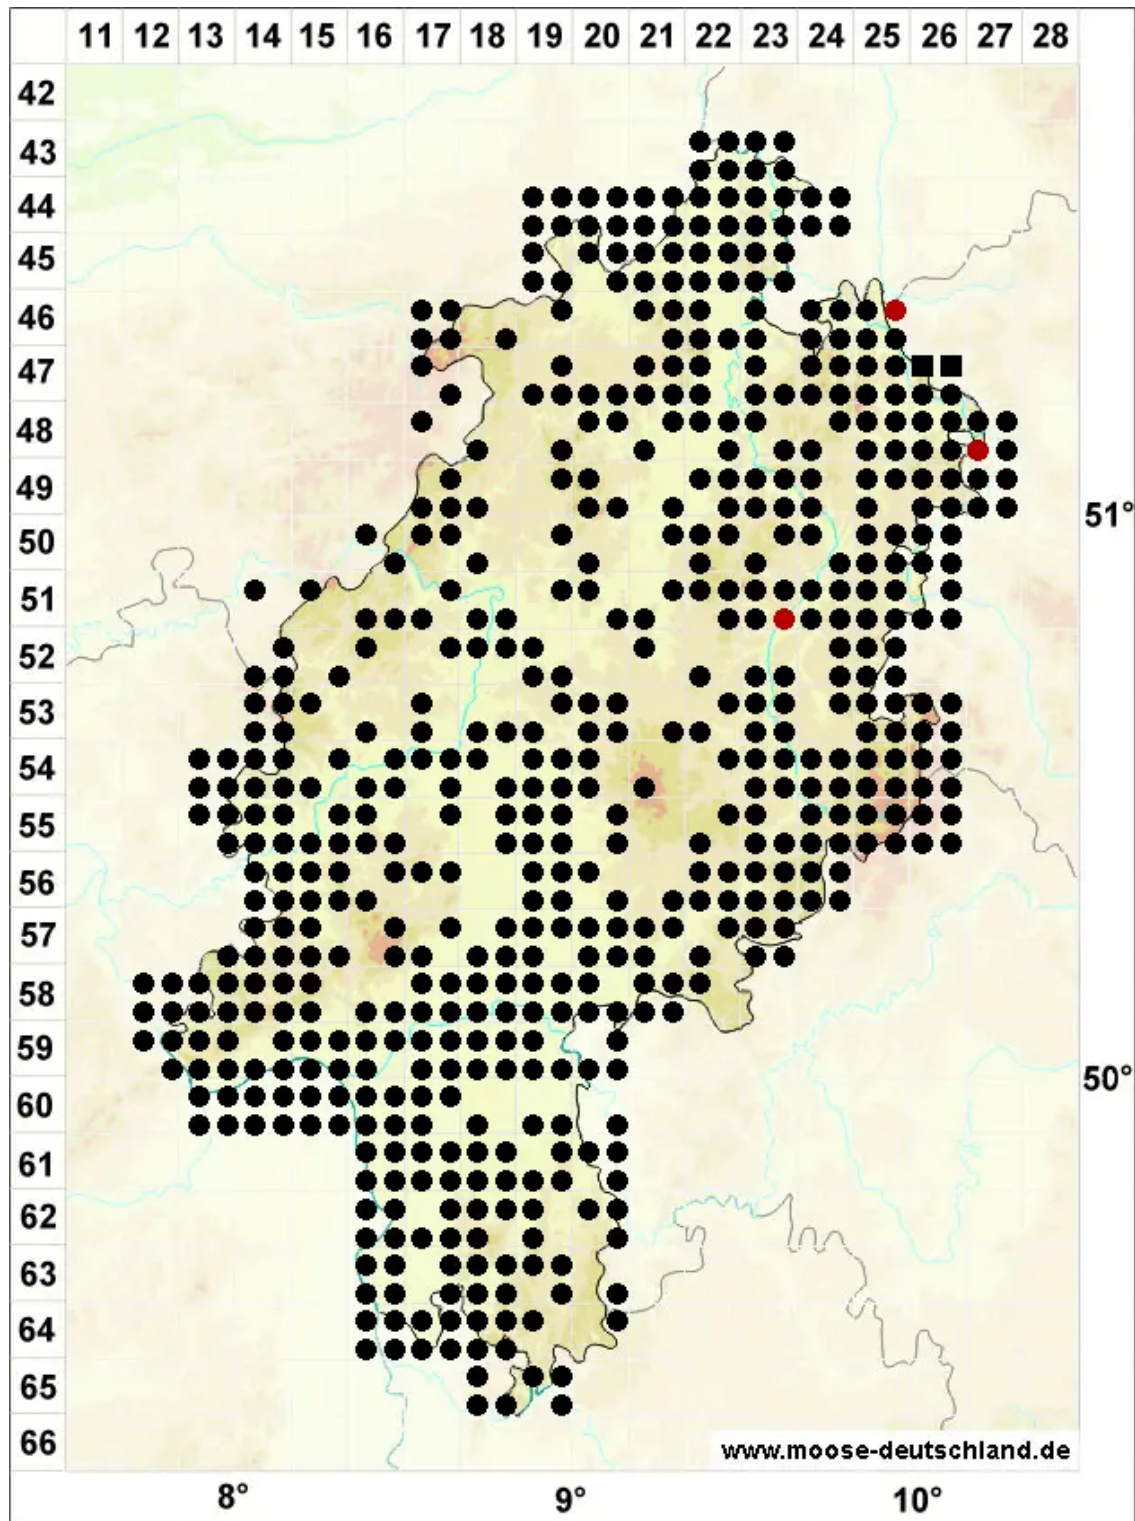

# Oxyrrhynchium hians (Hedw.) Loeske

Vielgestaltiges Schattenschönschnabelmoos, Kleines Kleinschönschnabelmoos

Legende:

**Symbole:**

Ausgefülltes Symbol:  
Zeitraum von 1980 bis heute (Aktuelle Angabe)

Leeres Symbol:  
Zeitraum vor 1980 (Altangabe)

Quadrat: Herbarbeleg