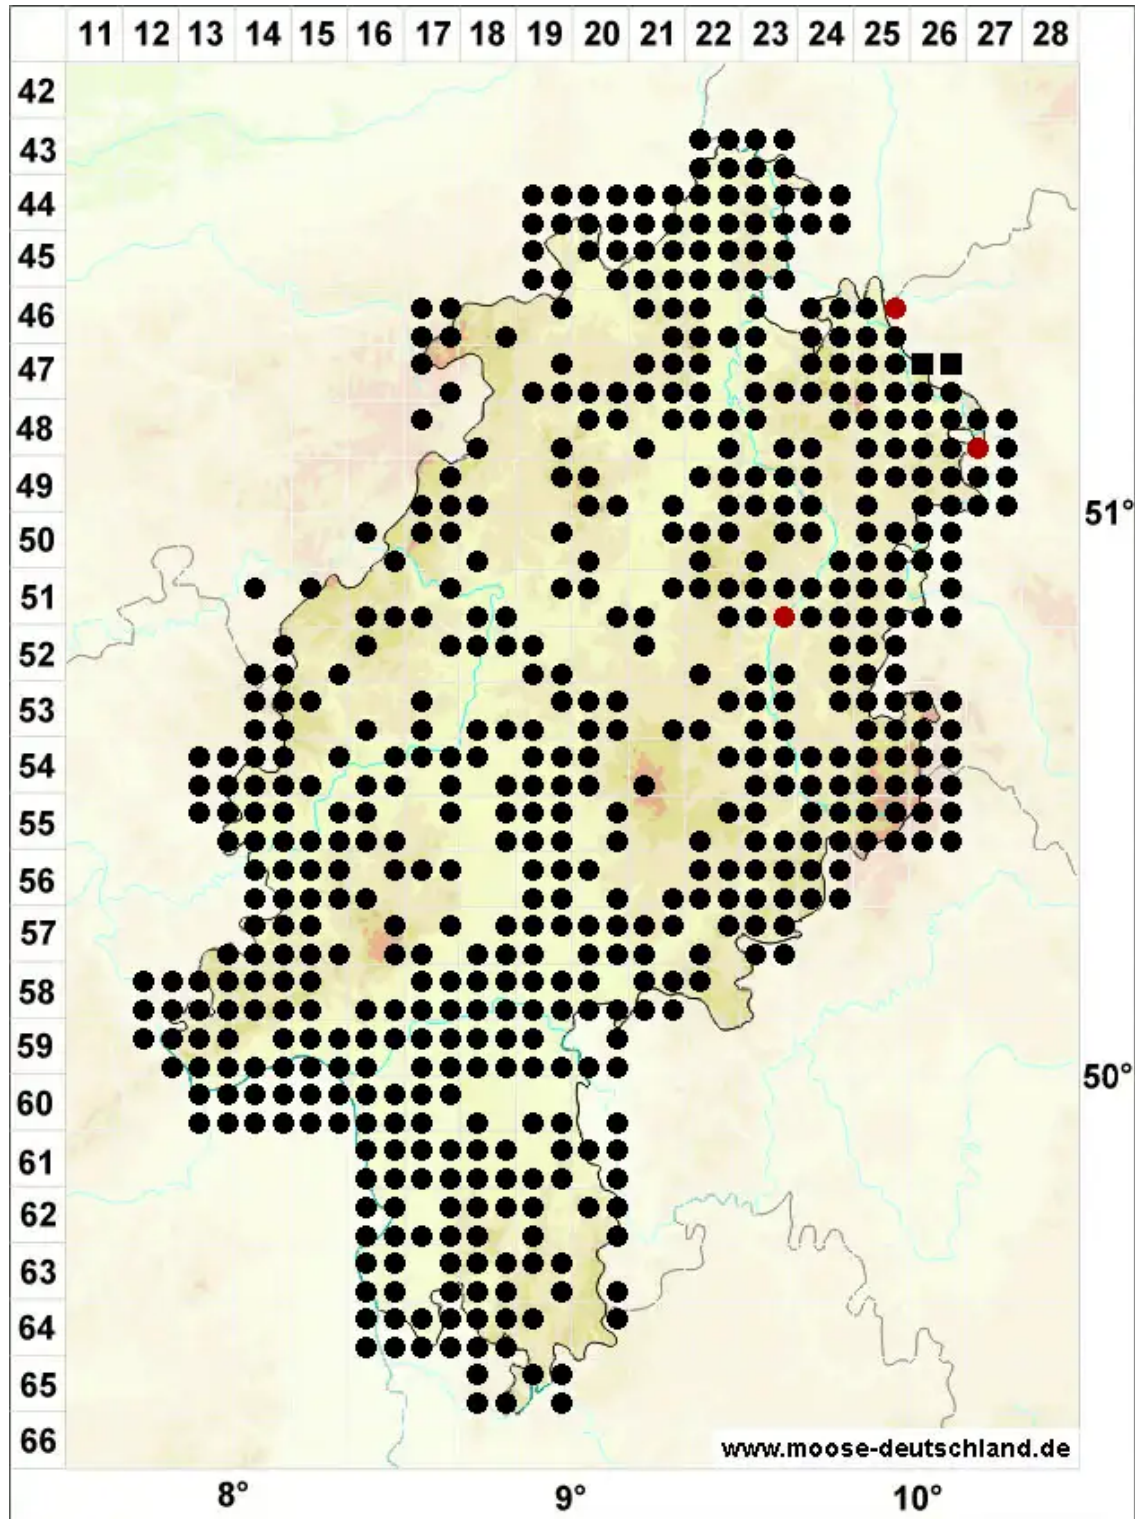

Oxyrrhynchium hians (Hedw.) Loeske

Vielgestaltiges Schattenschönschnabelmoos, Kleines Kleinschönschnabelmoos

Legende:

Symbole:

Ausgefülltes Symbol:
Zeitraum von 1980 bis heute (Aktuelle Angabe)

Leeres Symbol:
Zeitraum vor 1980 (Altangabe)

Quadrat: Herbarbeleg