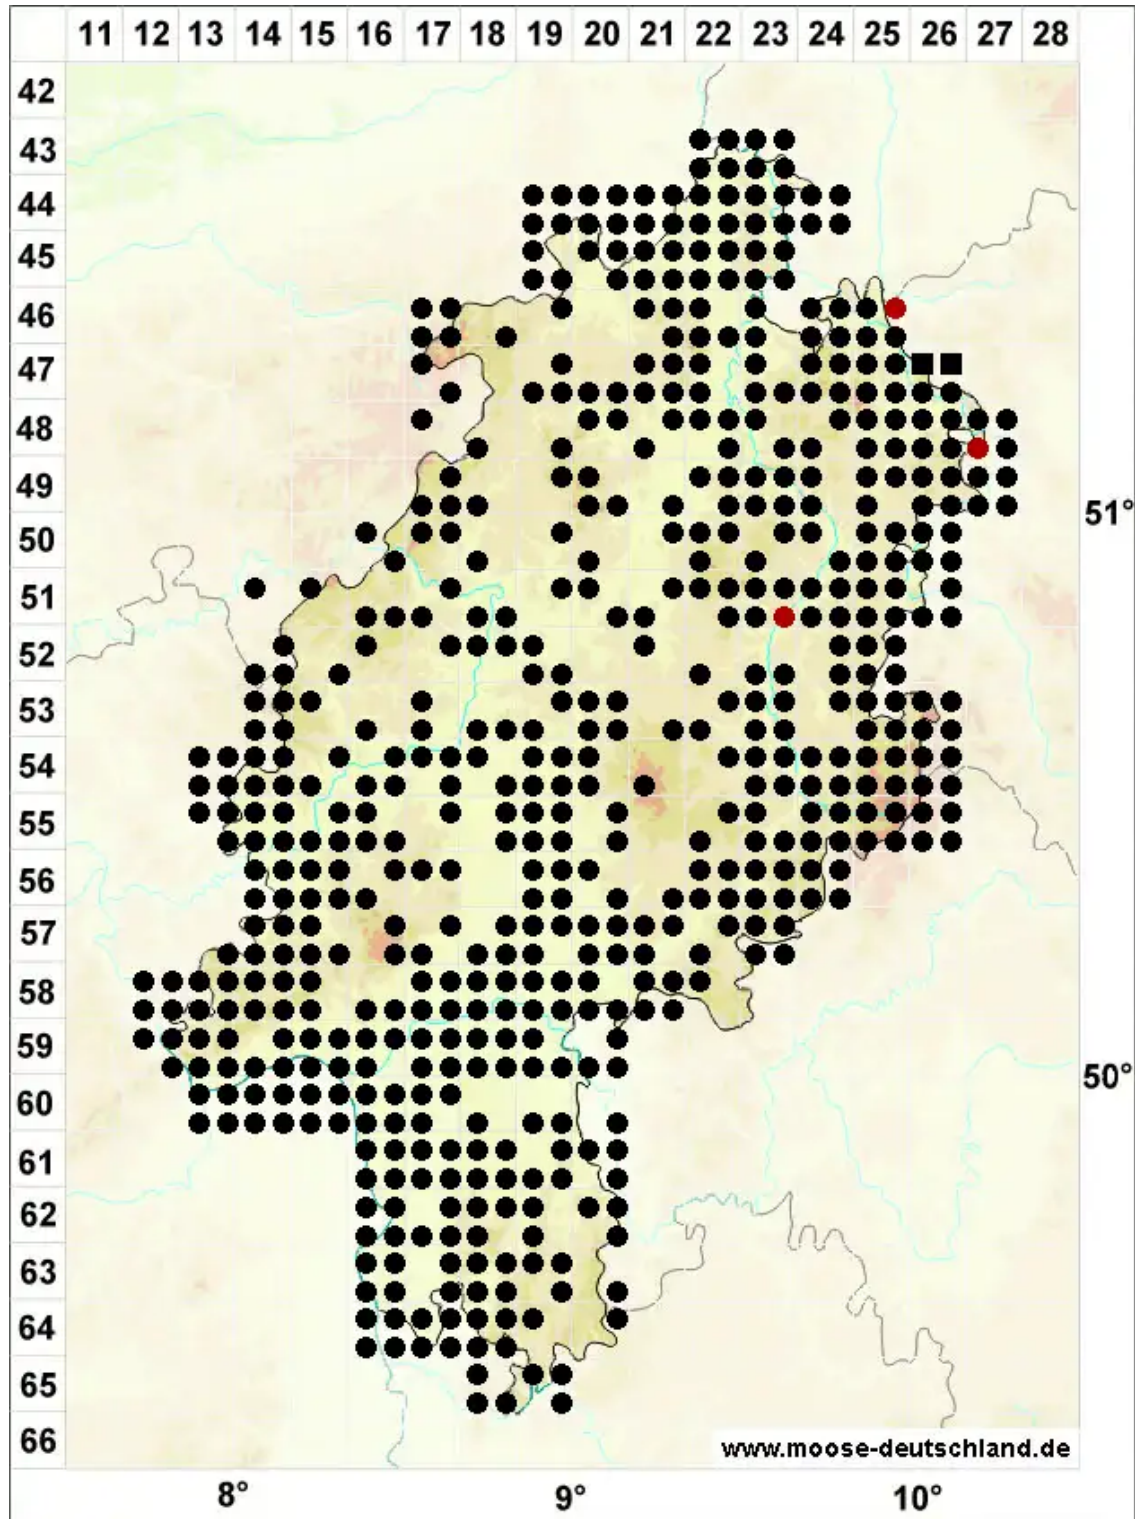

Oxyrrhynchium hians (Hedw.) Loeske

Vielgestaltiges Schattenschönschnabelmoos, Kleines Kleinschönschnabelmoos

Legende:

- Symbole:**
- Ausgefülltes Symbol:
Zeitraum von 1980 bis heute (Aktuelle Angabe)
 - Leeres Symbol:
Zeitraum vor 1980 (Altangabe)
 - Quadrat: Herbarbeleg