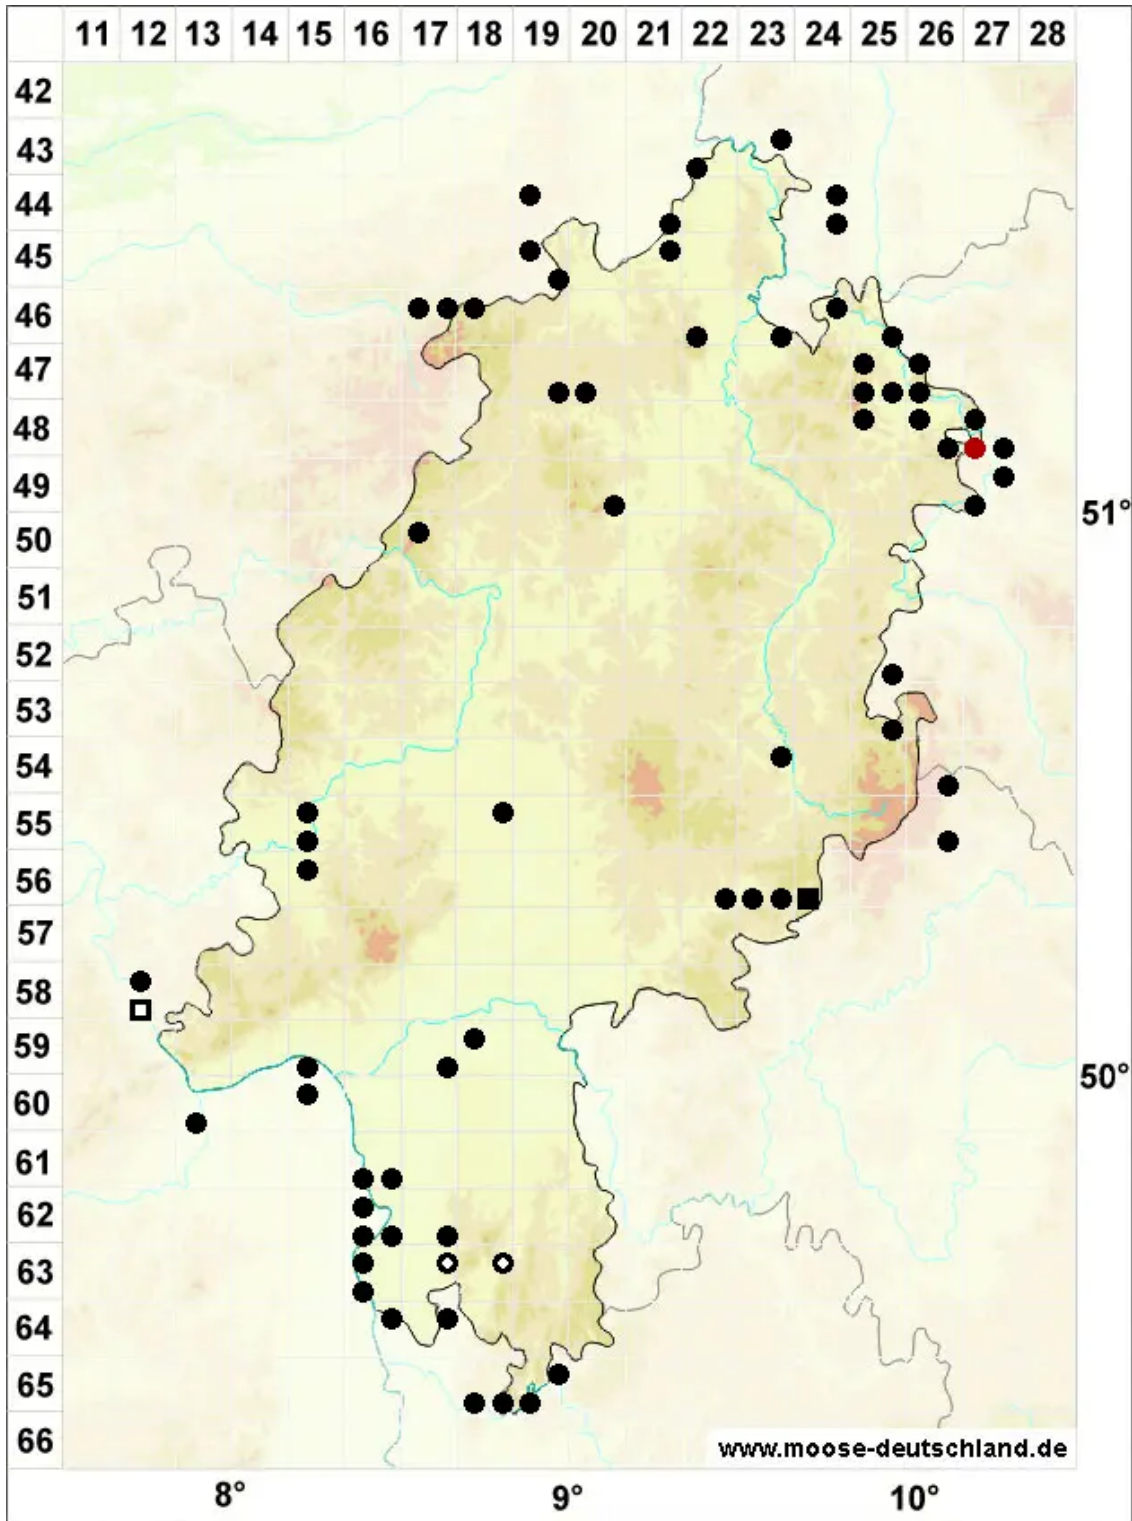

# Didymodon sinuosus (Mitt.) Delogne

Buchtiges Doppelzahnmoos

Legende:

- Symbole:**
- Ausgefülltes Symbol:  
Zeitraum von 1980 bis heute (Aktuelle Angabe)
  - Leeres Symbol:  
Zeitraum vor 1980 (Altangabe)
  - Quadrat: Herbarbeleg