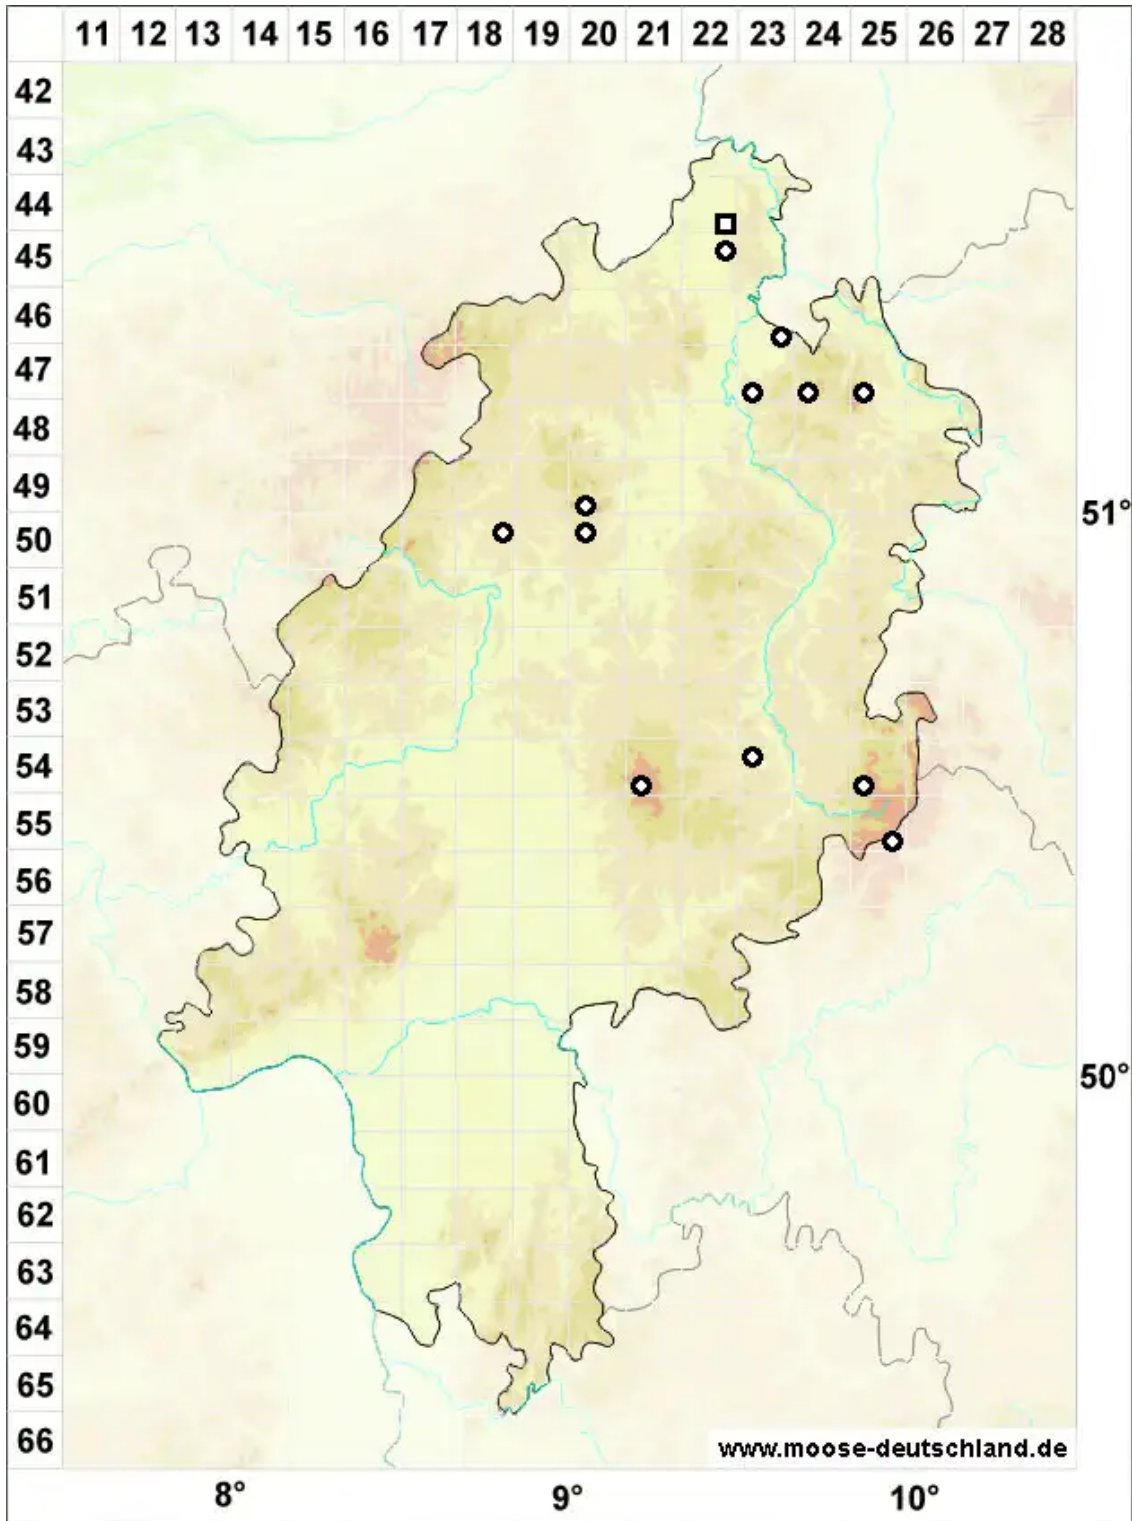

# Paludella squarrosa (Hedw.) Brid.

Sparriges Sumpfmoos

Legende:

- Symbole:**
- Ausgefülltes Symbol:  
Zeitraum von 1980 bis heute (Aktuelle Angabe)
  - Leeres Symbol:  
Zeitraum vor 1980 (Altangabe)
  - Quadrat: Herbarbeleg