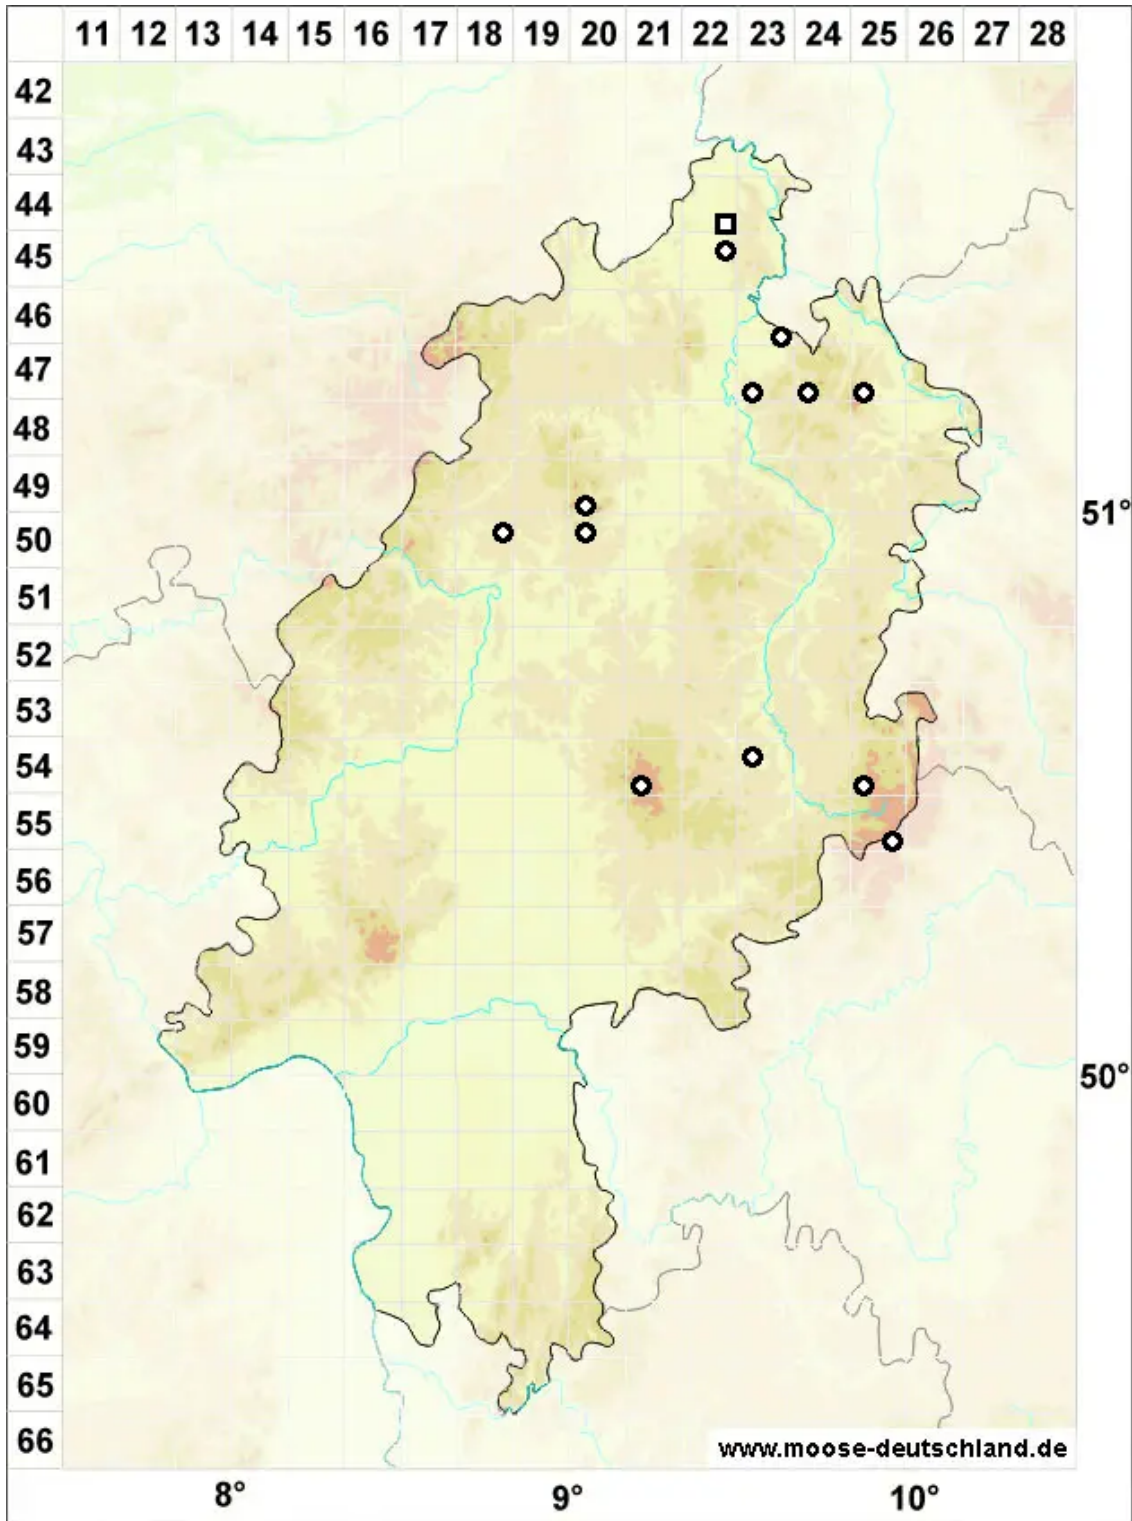

# Paludella squarrosa (Hedw.) Brid.

Sparriges Sumpfmoos

Legende:

**Symbole:**

Ausgefülltes Symbol:  
Zeitraum von 1980 bis heute (Aktuelle Angabe)

Leeres Symbol:  
Zeitraum vor 1980 (Altangabe)

Quadrat: Herbarbeleg