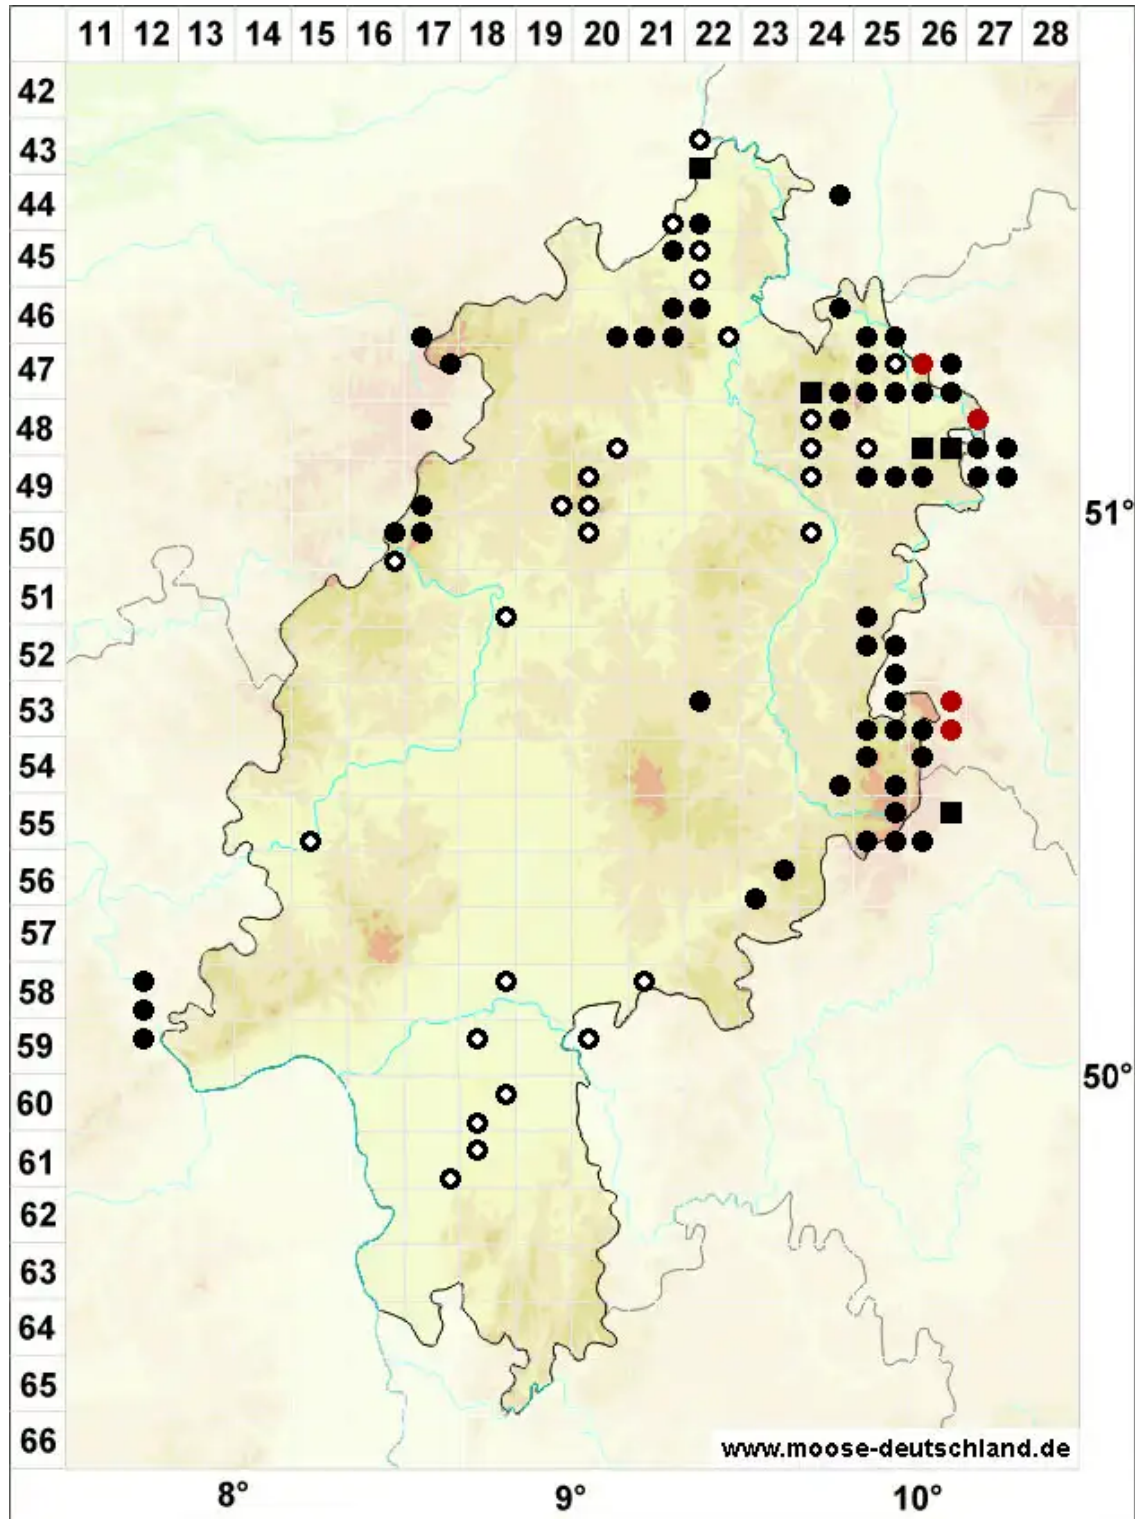

Palustriella commutata (Hedw.) Ochyra

Veränderliches Starknervmoos, Veränderliches Sichel-Starknervmoos

Legende:

- Symbole:**
- Ausgefülltes Symbol:
Zeitraum von 1980 bis heute (Aktuelle Angabe)
 - Leeres Symbol:
Zeitraum vor 1980 (Altangabe)
 - Quadrat: Herbarbeleg