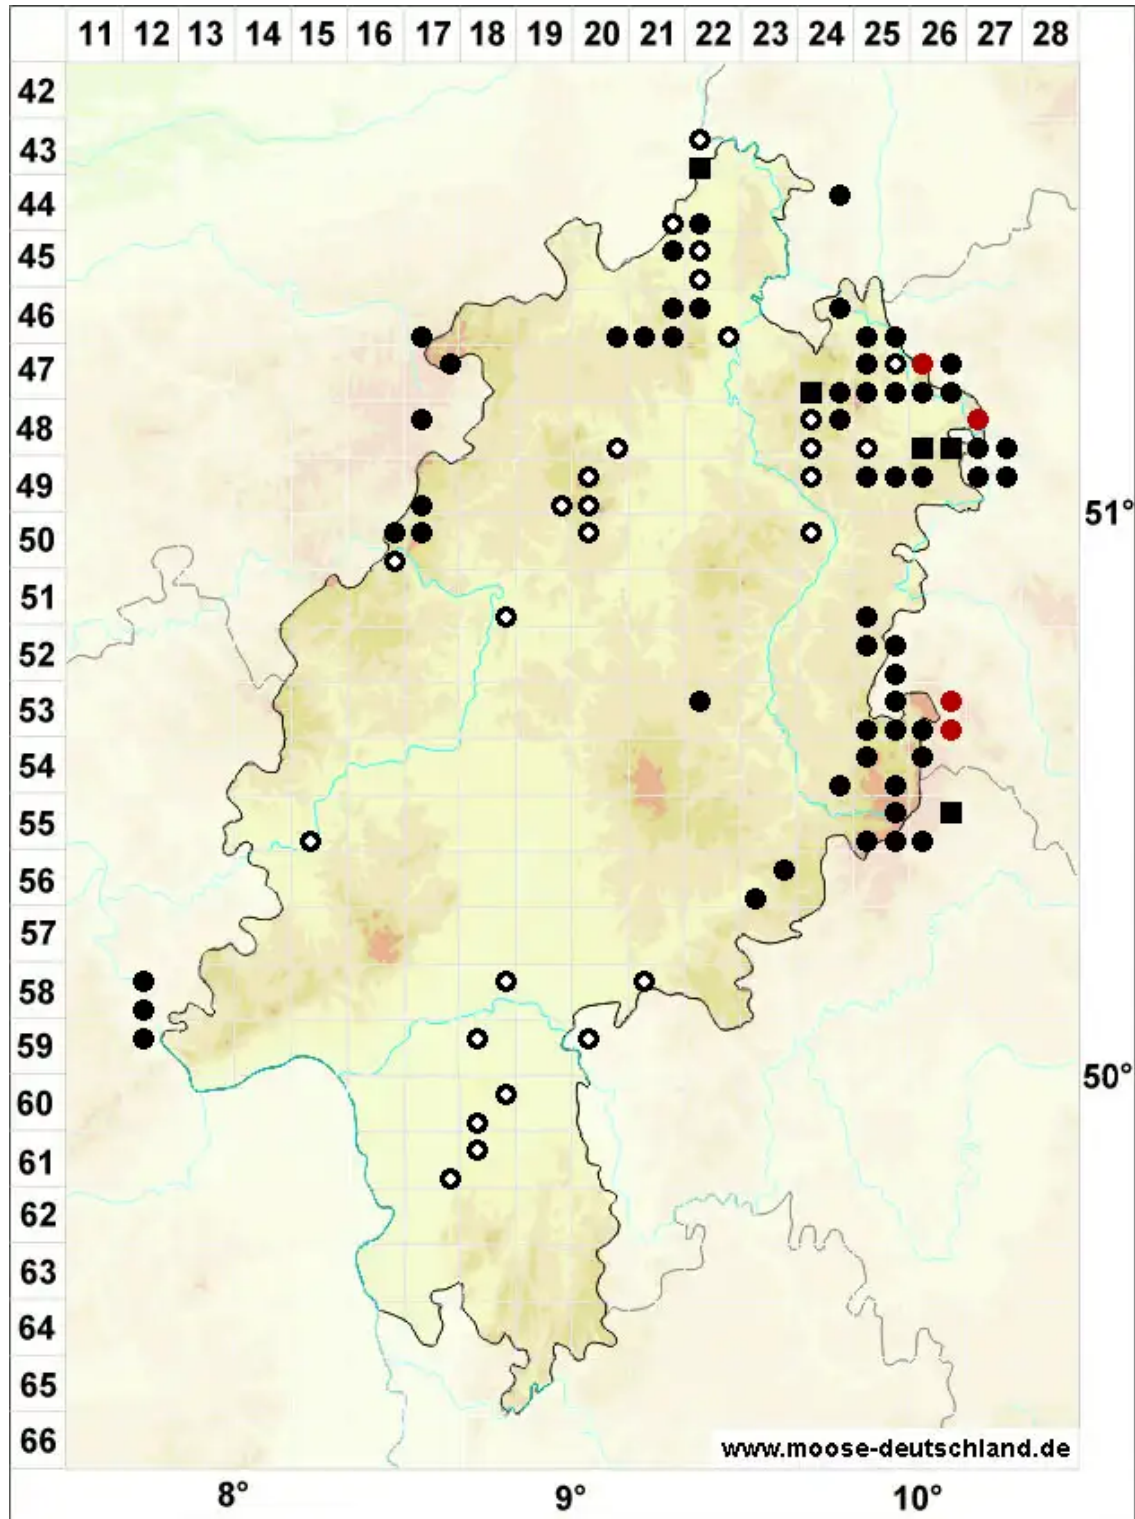

# Palustriella commutata (Hedw.) Ochyra

Veränderliches Starknervmoos, Veränderliches Sichel-Starknervmoos

Legende:

**Symbole:**

Ausgefülltes Symbol:  
Zeitraum von 1980 bis heute (Aktuelle Angabe)

Leeres Symbol:  
Zeitraum vor 1980 (Altangabe)

Quadrat: Herbarbeleg