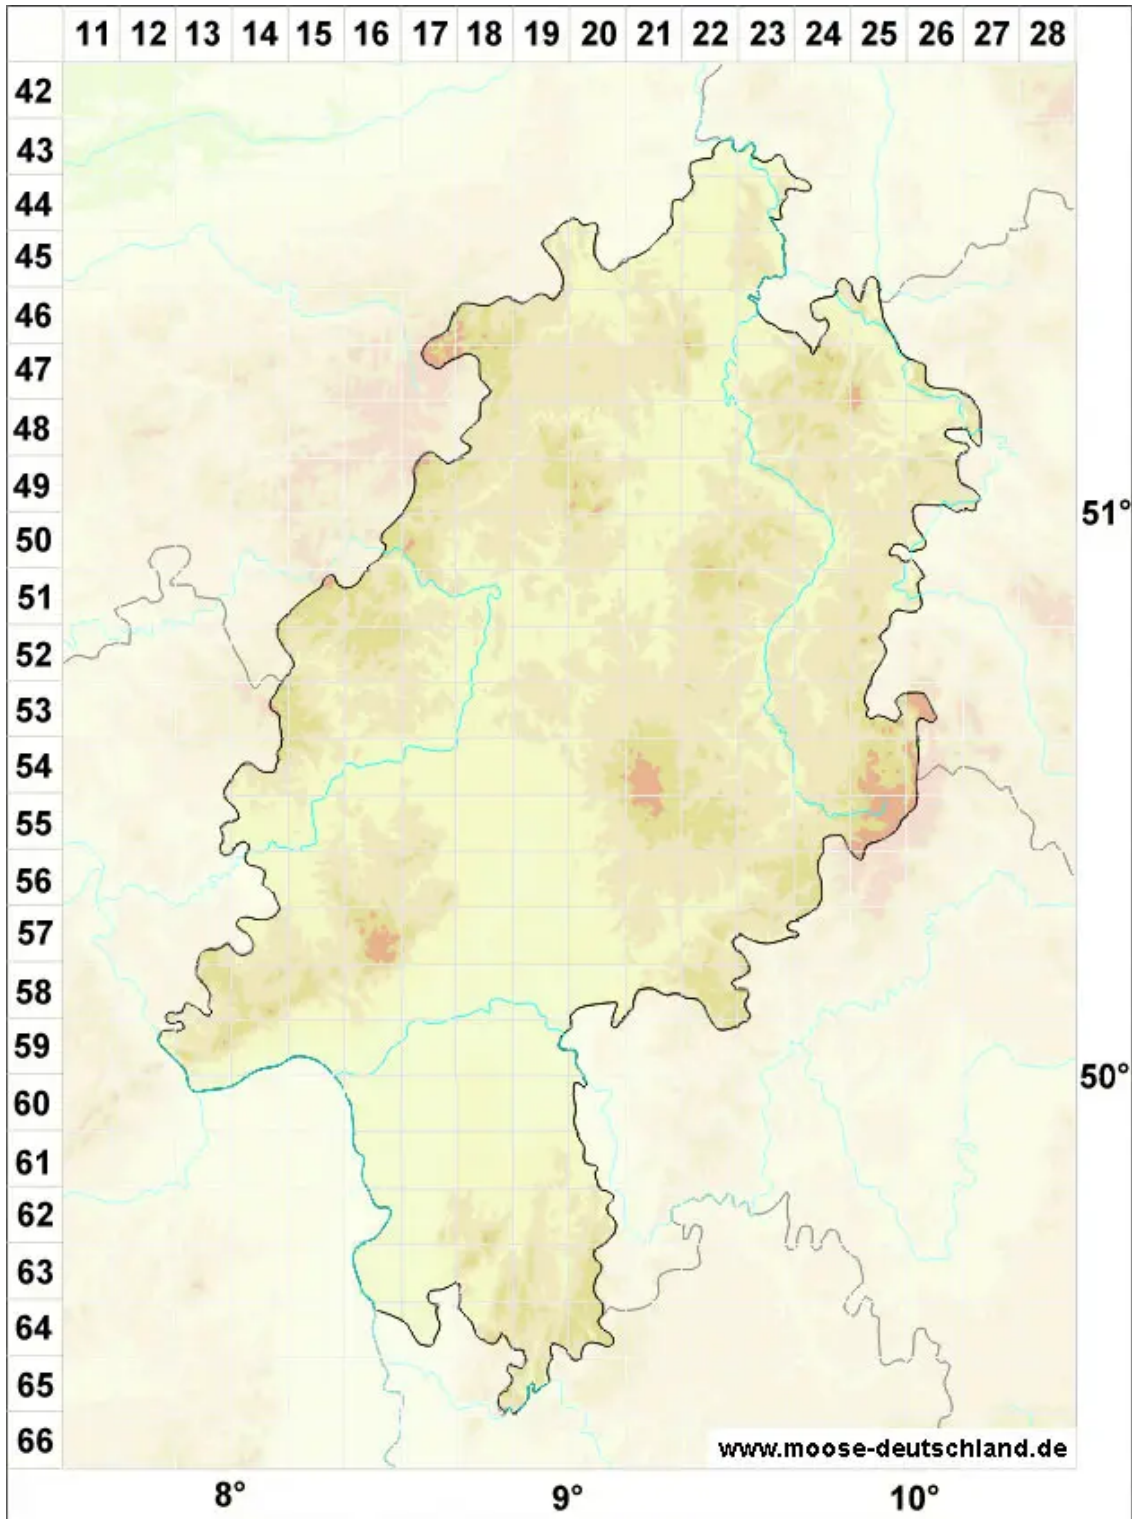

Palustriella commutata var. sulcata (Lindb.) Ochyra

Gebirgs-Starknervmoos, Gefurchtes Veränderliches Sichel-Starknervmoos

Legende:

Symbole:

Ausgefülltes Symbol:
Zeitraum von 1980 bis heute (Aktuelle Angabe)

Leeres Symbol:
Zeitraum vor 1980 (Altangabe)

Quadrat: Herbarbeleg