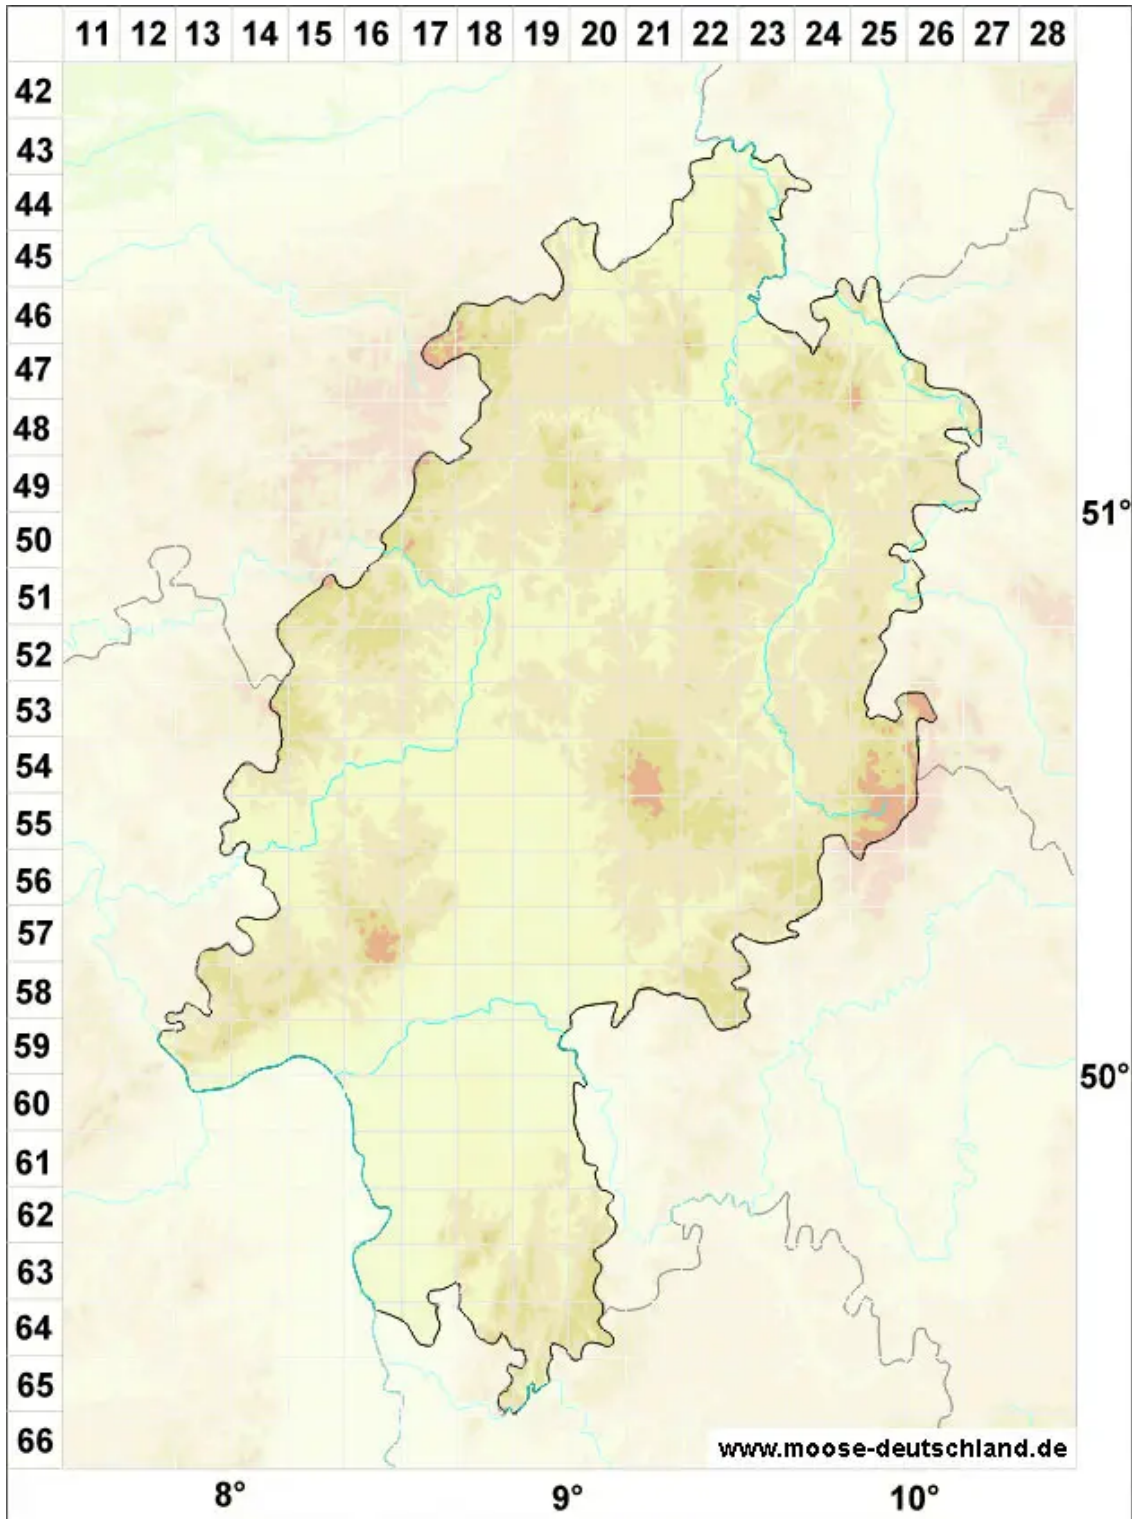

# Palustriella commutata (Hedw.) Ochyra var. commutata

Echtes Veränderliches Sichel-Starknervmoos

Legende:

**Symbole:**

Ausgefülltes Symbol:  
Zeitraum von 1980 bis heute (Aktuelle Angabe)

Leeres Symbol:  
Zeitraum vor 1980 (Altangabe)

Quadrat: Herbarbeleg