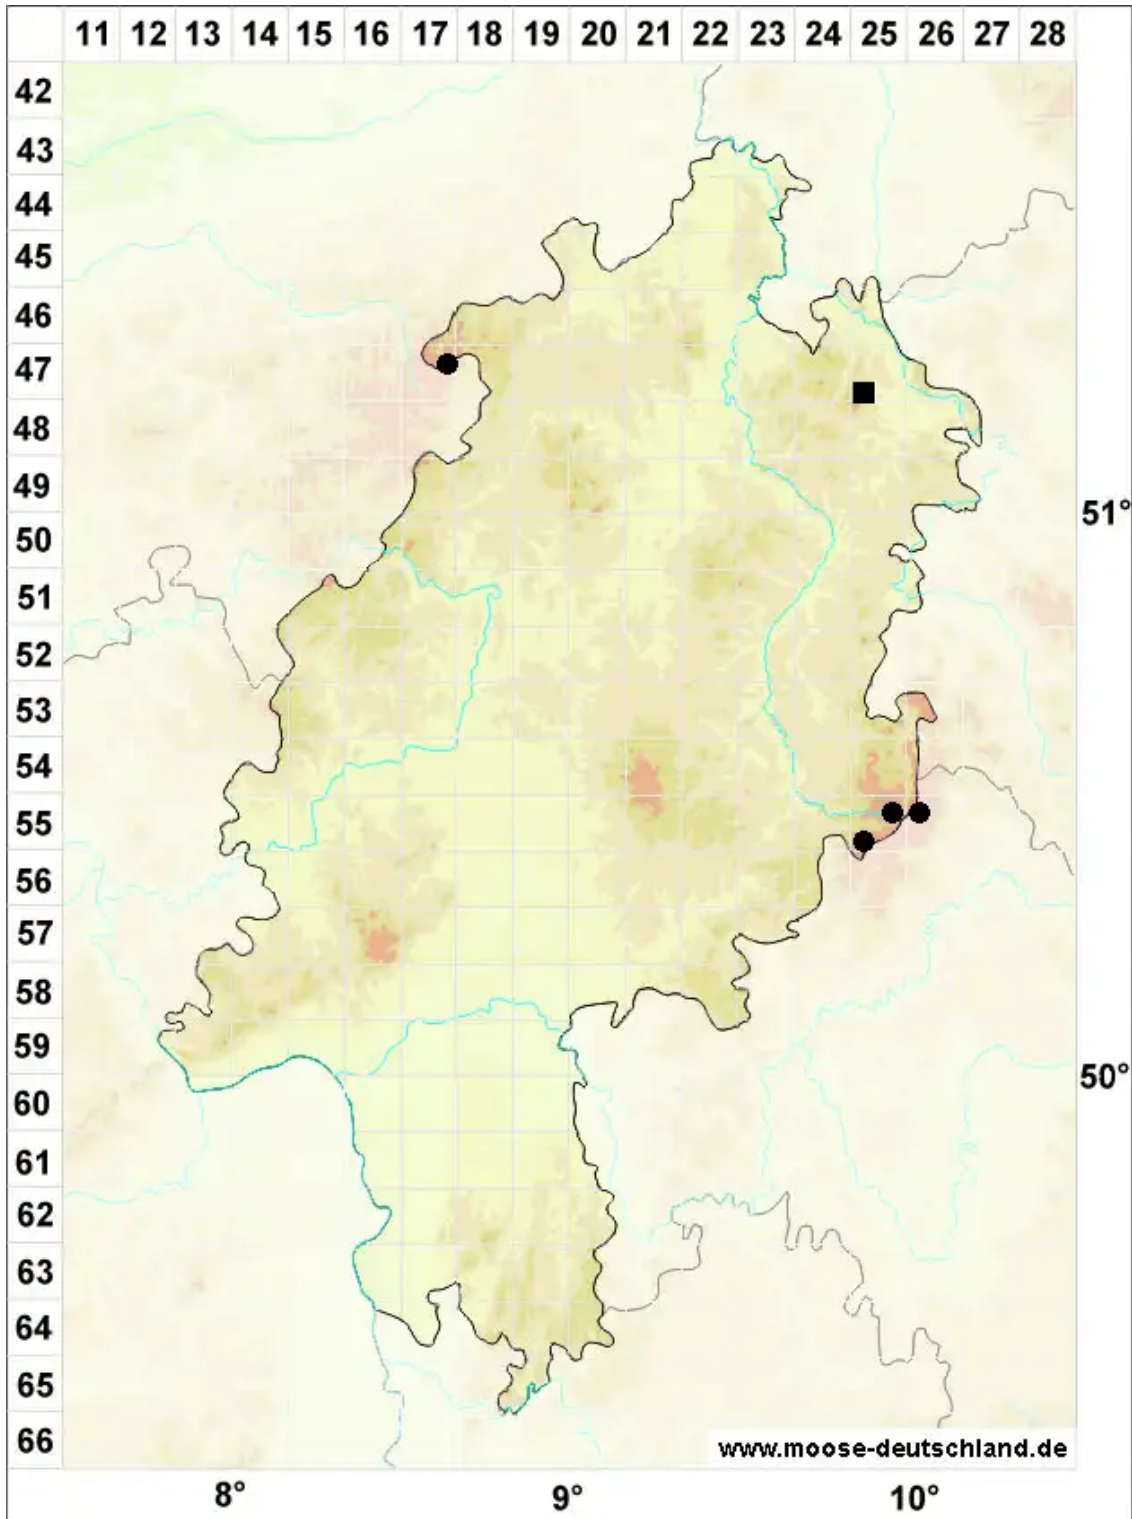

Palustriella decipiens (De Not.) Ochyra

Täuschendes Starknervmoos, Täuschendes Neustarknervmoos

Legende:

Symbole:

Ausgefülltes Symbol:
Zeitraum von 1980 bis heute (Aktuelle Angabe)

Leeres Symbol:
Zeitraum vor 1980 (Altangabe)

Quadrat: Herbarbeleg