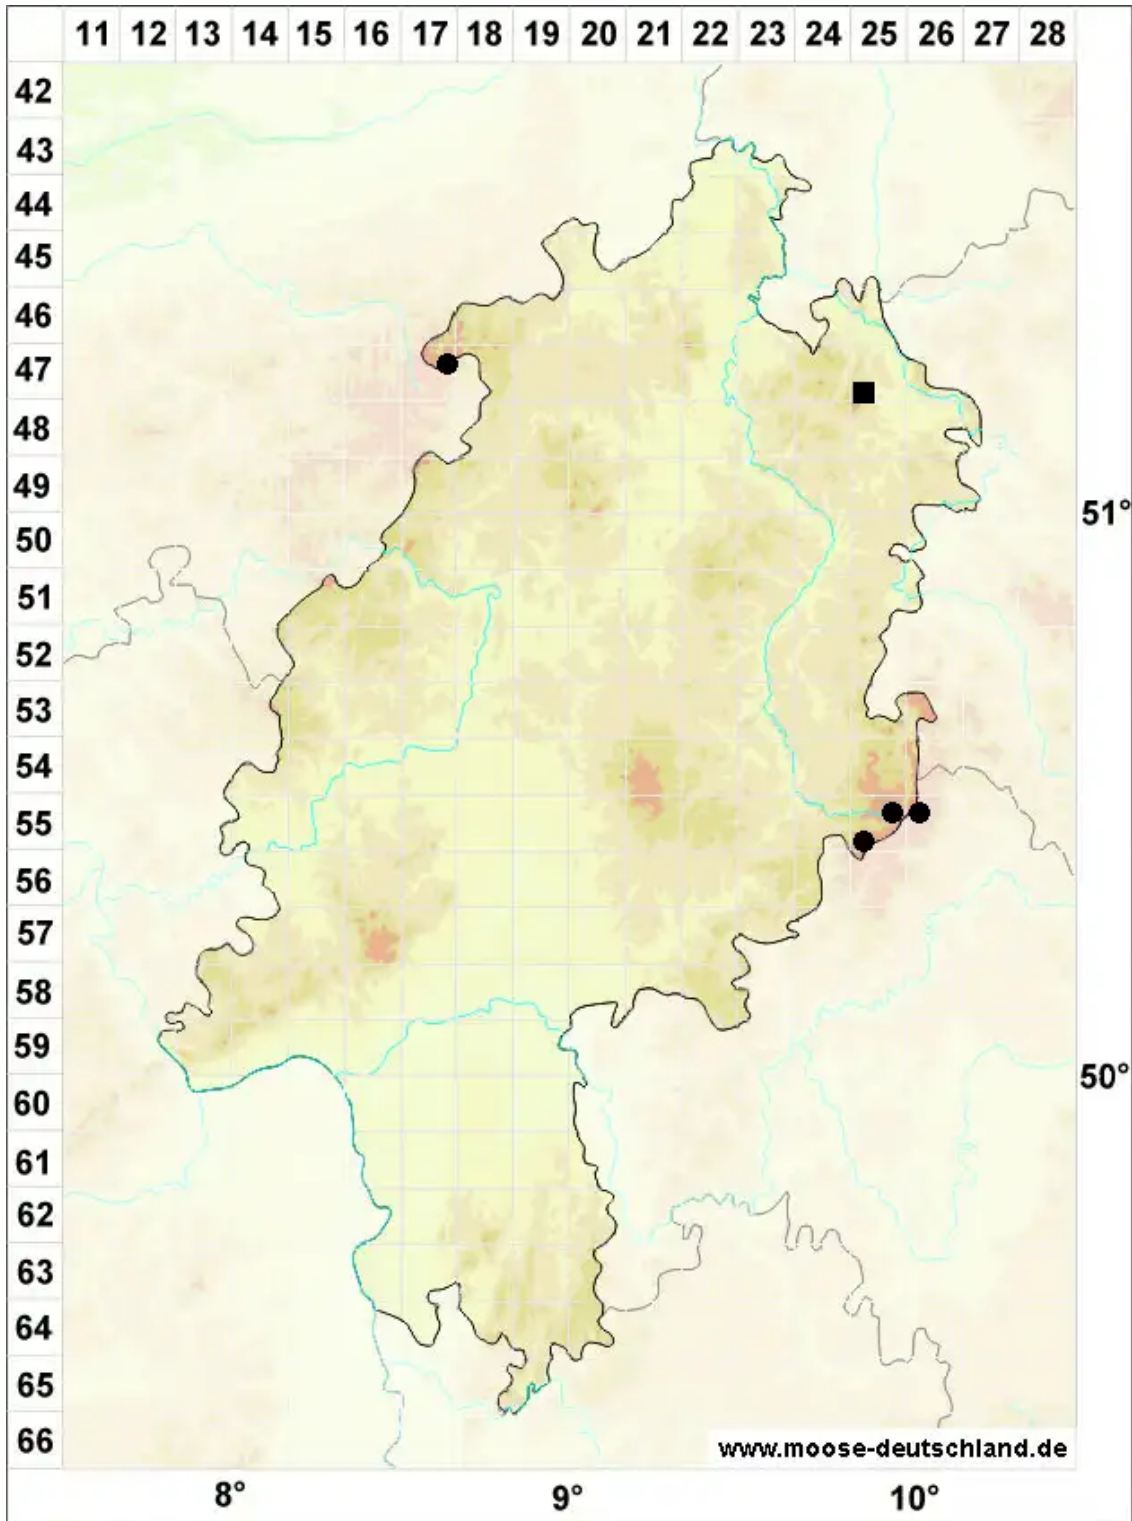

# Palustriella decipiens (De Not.) Ochyra

Täuschendes Starknervmoos, Täuschendes Neustarknervmoos

Legende:

**Symbole:**

Ausgefülltes Symbol:  
Zeitraum von 1980 bis heute (Aktuelle Angabe)

Leeres Symbol:  
Zeitraum vor 1980 (Altangabe)

Quadrat: Herbarbeleg