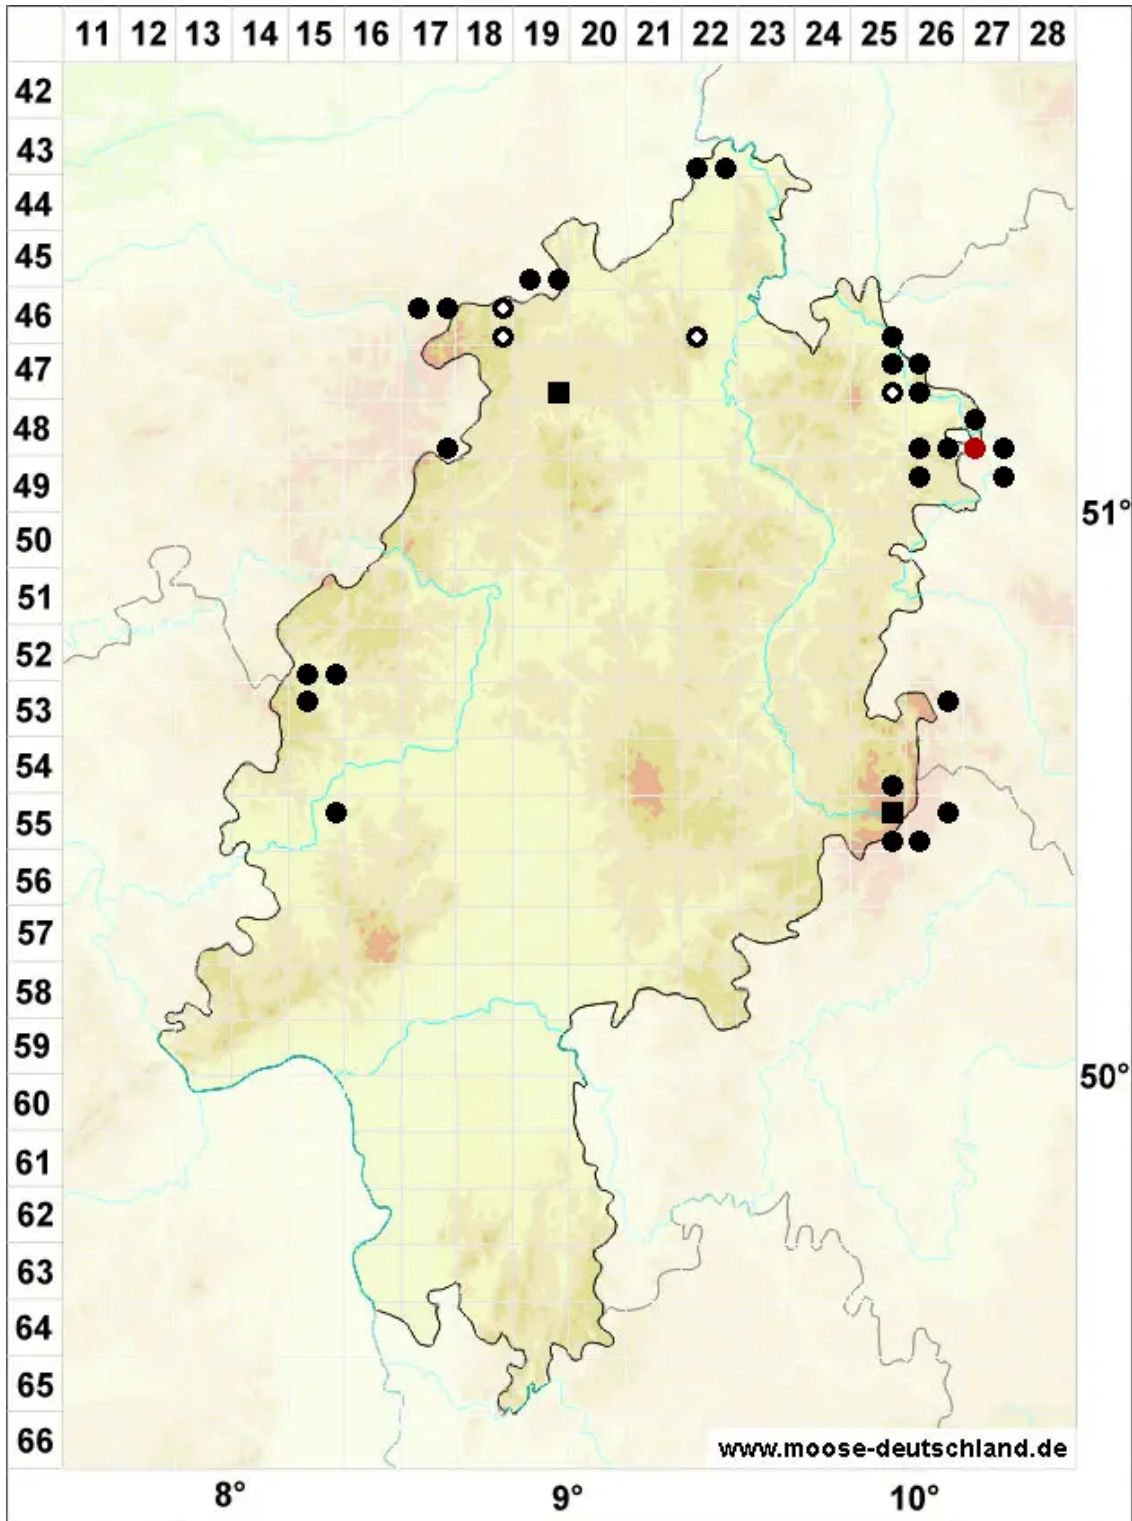

Pedinophyllum interruptum (Nees) Kaal.

Unterbrochenes Flachblattmoos

Legende:

Symbole:

Ausgefülltes Symbol:
Zeitraum von 1980 bis heute (Aktuelle Angabe)

Leeres Symbol:
Zeitraum vor 1980 (Altangabe)

Quadrat: Herbarbeleg