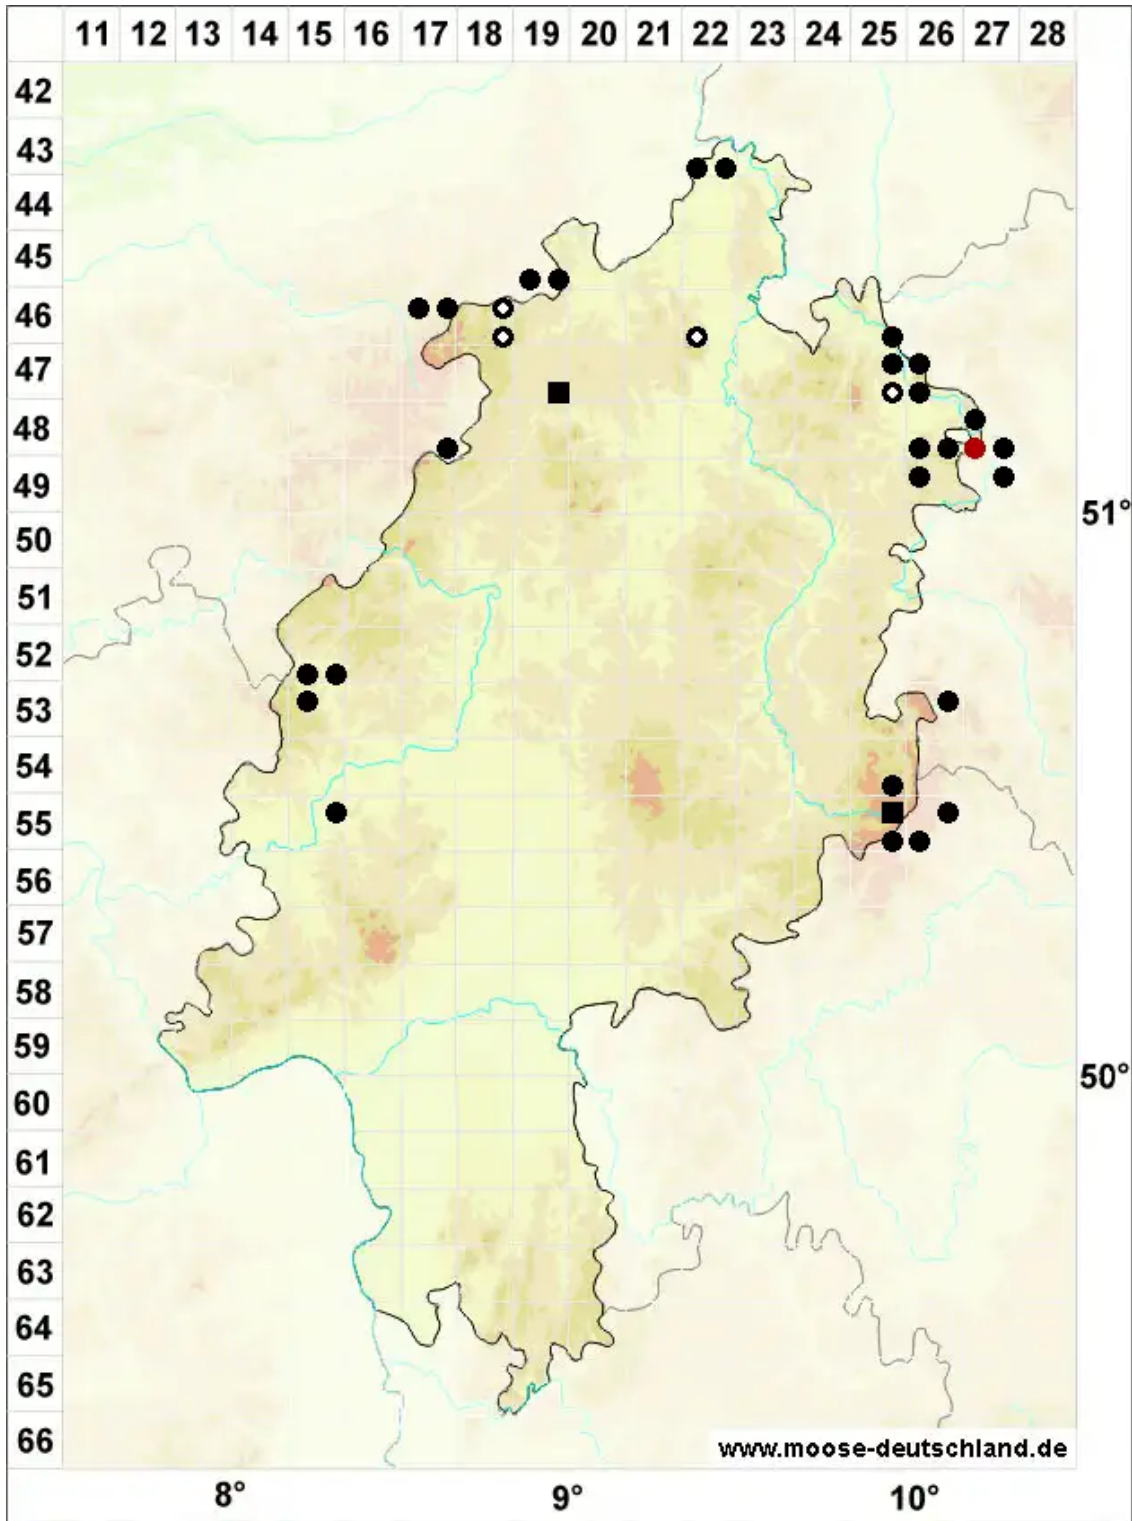

Pedinophyllum interruptum (Nees) Kaal.

Unterbrochenes Flachblattmoos

Legende:

- Symbole:**
- Ausgefülltes Symbol:
Zeitraum von 1980 bis heute (Aktuelle Angabe)
 - Leeres Symbol:
Zeitraum vor 1980 (Altangabe)
 - Quadrat: Herbarbeleg