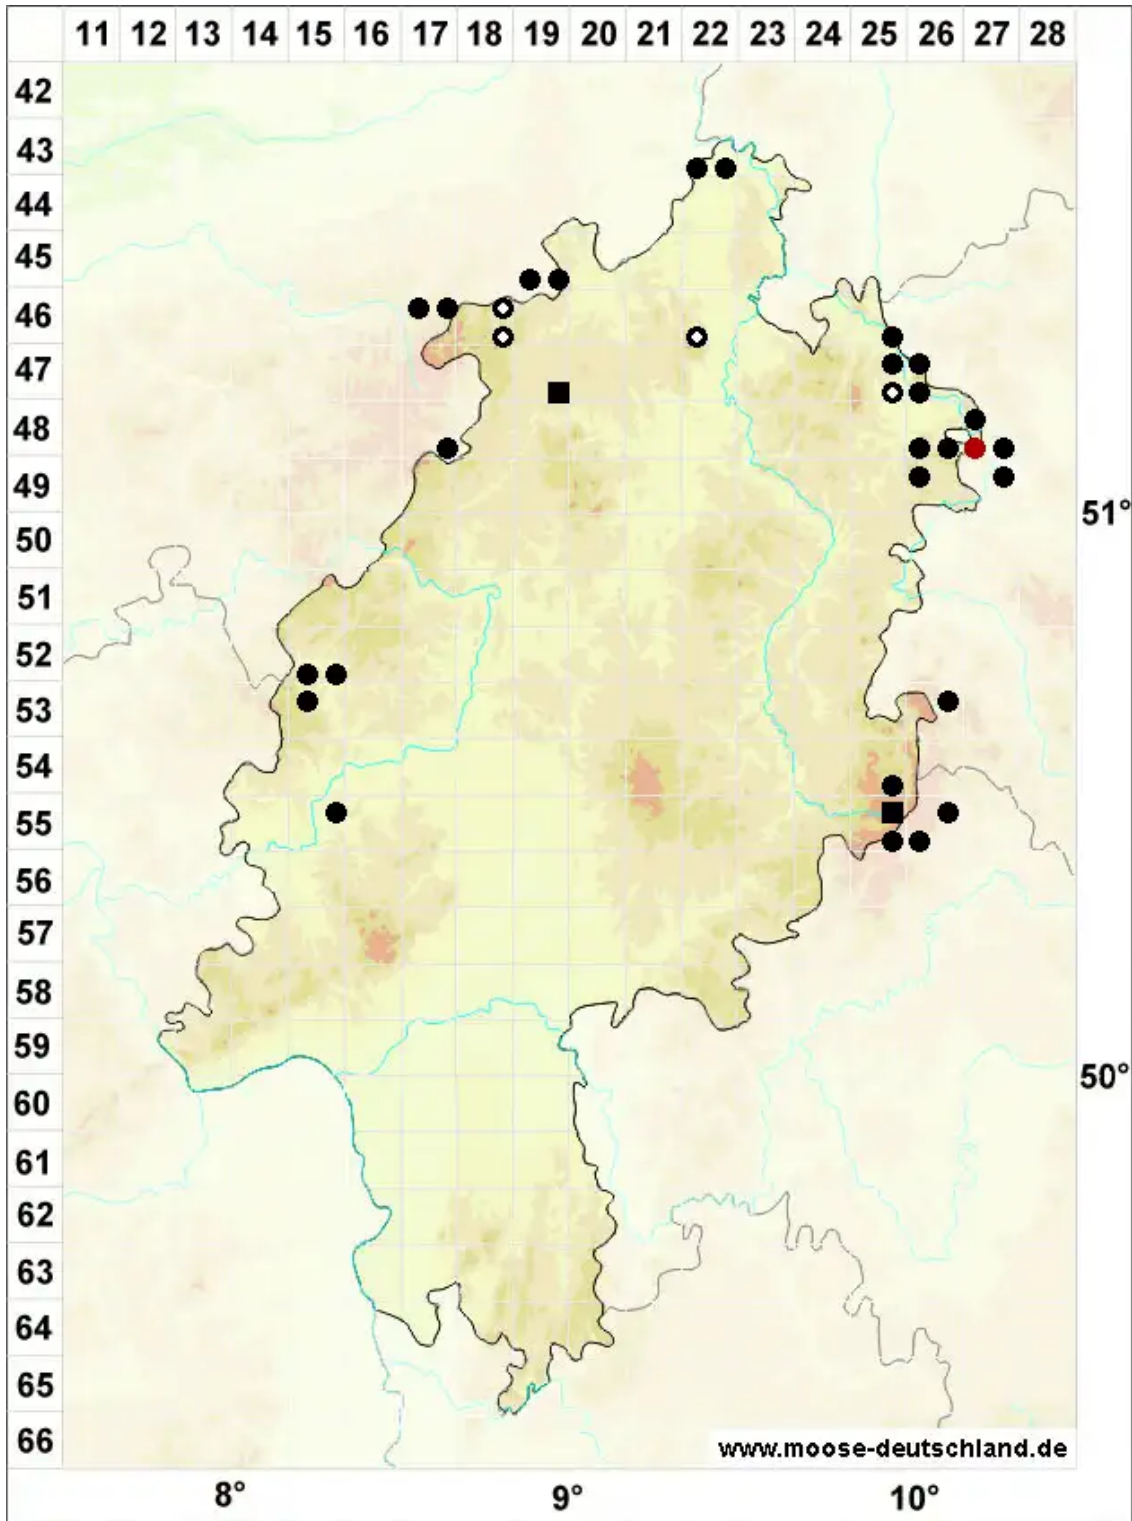

# Pedinophyllum interruptum (Nees) Kaal.

Unterbrochenes Flachblattmoos

Legende:

- Symbole:**
- Ausgefülltes Symbol:  
Zeitraum von 1980 bis heute (Aktuelle Angabe)
  - Leeres Symbol:  
Zeitraum vor 1980 (Altangabe)
  - Quadrat: Herbarbeleg