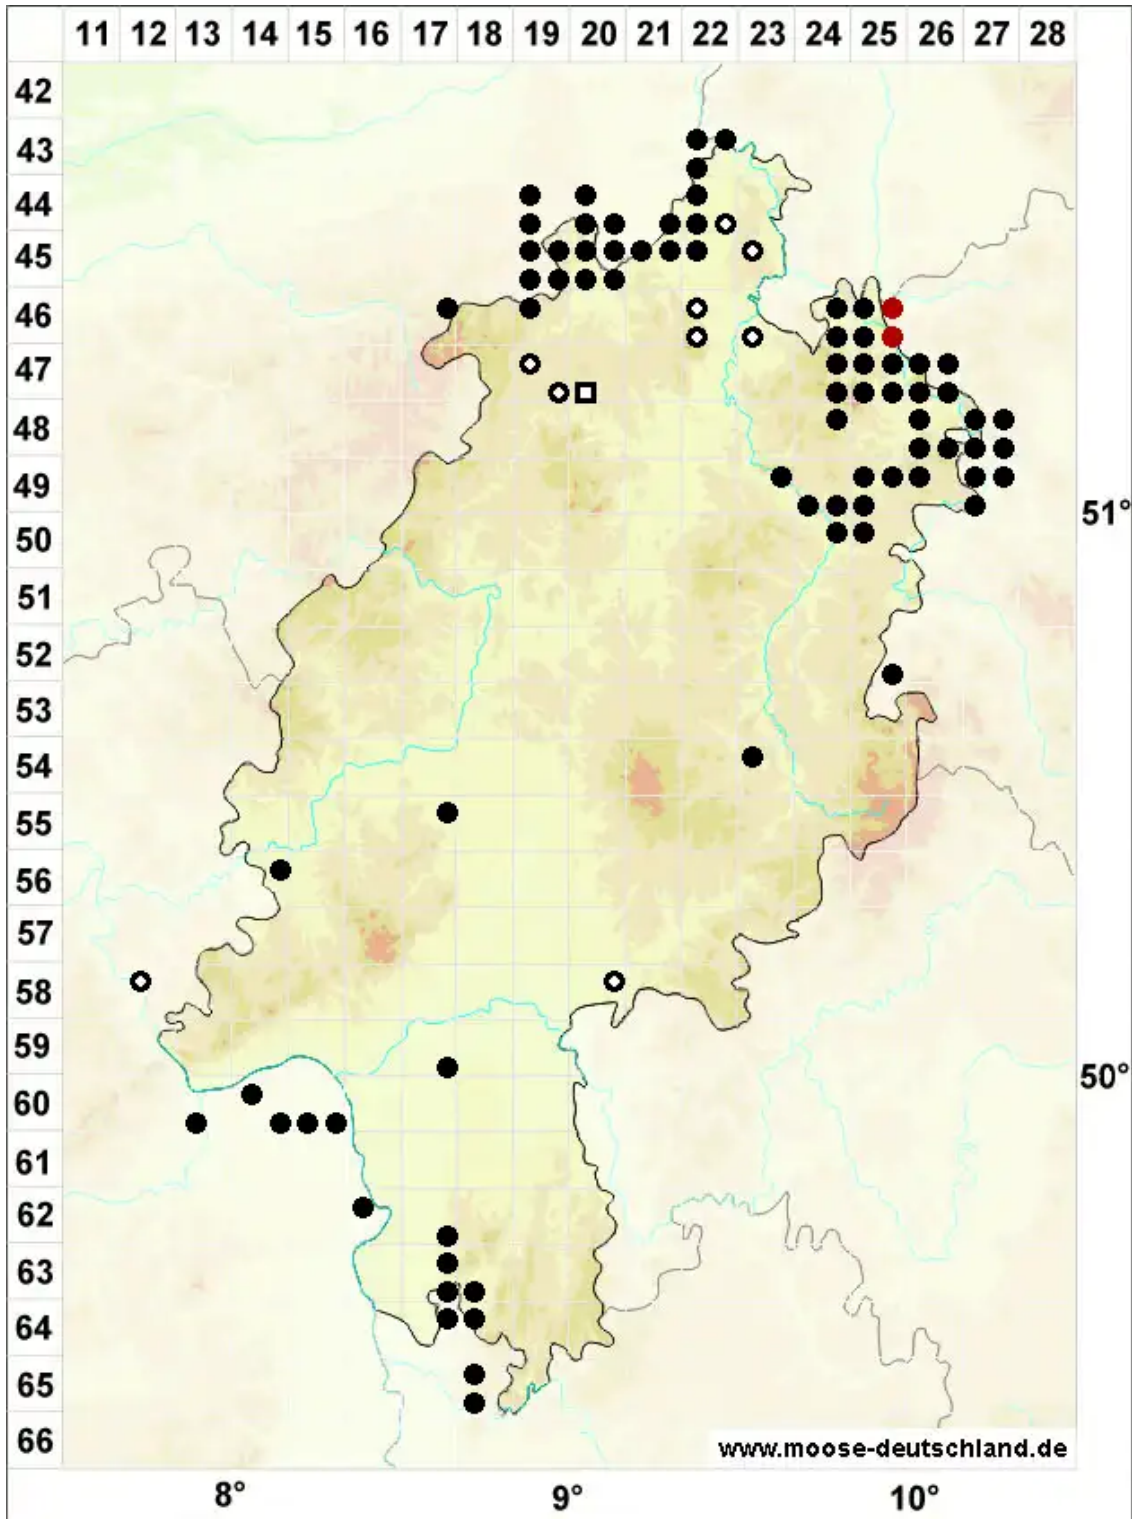

Microbryum curvicollum (Hedw.) R.H.Zander

Krummstieliges Zwergglanzmoos, Krummstieliges Feldglanzmoos

Legende:

Symbole:

Ausgefülltes Symbol:
Zeitraum von 1980 bis heute (Aktuelle Angabe)

Leeres Symbol:
Zeitraum vor 1980 (Altangabe)

Quadrat: Herbarbeleg