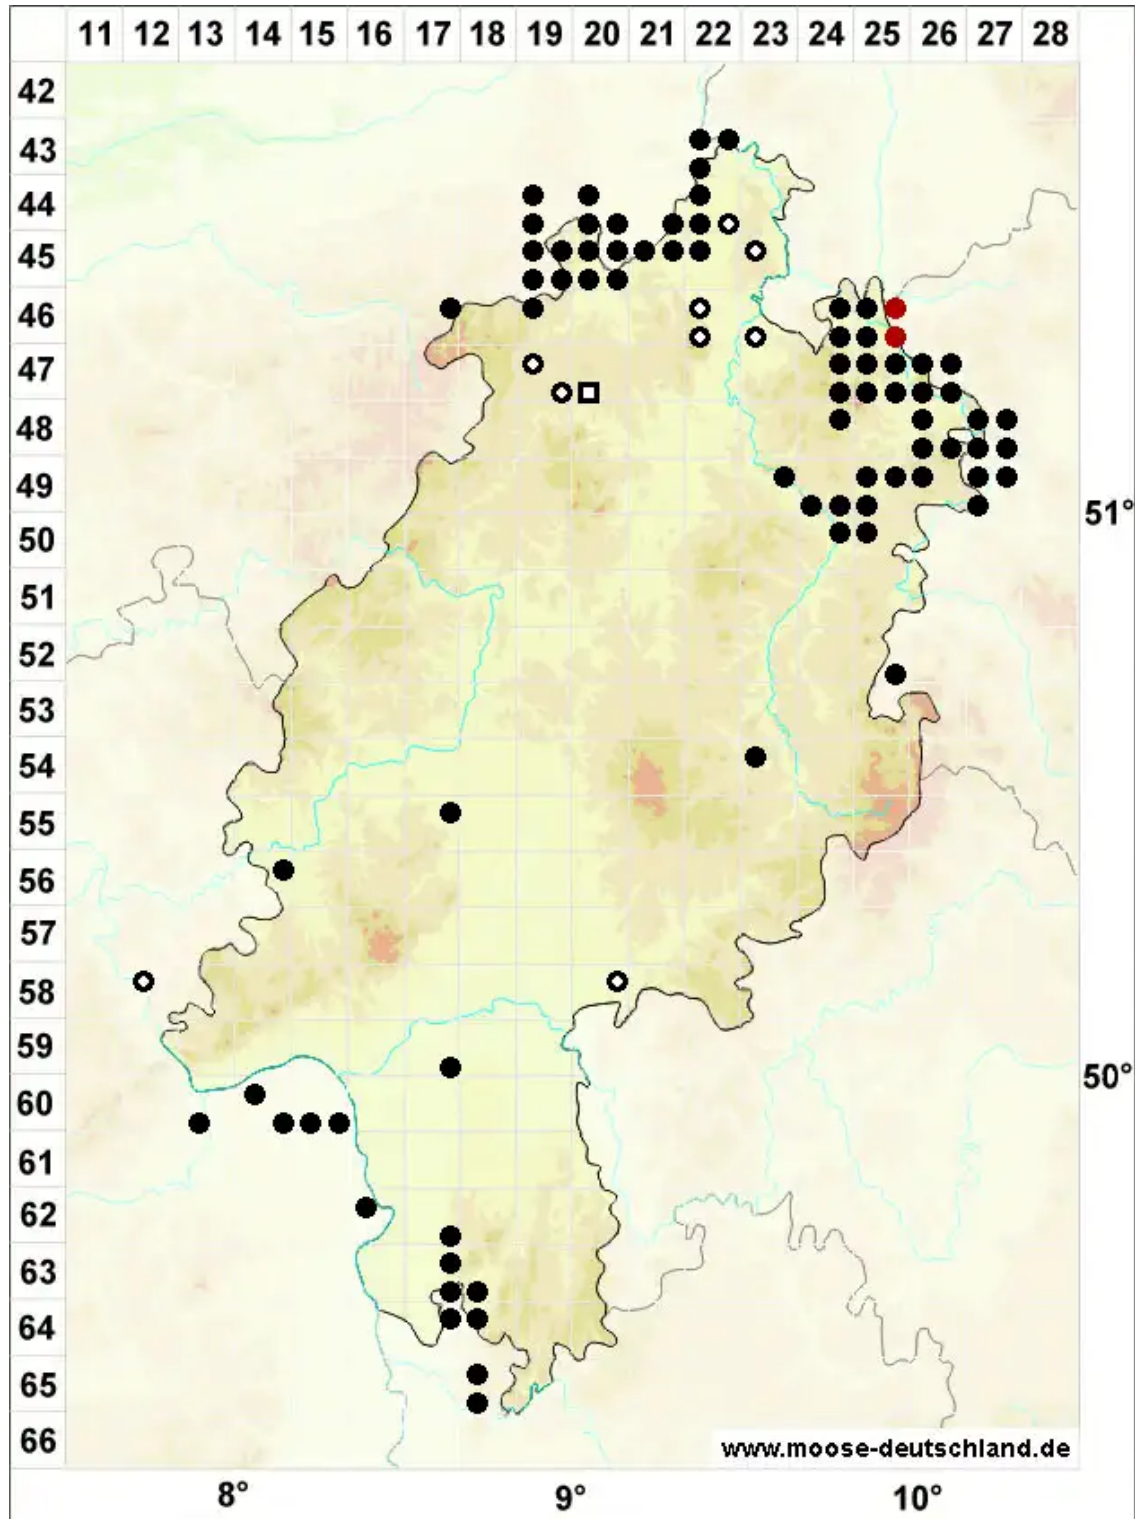

Microbryum curvicollum (Hedw.) R.H.Zander

Krummstieliges Zwergglanzmoos, Krummstieliges Feldglanzmoos

Legende:

- Symbole:**
- Ausgefülltes Symbol:
Zeitraum von 1980 bis heute (Aktuelle Angabe)
 - Leeres Symbol:
Zeitraum vor 1980 (Altangabe)
 - Quadrat: Herbarbeleg