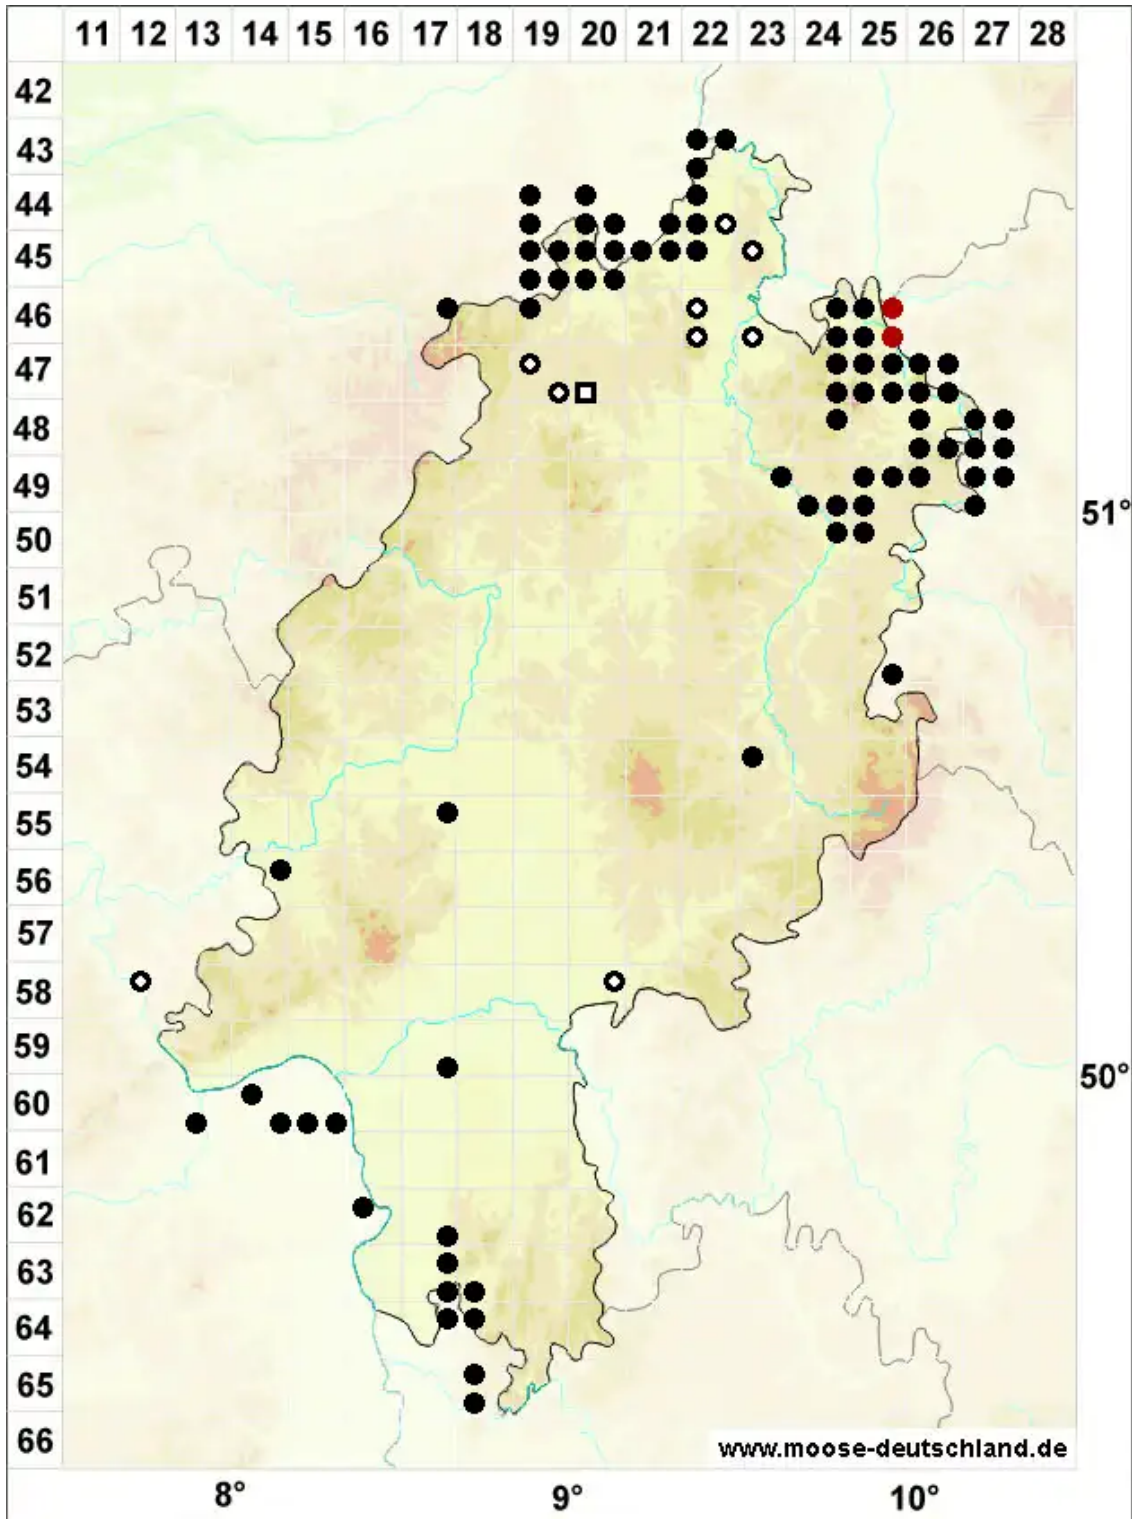

# Microbryum curvicollum (Hedw.) R.H.Zander

Krummstieliges Zwergglanzmoos, Krummstieliges Feldglanzmoos

Legende:

**Symbole:**

Ausgefülltes Symbol:  
Zeitraum von 1980 bis heute (Aktuelle Angabe)

Leeres Symbol:  
Zeitraum vor 1980 (Altangabe)

Quadrat: Herbarbeleg