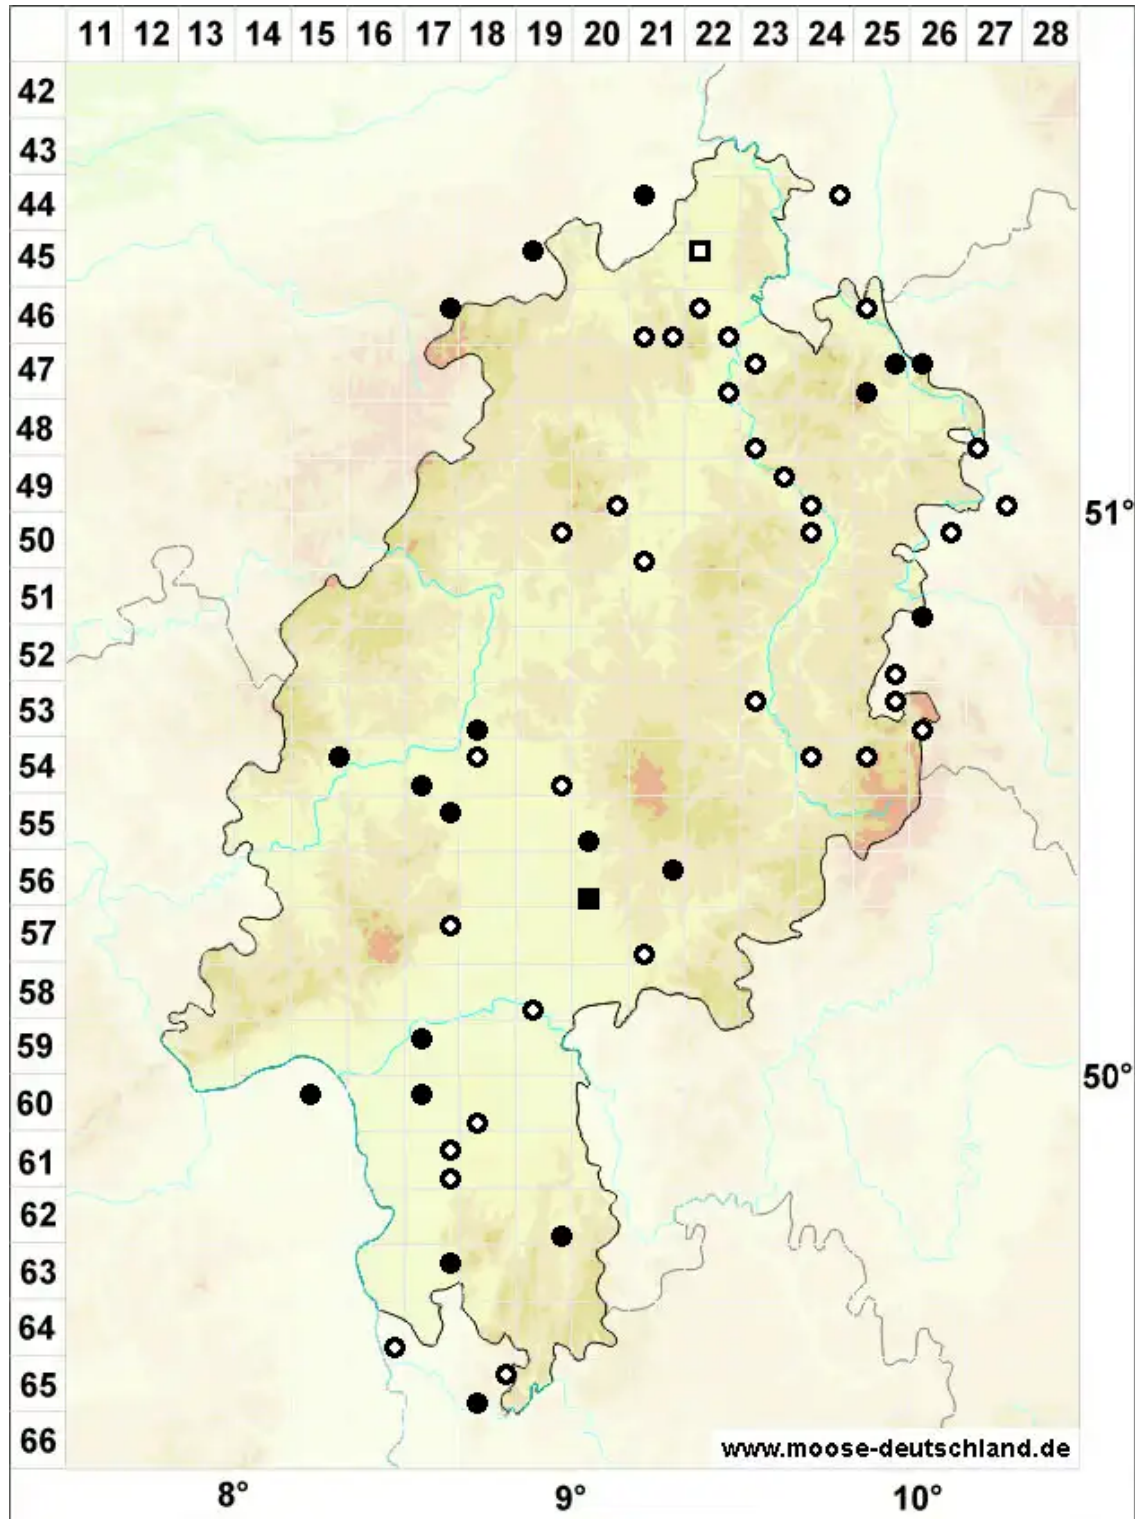

# Acaulon muticum (Hedw.) Müll.Hal.

Stumpfliches Knospenmoos

Legende:

- Symbole:**
- Ausgefülltes Symbol:  
Zeitraum von 1980 bis heute (Aktuelle Angabe)
  - Leeres Symbol:  
Zeitraum vor 1980 (Altangabe)
  - Quadrat: Herbarbeleg