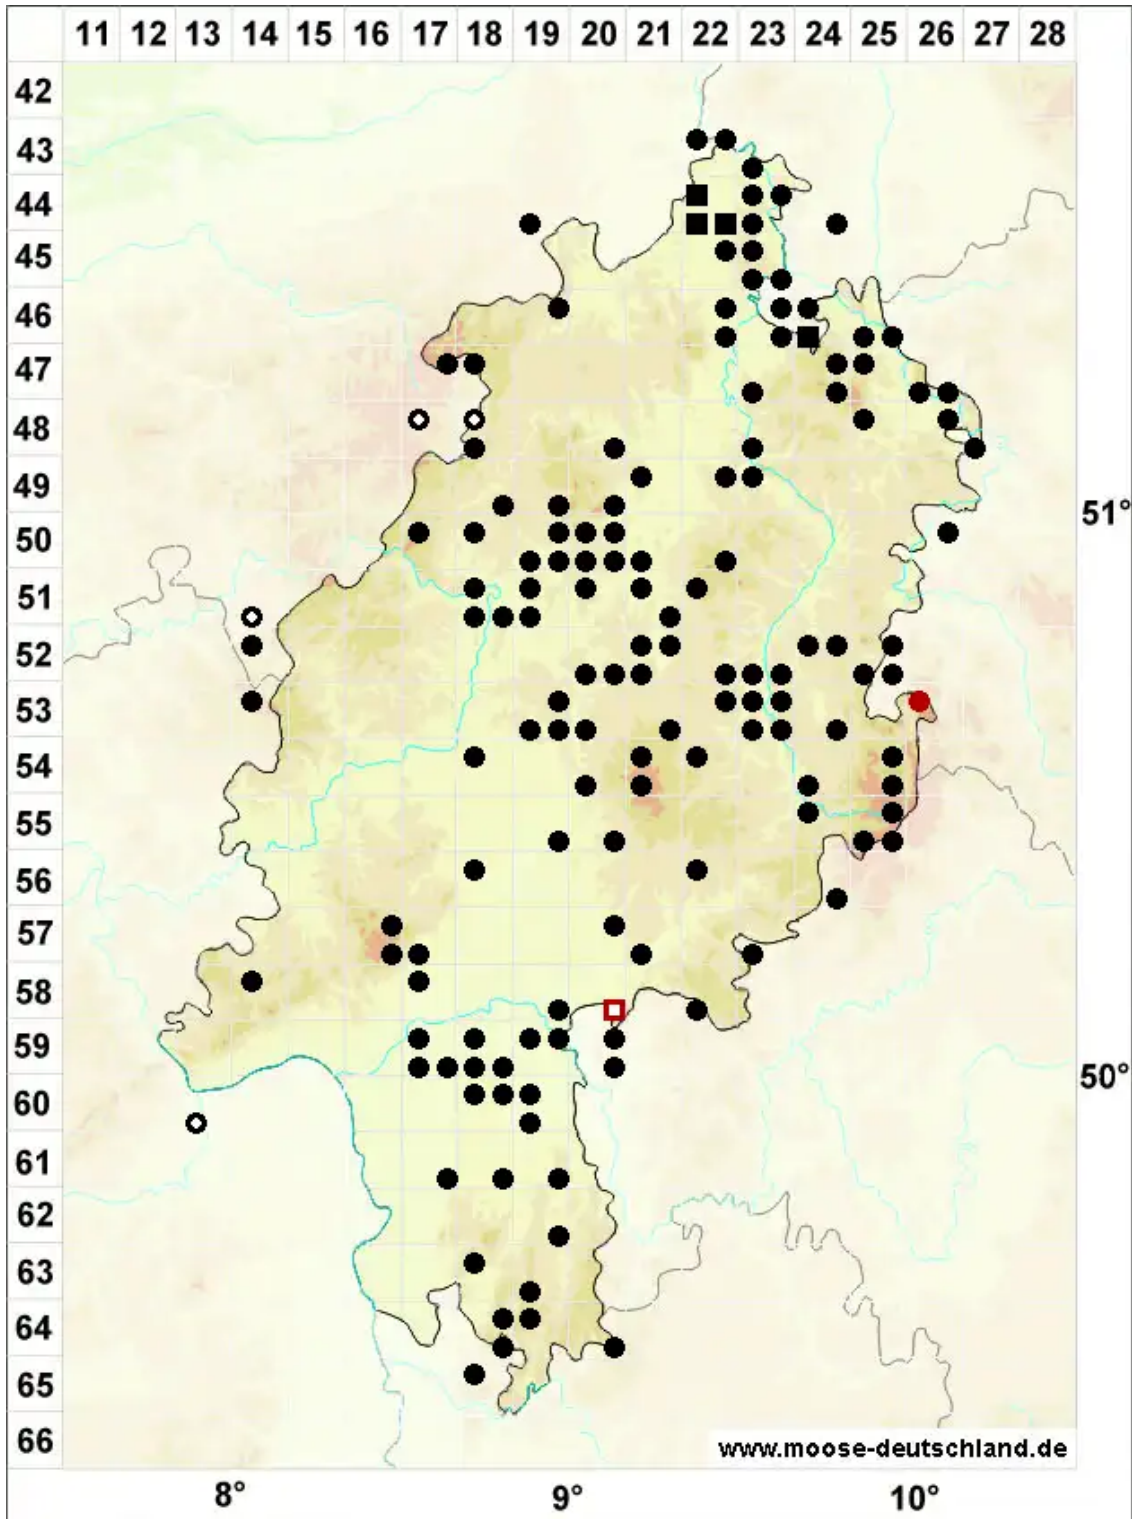

Pseudephemerum nitidum (Hedw.) Loeske

Glänzendes Scheintagmoos

Legende:

- Symbole:**
- Ausgefülltes Symbol:
Zeitraum von 1980 bis heute (Aktuelle Angabe)
 - Leeres Symbol:
Zeitraum vor 1980 (Altangabe)
 - Quadrat: Herbarbeleg