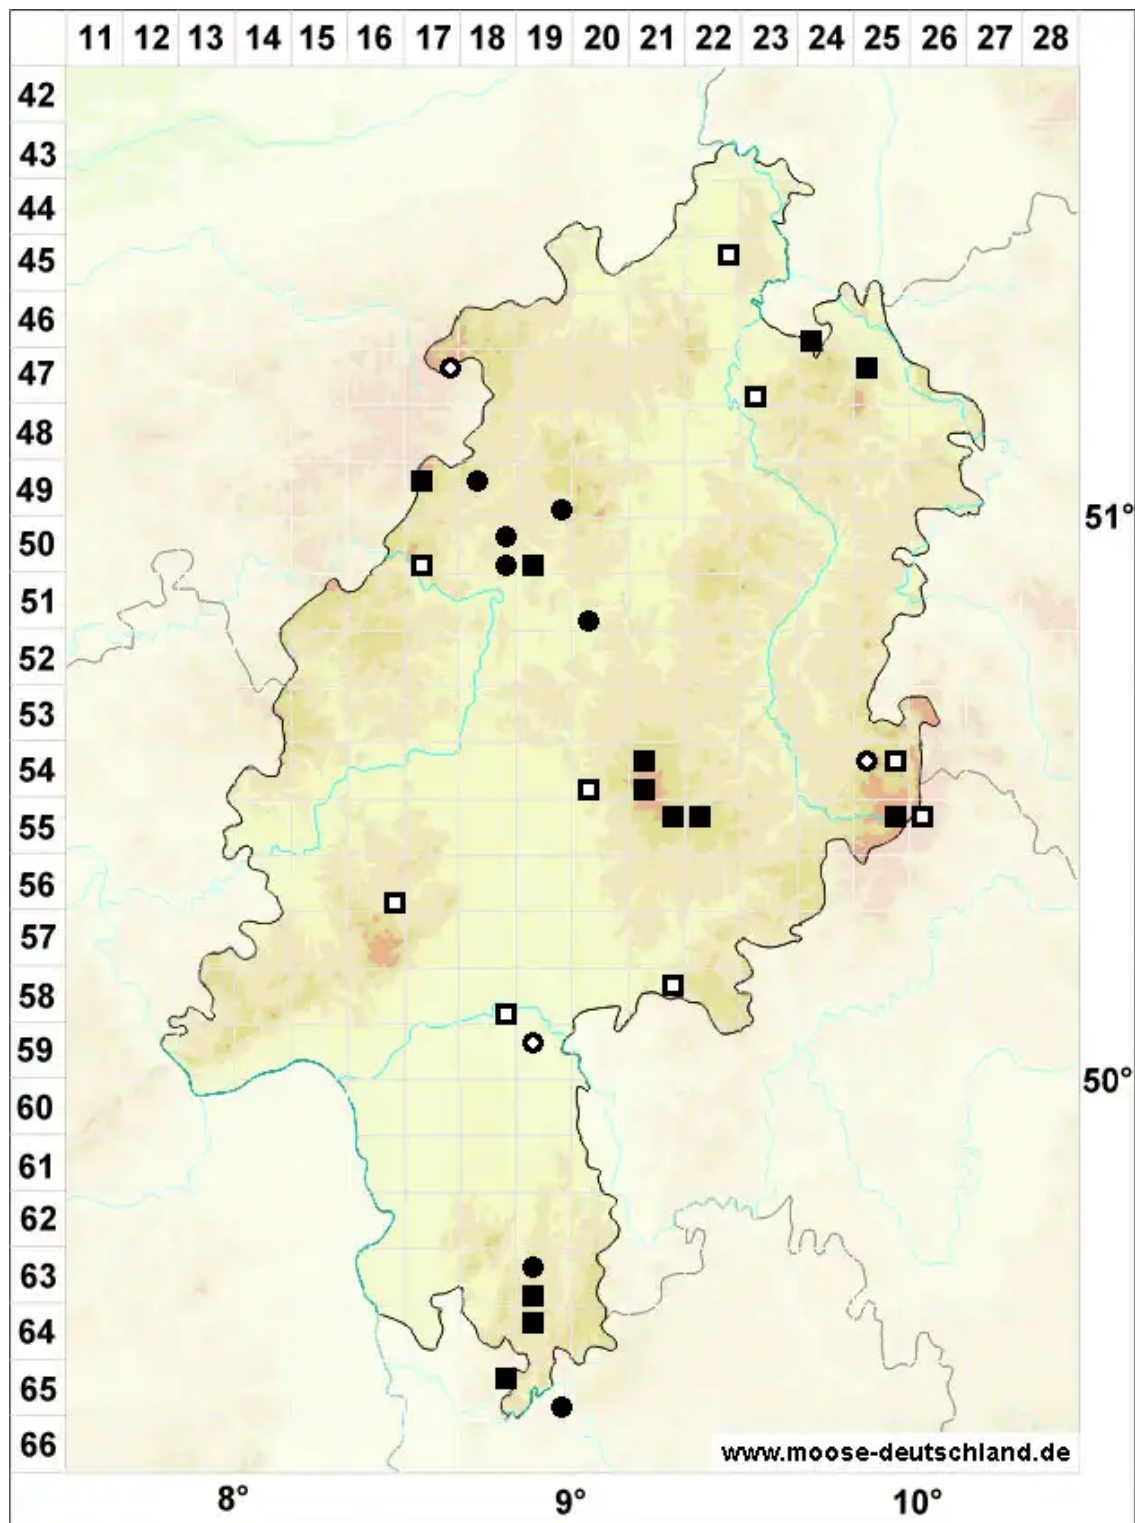

Cleistocarpidium palustre (Bruch & Schimp.) Ochyra & Bedna

Deckelloses Sumpfseitenköpchenmoos

Legende:

Symbole:

Ausgefülltes Symbol:
Zeitraum von 1980 bis heute (Aktuelle Angabe)

Leeres Symbol:
Zeitraum vor 1980 (Altangabe)

Quadrat: Herbarbeleg