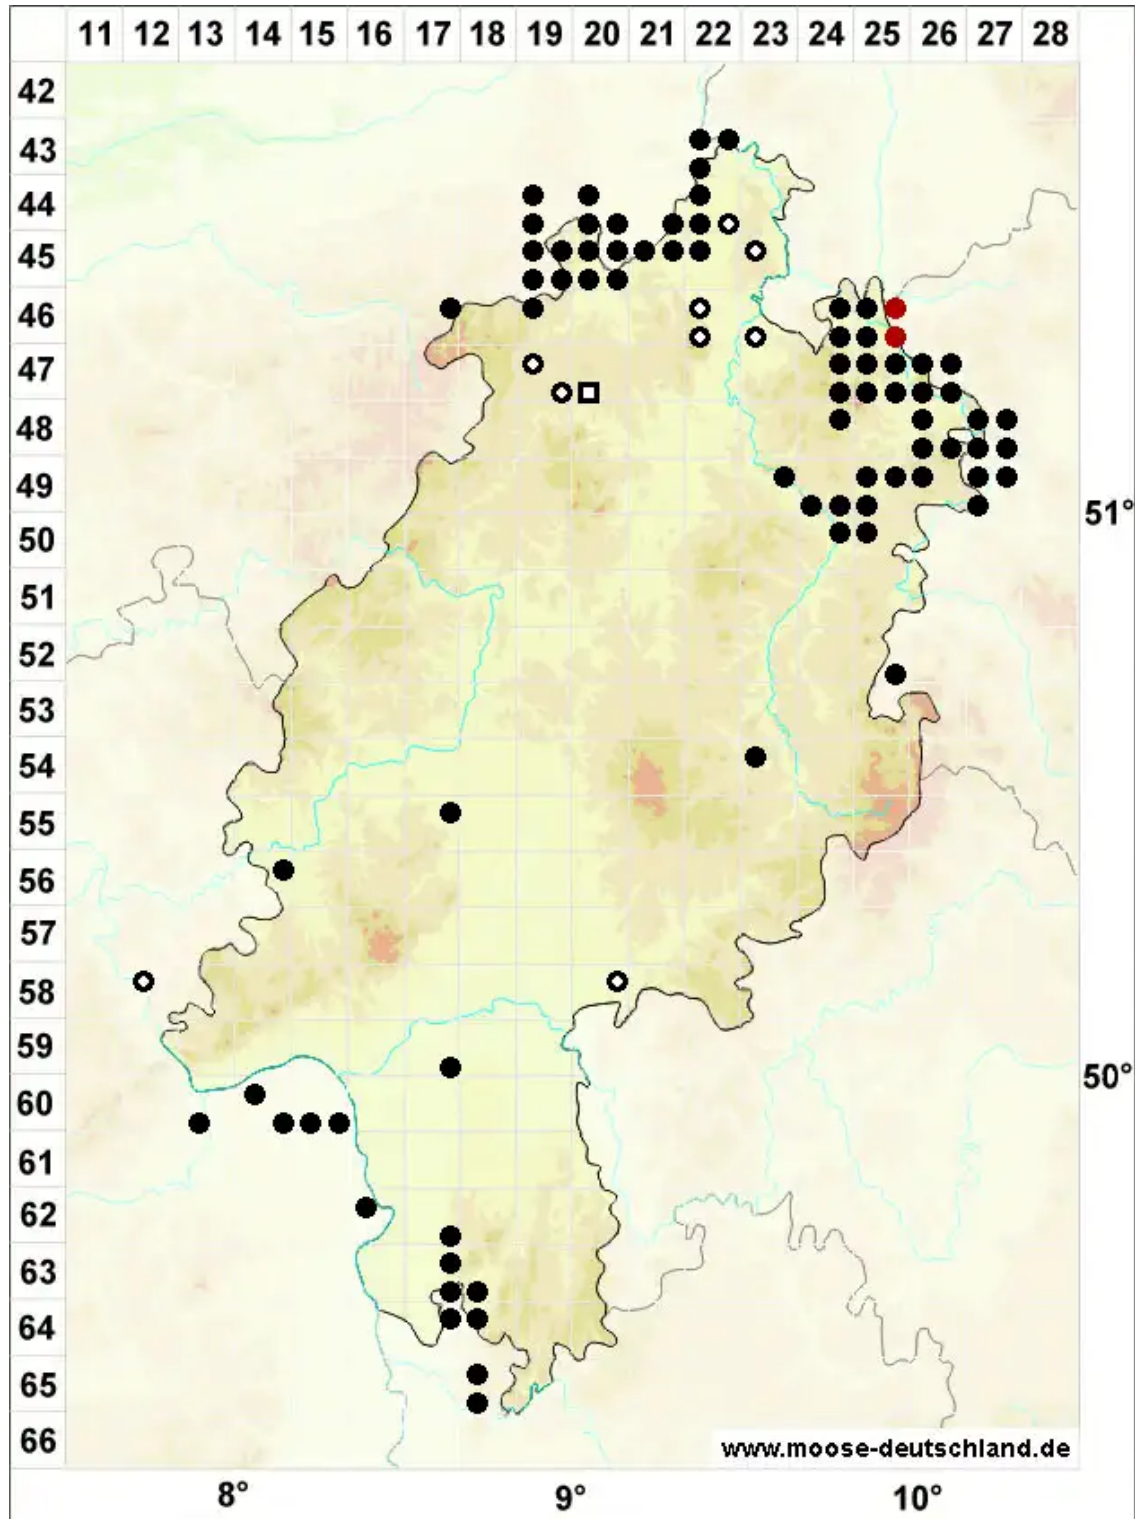

# Microbryum curvicollum (Hedw.) R.H.Zander

Krummstieliges Zwergglanzmoos, Krummstieliges Feldglanzmoos

Legende:

**Symbole:**

Ausgefülltes Symbol:  
Zeitraum von 1980 bis heute (Aktuelle Angabe)

Leeres Symbol:  
Zeitraum vor 1980 (Altangabe)

Quadrat: Herbarbeleg