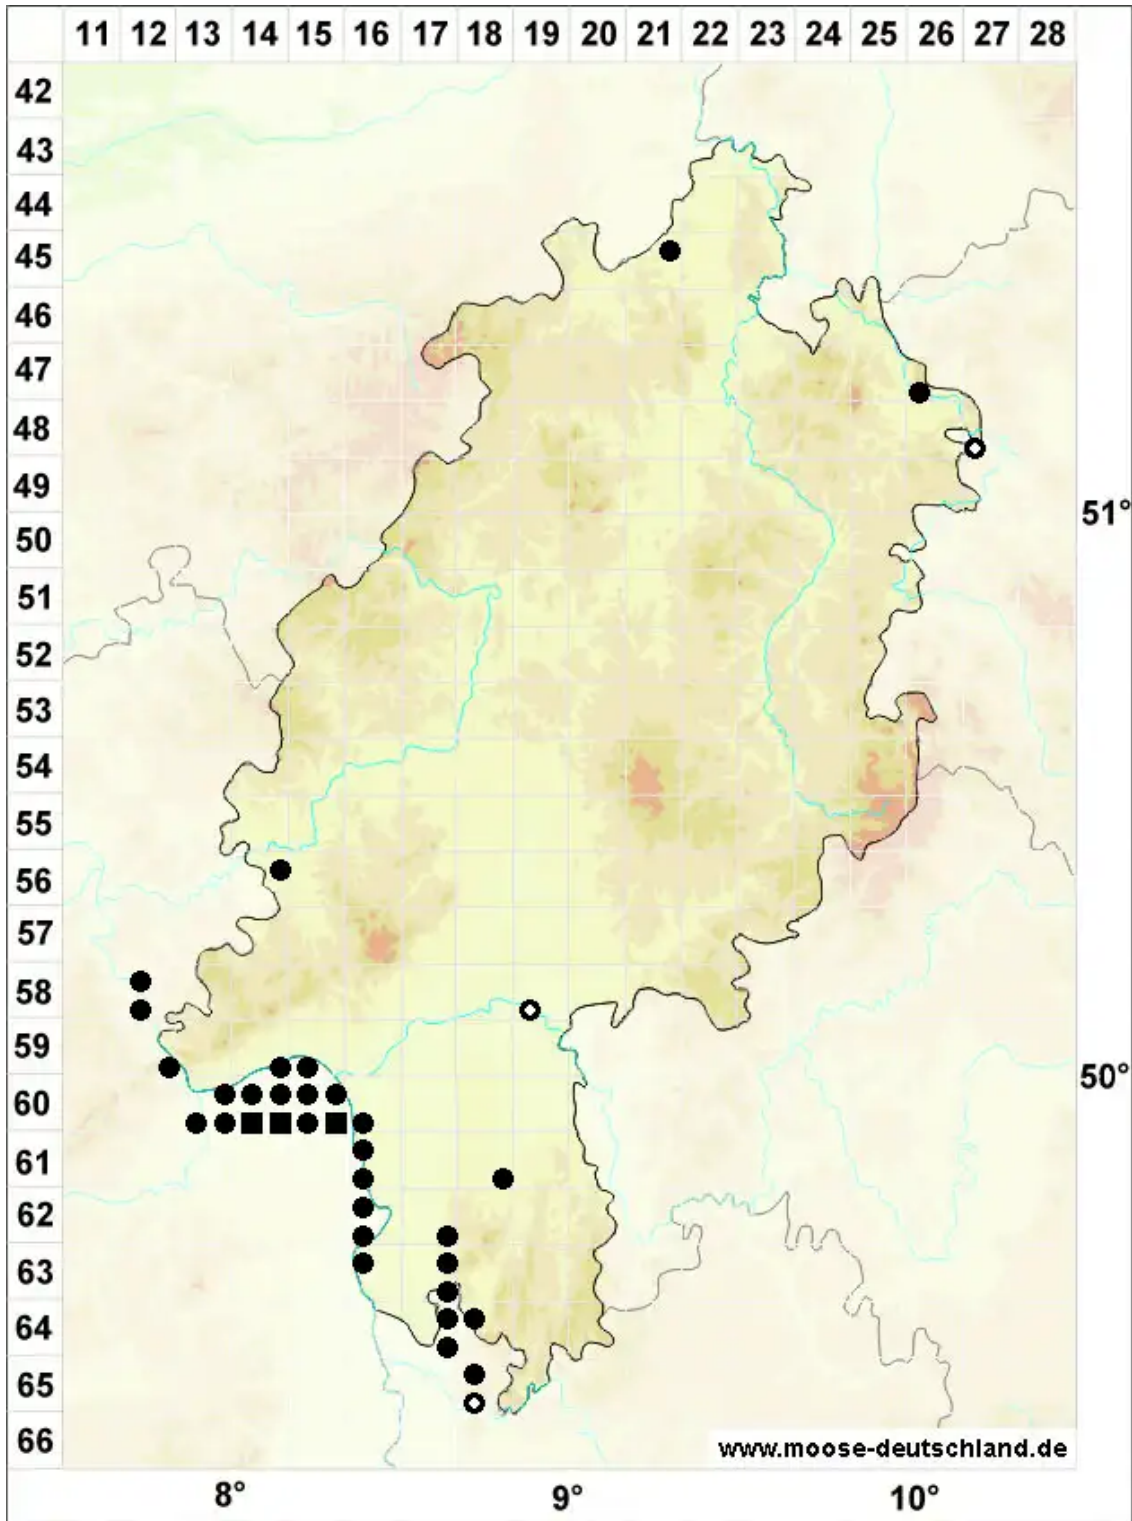

Acaulon triquetrum (Spruce) Müll.Hal.

Dreikantiges Knospenmoos

Legende:

Symbole:

Ausgefülltes Symbol:
Zeitraum von 1980 bis heute (Aktuelle Angabe)

Leeres Symbol:
Zeitraum vor 1980 (Altangabe)

Quadrat: Herbarbeleg