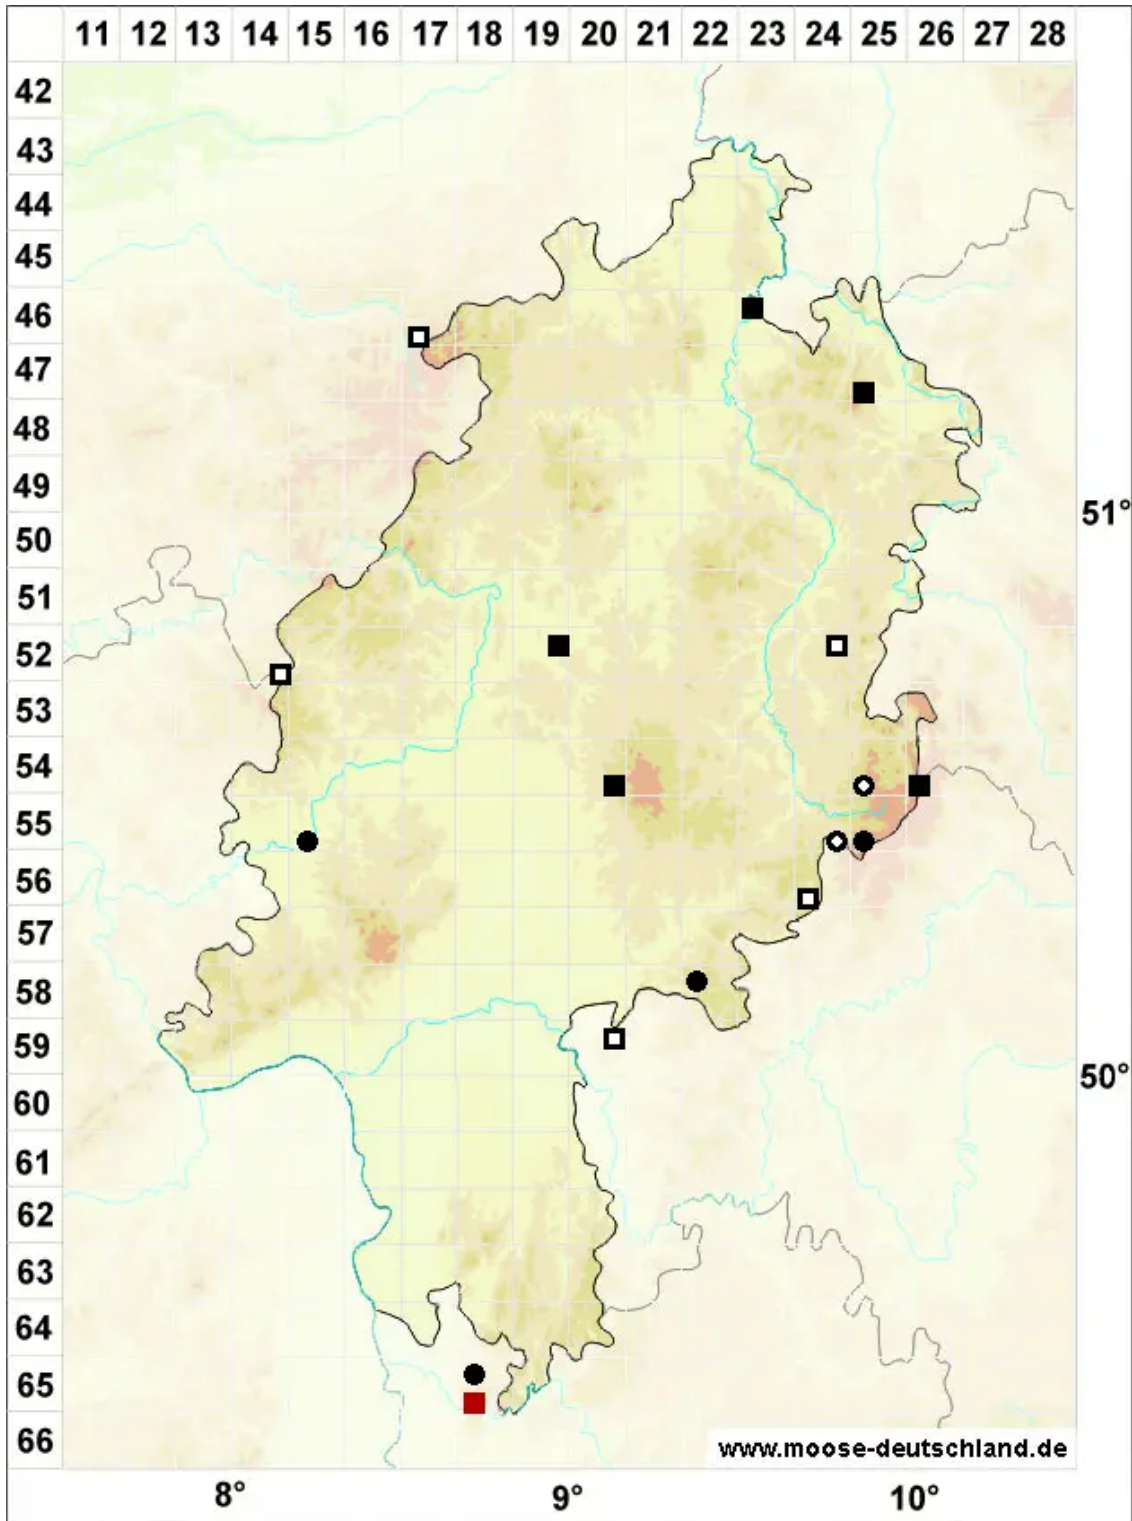

Philonotis capillaris Lindb.

Haarfeines Quellmoos

Legende:

- Symbole:**
- Ausgefülltes Symbol:
Zeitraum von 1980 bis heute (Aktuelle Angabe)
 - Leeres Symbol:
Zeitraum vor 1980 (Altangabe)
 - Quadrat: Herbarbeleg