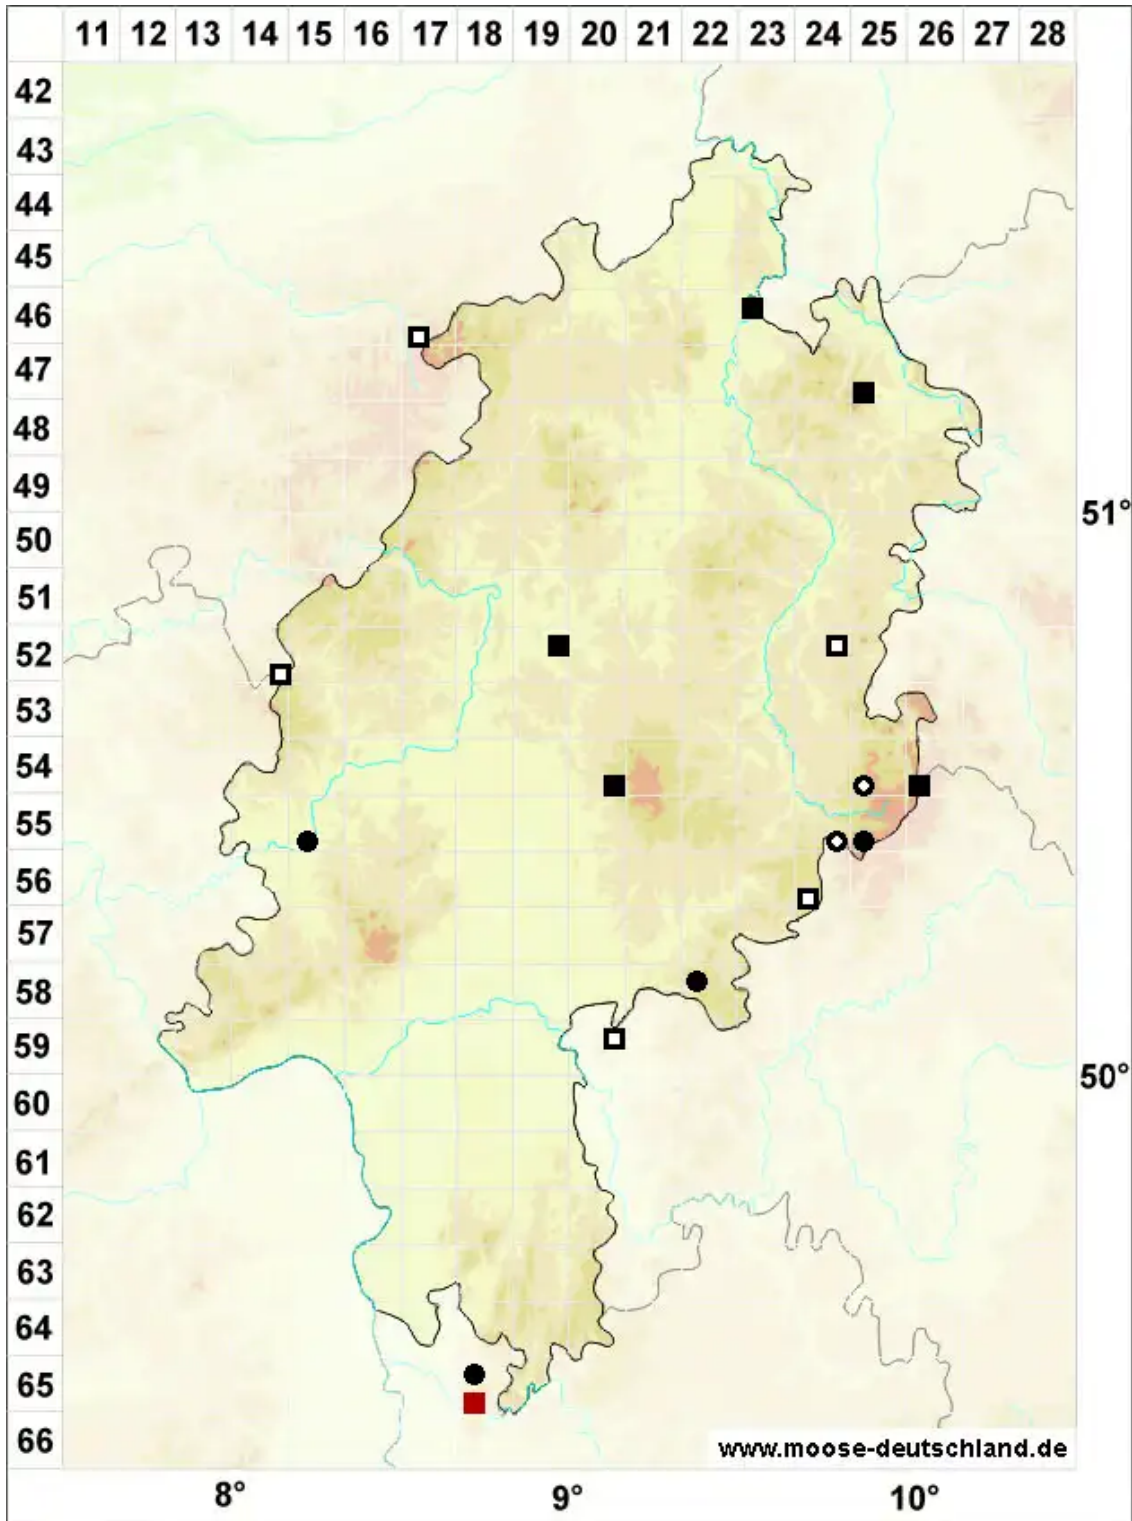

Philonotis capillaris Lindb.

Haarfeines Quellmoos

Legende:

Symbole:

Ausgefülltes Symbol:
Zeitraum von 1980 bis heute (Aktuelle Angabe)

Leeres Symbol:
Zeitraum vor 1980 (Altangabe)

Quadrat: Herbarbeleg