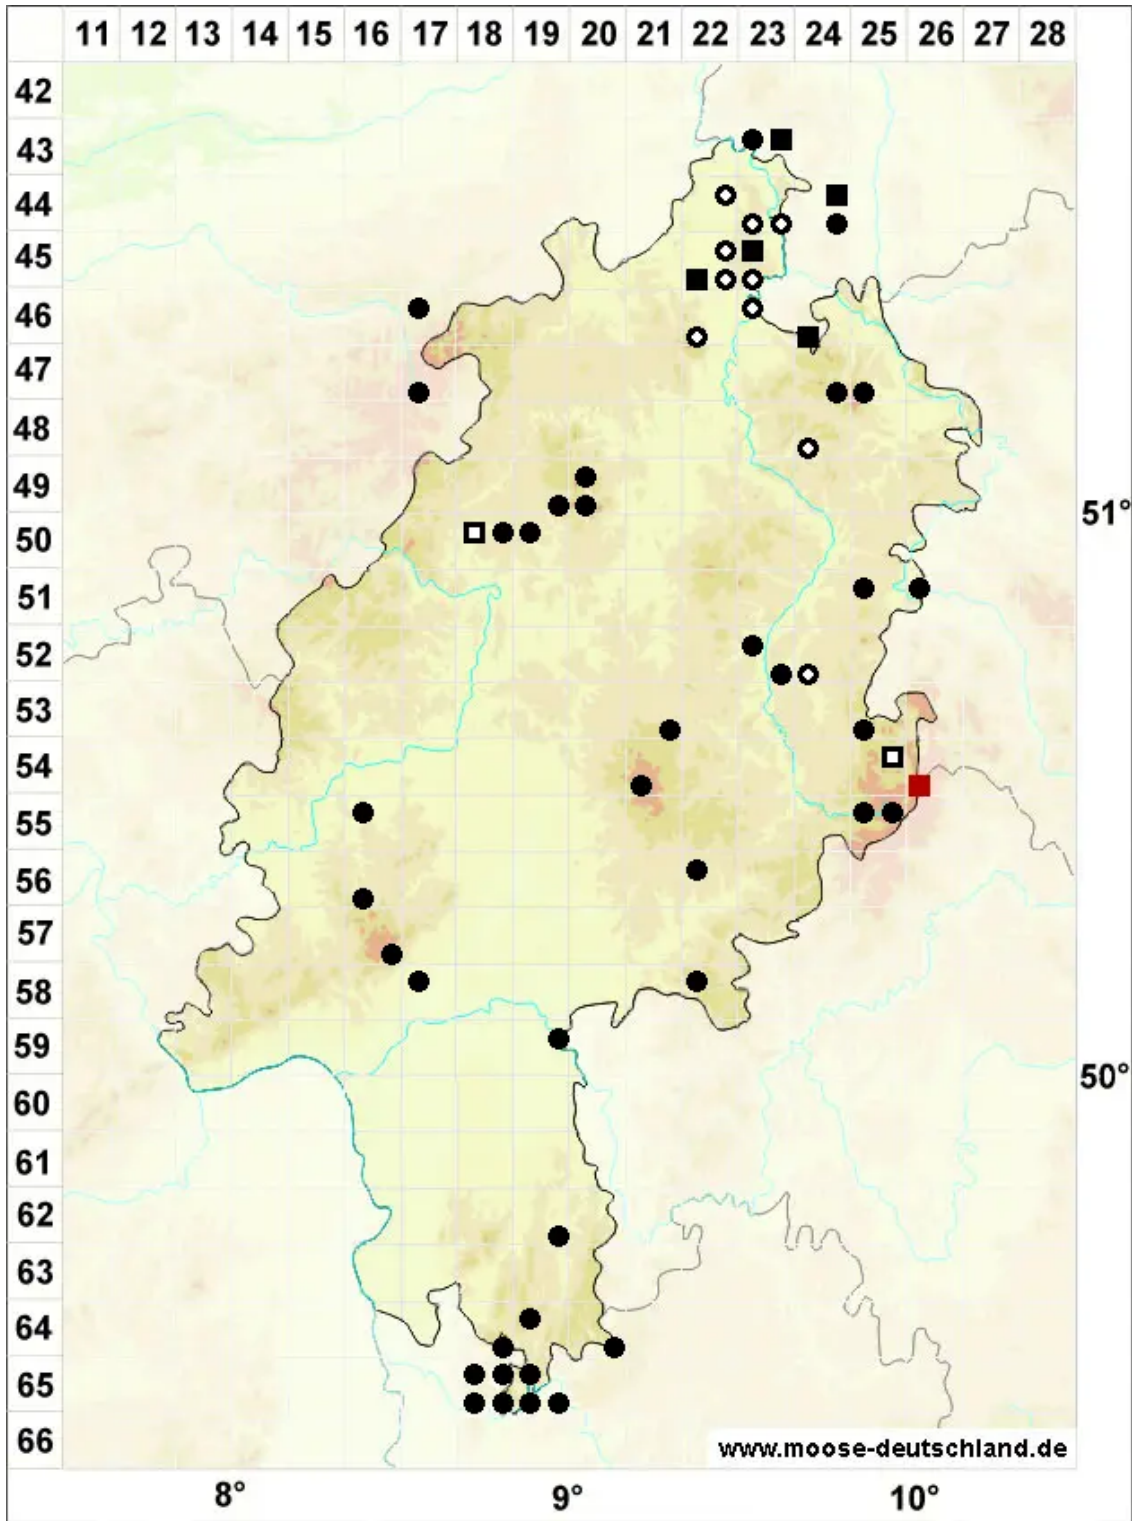

Philonotis caespitosa Jur.

Rasiges Quellmoos

Legende:

Symbole:

Ausgefülltes Symbol:
Zeitraum von 1980 bis heute (Aktuelle Angabe)

Leeres Symbol:
Zeitraum vor 1980 (Altangabe)

Quadrat: Herbarbeleg