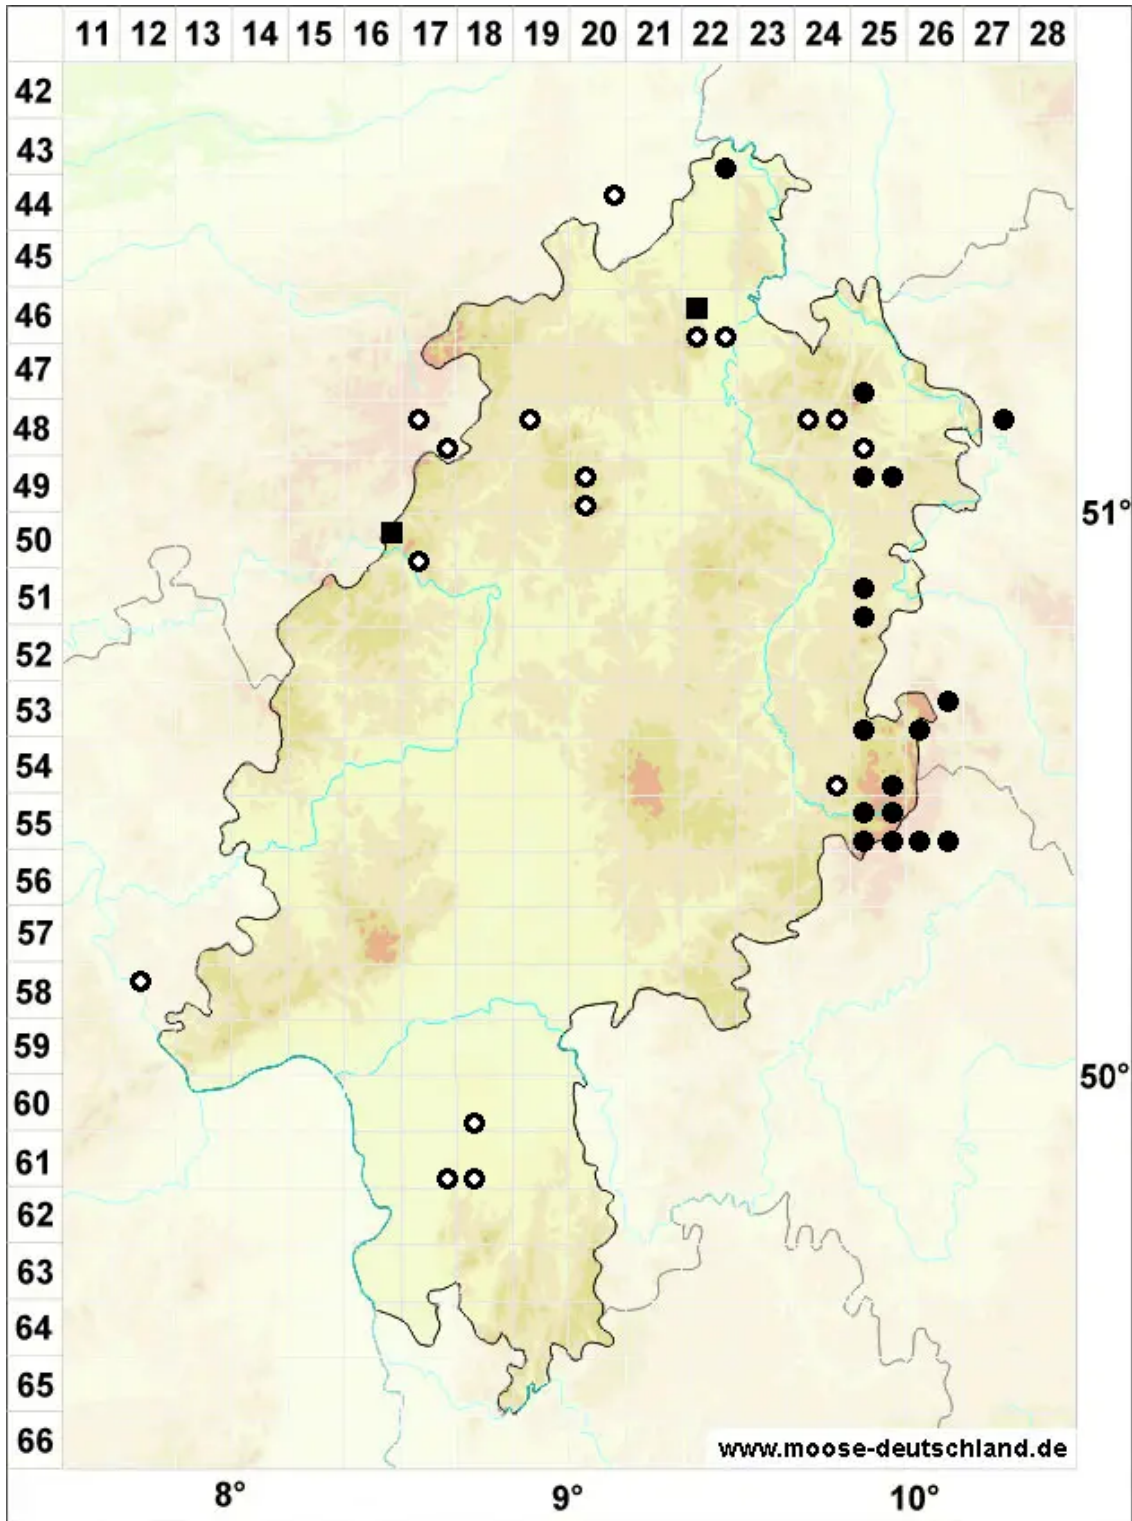

Philonotis calcarea (Bruch & Schimp.) Schimp.

Kalk-Quellmoos

Legende:

- Symbole:**
- Ausgefülltes Symbol:
Zeitraum von 1980 bis heute (Aktuelle Angabe)
 - Leeres Symbol:
Zeitraum vor 1980 (Altangabe)
 - Quadrat: Herbarbeleg