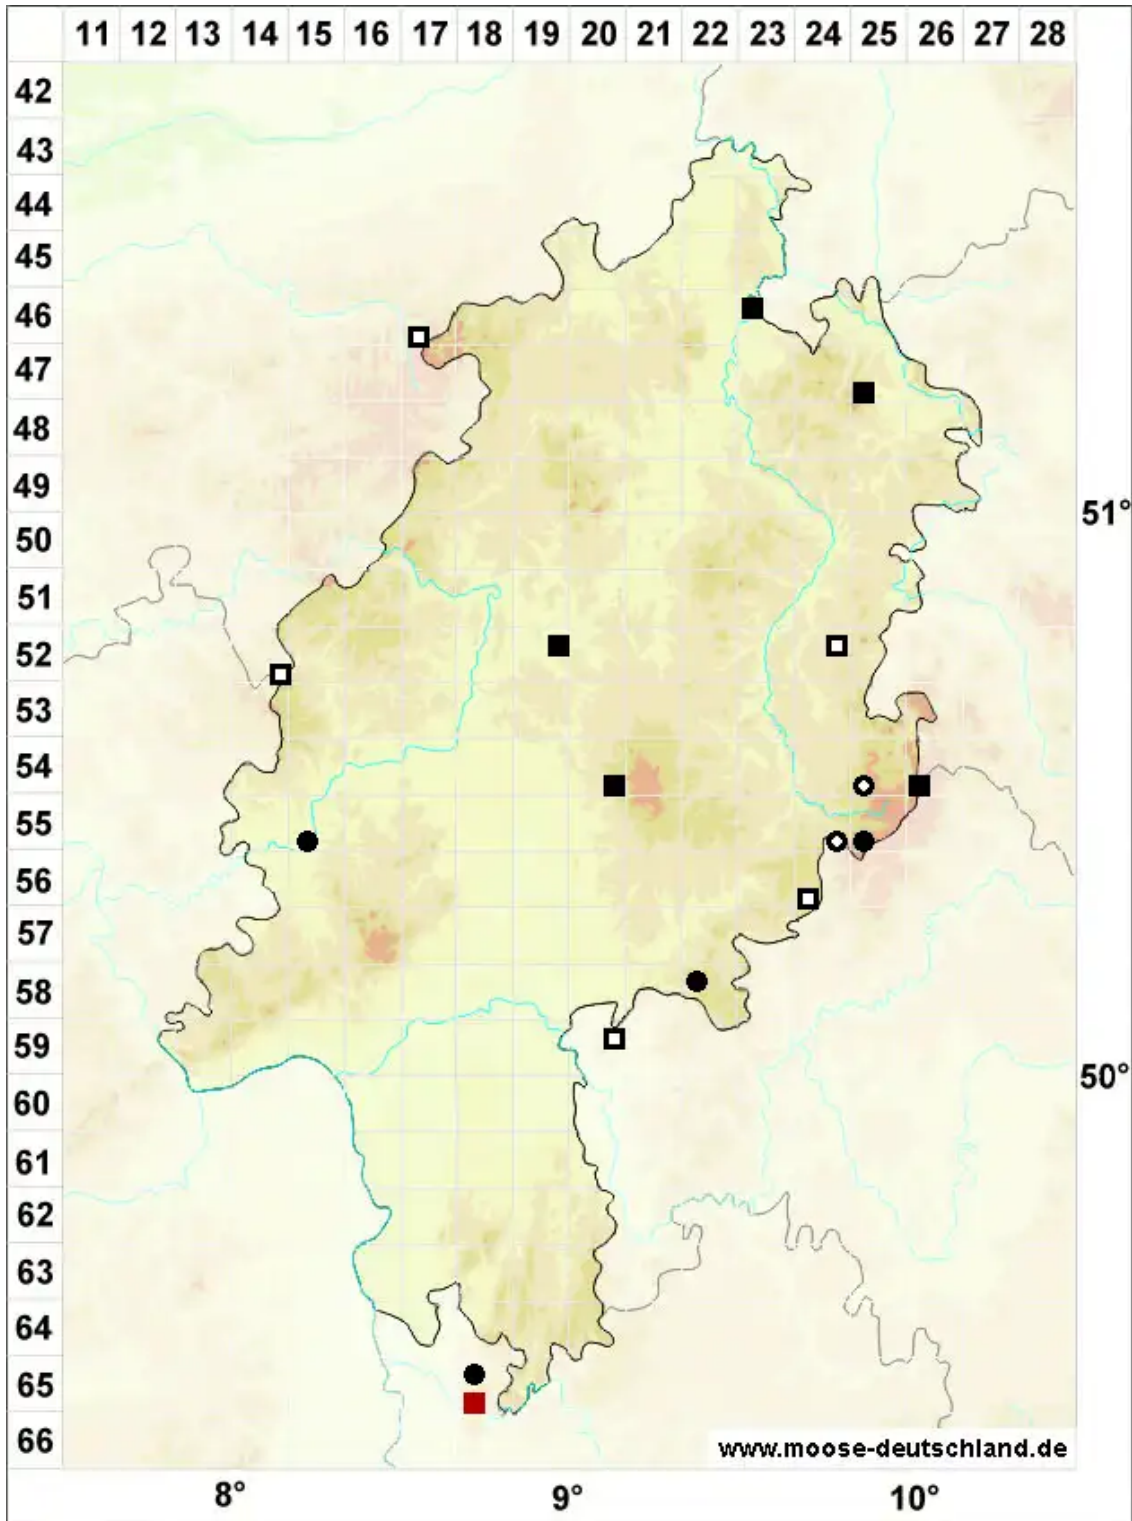

# Philonotis capillaris Lindb.

Haarfeines Quellmoos

Legende:

**Symbole:**

Ausgefülltes Symbol:  
Zeitraum von 1980 bis heute (Aktuelle Angabe)

Leeres Symbol:  
Zeitraum vor 1980 (Altangabe)

Quadrat: Herbarbeleg