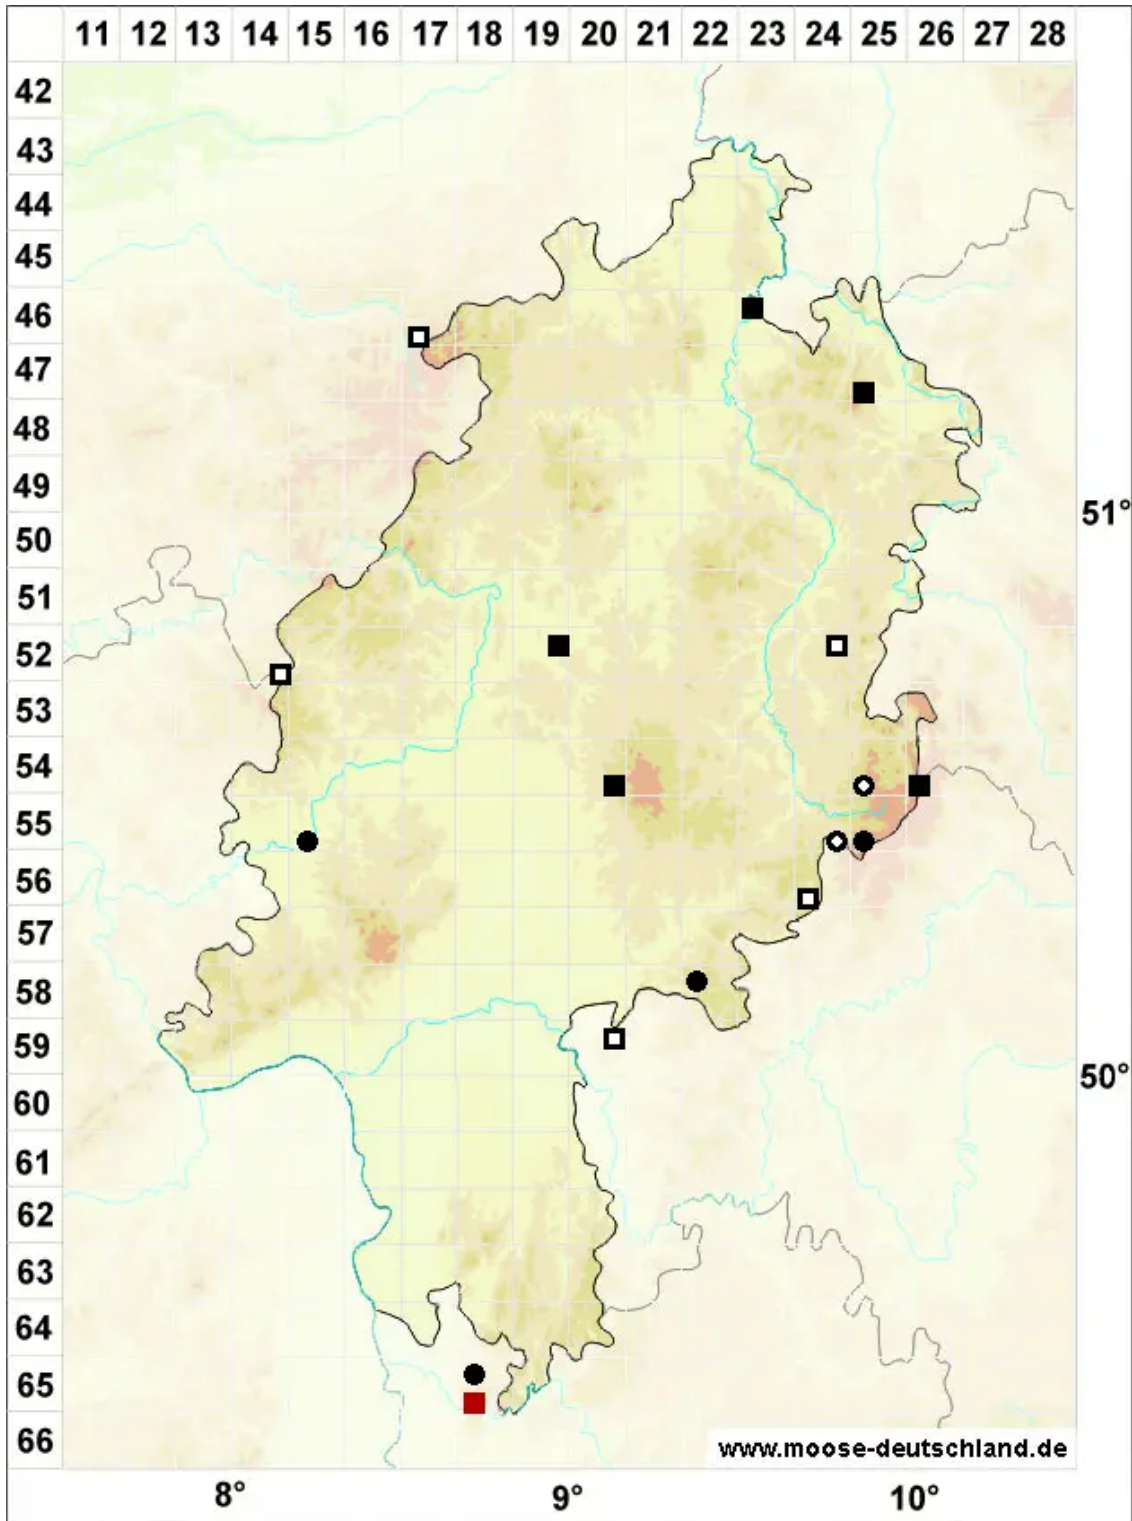

# Philonotis capillaris Lindb.

Haarfeines Quellmoos

Legende:

**Symbole:**

Ausgefülltes Symbol:  
Zeitraum von 1980 bis heute (Aktuelle Angabe)

Leeres Symbol:  
Zeitraum vor 1980 (Altangabe)

Quadrat: Herbarbeleg