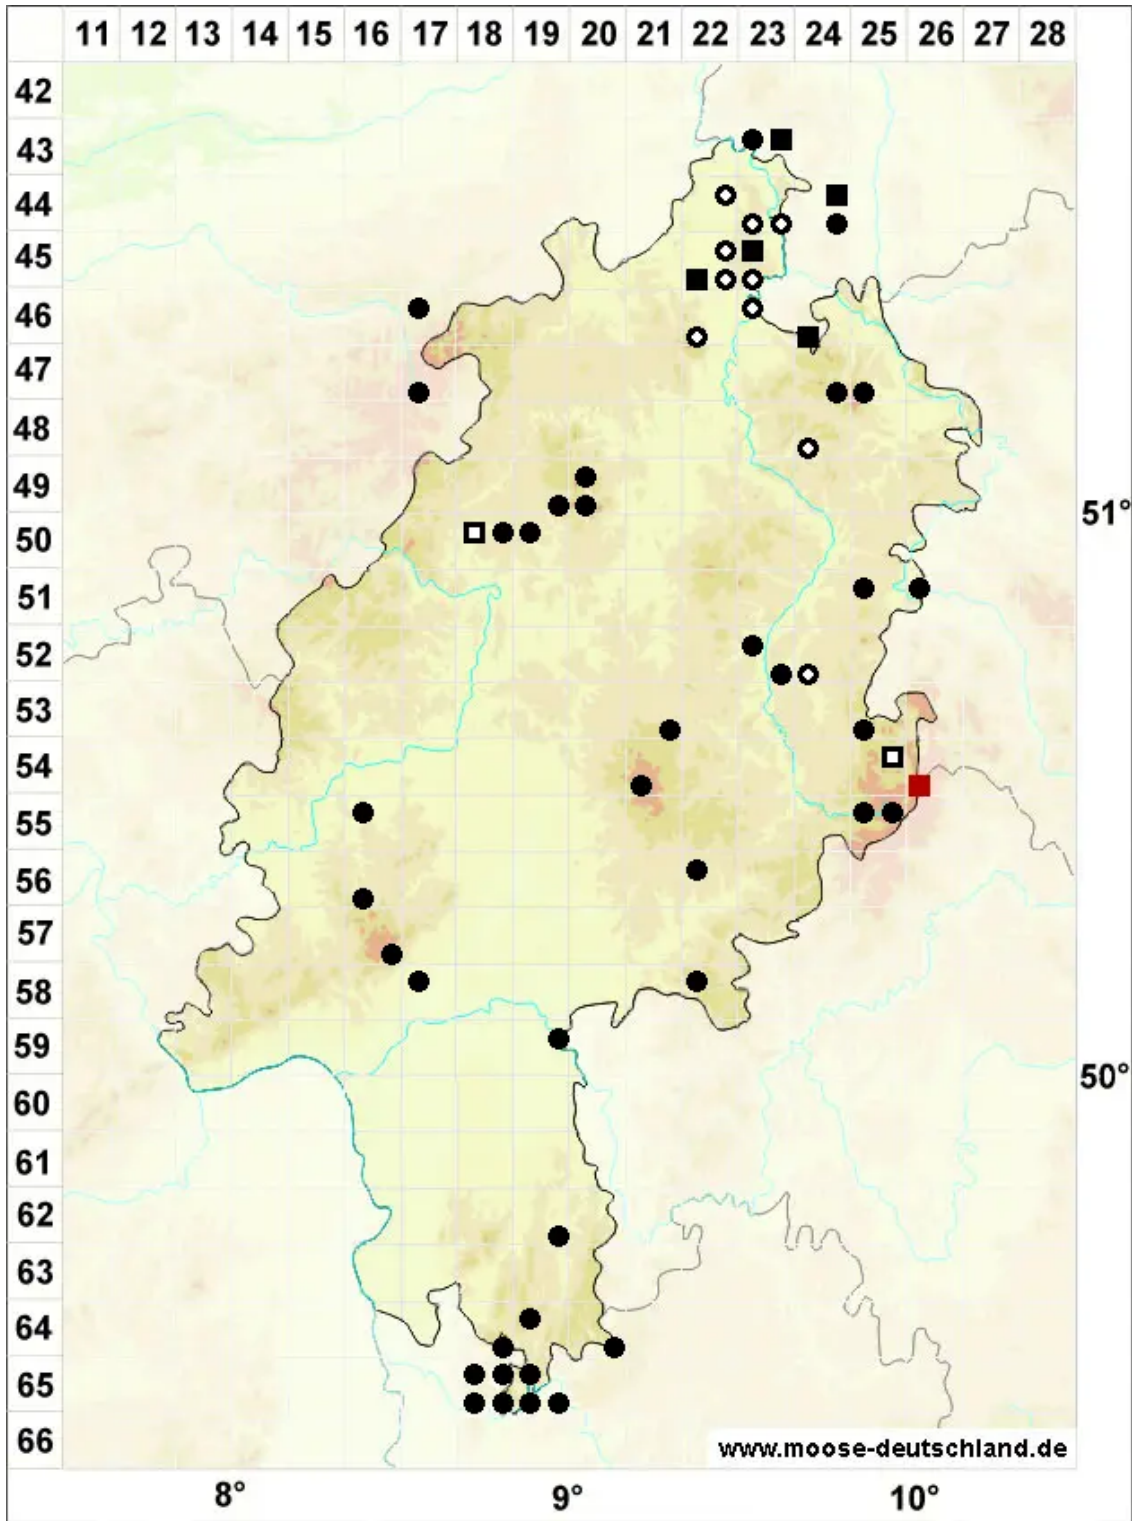

# Philonotis caespitosa Jur.

Rasiges Quellmoos

Legende:

**Symbole:**

Ausgefülltes Symbol:  
Zeitraum von 1980 bis heute (Aktuelle Angabe)

Leeres Symbol:  
Zeitraum vor 1980 (Altangabe)

Quadrat: Herbarbeleg