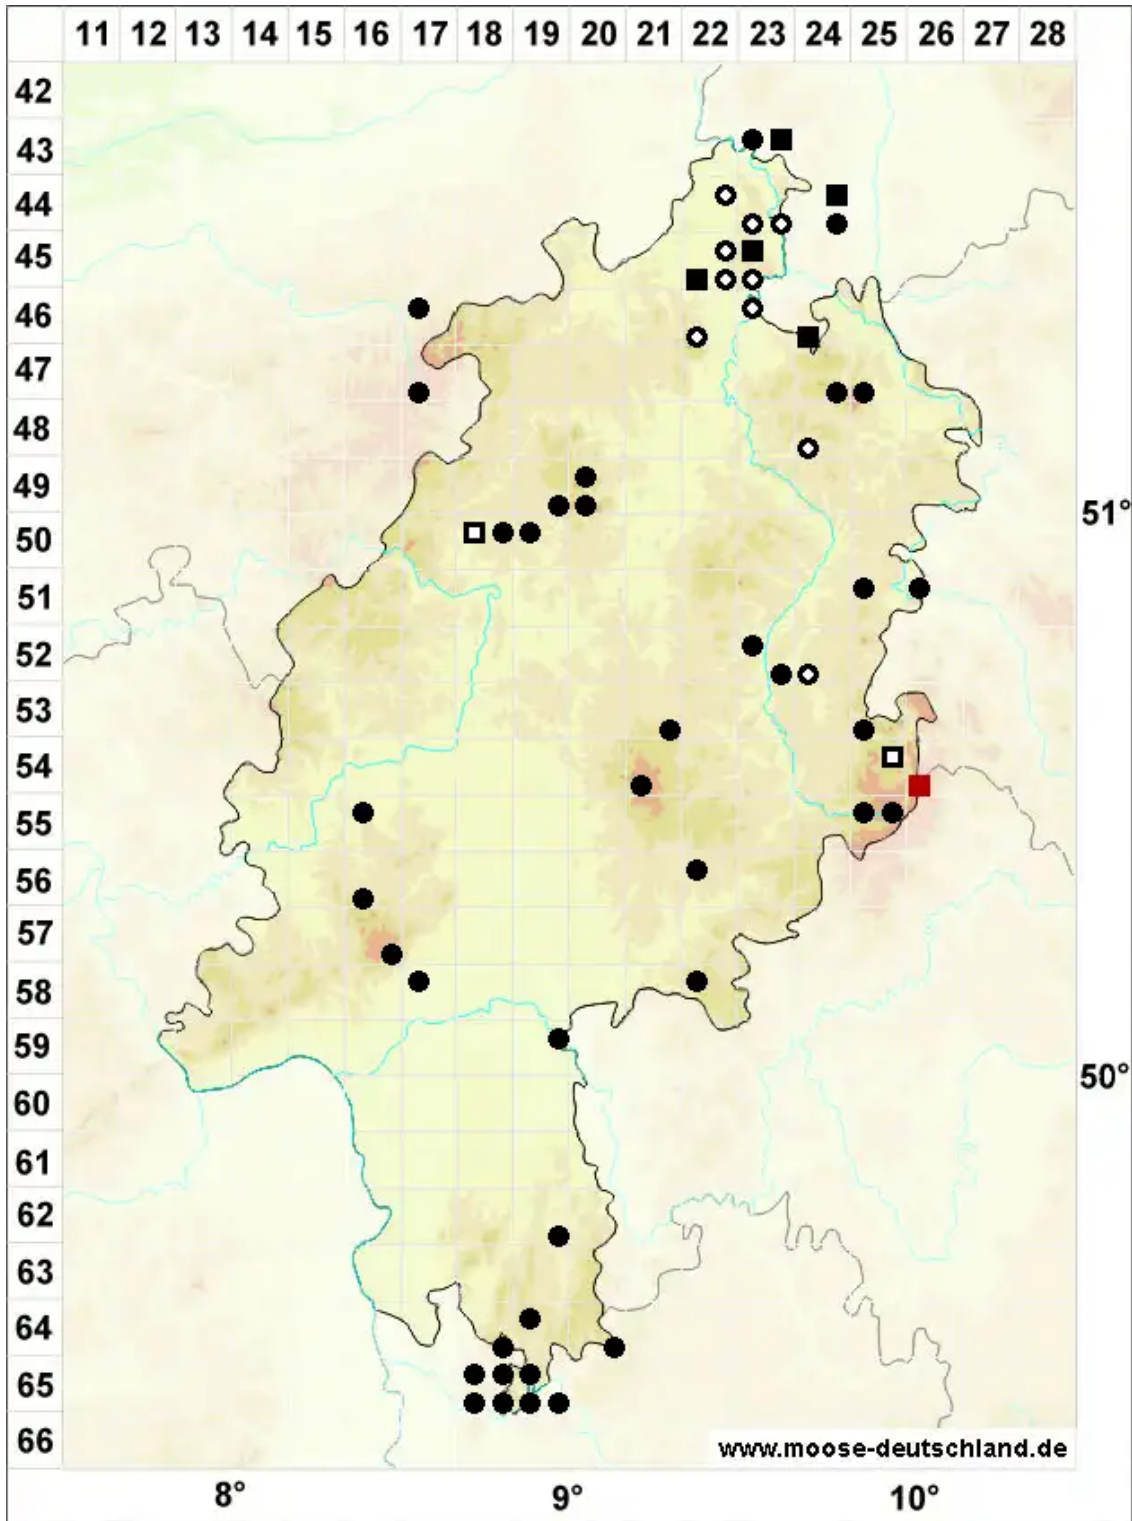

Philonotis caespitosa Jur.

Rasiges Quellmoos

Legende:

- Symbole:**
- Ausgefülltes Symbol:
Zeitraum von 1980 bis heute (Aktuelle Angabe)
 - Leeres Symbol:
Zeitraum vor 1980 (Altangabe)
 - Quadrat: Herbarbeleg