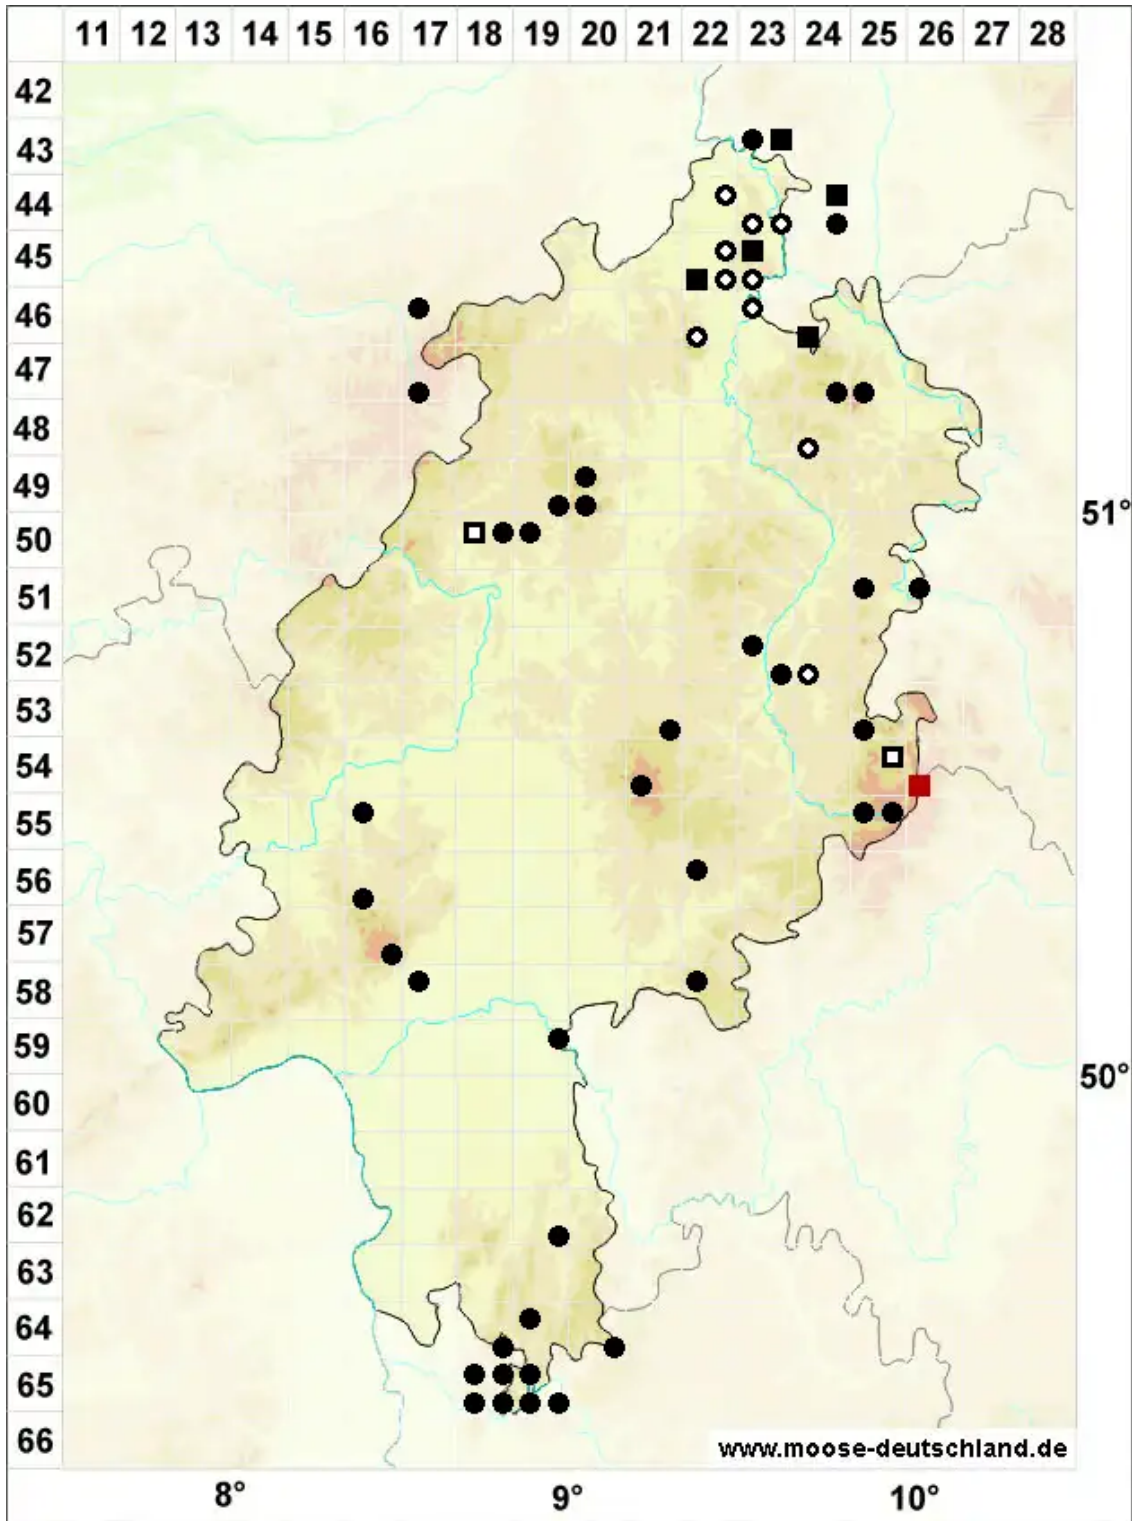

# Philonotis caespitosa Jur.

Rasiges Quellmoos

Legende:

- Symbole:**
- Ausgefülltes Symbol:  
Zeitraum von 1980 bis heute (Aktuelle Angabe)
  - Leeres Symbol:  
Zeitraum vor 1980 (Altangabe)
  - Quadrat: Herbarbeleg