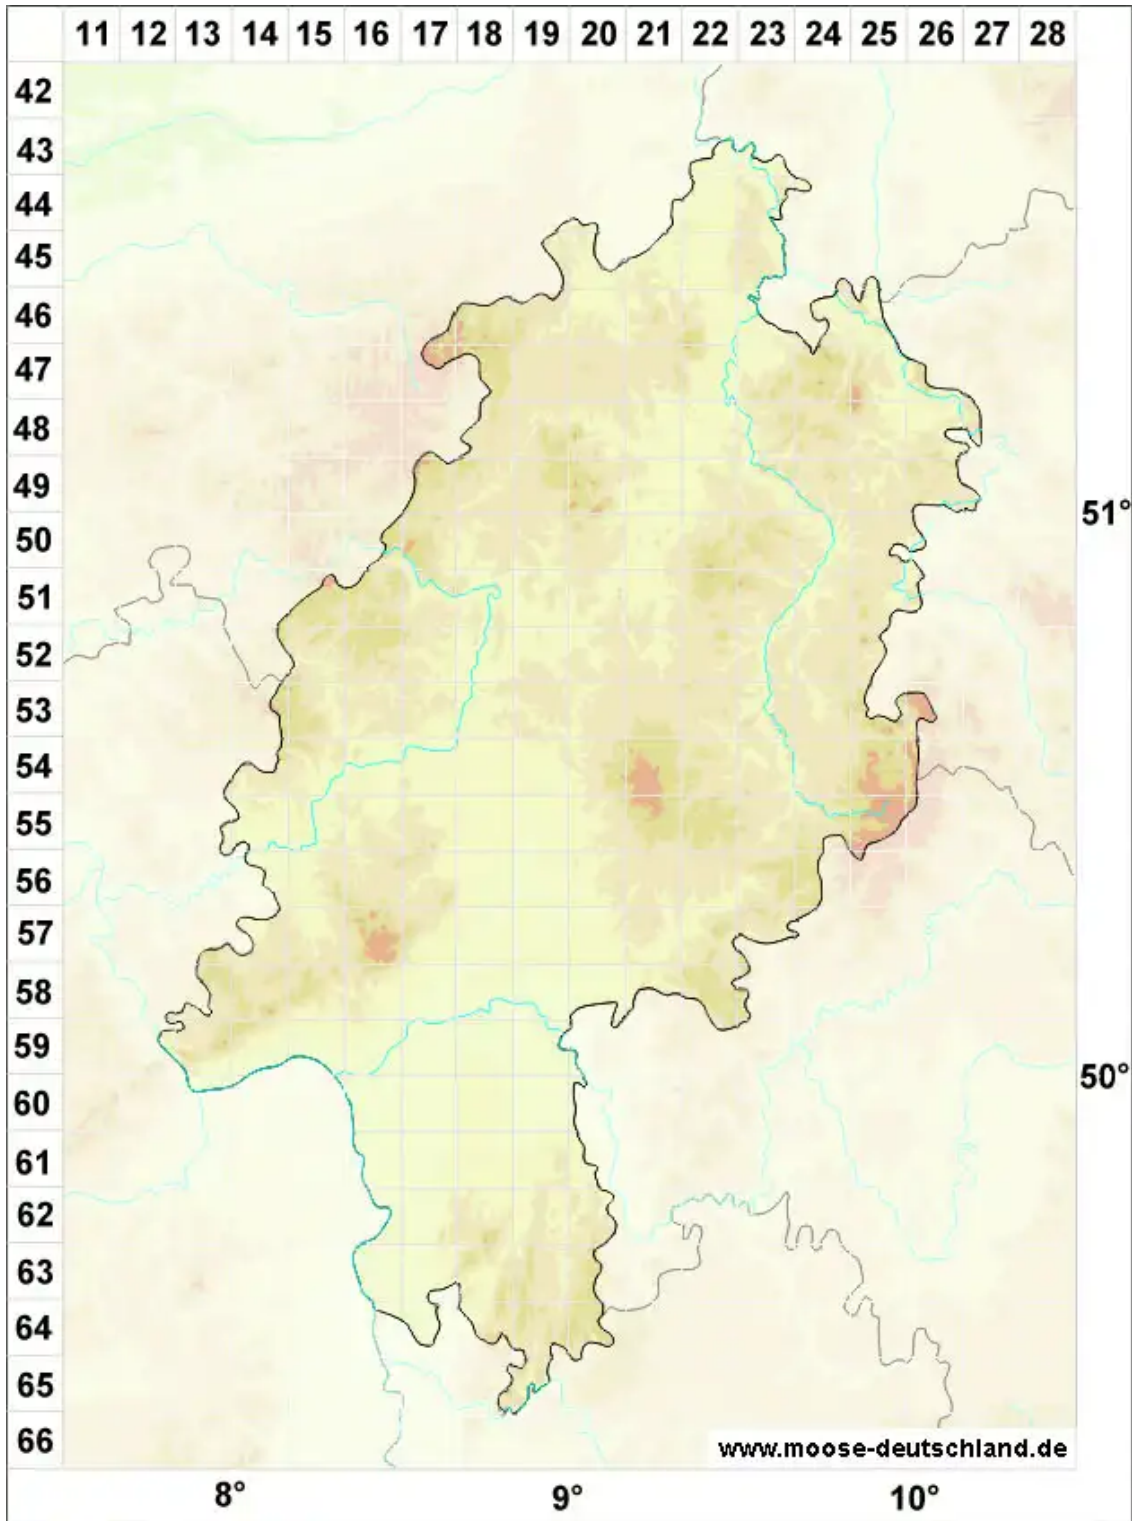

Physcomitrella Bruch & Schimp.

Kleinblasenmützenmoos

Legende:

Symbole:

Ausgefülltes Symbol:
Zeitraum von 1980 bis heute (Aktuelle Angabe)

Leeres Symbol:
Zeitraum vor 1980 (Altangabe)

Quadrat: Herbarbeleg