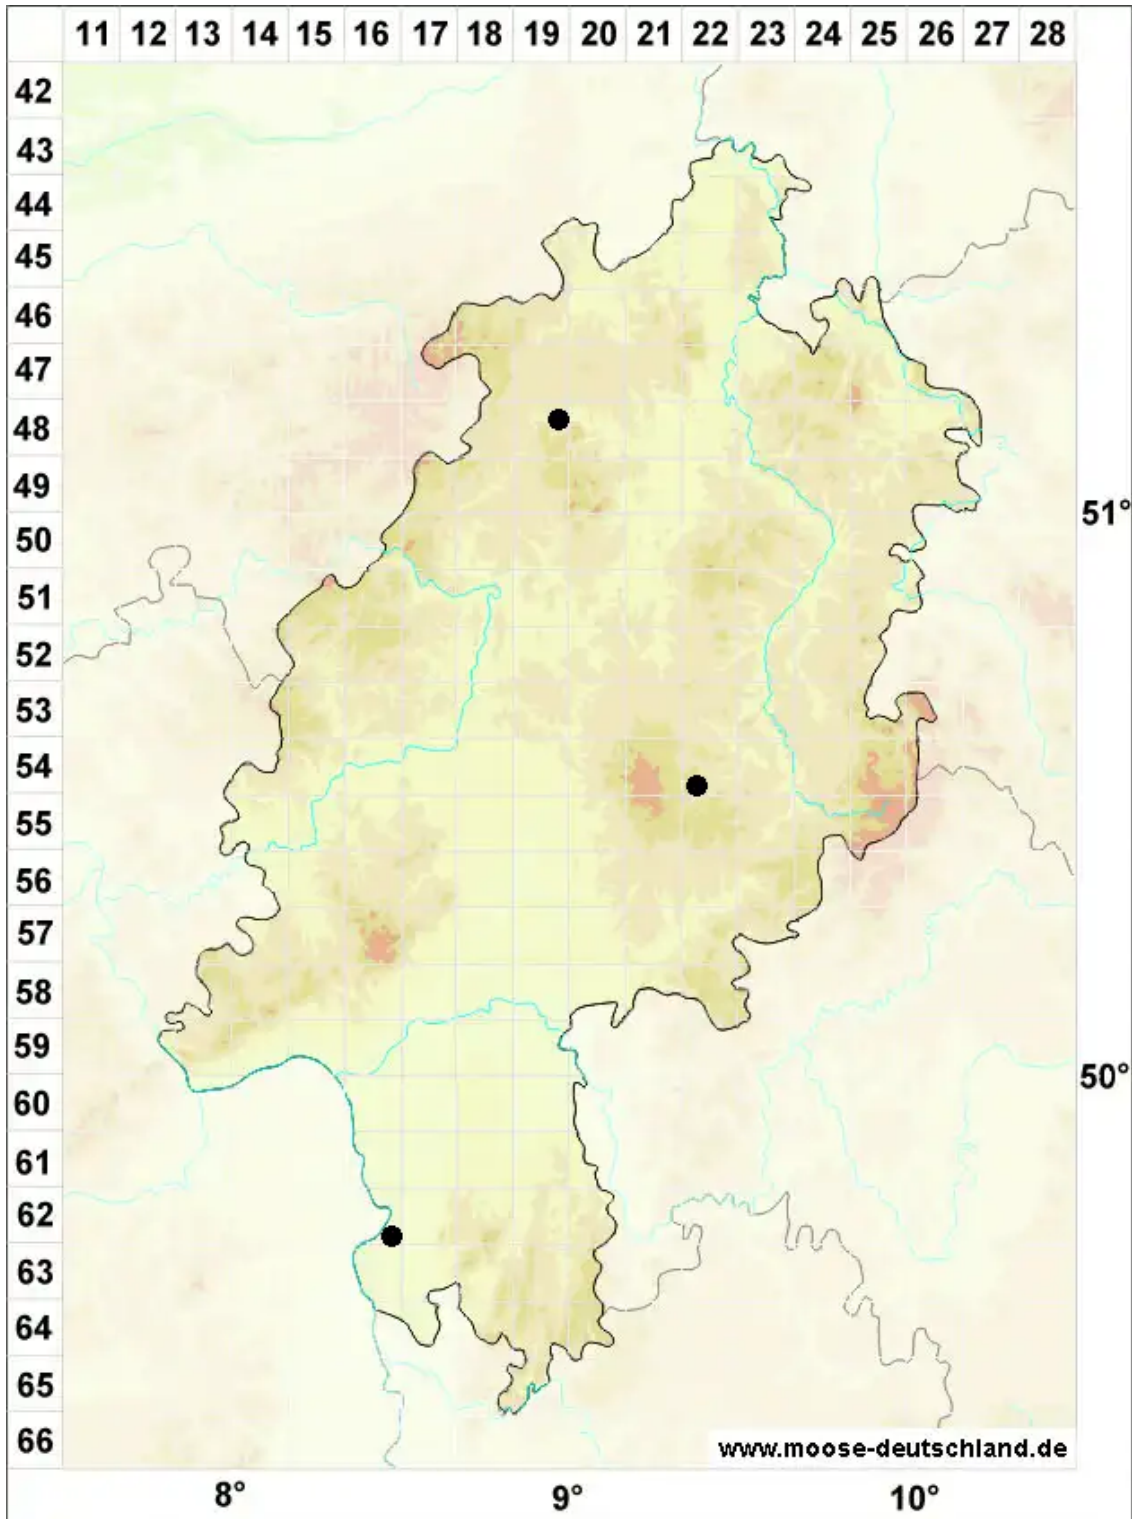

# Physcomitrium eurystomum Sendtn.

Weitmündiges Blasenmützenmoos

Legende:

**Symbole:**

Ausgefülltes Symbol:  
Zeitraum von 1980 bis heute (Aktuelle Angabe)

Leeres Symbol:  
Zeitraum vor 1980 (Altangabe)

Quadrat: Herbarbeleg