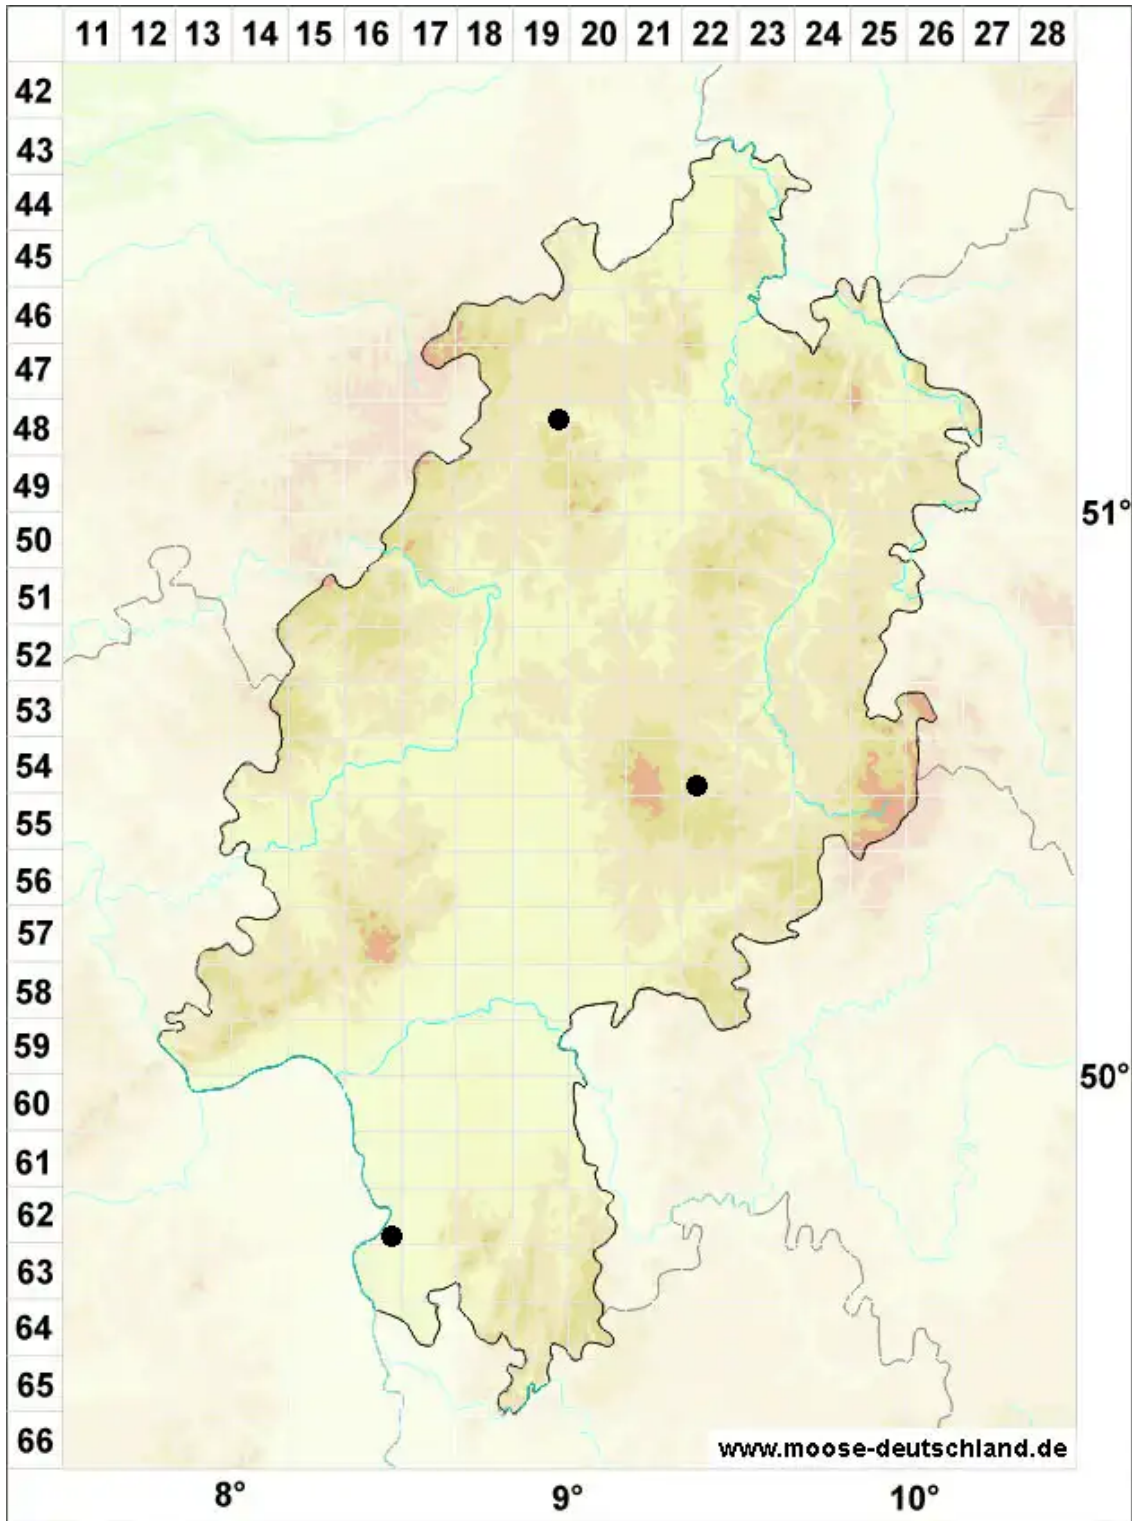

Physcomitrium eurystomum Sendtn.

Weitmündiges Blasenmützenmoos

Legende:

Symbole:

Ausgefülltes Symbol:
Zeitraum von 1980 bis heute (Aktuelle Angabe)

Leeres Symbol:
Zeitraum vor 1980 (Altangabe)

Quadrat: Herbarbeleg