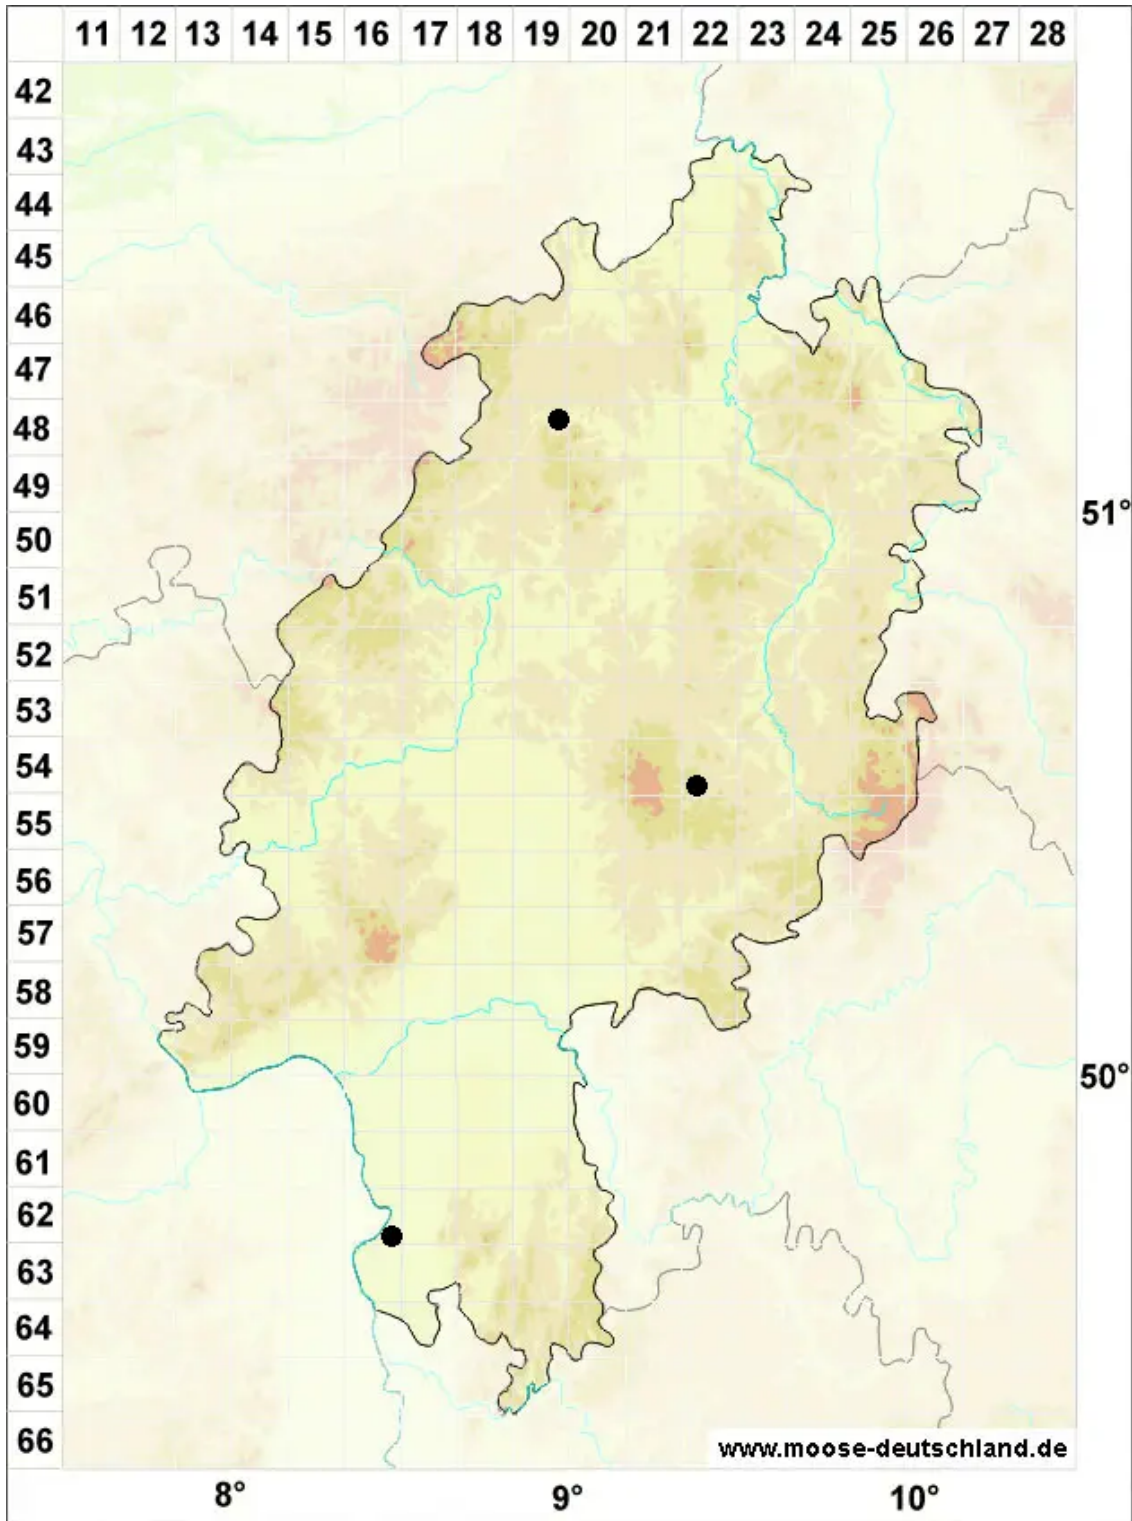

Physcomitrium eurystomum Sendtn.

Weitmündiges Blasenmützenmoos

Legende:

Symbole:

Ausgefülltes Symbol:
Zeitraum von 1980 bis heute (Aktuelle Angabe)

Leeres Symbol:
Zeitraum vor 1980 (Altangabe)

Quadrat: Herbarbeleg