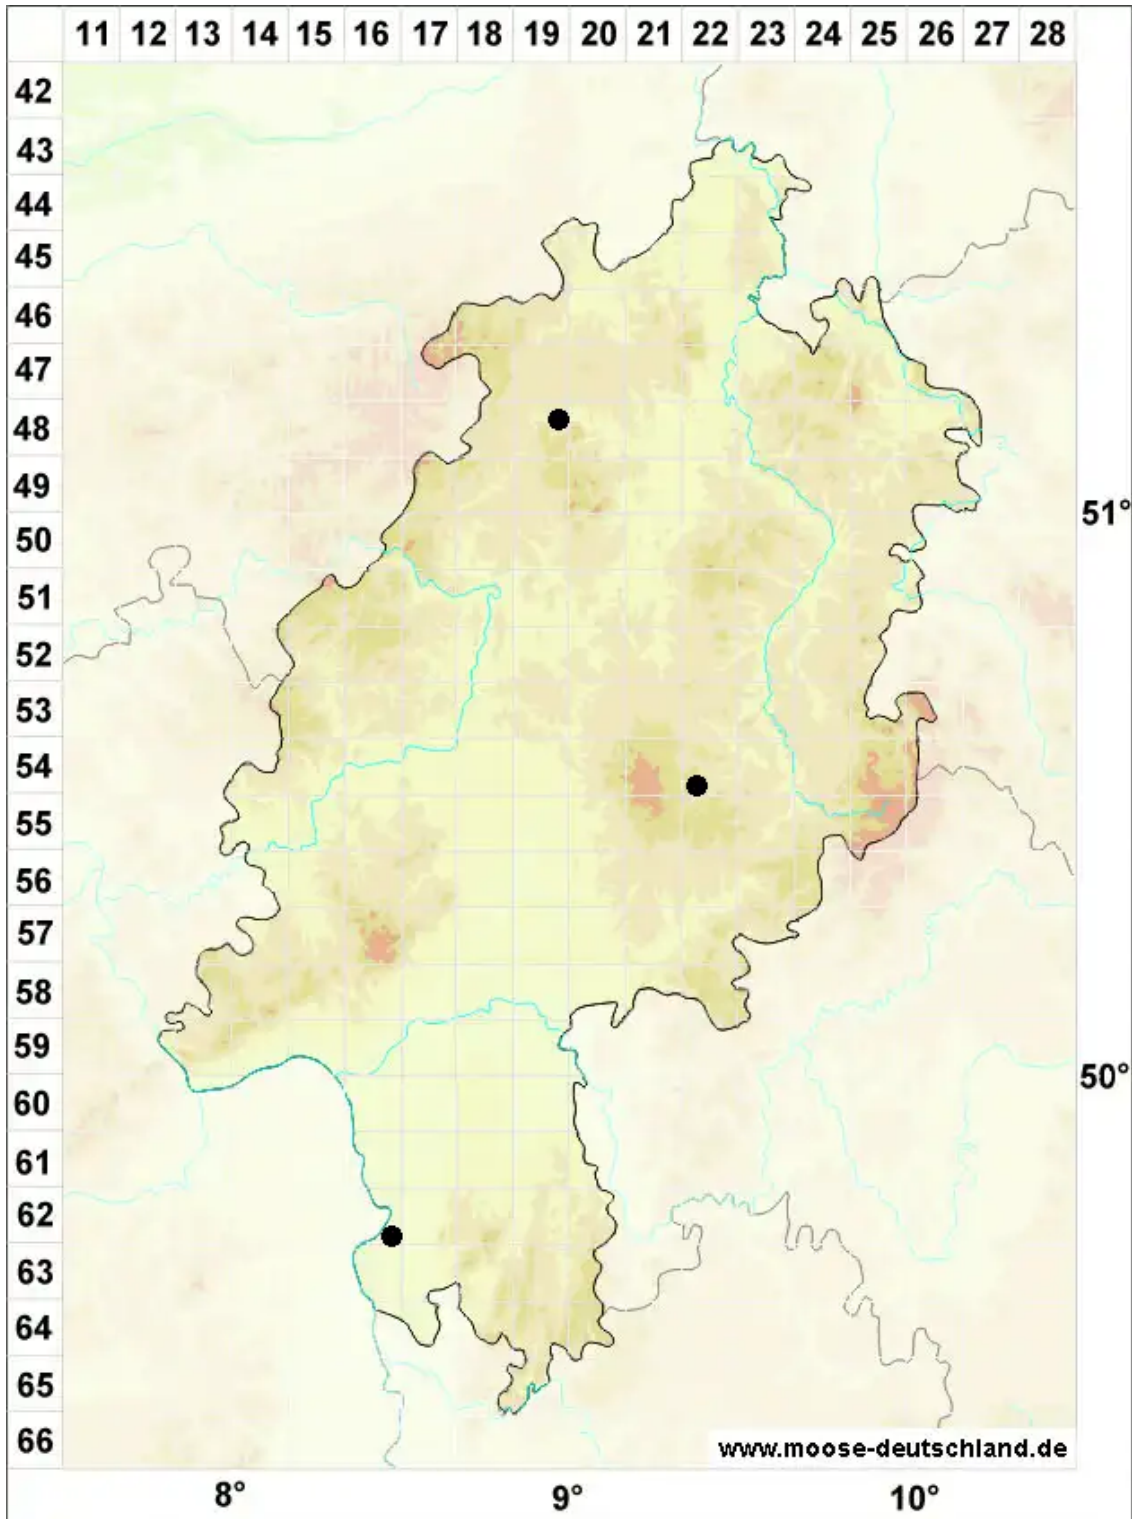

Physcomitrium eurystomum Sendtn.

Weitmündiges Blasenmützenmoos

Legende:

Symbole:

Ausgefülltes Symbol:
Zeitraum von 1980 bis heute (Aktuelle Angabe)

Leeres Symbol:
Zeitraum vor 1980 (Altangabe)

Quadrat: Herbarbeleg