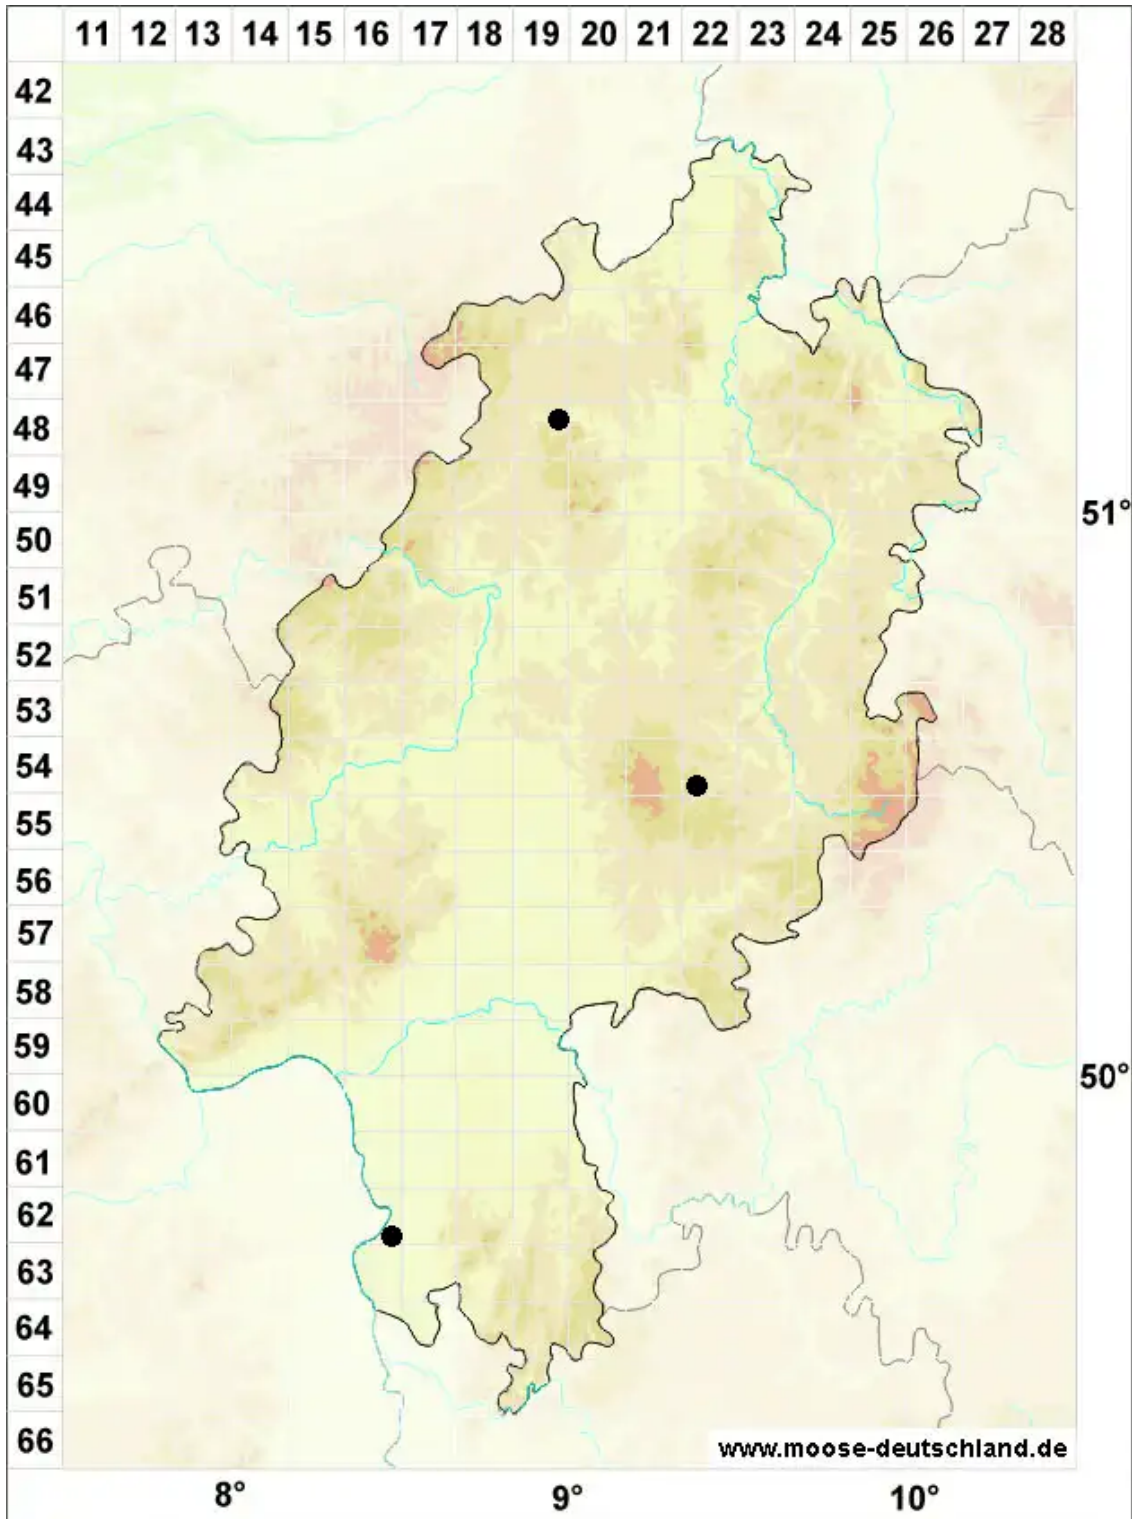

Physcomitrium eurystomum Sendtn.

Weitmündiges Blasenmützenmoos

Legende:

- Symbole:**
- Ausgefülltes Symbol:
Zeitraum von 1980 bis heute (Aktuelle Angabe)
 - Leeres Symbol:
Zeitraum vor 1980 (Altangabe)
 - Quadrat: Herbarbeleg