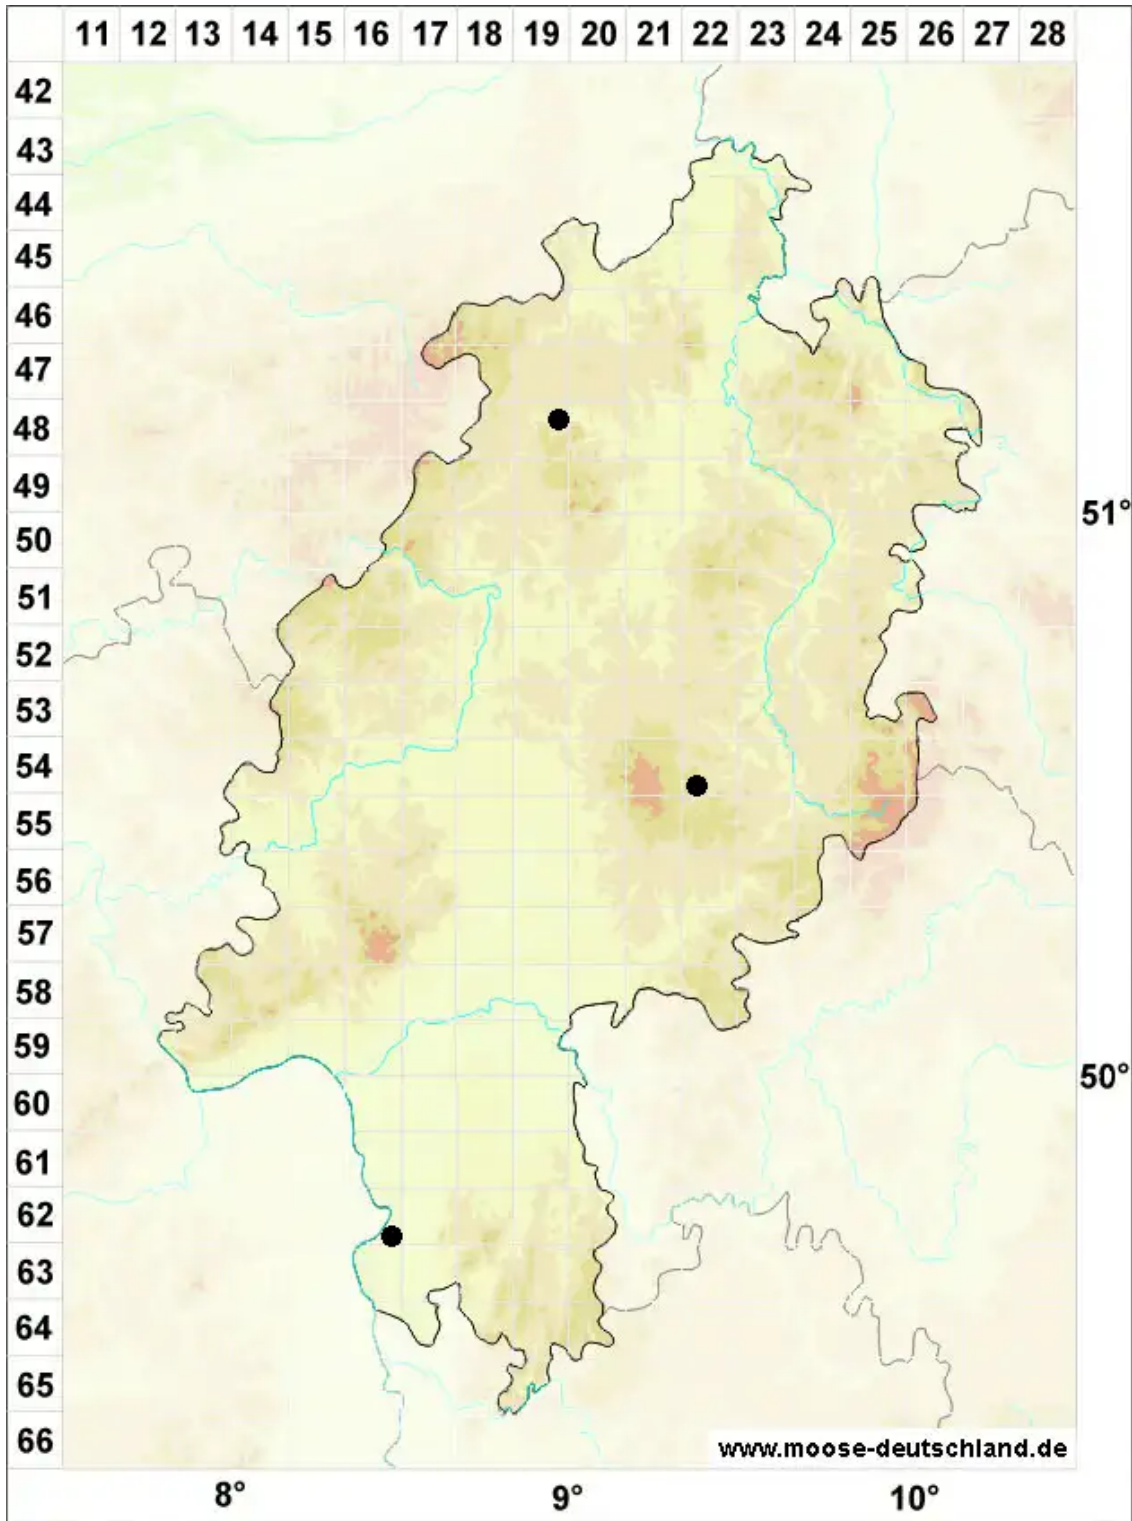

Physcomitrium eurystomum Sendtn.

Weitmündiges Blasenmützenmoos

Legende:

- Symbole:**
- Ausgefülltes Symbol:
Zeitraum von 1980 bis heute (Aktuelle Angabe)
 - Leeres Symbol:
Zeitraum vor 1980 (Altangabe)
 - Quadrat: Herbarbeleg