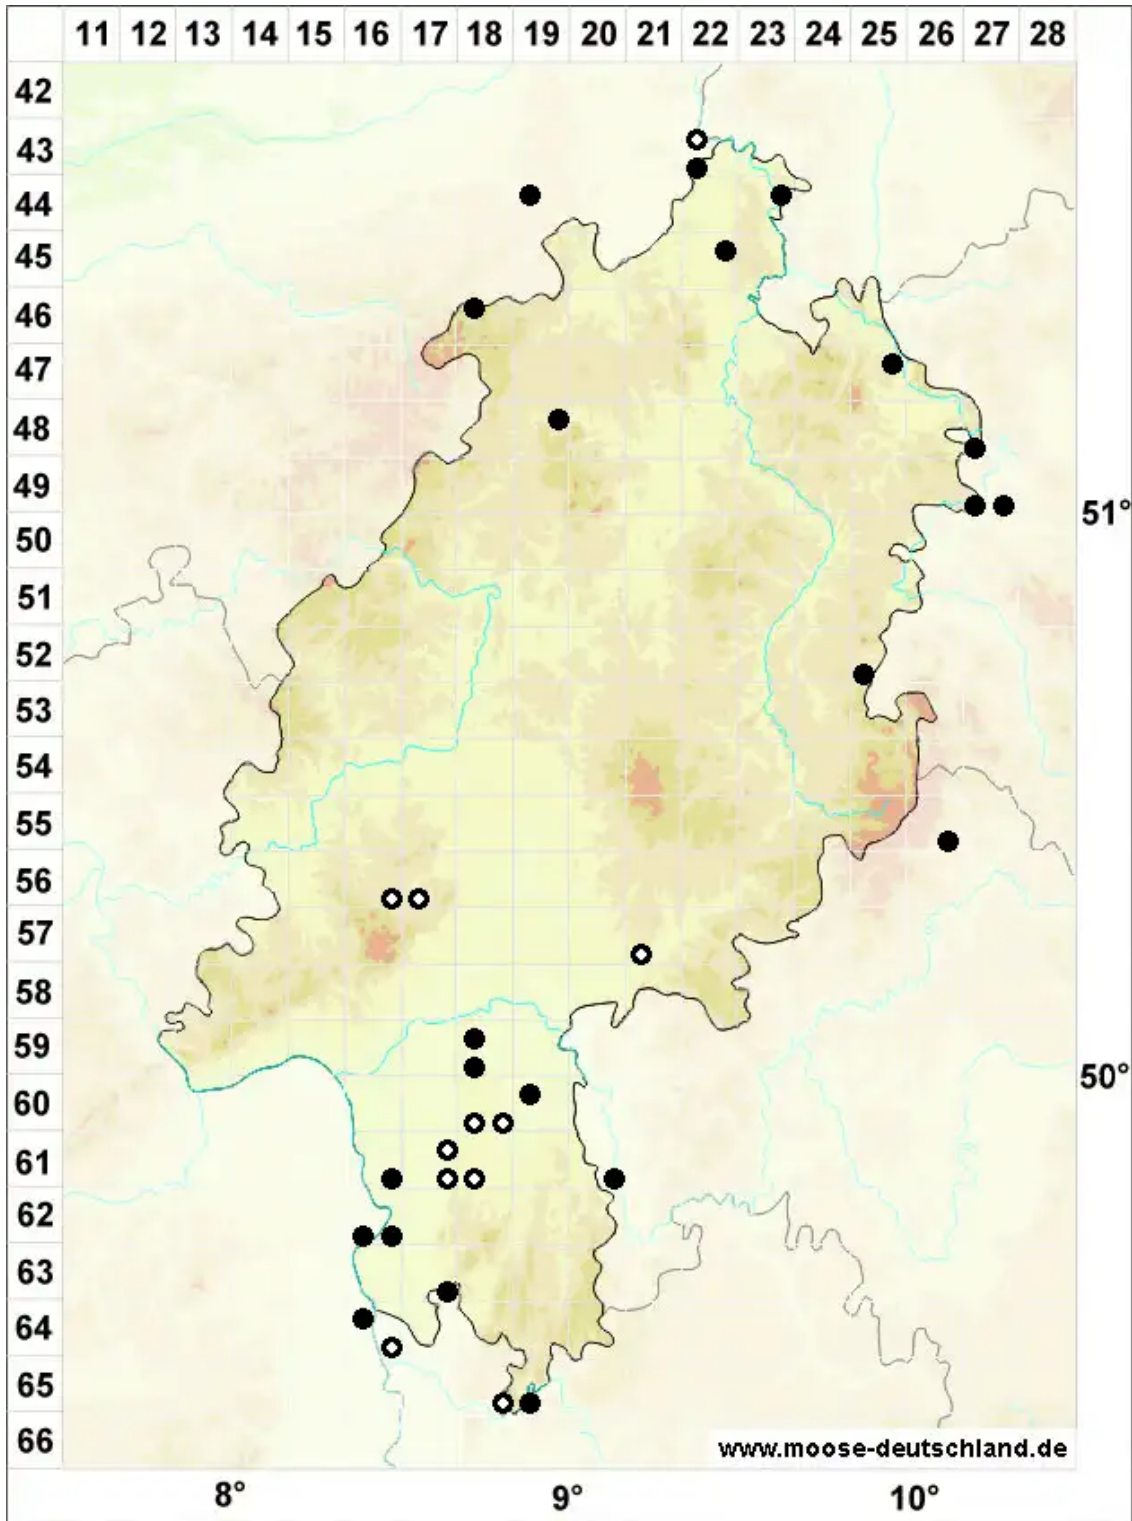

Physcomitrella patens (Hedw.) Bruch & Schimp.

Ausgebreitetes Kleinblasenmützenmoos

Legende:

- Symbole:**
- Ausgefülltes Symbol:
Zeitraum von 1980 bis heute (Aktuelle Angabe)
 - Leeres Symbol:
Zeitraum vor 1980 (Altangabe)
 - Quadrat: Herbarbeleg