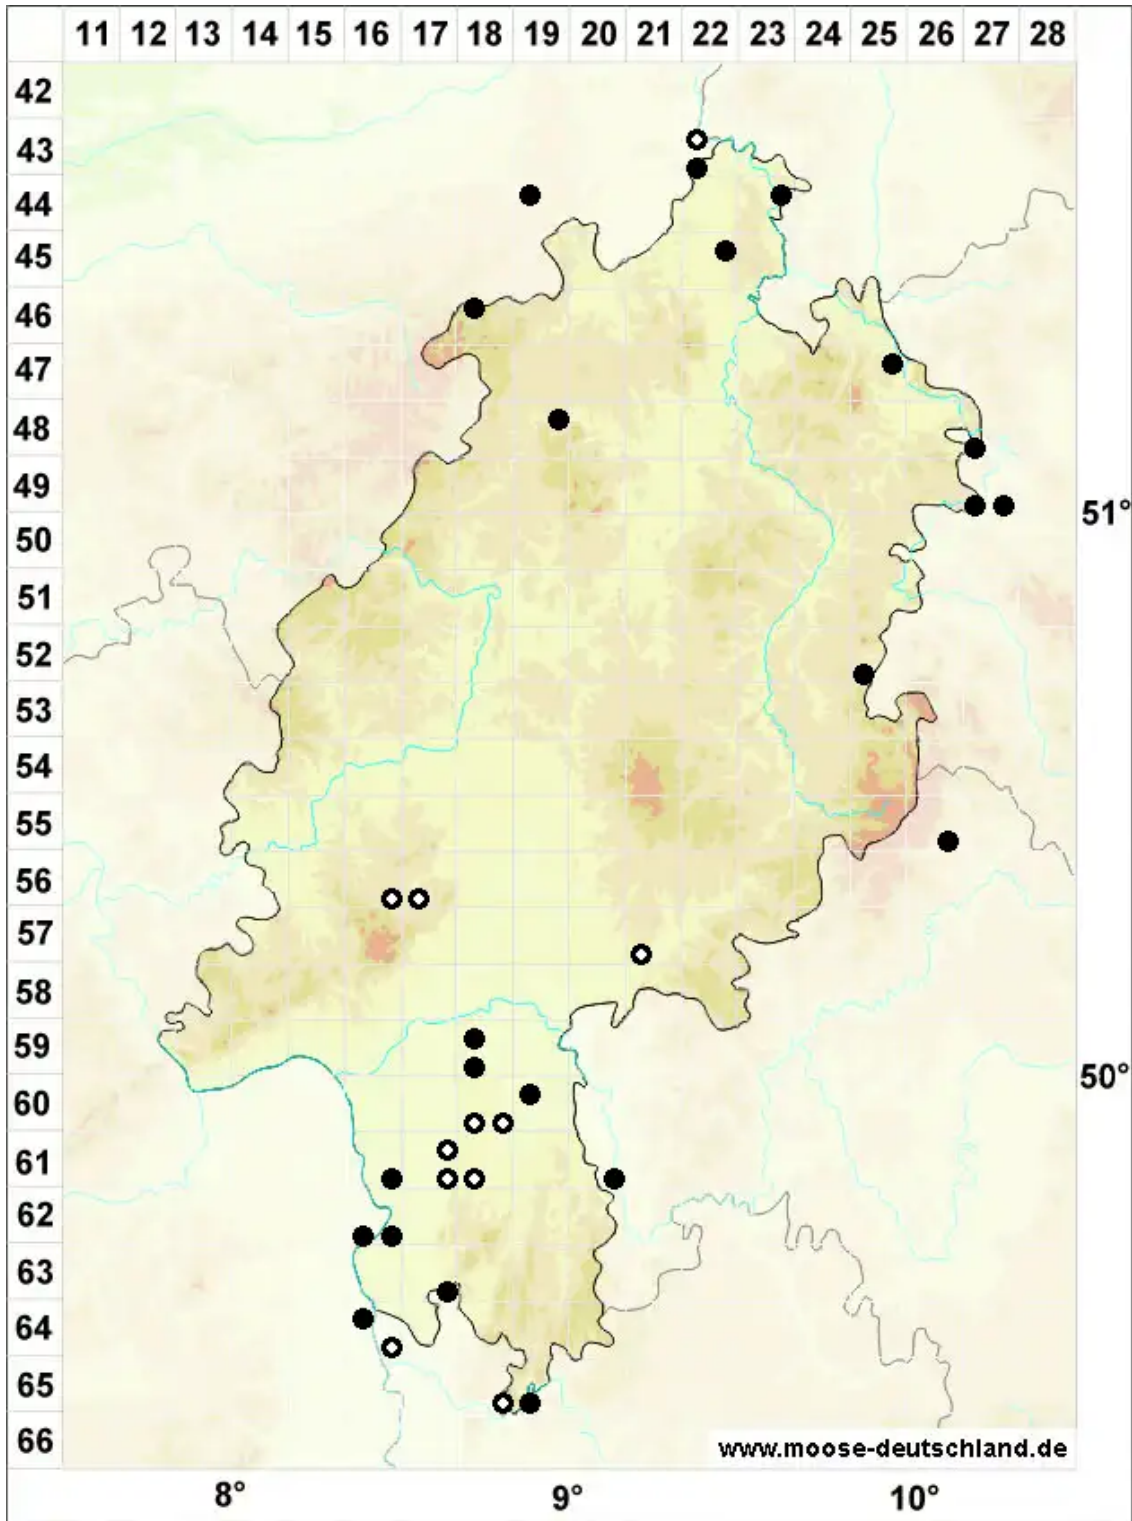

# Physcomitrella patens (Hedw.) Bruch & Schimp.

Ausgebreitetes Kleinblasenmützenmoos

Legende:

- Symbole:**
- Ausgefülltes Symbol:  
Zeitraum von 1980 bis heute (Aktuelle Angabe)
  - Leeres Symbol:  
Zeitraum vor 1980 (Altangabe)
  - Quadrat: Herbarbeleg