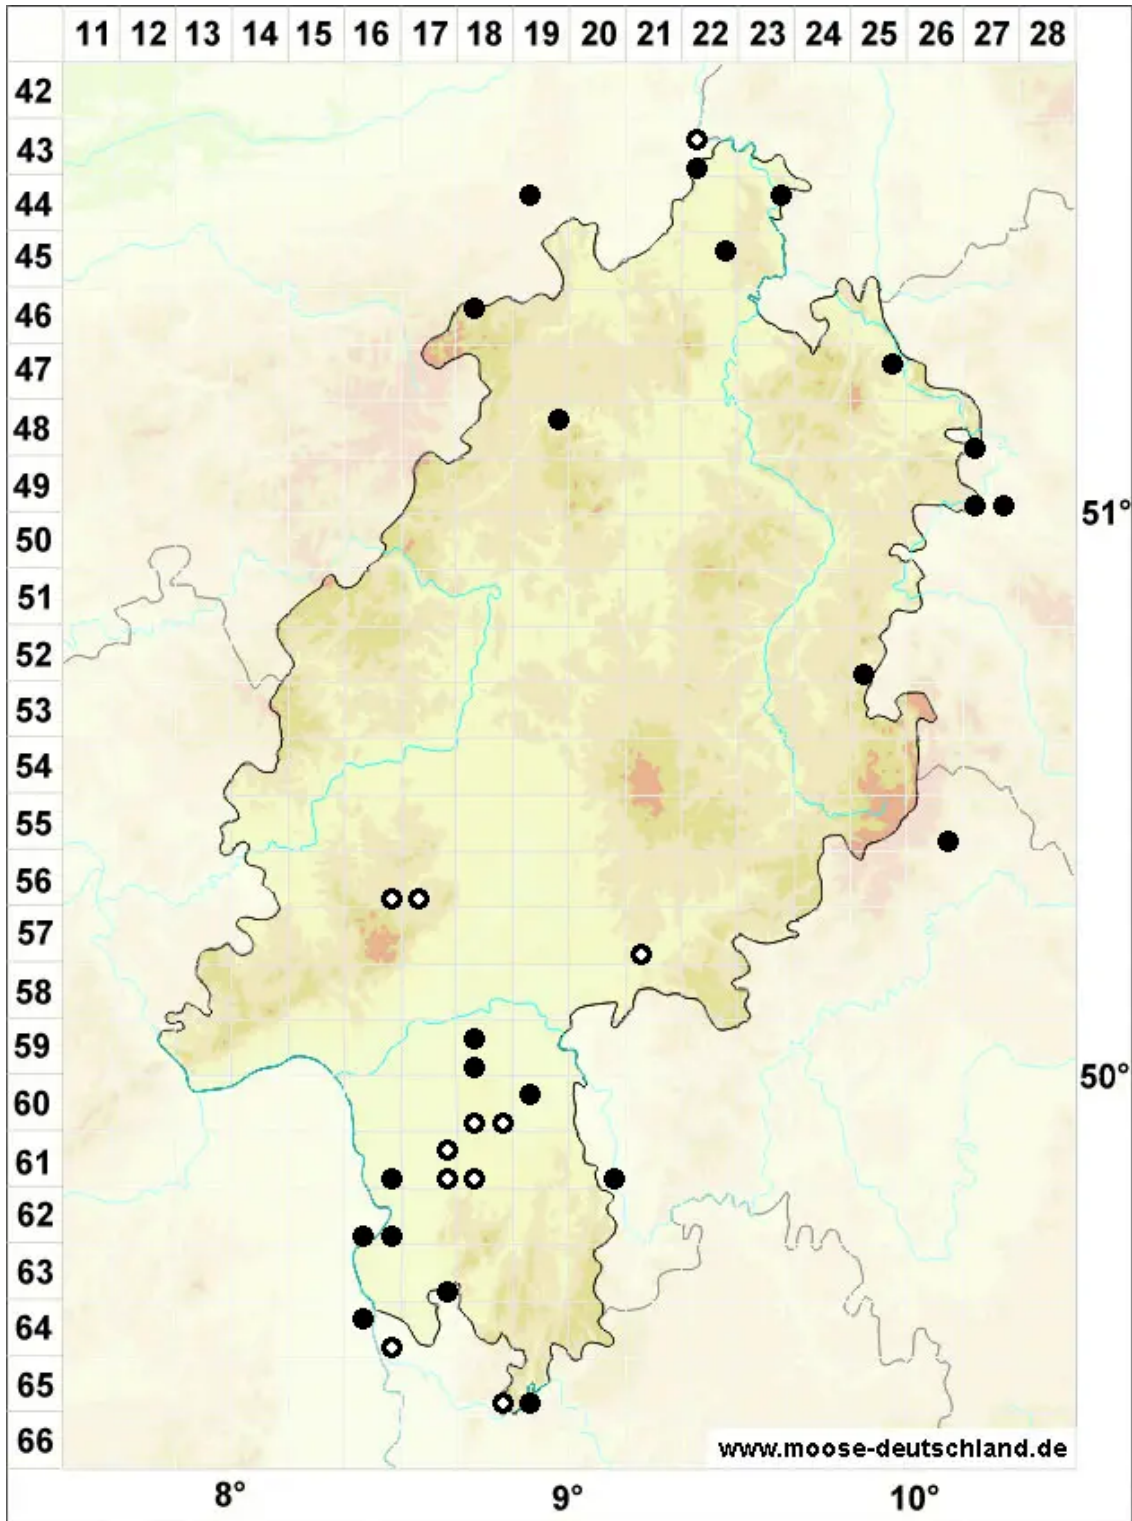

Physcomitrella patens (Hedw.) Bruch & Schimp.

Ausgebreitetes Kleinblasenmützenmoos

Legende:

- Symbole:**
- Ausgefülltes Symbol:
Zeitraum von 1980 bis heute (Aktuelle Angabe)
 - Leeres Symbol:
Zeitraum vor 1980 (Altangabe)
 - Quadrat: Herbarbeleg