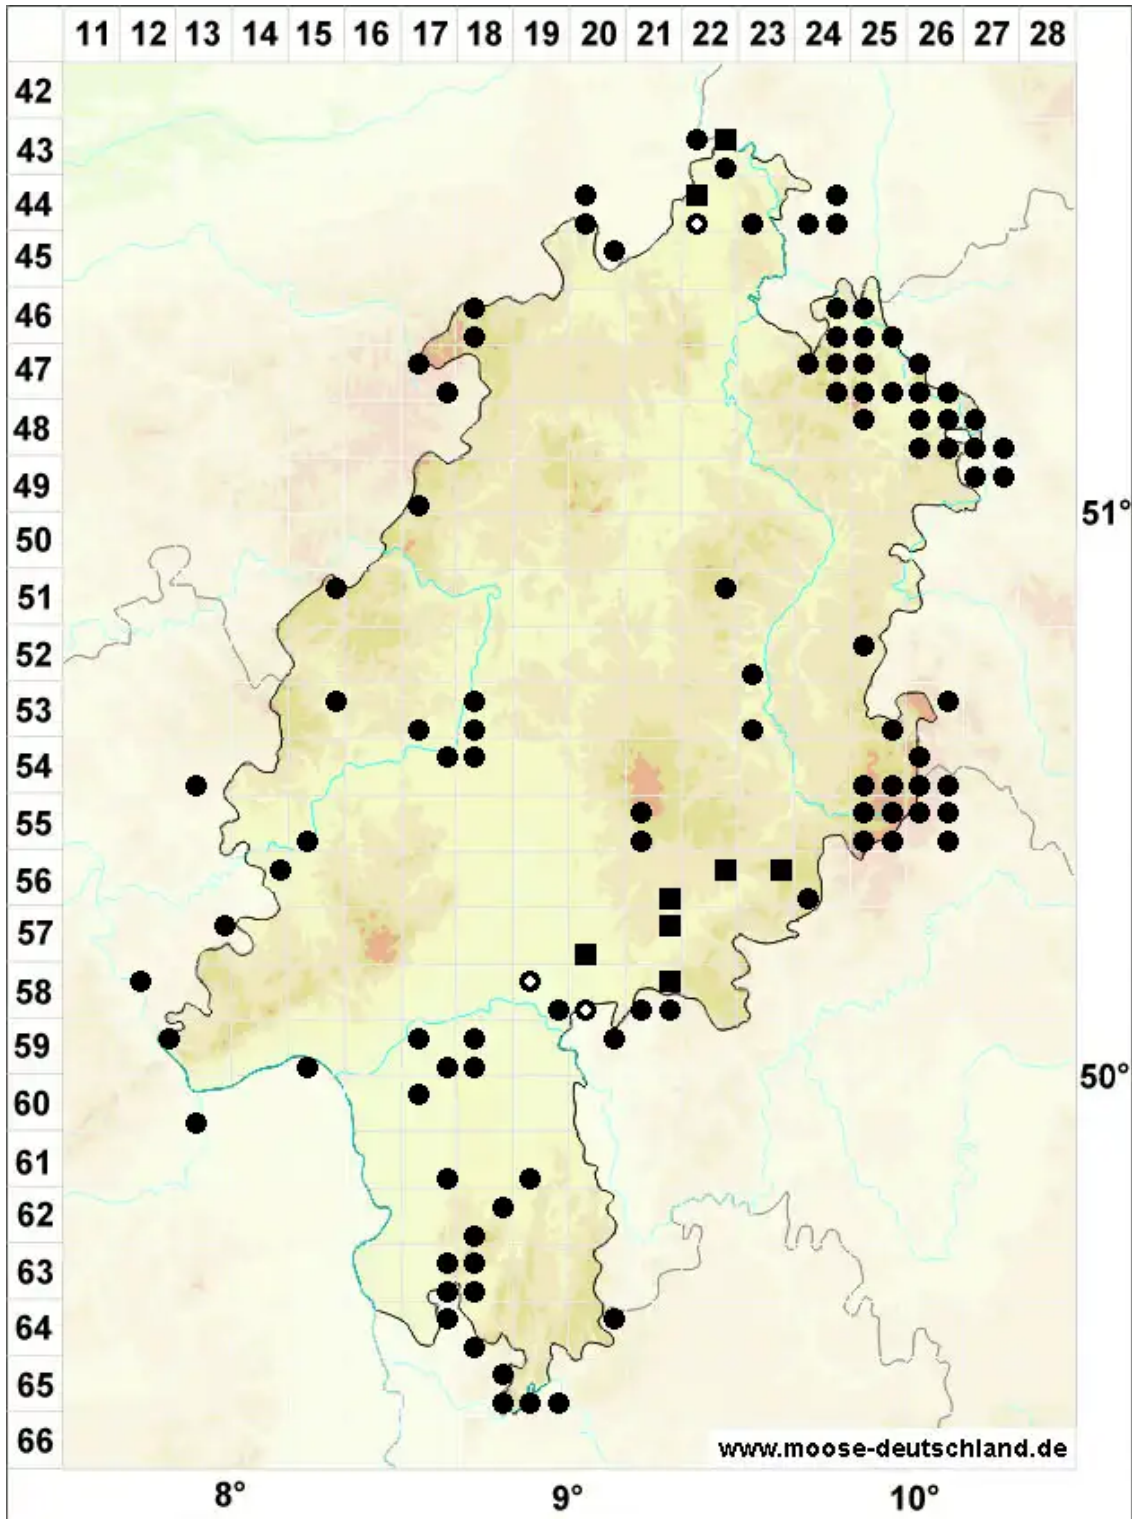

# Plagiothecium nemorale (Mitt.) A.Jaeger

Hain-Plattmoos

Legende:

- Symbole:**
- Ausgefülltes Symbol:  
Zeitraum von 1980 bis heute (Aktuelle Angabe)
  - Leeres Symbol:  
Zeitraum vor 1980 (Altangabe)
  - Quadrat: Herbarbeleg