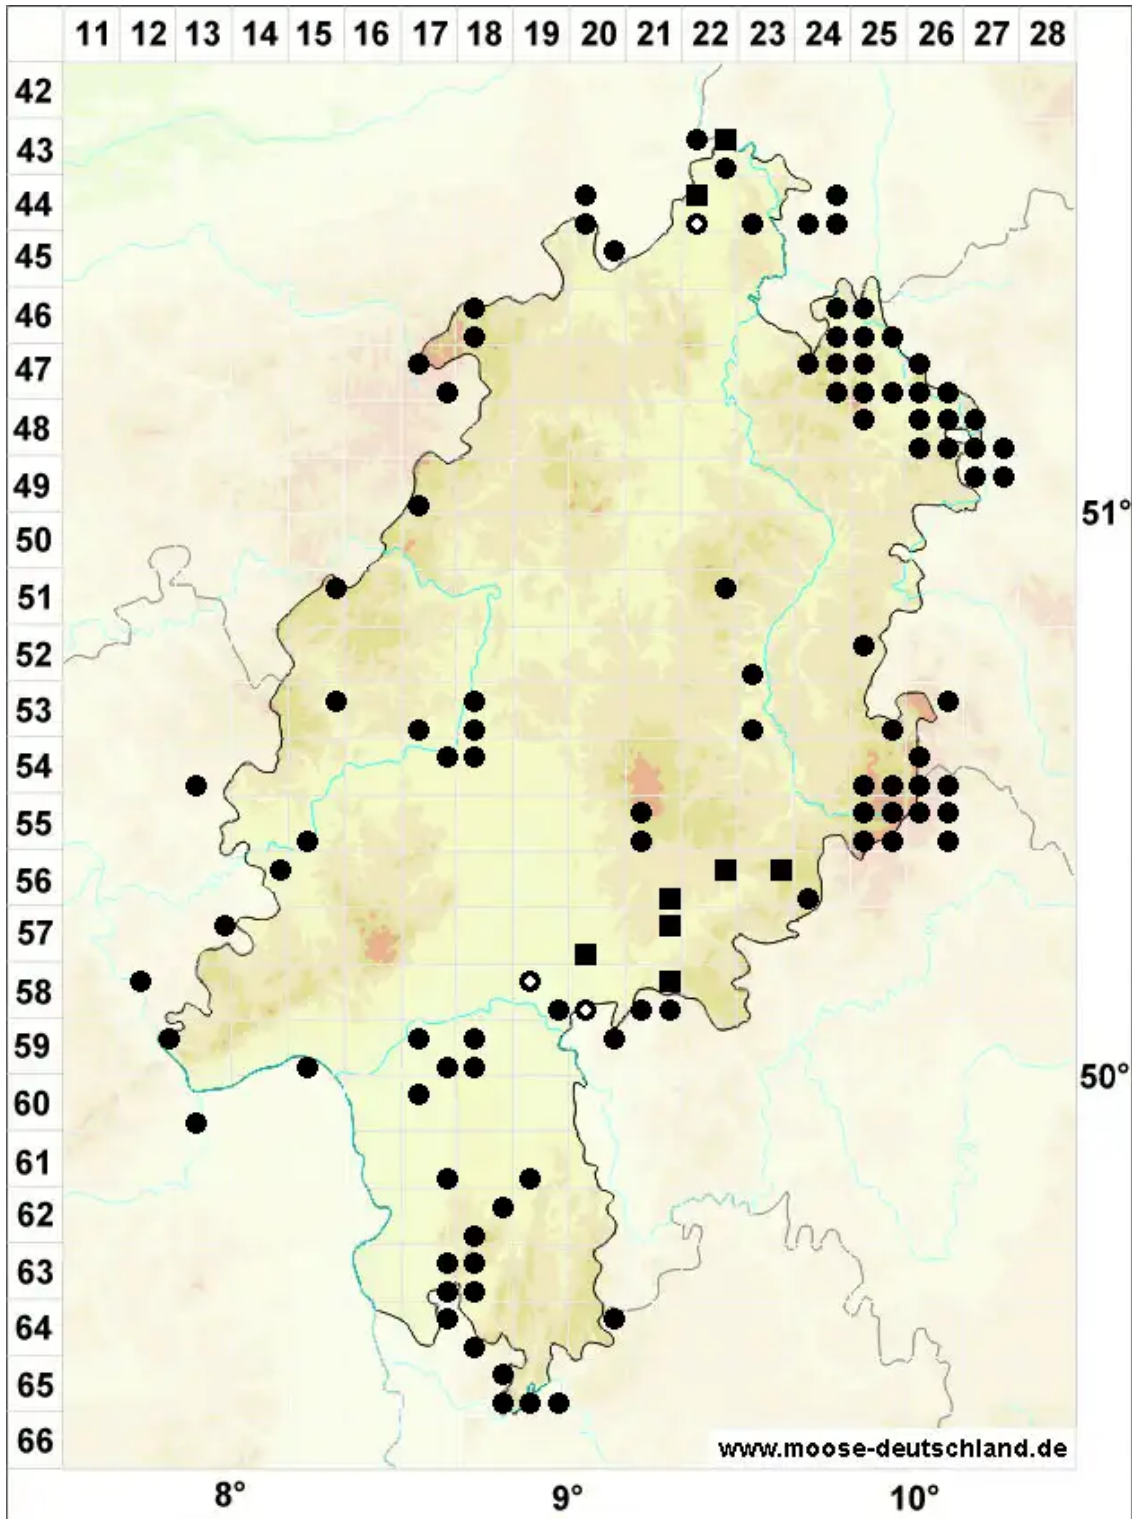

Plagiothecium nemorale (Mitt.) A.Jaeger

Hain-Plattmoos

Legende:

Symbole:

Ausgefülltes Symbol:
Zeitraum von 1980 bis heute (Aktuelle Angabe)

Leeres Symbol:
Zeitraum vor 1980 (Altangabe)

Quadrat: Herbarbeleg