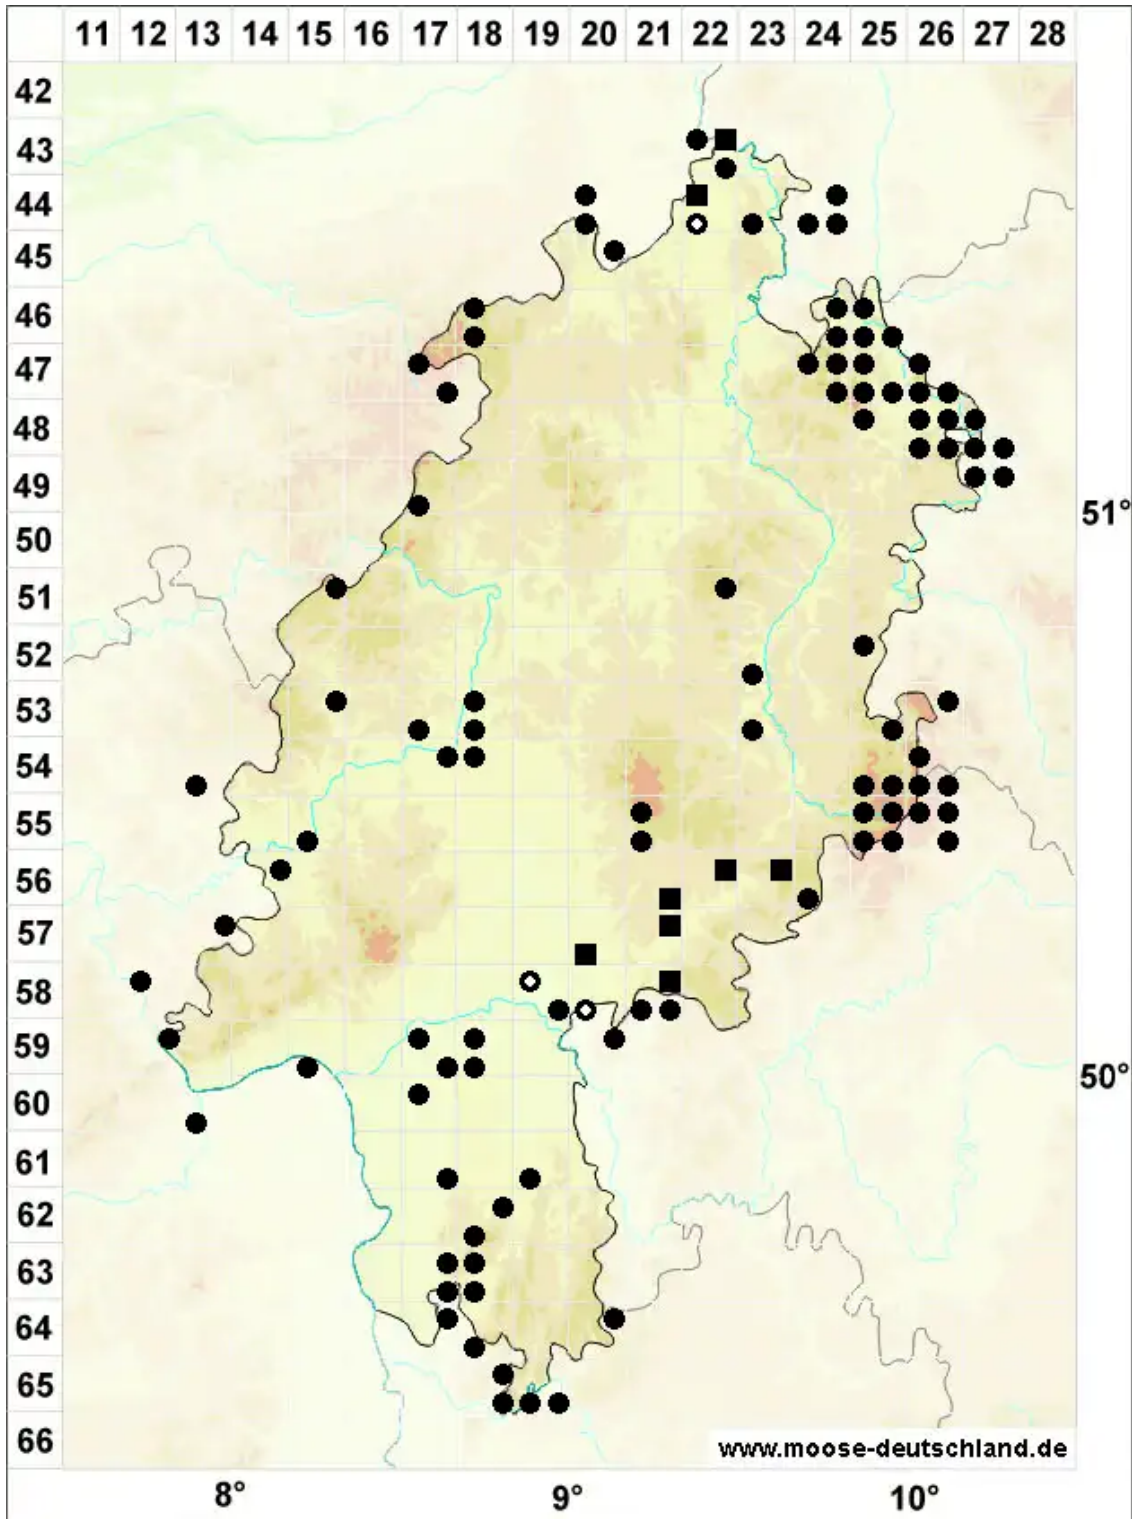

# Plagiothecium nemorale (Mitt.) A.Jaeger

Hain-Plattmoos

Legende:

- Symbole:**  
Ausgefülltes Symbol:  
Zeitraum von 1980 bis heute (Aktuelle Angabe)  
Leeres Symbol:  
Zeitraum vor 1980 (Altangabe)  
Quadrat: Herbarbeleg