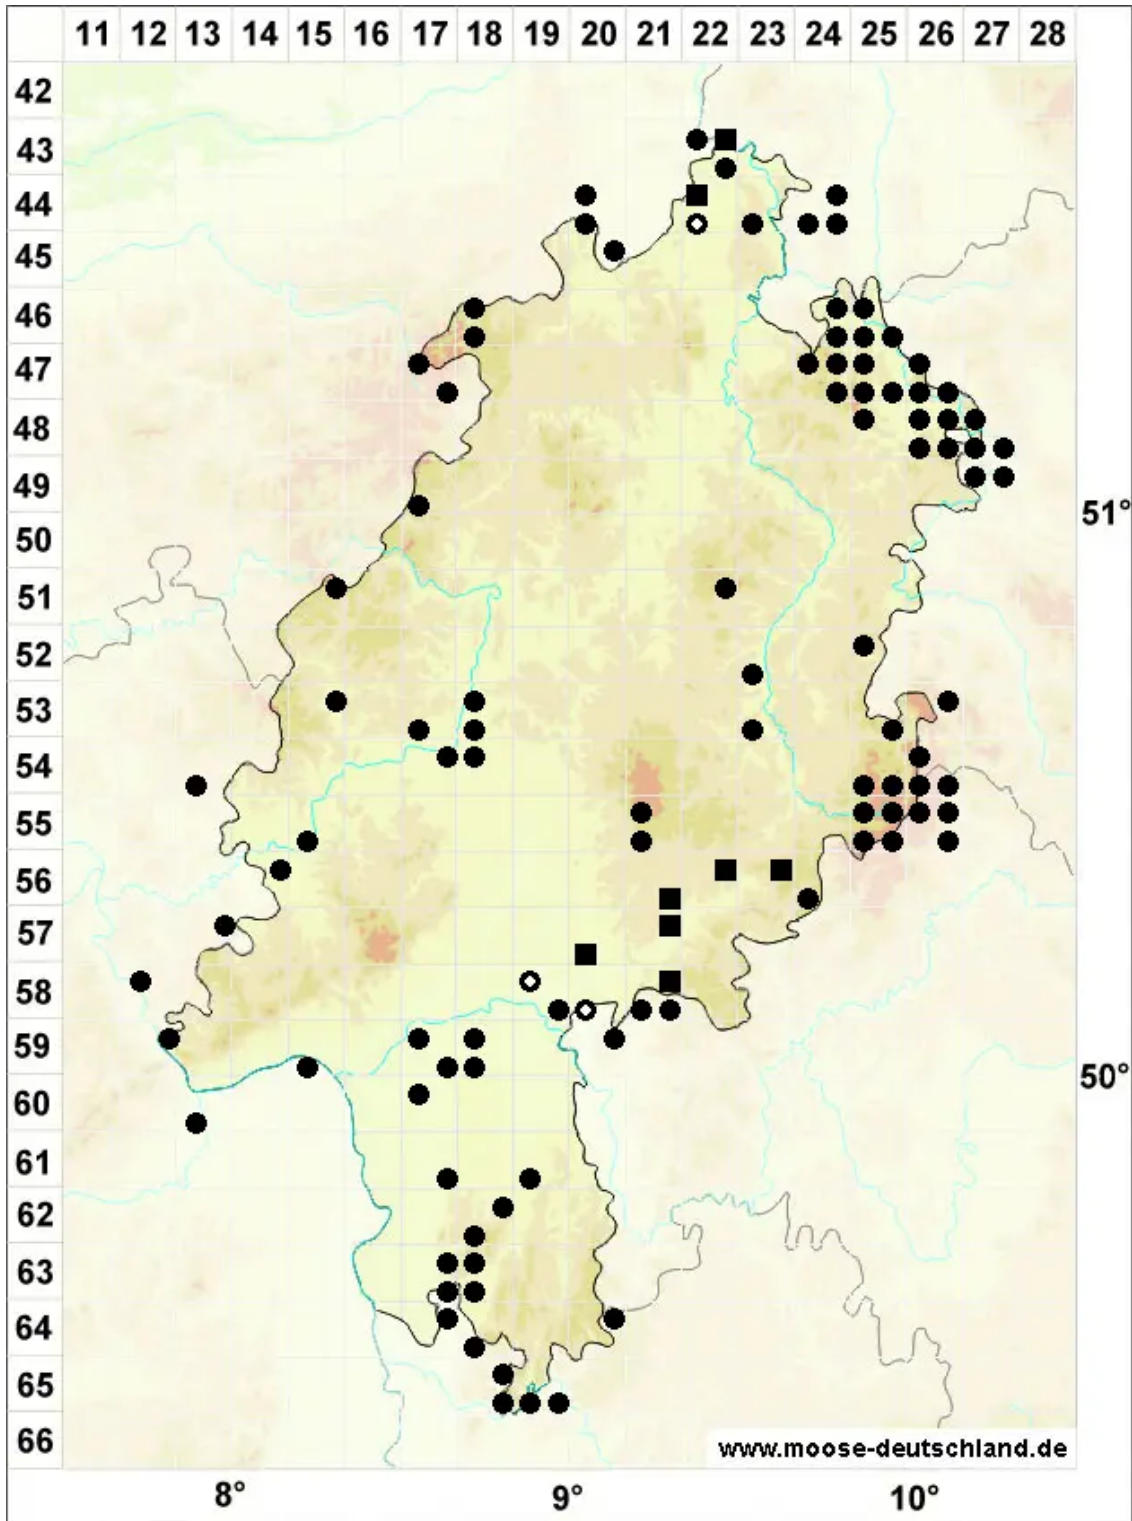

Plagiothecium nemorale (Mitt.) A.Jaeger

Hain-Plattmoos

Legende:

- Symbole:**
- Ausgefülltes Symbol:
Zeitraum von 1980 bis heute (Aktuelle Angabe)
 - Leeres Symbol:
Zeitraum vor 1980 (Altangabe)
 - Quadrat: Herbarbeleg