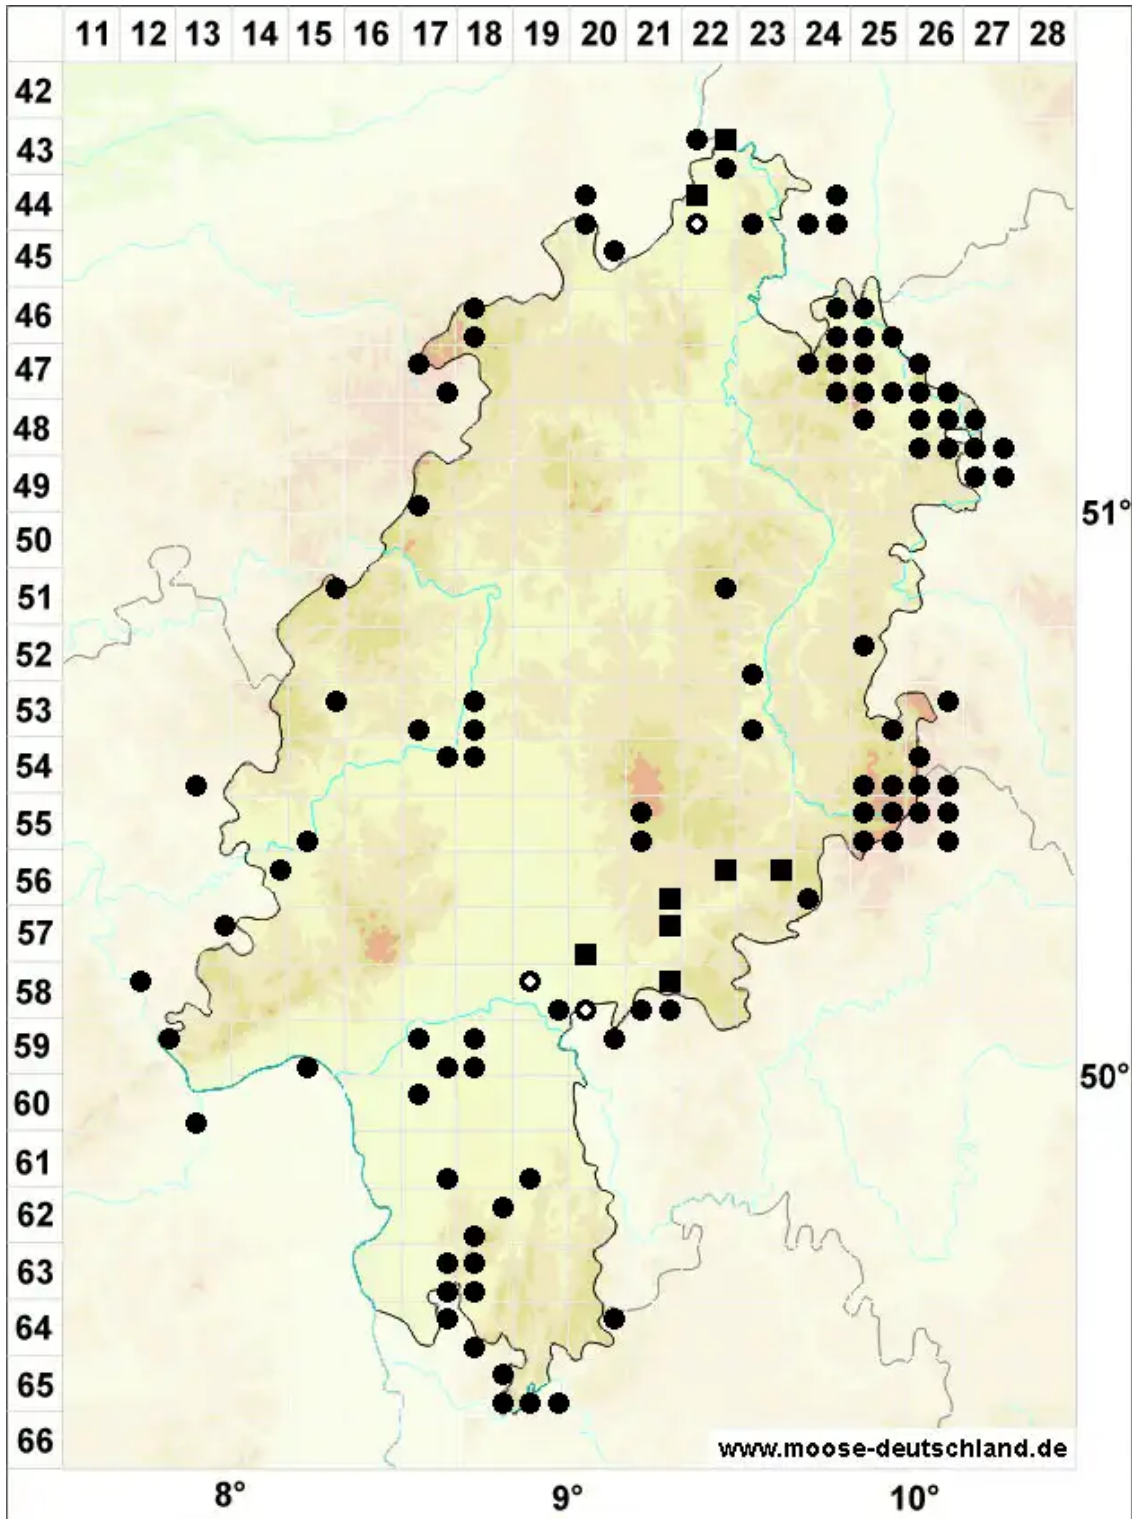

Plagiothecium nemorale (Mitt.) A.Jaeger

Hain-Plattmoos

Legende:

- Symbole:**
Ausgefülltes Symbol:
Zeitraum von 1980 bis heute (Aktuelle Angabe)
Leeres Symbol:
Zeitraum vor 1980 (Altangabe)
Quadrat: Herbarbeleg