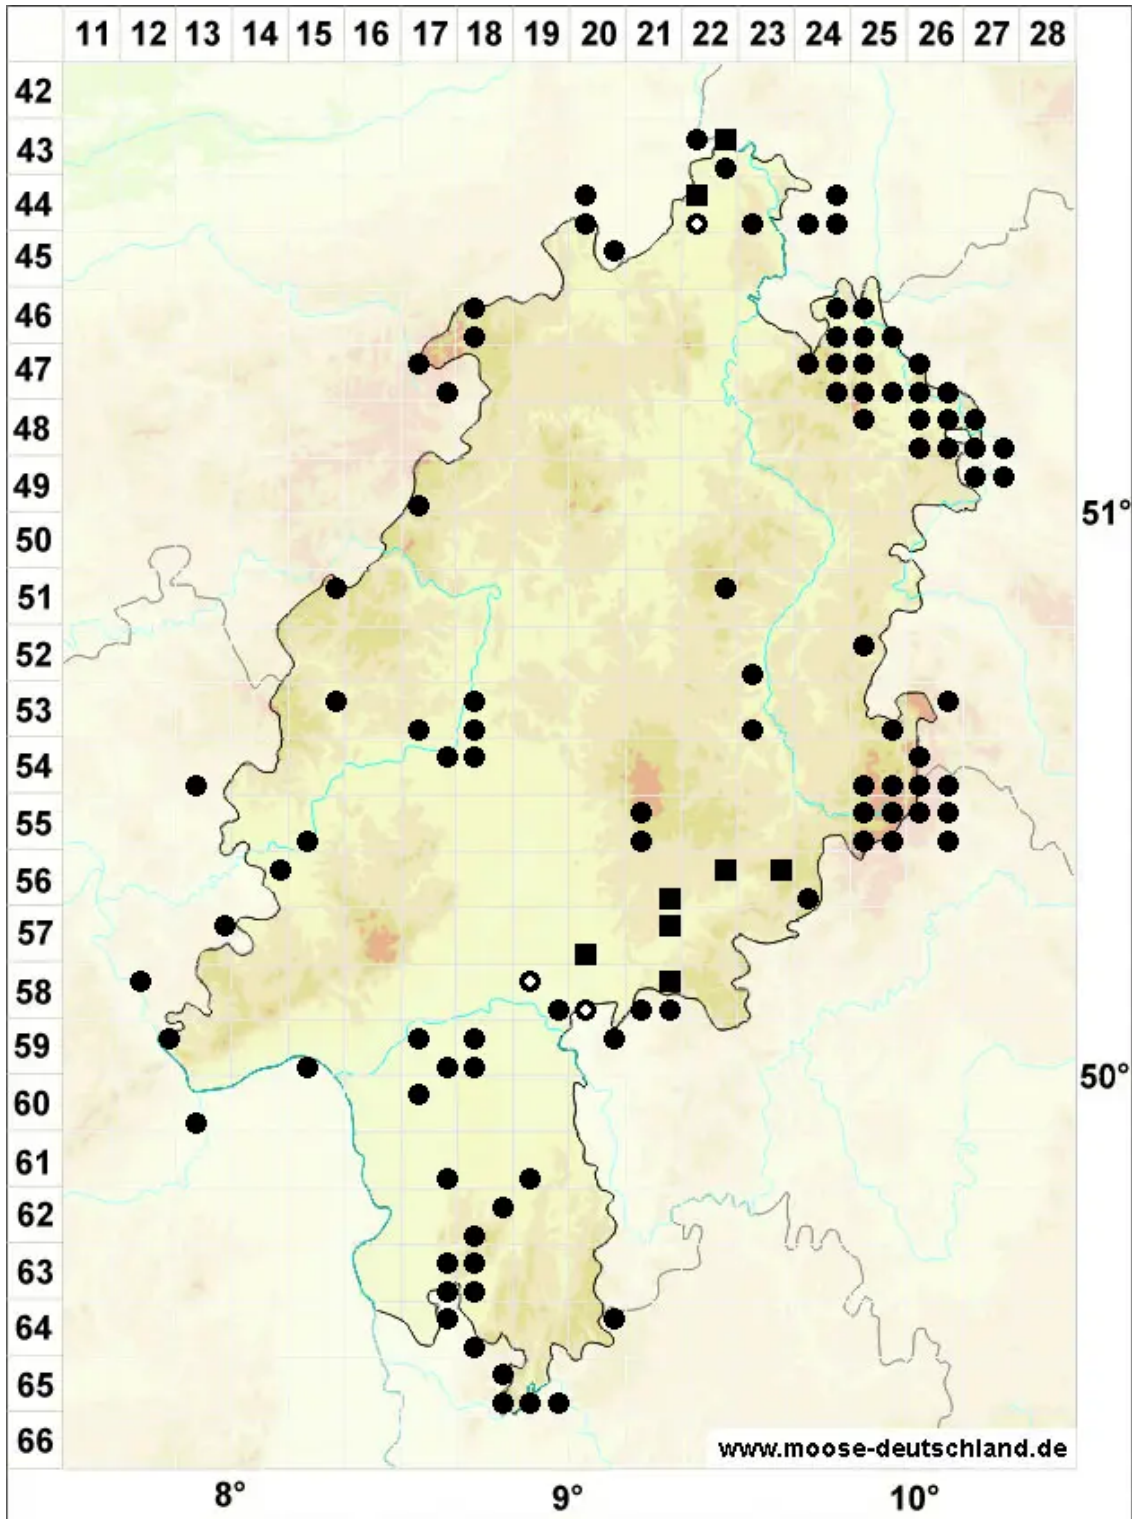

# Plagiothecium nemorale (Mitt.) A.Jaeger

Hain-Plattmoos

Legende:

- Symbole:**
- Ausgefülltes Symbol:  
Zeitraum von 1980 bis heute (Aktuelle Angabe)
  - Leeres Symbol:  
Zeitraum vor 1980 (Altangabe)
  - Quadrat: Herbarbeleg