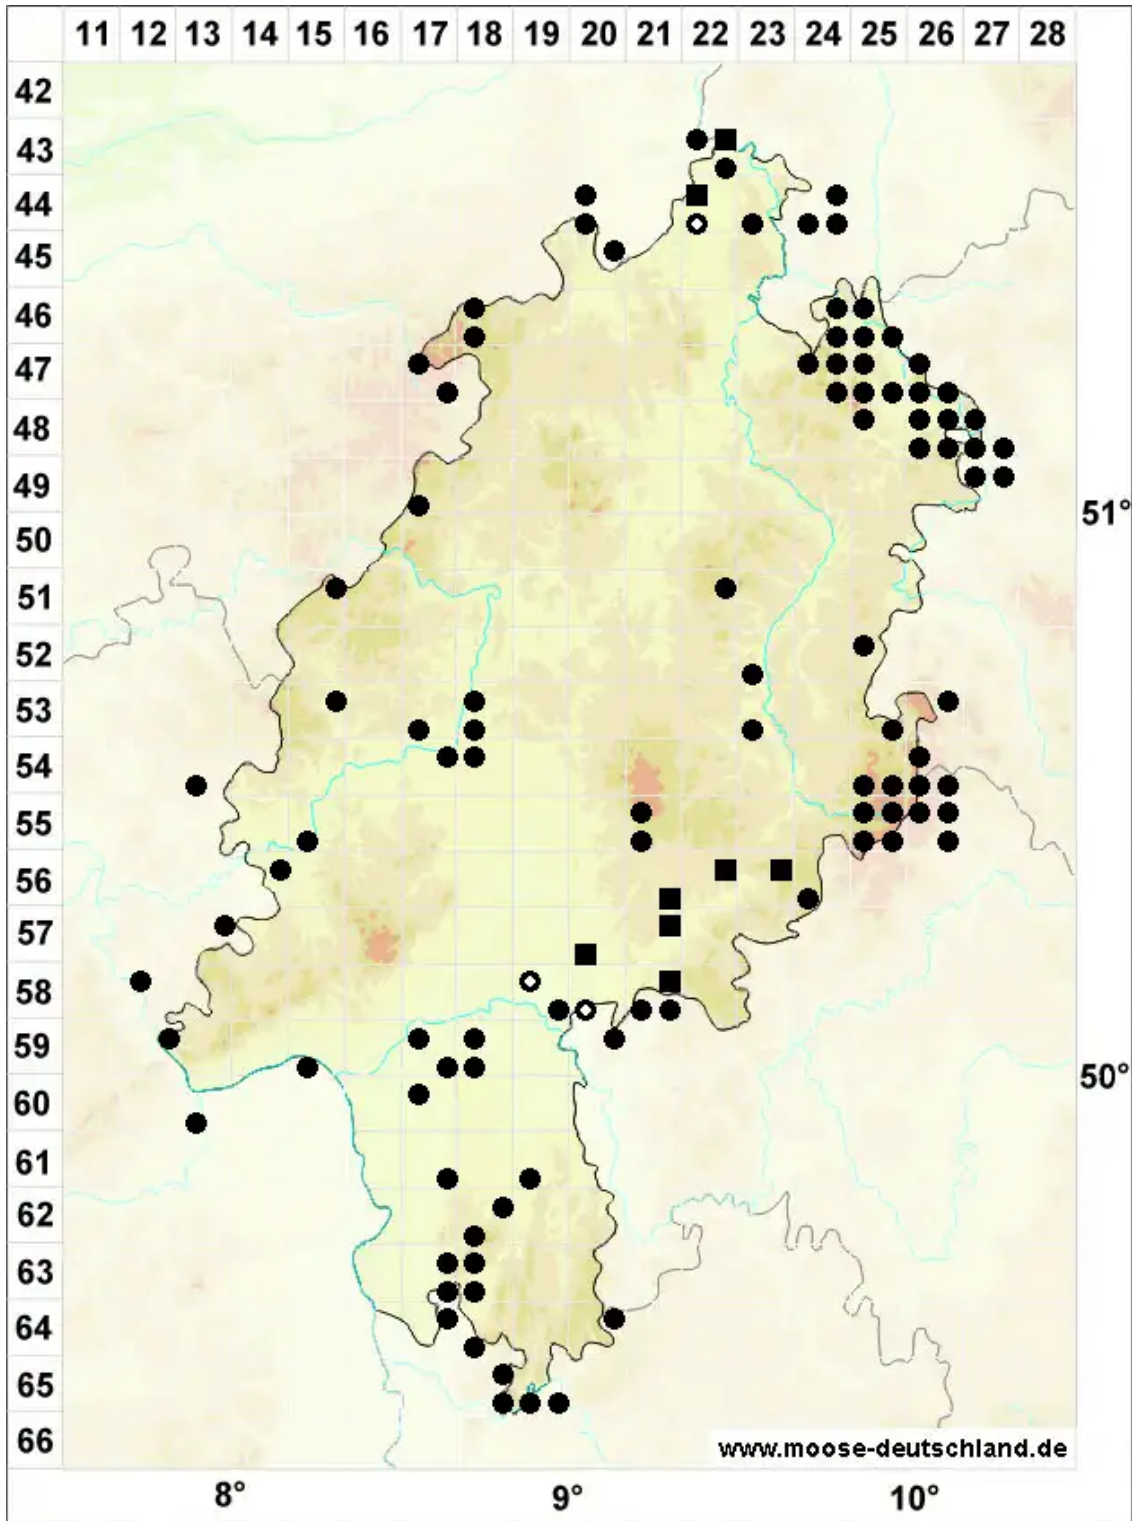

Plagiothecium nemorale (Mitt.) A.Jaeger

Hain-Plattmoos

Legende:

- Symbole:**
Ausgefülltes Symbol:
Zeitraum von 1980 bis heute (Aktuelle Angabe)
Leeres Symbol:
Zeitraum vor 1980 (Altangabe)
Quadrat: Herbarbeleg