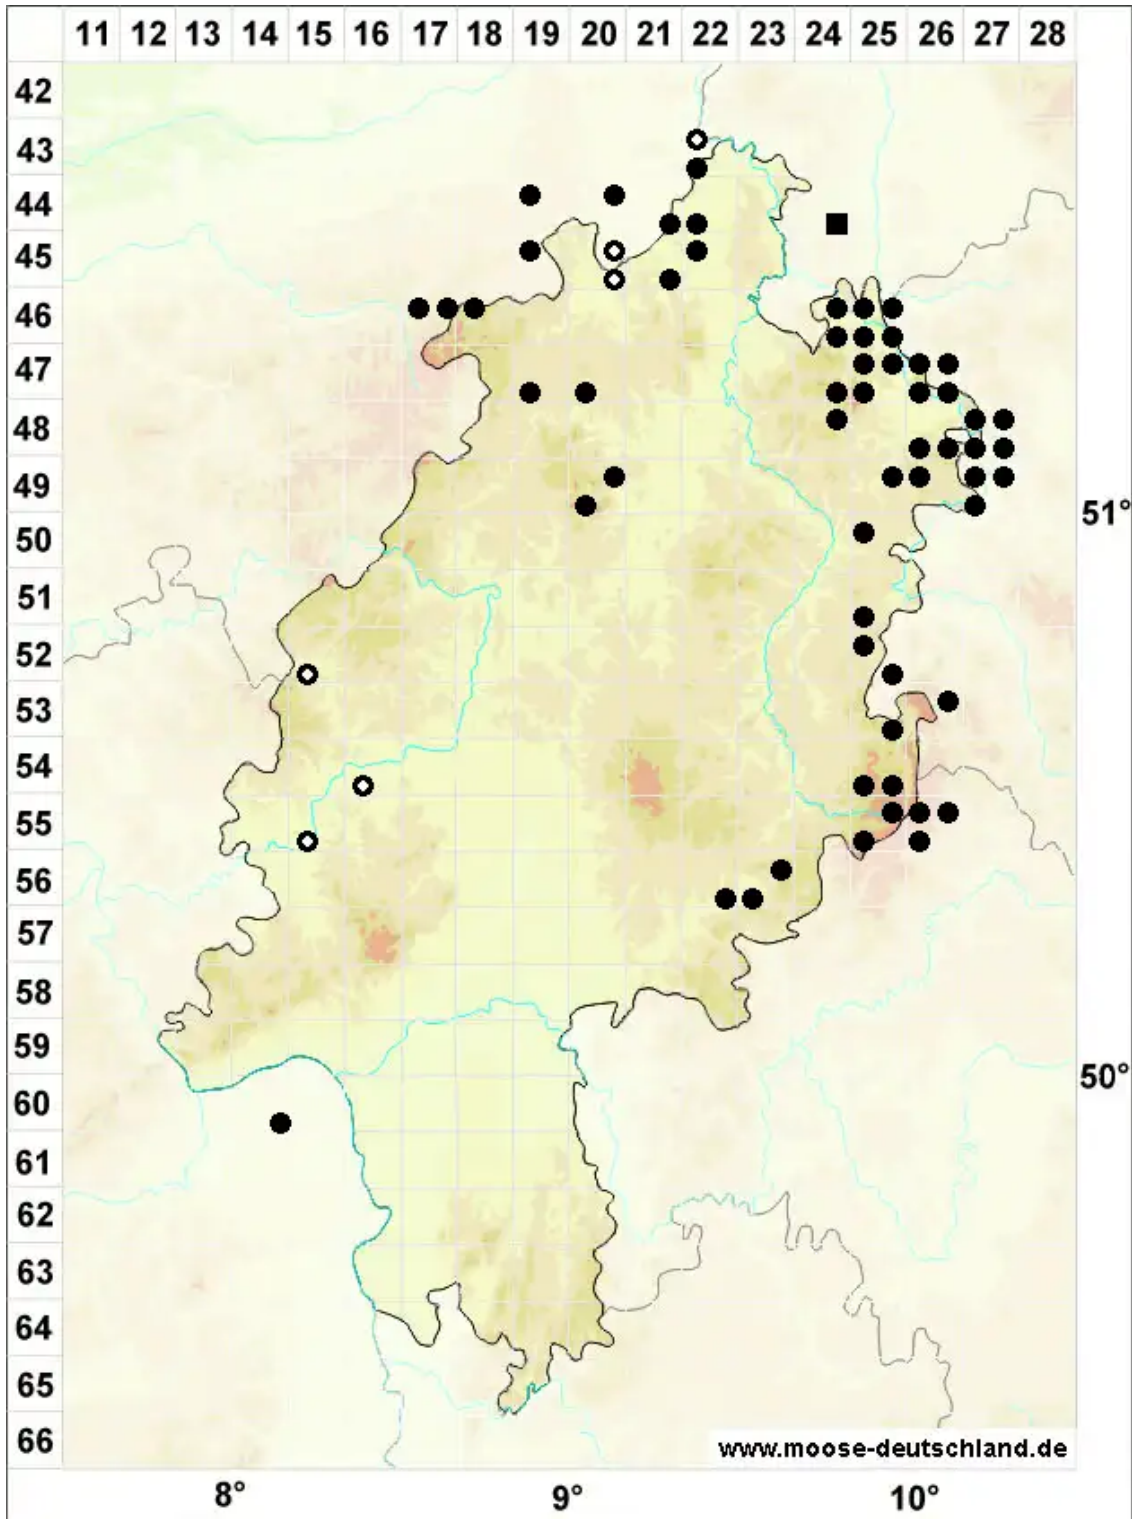

# Serpoleskea confervoides (Brid.) Schimp.

Algenähnliches Fadenleskemoos

Legende:

**Symbole:**

Ausgefülltes Symbol:  
Zeitraum von 1980 bis heute (Aktuelle Angabe)

Leeres Symbol:  
Zeitraum vor 1980 (Altangabe)

Quadrat: Herbarbeleg