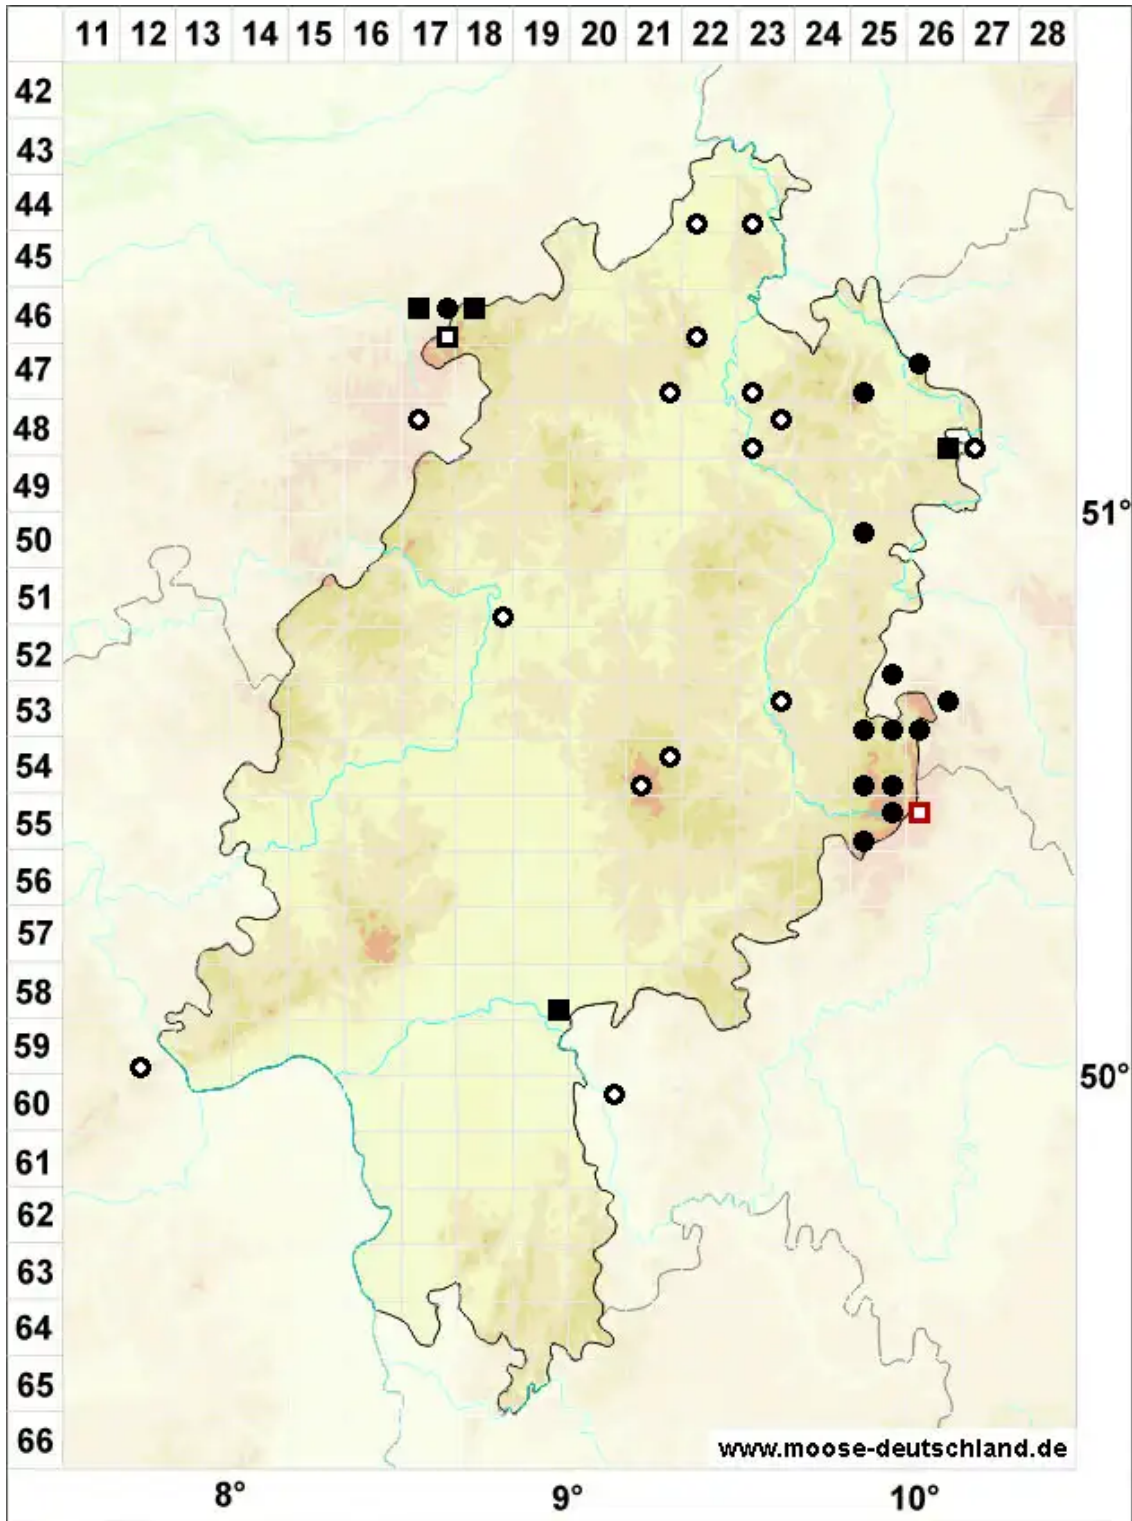

Pseudoamblystegium subtile (Hedw.) Vanderp. & Hedenäs

Feines Scheinstumpfdeckelmoos

Legende:

Symbole:

Ausgefülltes Symbol:
Zeitraum von 1980 bis heute (Aktuelle Angabe)

Leeres Symbol:
Zeitraum vor 1980 (Altangabe)

Quadrat: Herbarbeleg