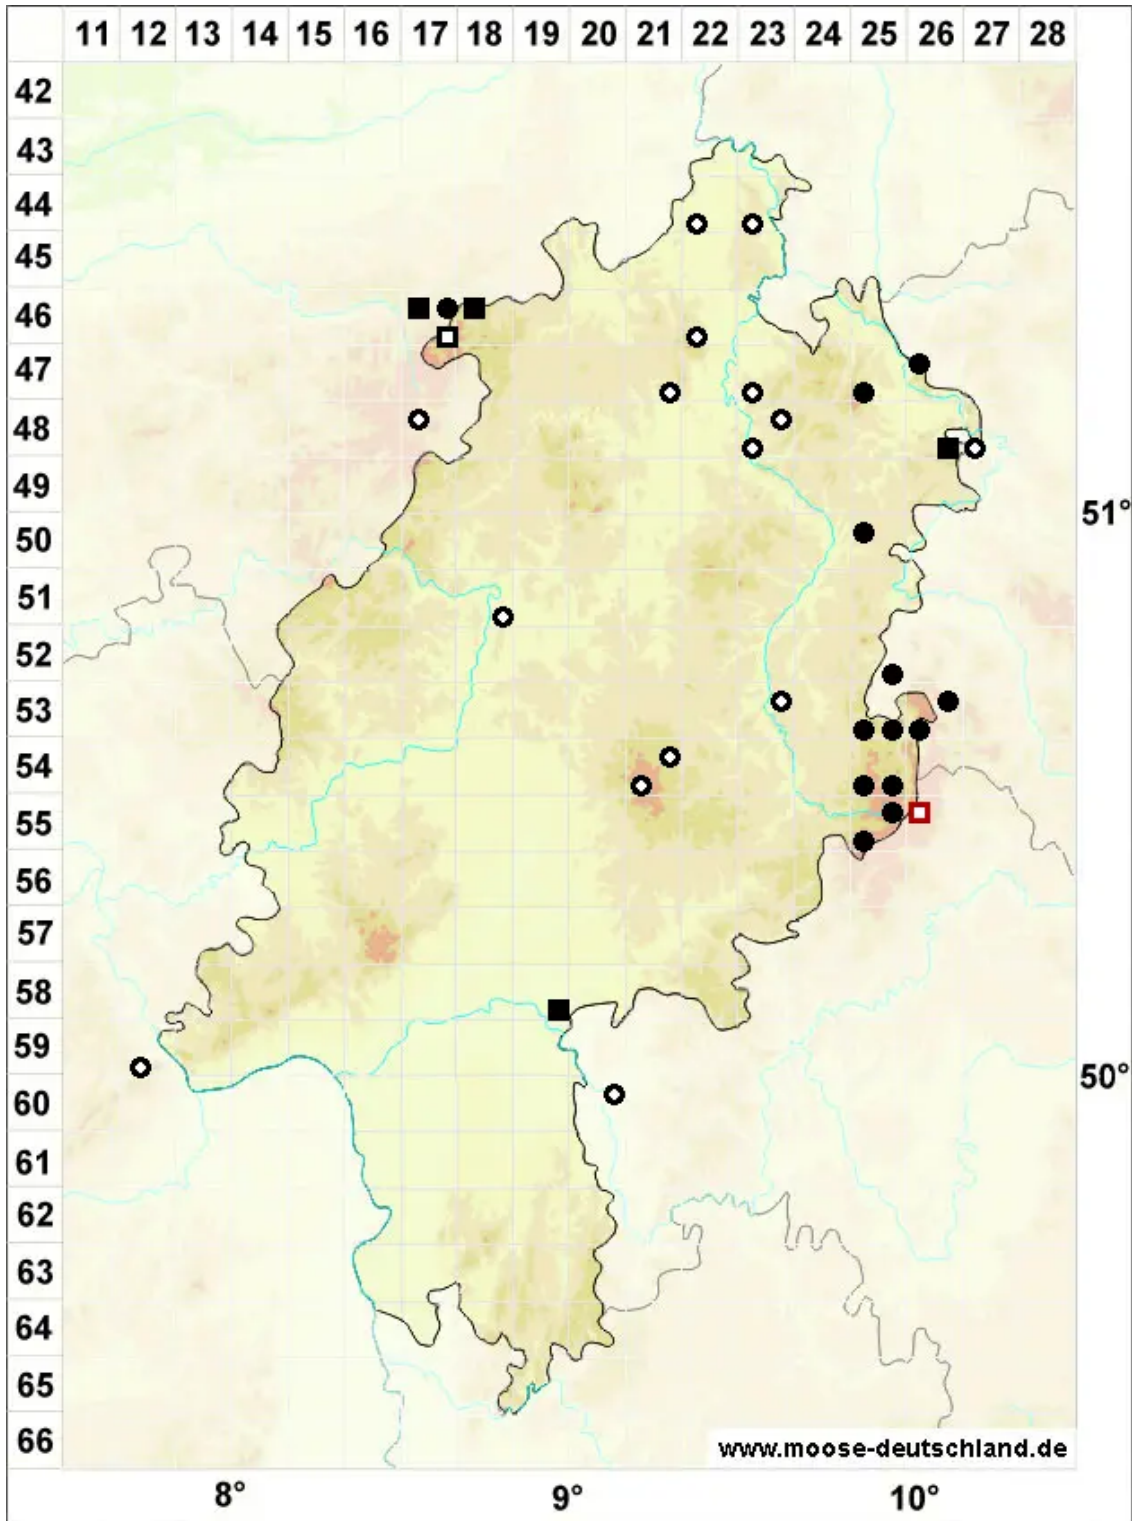

# *Pseudoamblystegium subtile* (Hedw.) Vanderp. & Hedenäs

Feines Scheinstumpfdeckelmoos

Legende:

- Symbole:**
- Ausgefülltes Symbol:  
Zeitraum von 1980 bis heute (Aktuelle Angabe)
  - Leeres Symbol:  
Zeitraum vor 1980 (Altangabe)
  - Quadrat: Herbarbeleg