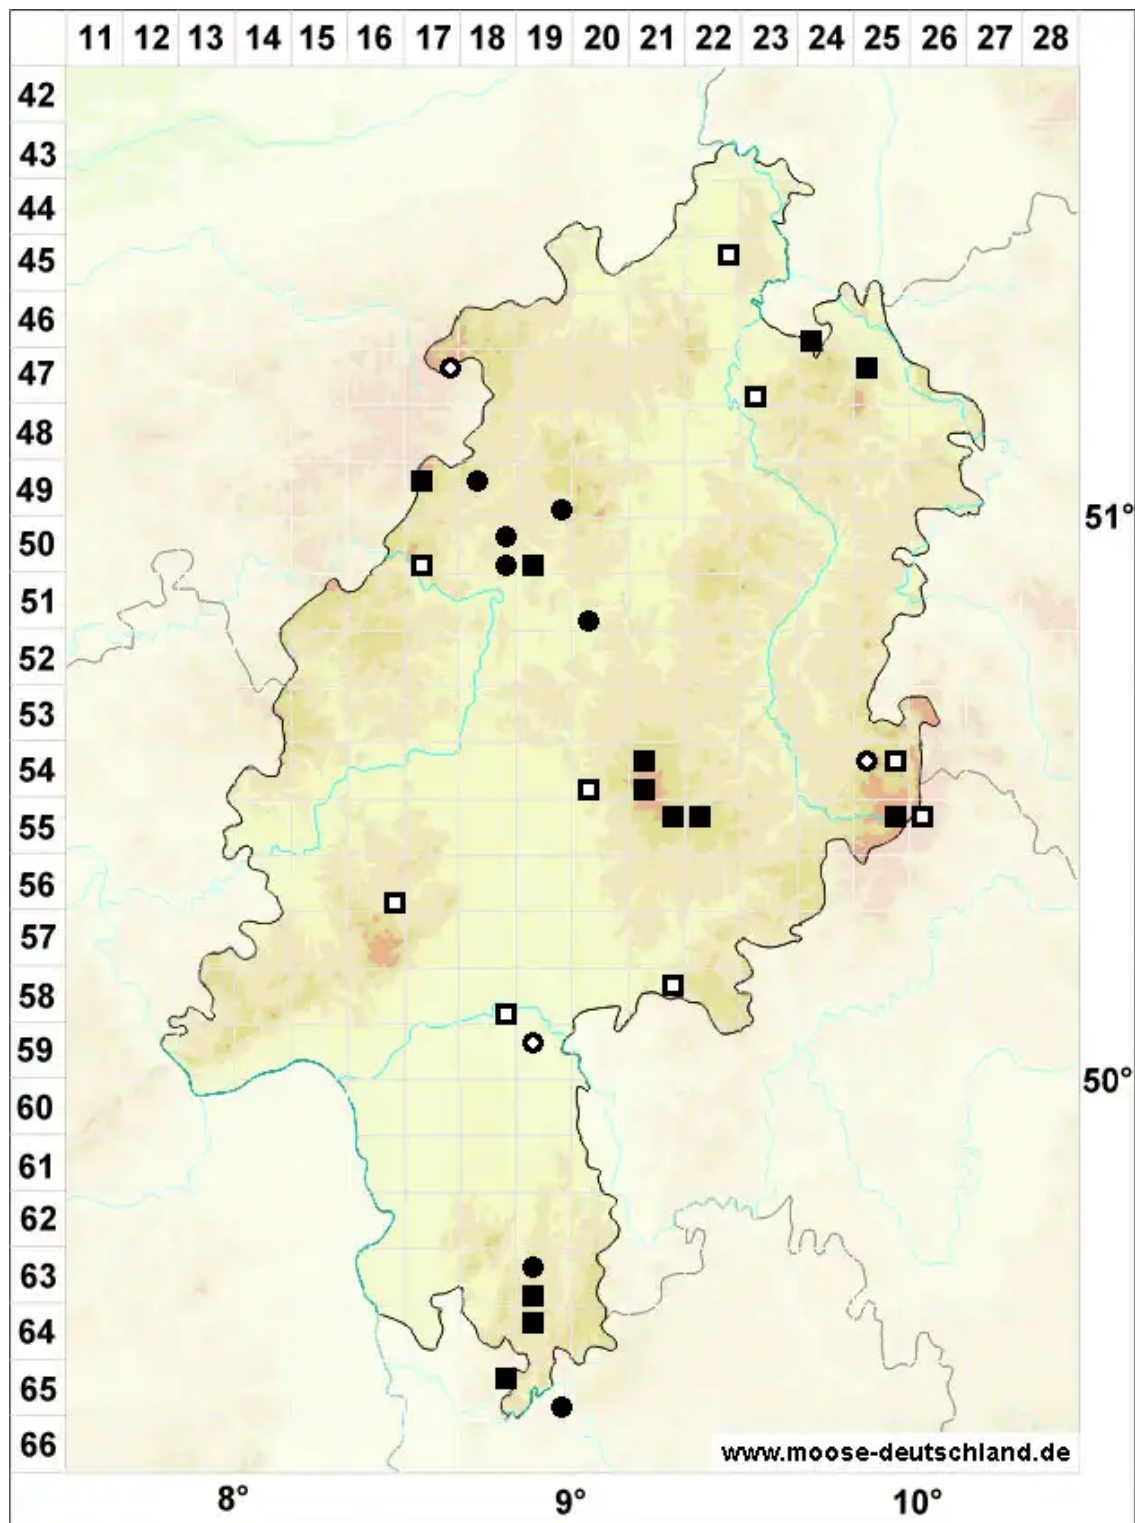

# Cleistocarpidium palustre (Bruch & Schimp.) Ochyra & Bedna

Deckellooses Sumpfseitenköpchenmoos

Legende:

**Symbole:**

Ausgefülltes Symbol:  
Zeitraum von 1980 bis heute (Aktuelle Angabe)

Leeres Symbol:  
Zeitraum vor 1980 (Altangabe)

Quadrat: Herbarbeleg