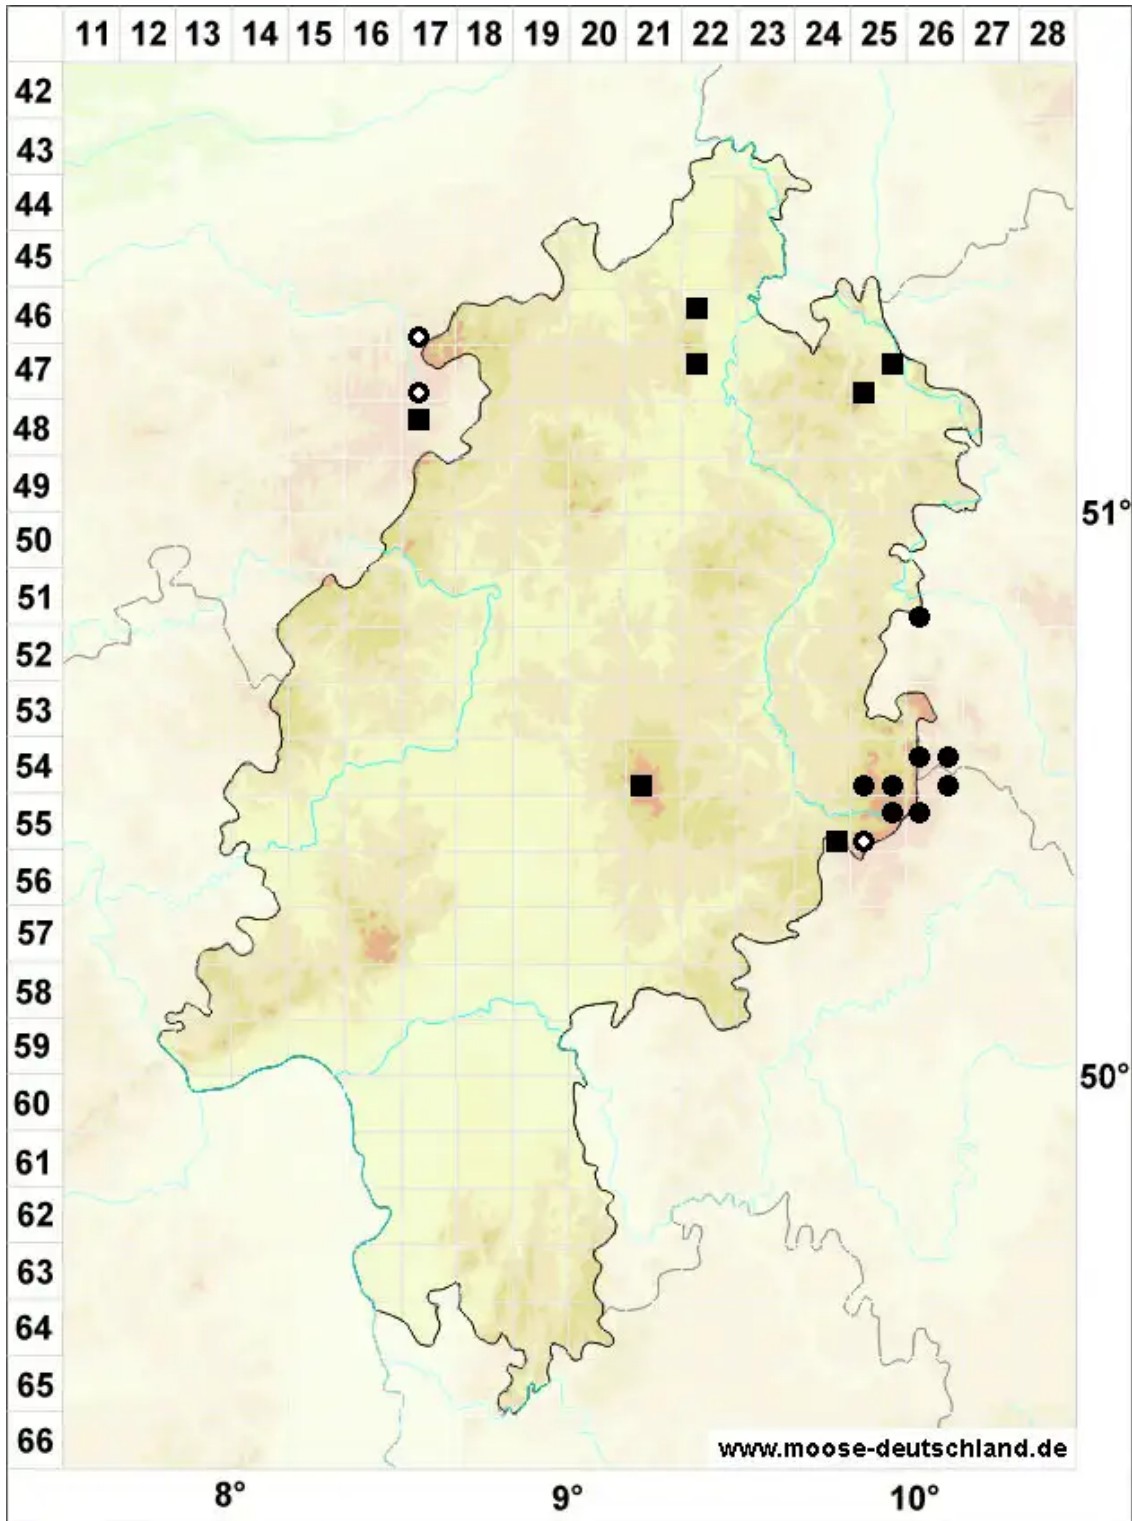

Polytrichastrum alpinum (Hedw.) G.L.Sm.

Alpen-Haarmützenmoos, Alpen-Neuwidertonmoos

Legende:

- Symbole:**
- Ausgefülltes Symbol:
Zeitraum von 1980 bis heute (Aktuelle Angabe)
 - Leeres Symbol:
Zeitraum vor 1980 (Altangabe)
 - Quadrat: Herbarbeleg