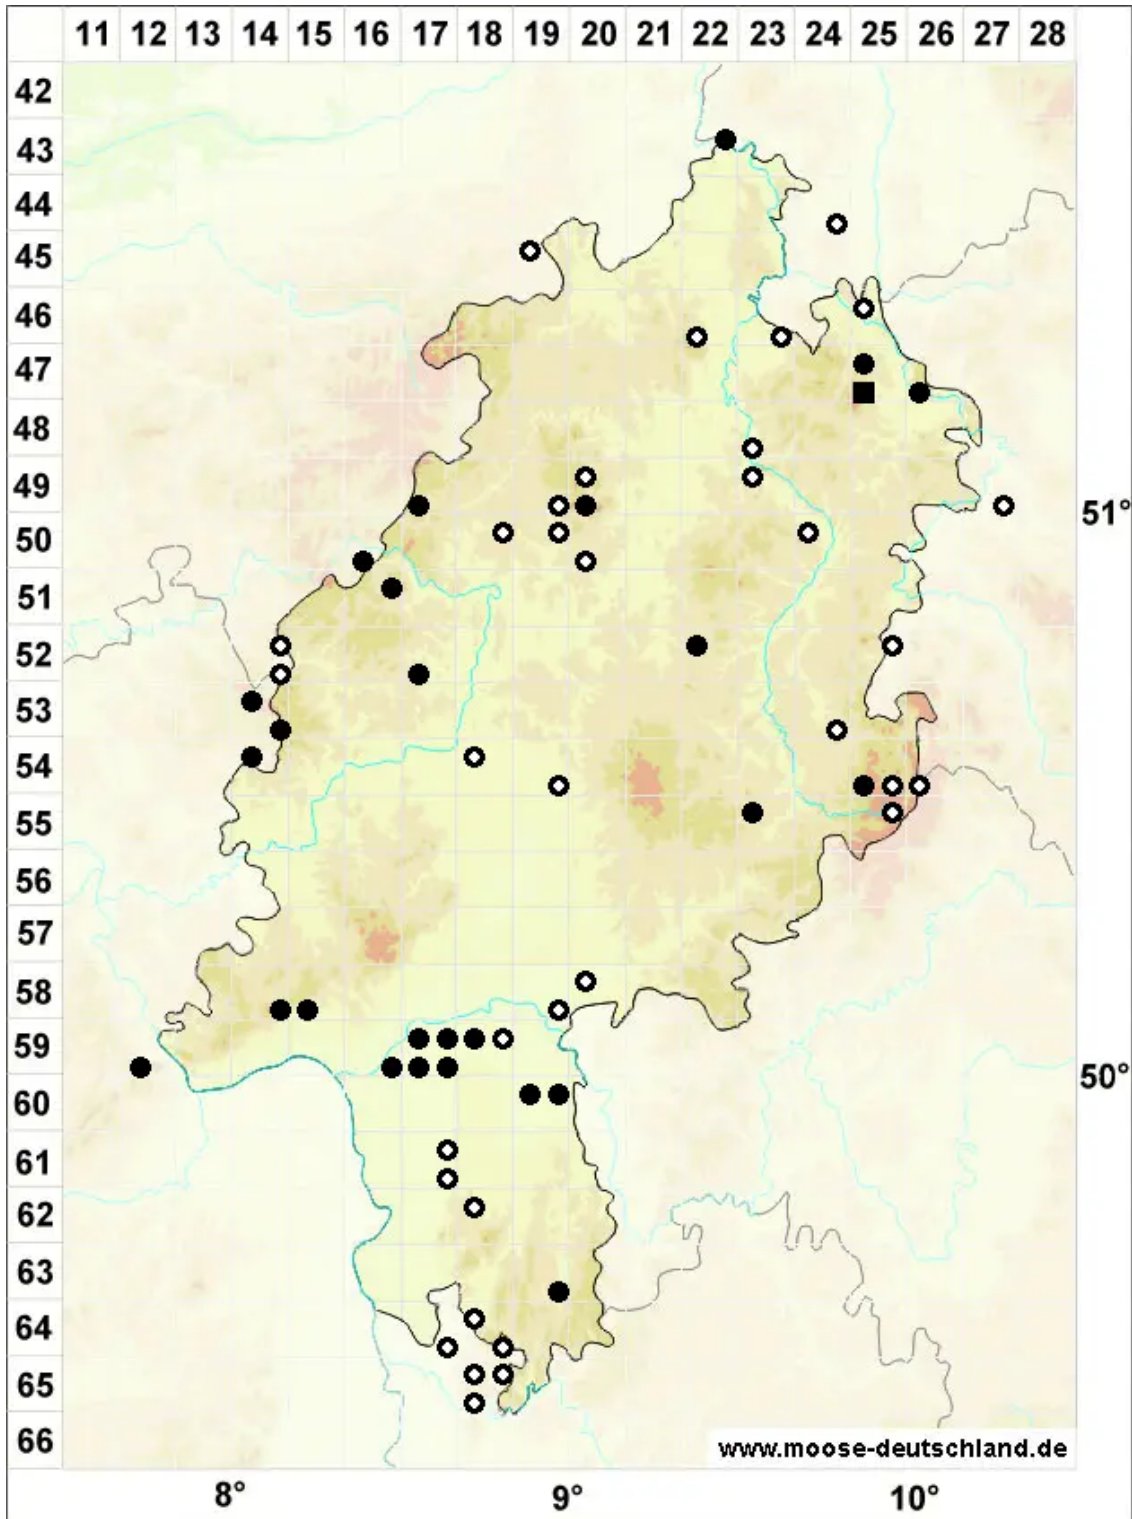

Pogonatum nanum (Hedw.) P.Beauv.

Kleines Filzmützenmoos

Legende:

- Symbole:**
- Ausgefülltes Symbol:
Zeitraum von 1980 bis heute (Aktuelle Angabe)
 - Leeres Symbol:
Zeitraum vor 1980 (Altangabe)
 - Quadrat: Herbarbeleg