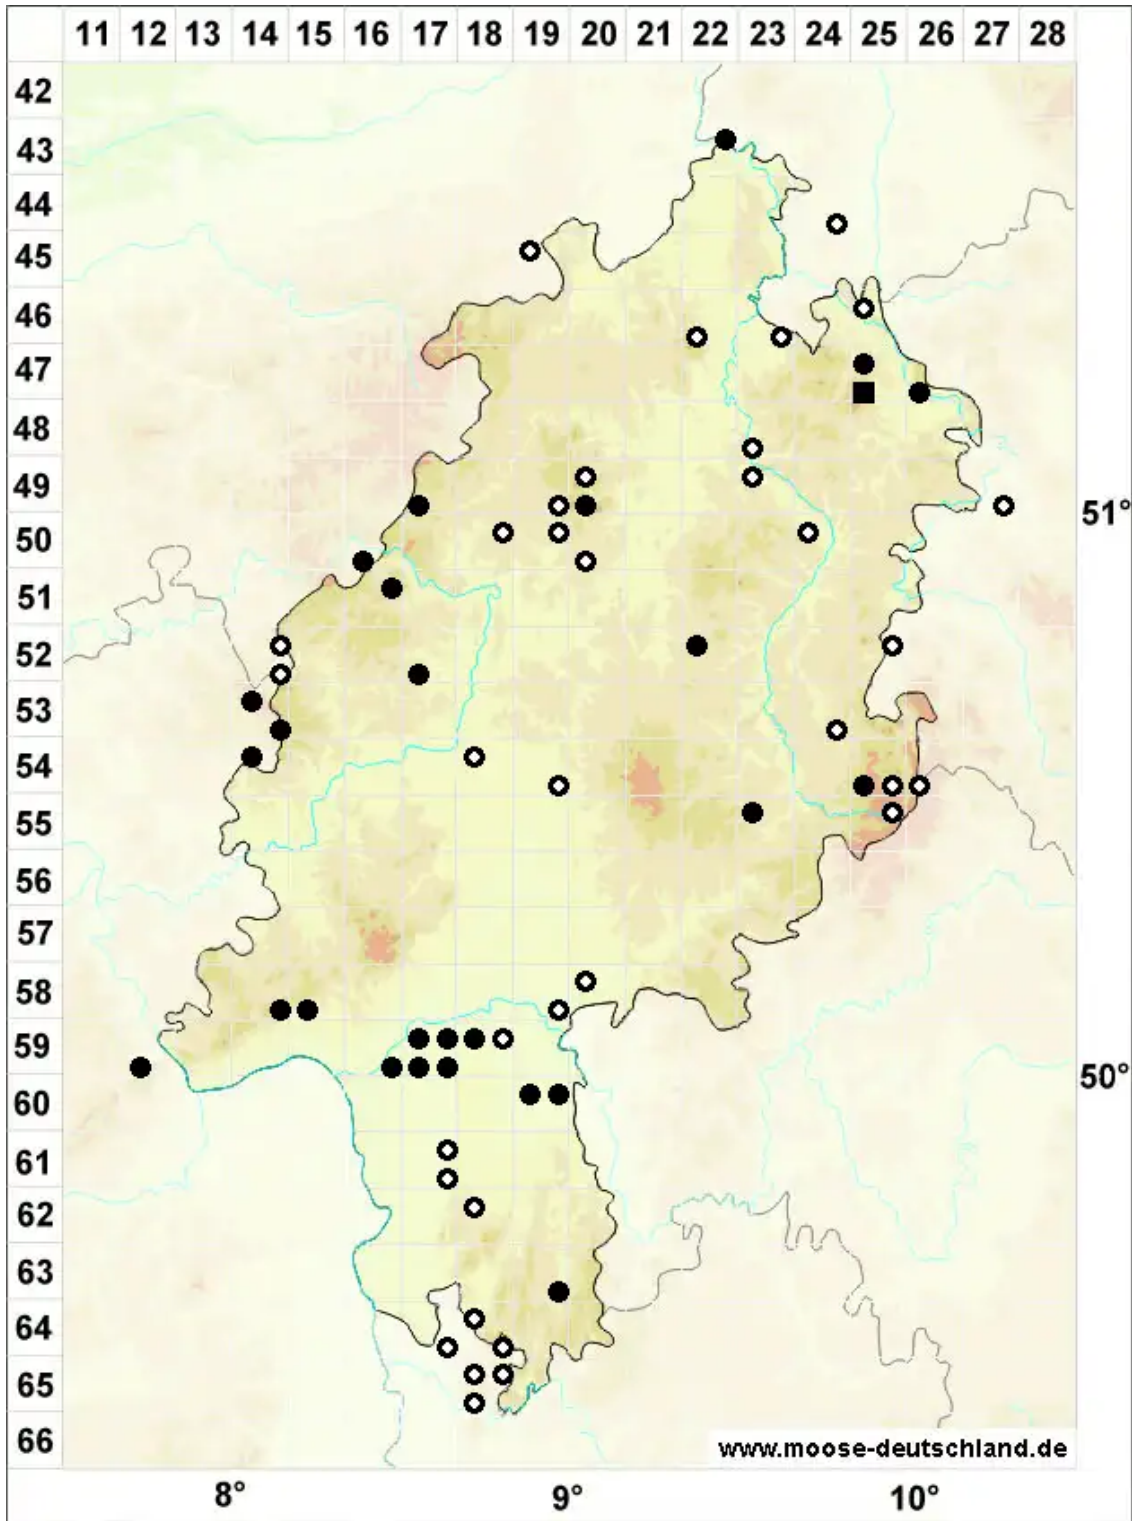

Pogonatum nanum (Hedw.) P.Beauv.

Kleines Filzmützenmoos

Legende:

- Symbole:**
- Ausgefülltes Symbol:
Zeitraum von 1980 bis heute (Aktuelle Angabe)
 - Leeres Symbol:
Zeitraum vor 1980 (Altangabe)
 - Quadrat: Herbarbeleg