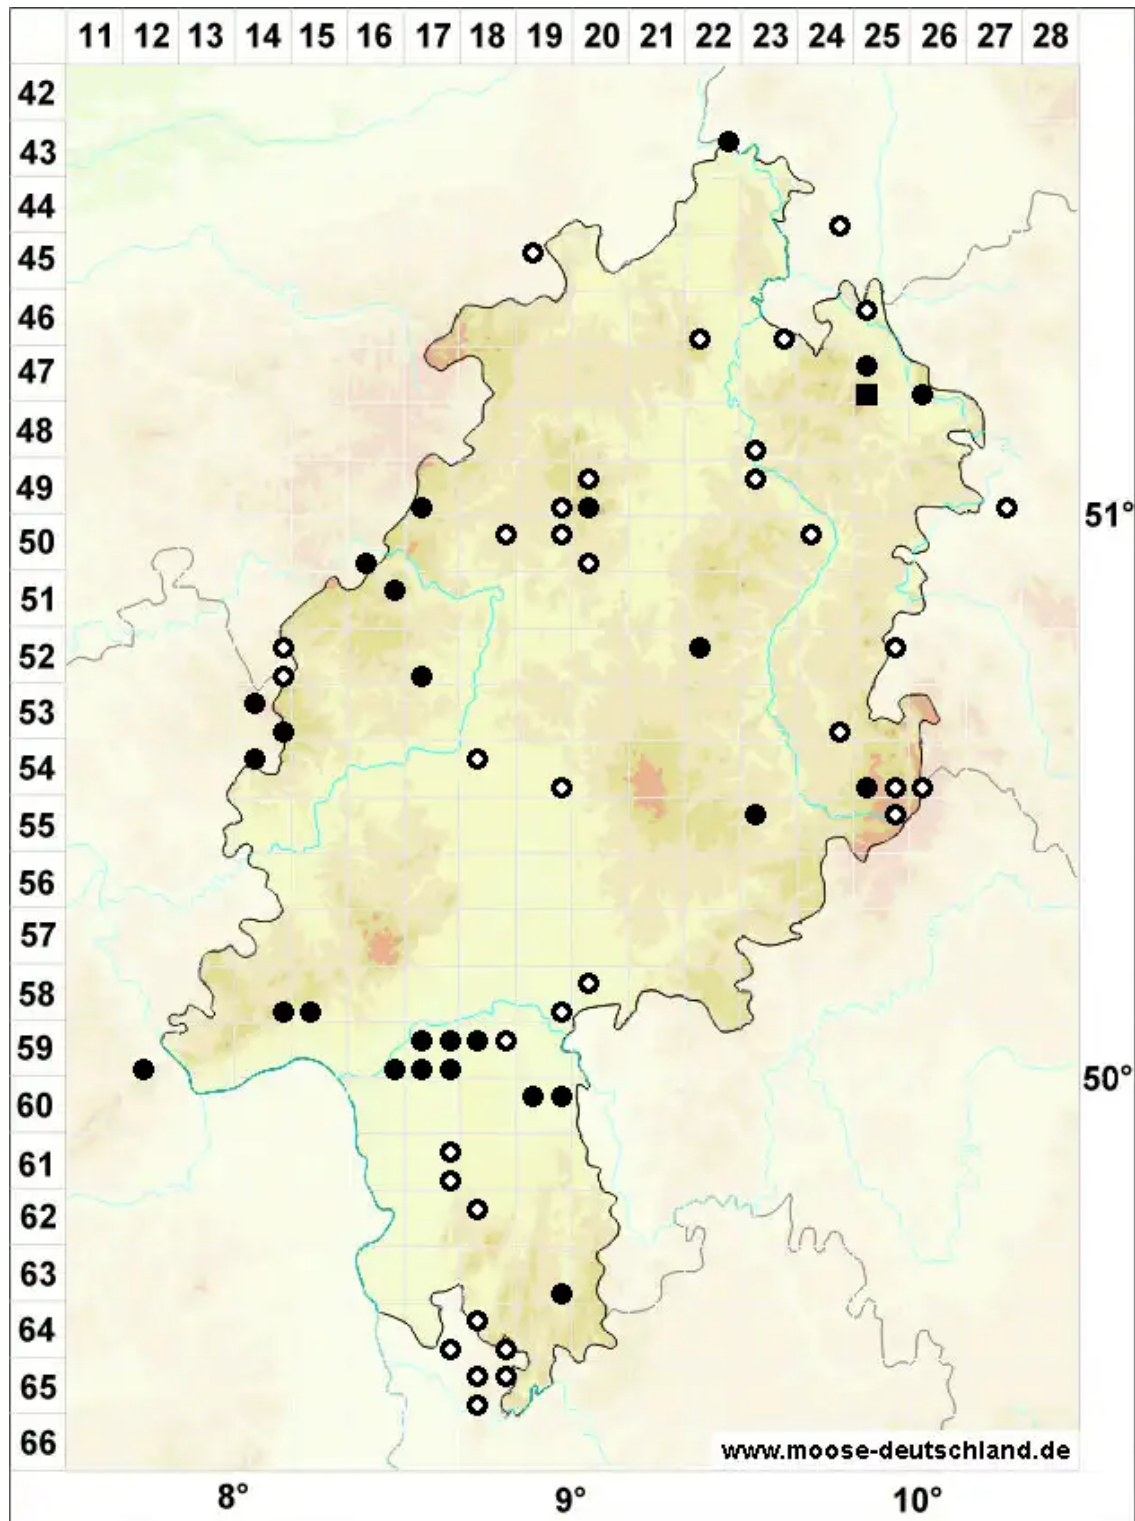

Pogonatum nanum (Hedw.) P.Beauv.

Kleines Filzmützenmoos

Legende:

Symbole:

Ausgefülltes Symbol:
Zeitraum von 1980 bis heute (Aktuelle Angabe)

Leeres Symbol:
Zeitraum vor 1980 (Altangabe)

Quadrat: Herbarbeleg