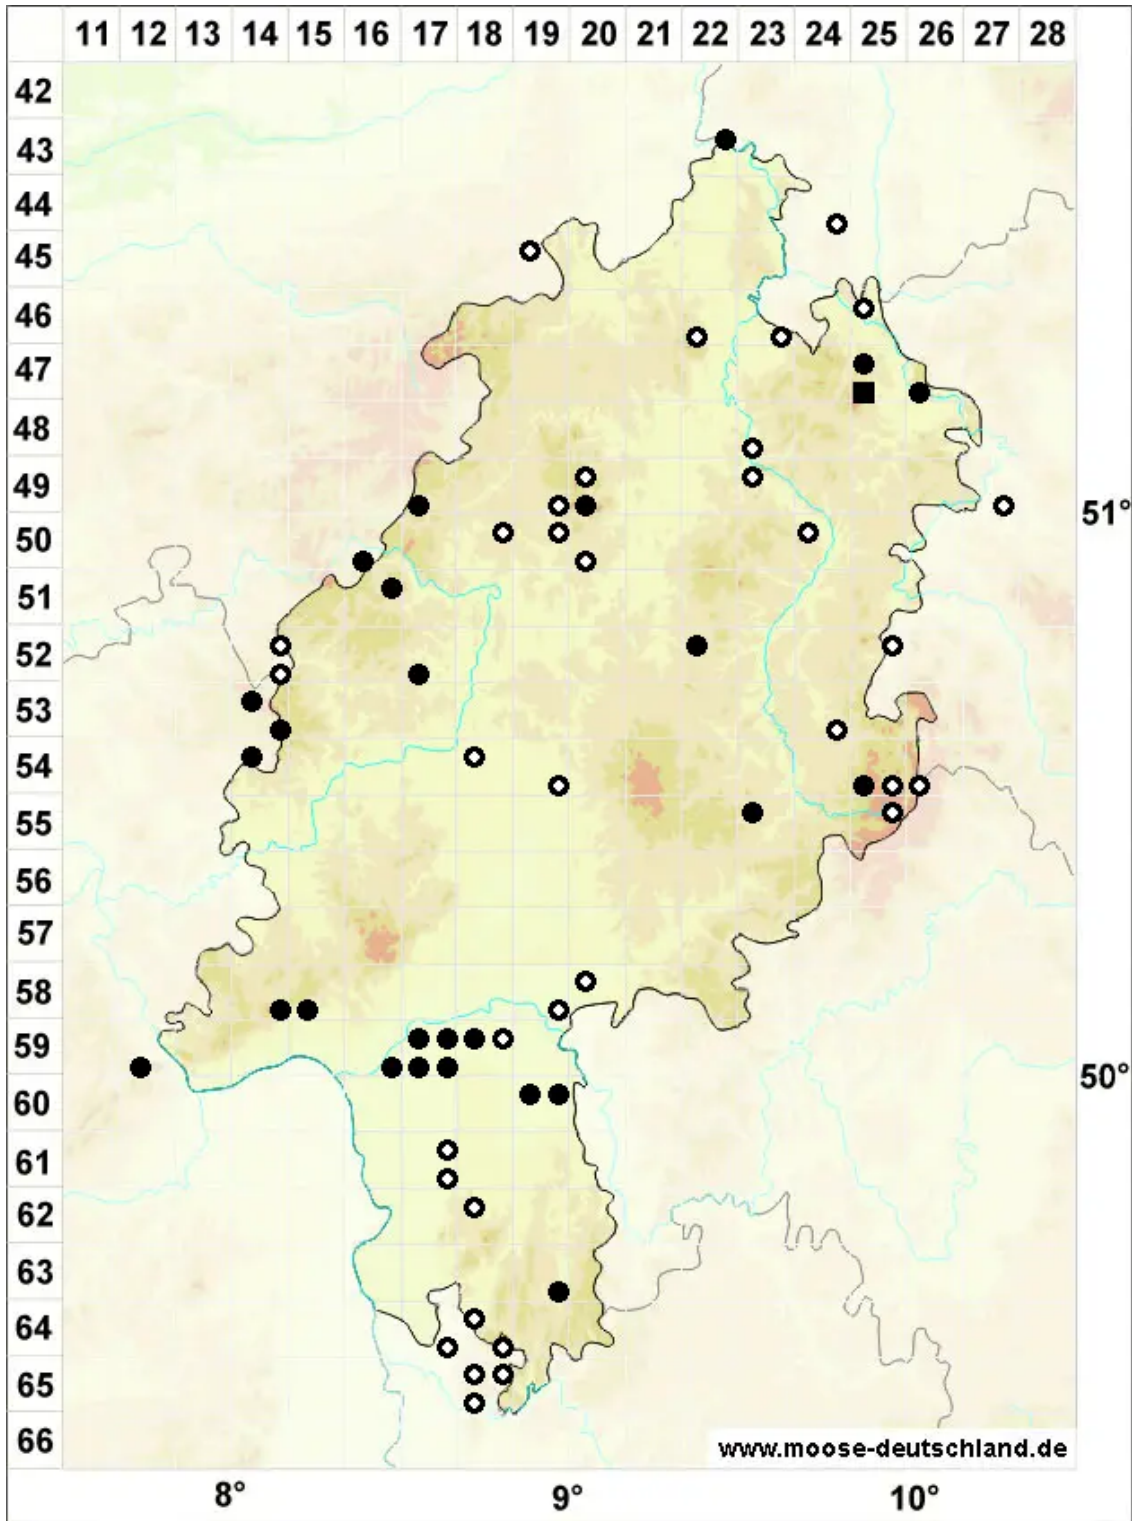

# Pogonatum nanum (Hedw.) P.Beauv.

Kleines Filzmützenmoos

Legende:

**Symbole:**

Ausgefülltes Symbol:  
Zeitraum von 1980 bis heute (Aktuelle Angabe)

Leeres Symbol:  
Zeitraum vor 1980 (Altangabe)

Quadrat: Herbarbeleg