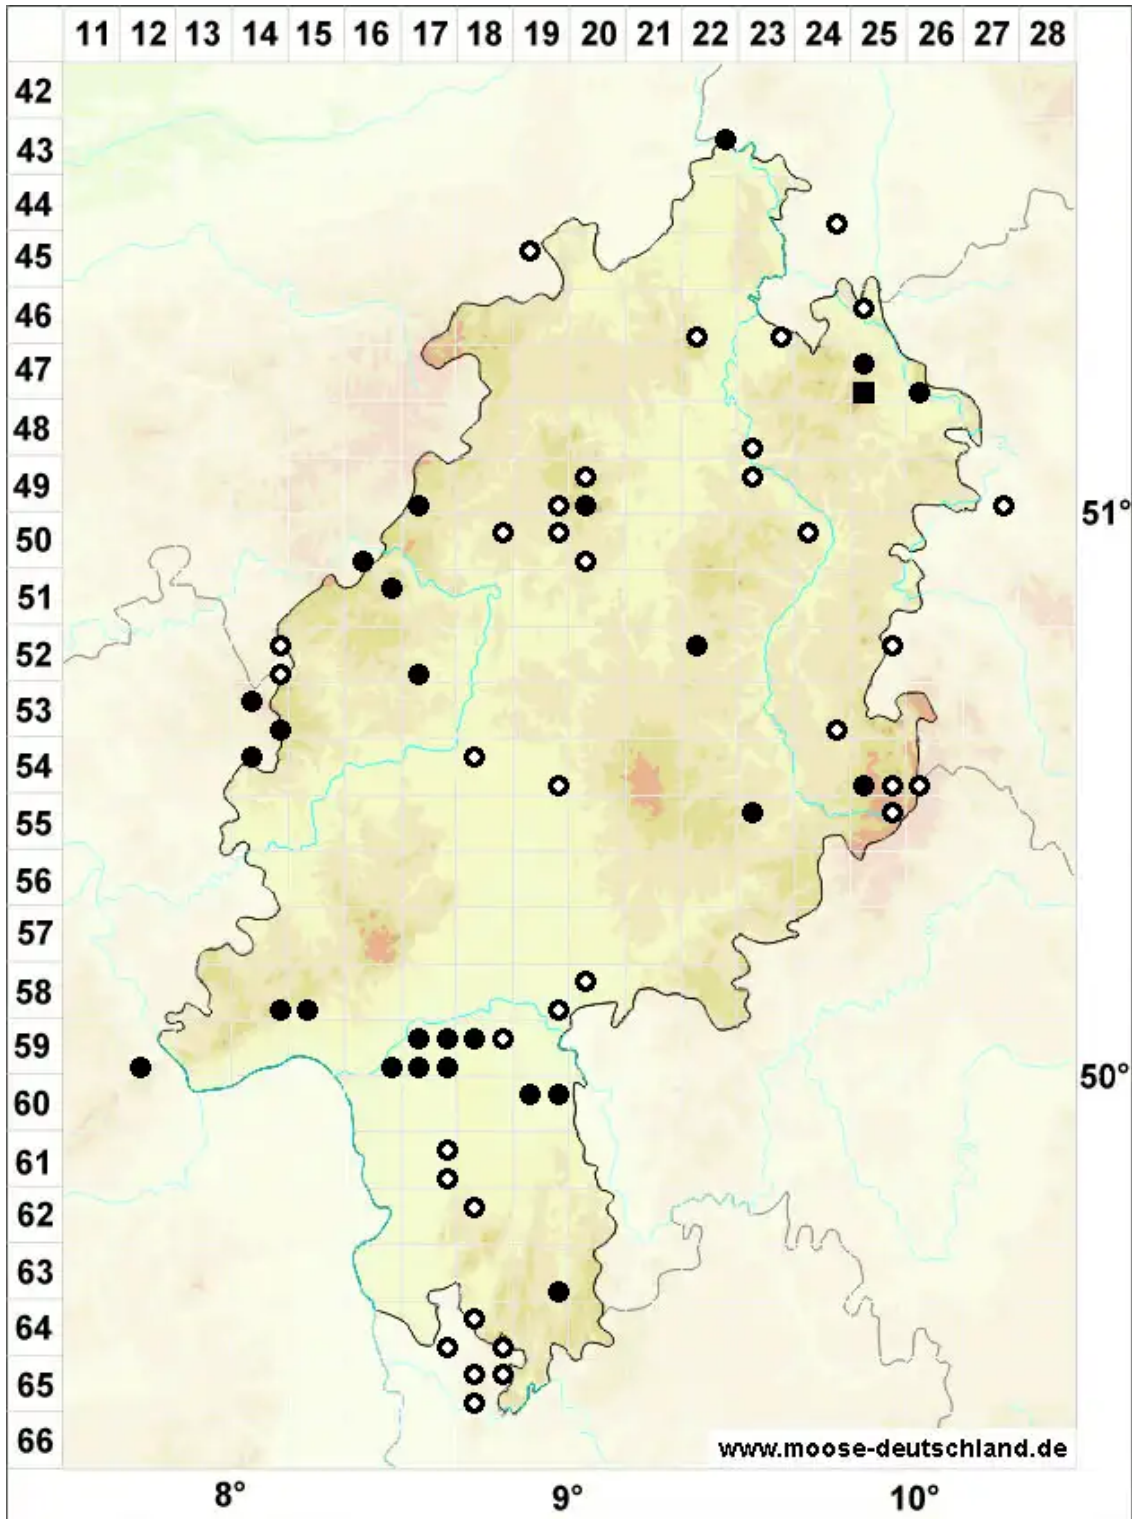

# Pogonatum nanum (Hedw.) P.Beauv.

Kleines Filzmützenmoos

Legende:

- Symbole:**
- Ausgefülltes Symbol:  
Zeitraum von 1980 bis heute (Aktuelle Angabe)
  - Leeres Symbol:  
Zeitraum vor 1980 (Altangabe)
  - Quadrat: Herbarbeleg