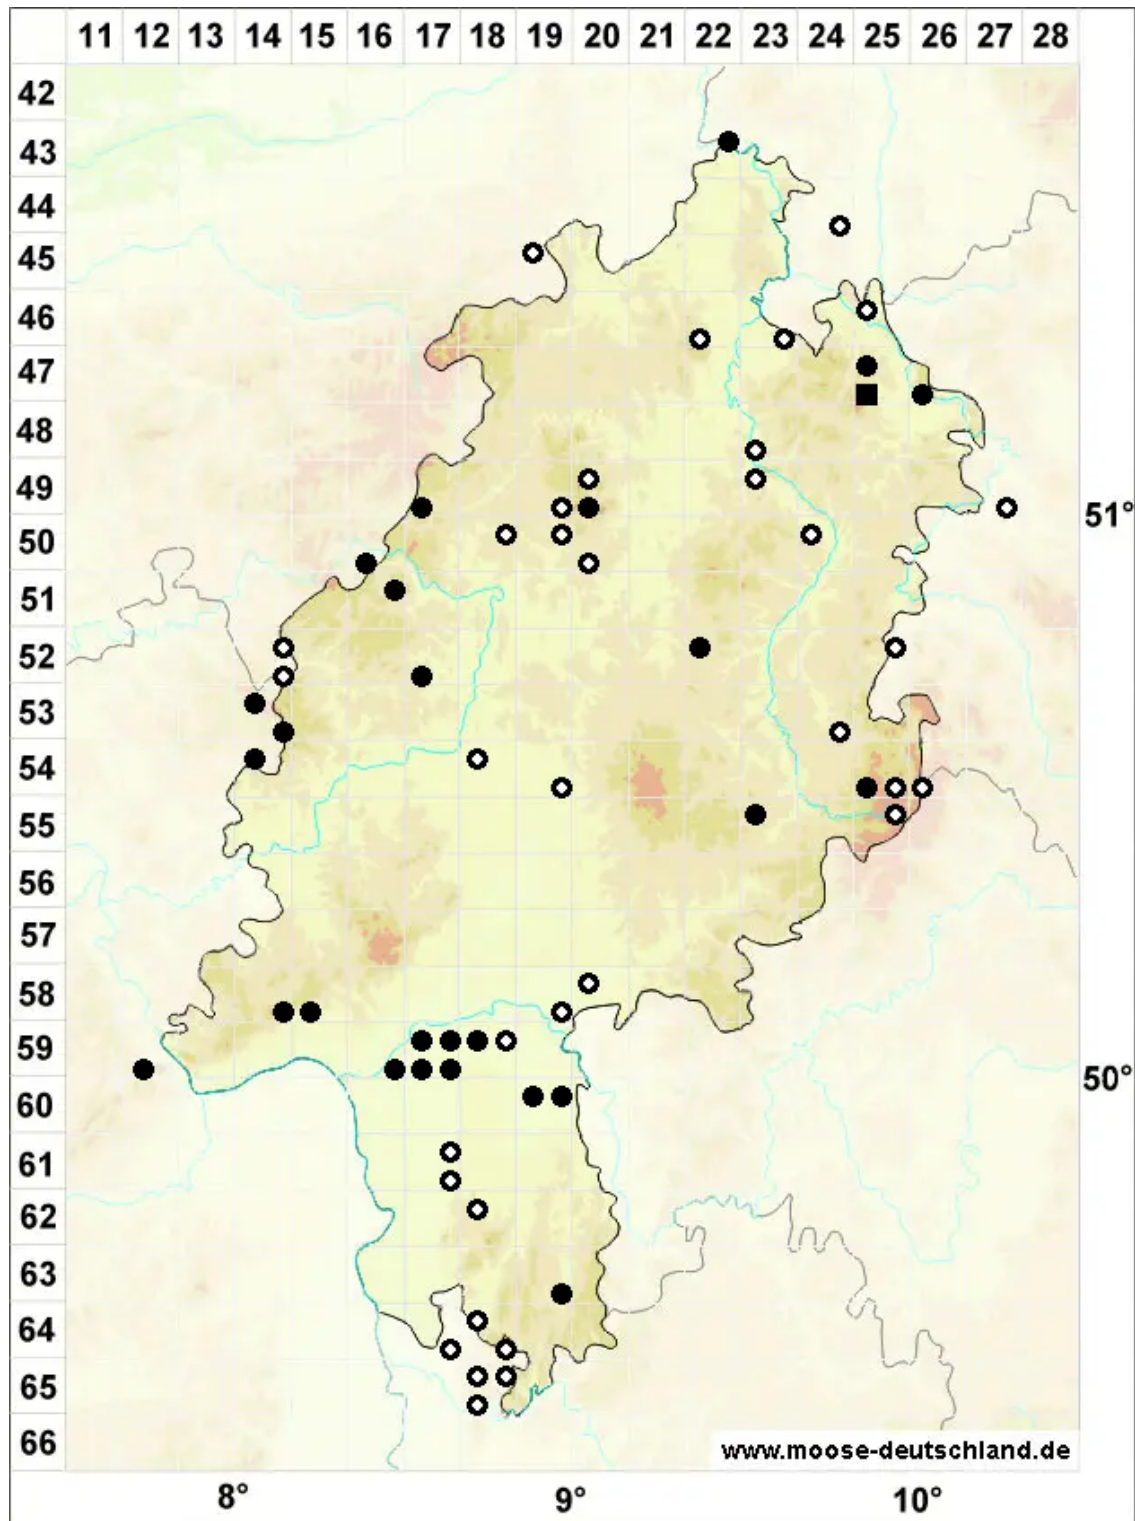

Pogonatum nanum (Hedw.) P.Beauv.

Kleines Filzmützenmoos

Legende:

- Symbole:**
- Ausgefülltes Symbol:
Zeitraum von 1980 bis heute (Aktuelle Angabe)
 - Leeres Symbol:
Zeitraum vor 1980 (Altangabe)
 - Quadrat: Herbarbeleg