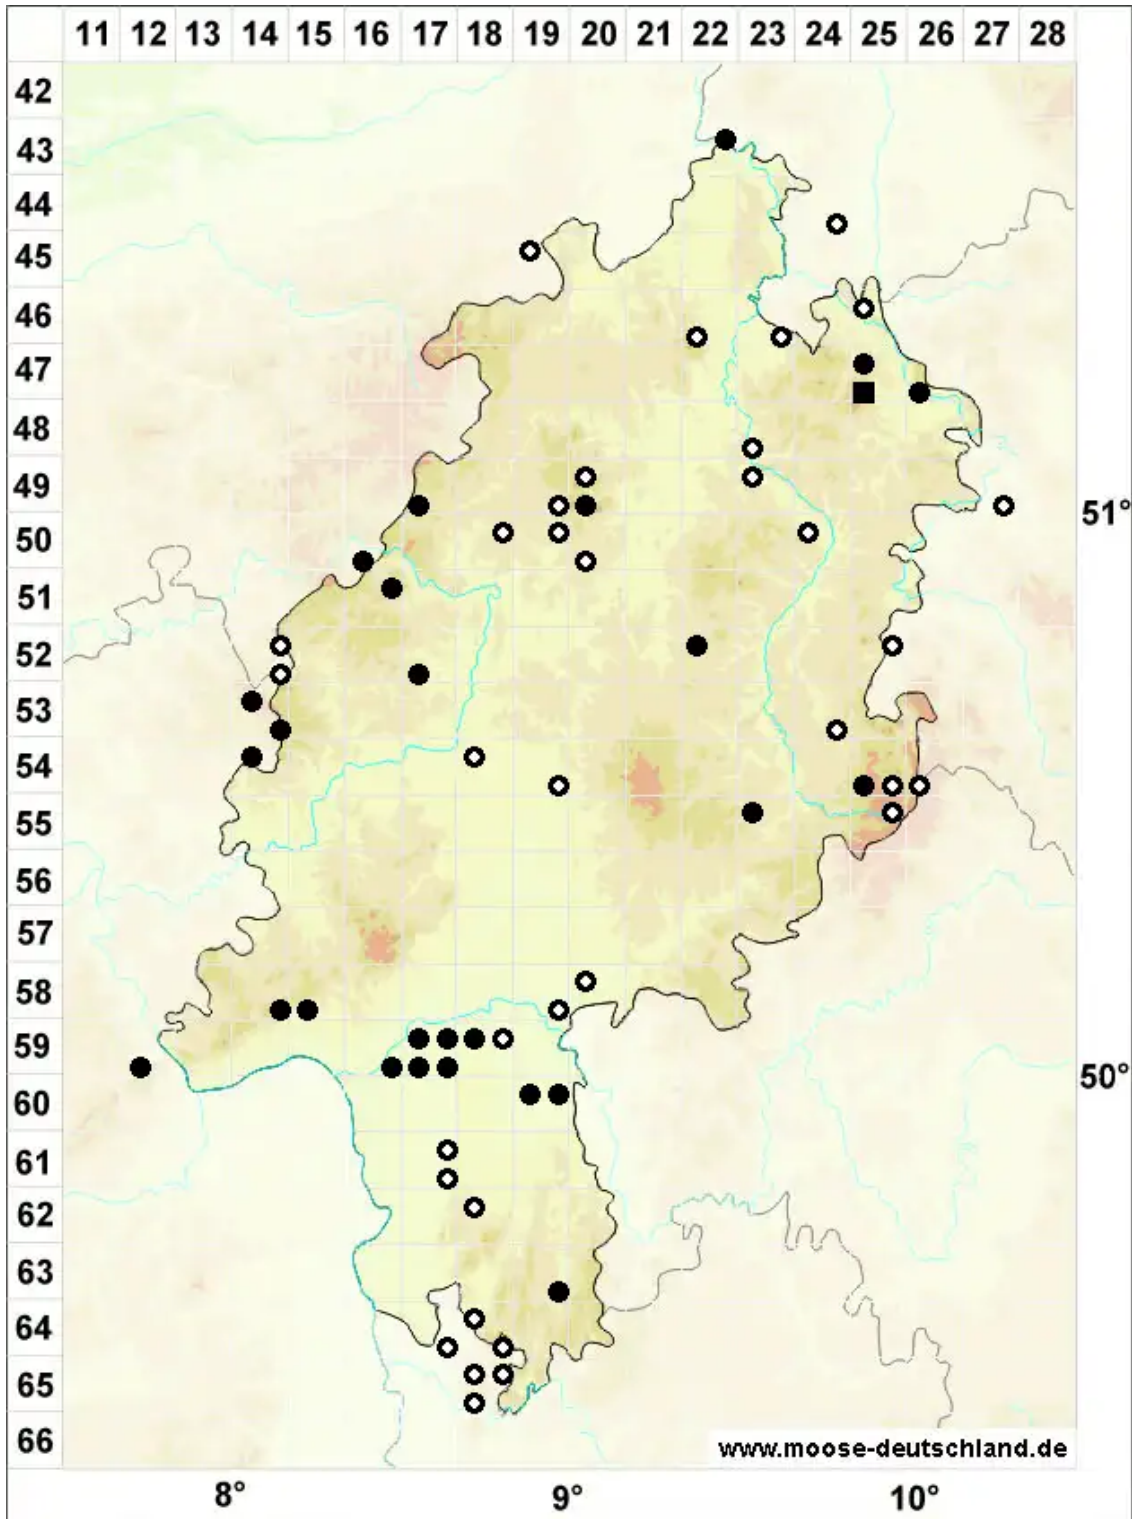

Pogonatum nanum (Hedw.) P.Beauv.

Kleines Filzmützenmoos

Legende:

Symbole:

Ausgefülltes Symbol:
Zeitraum von 1980 bis heute (Aktuelle Angabe)

Leeres Symbol:
Zeitraum vor 1980 (Altangabe)

Quadrat: Herbarbeleg