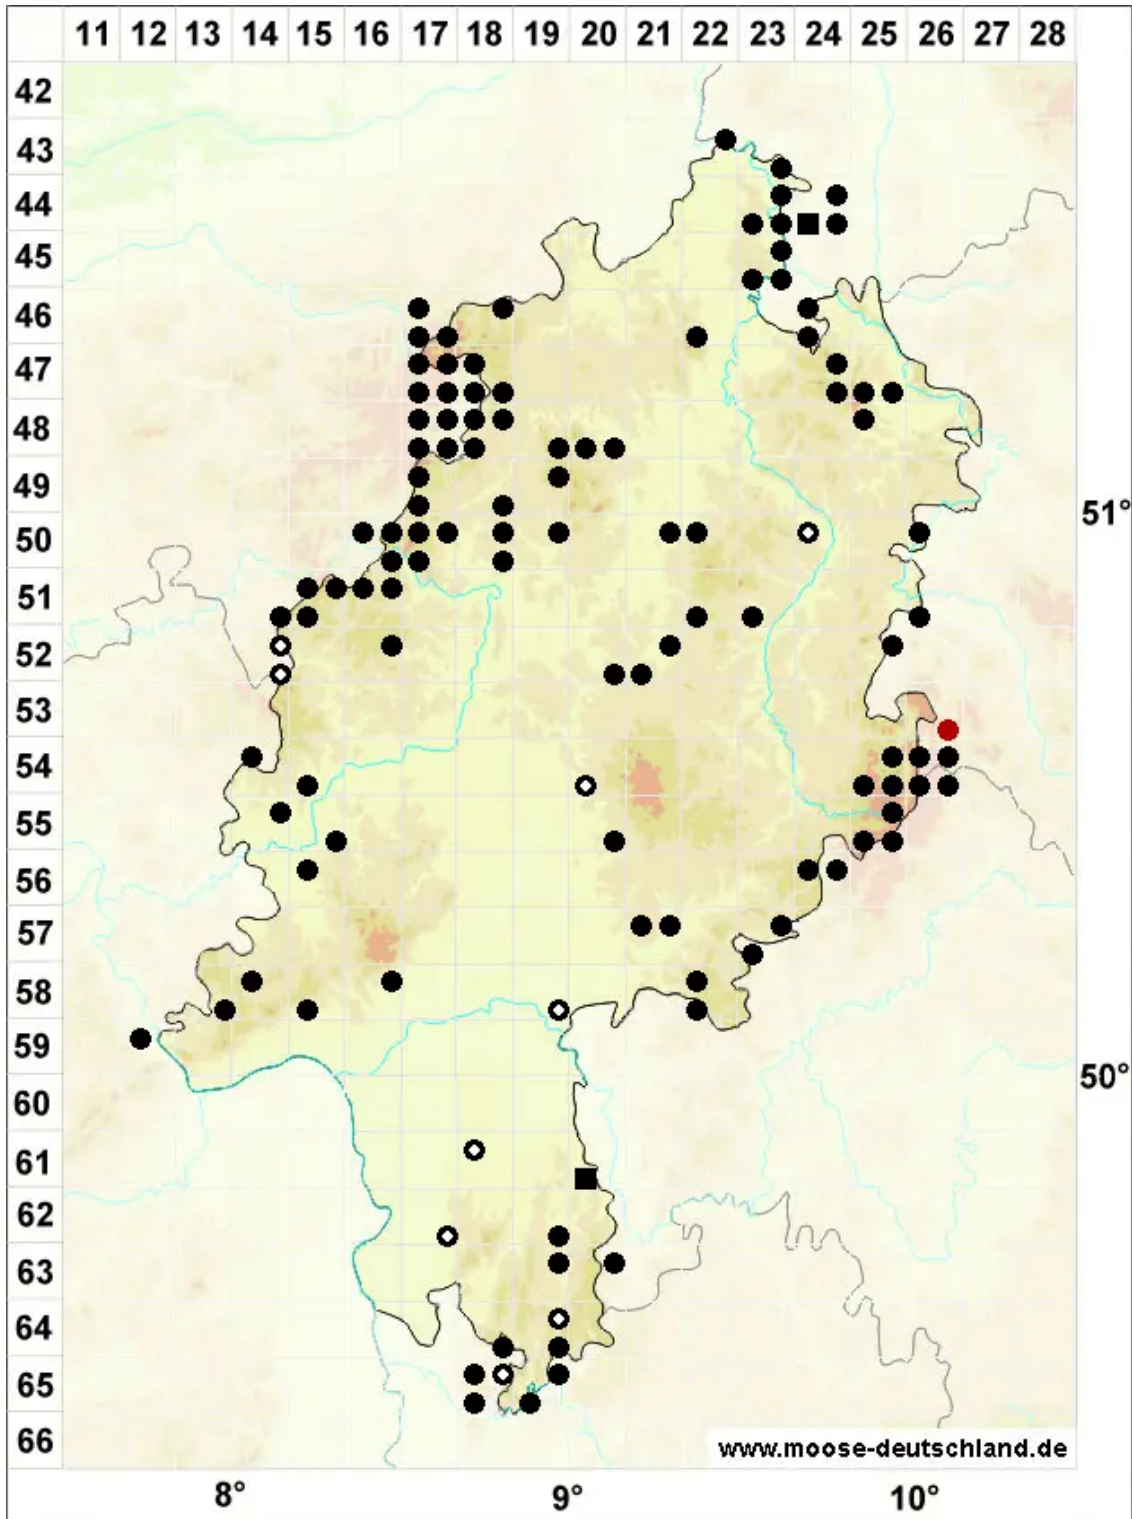

Pogonatum urnigerum (Hedw.) P.Beauv.

Großes Filzmützenmoos

Legende:

- Symbole:**
- Ausgefülltes Symbol:
Zeitraum von 1980 bis heute (Aktuelle Angabe)
 - Leeres Symbol:
Zeitraum vor 1980 (Altangabe)
 - Quadrat: Herbarbeleg