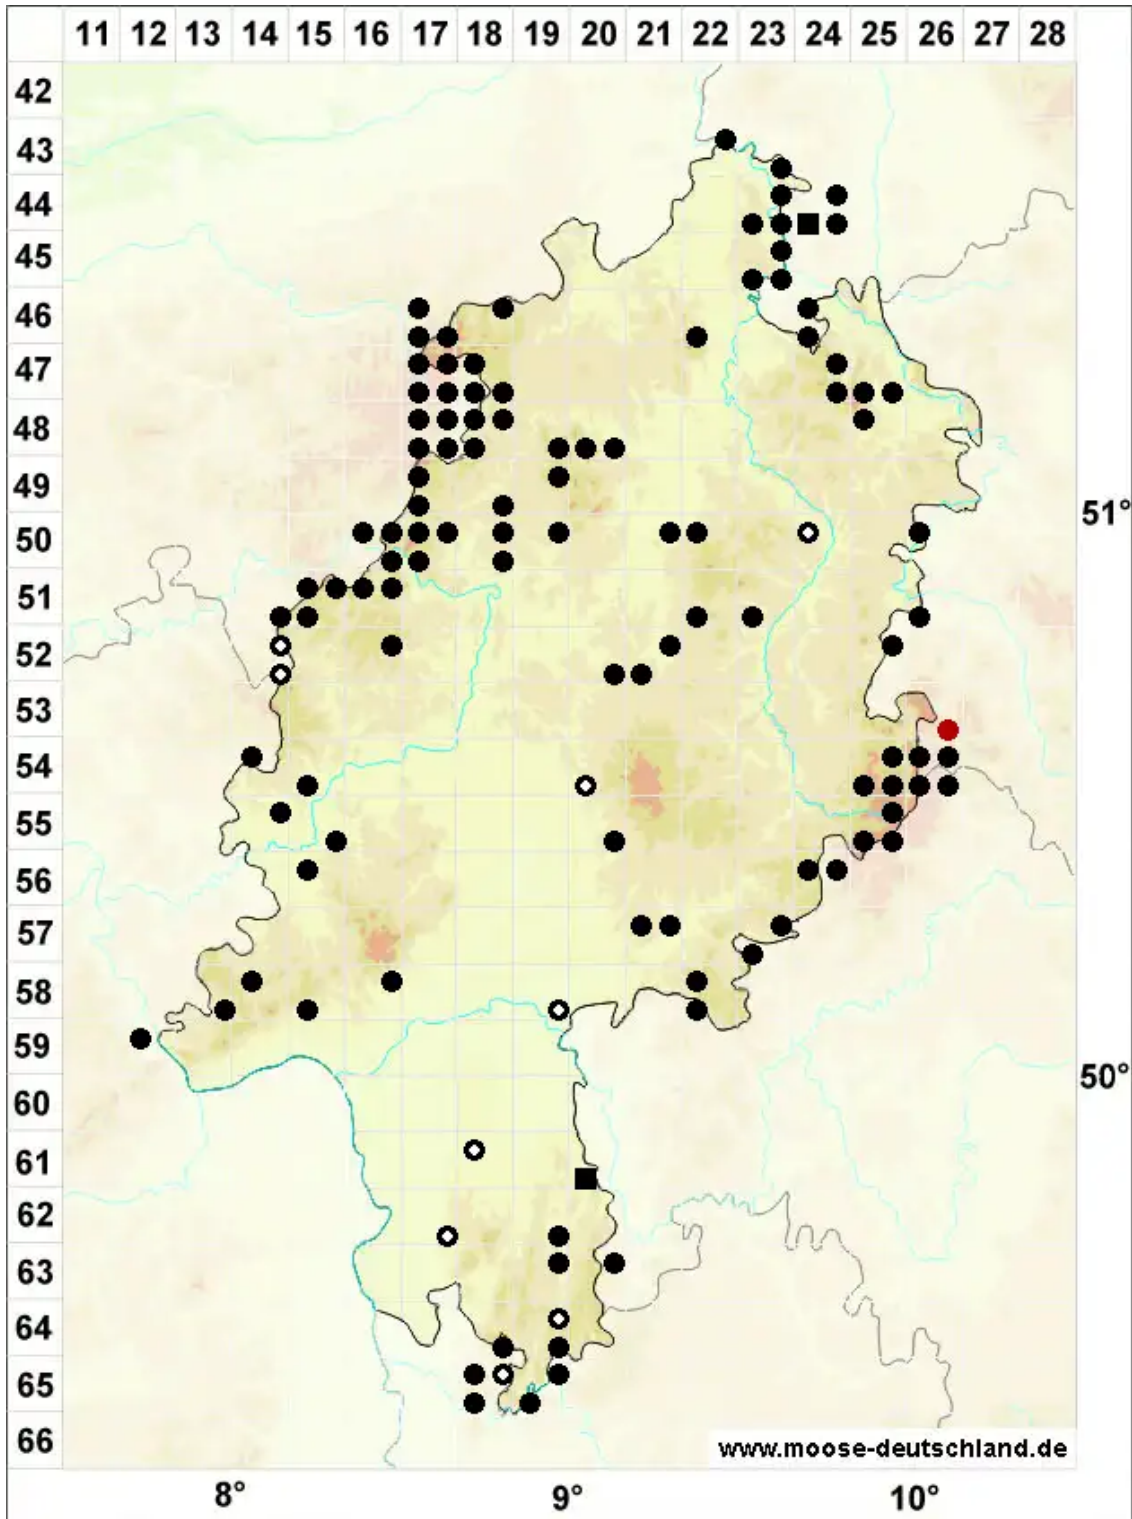

Pogonatum urnigerum (Hedw.) P.Beauv.

Großes Filzmützenmoos

Legende:

- Symbole:**
- Ausgefülltes Symbol:
Zeitraum von 1980 bis heute (Aktuelle Angabe)
 - Leeres Symbol:
Zeitraum vor 1980 (Altangabe)
 - Quadrat: Herbarbeleg