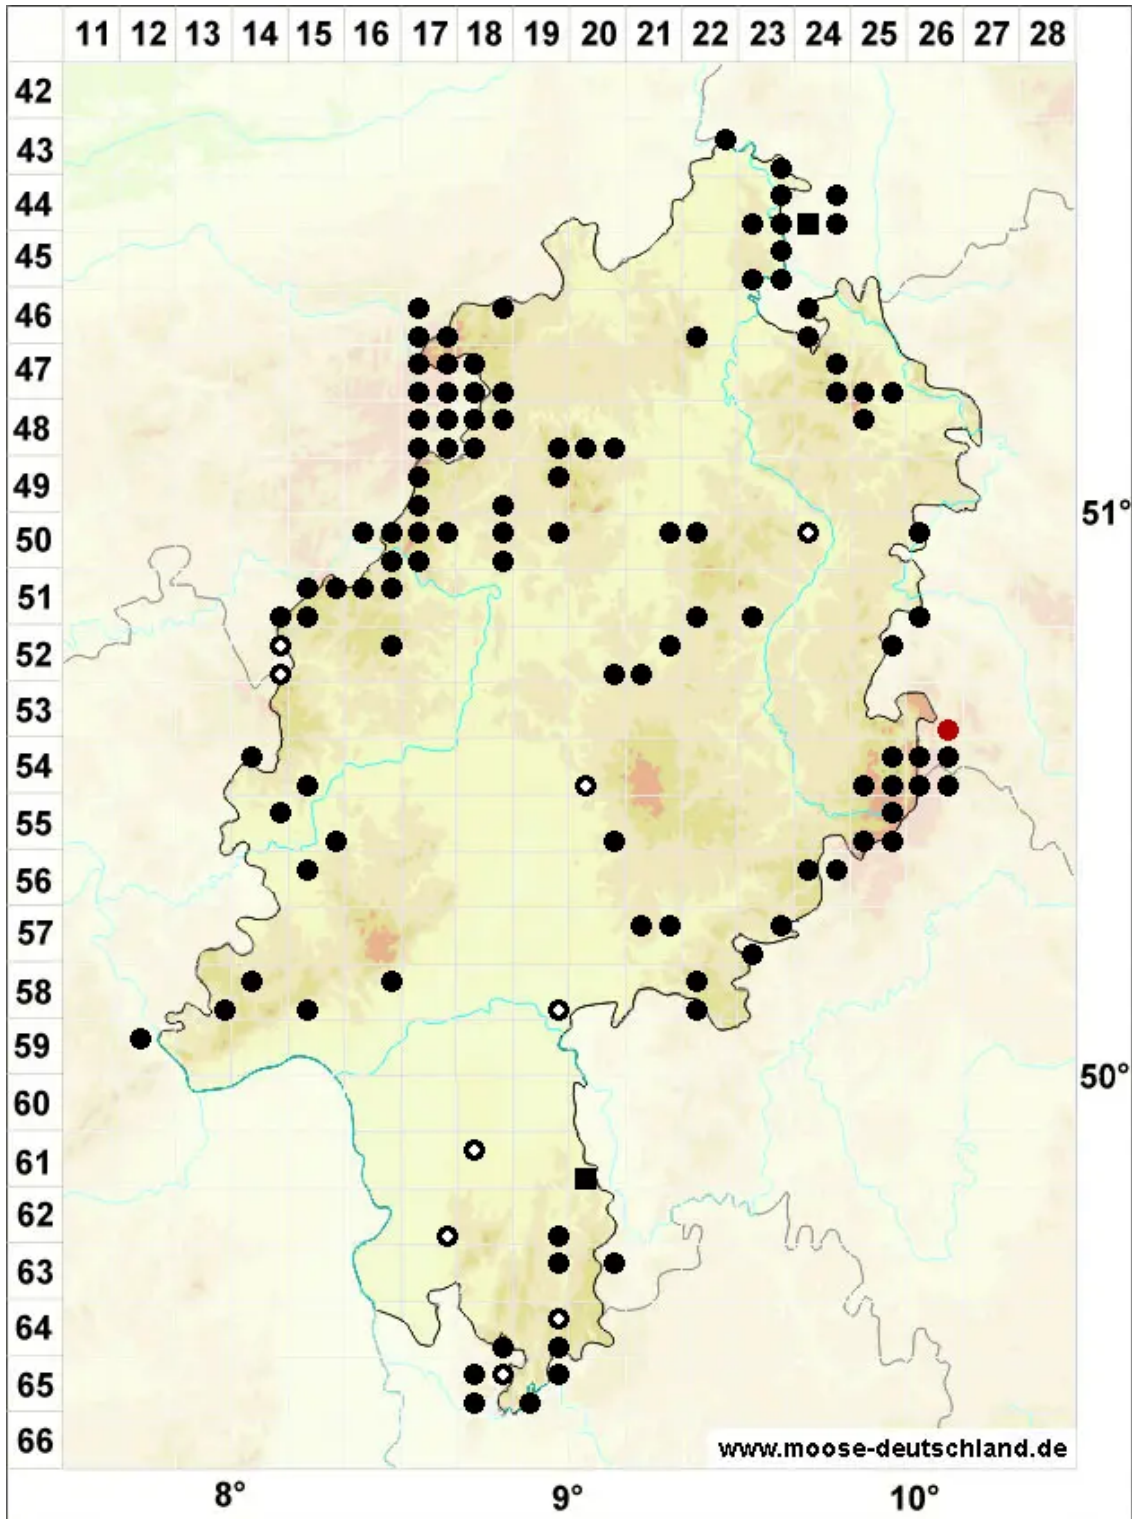

# Pogonatum urnigerum (Hedw.) P.Beauv.

Großes Filzmützenmoos

Legende:

- Symbole:**
- Ausgefülltes Symbol:  
Zeitraum von 1980 bis heute (Aktuelle Angabe)
  - Leeres Symbol:  
Zeitraum vor 1980 (Altangabe)
  - Quadrat: Herbarbeleg