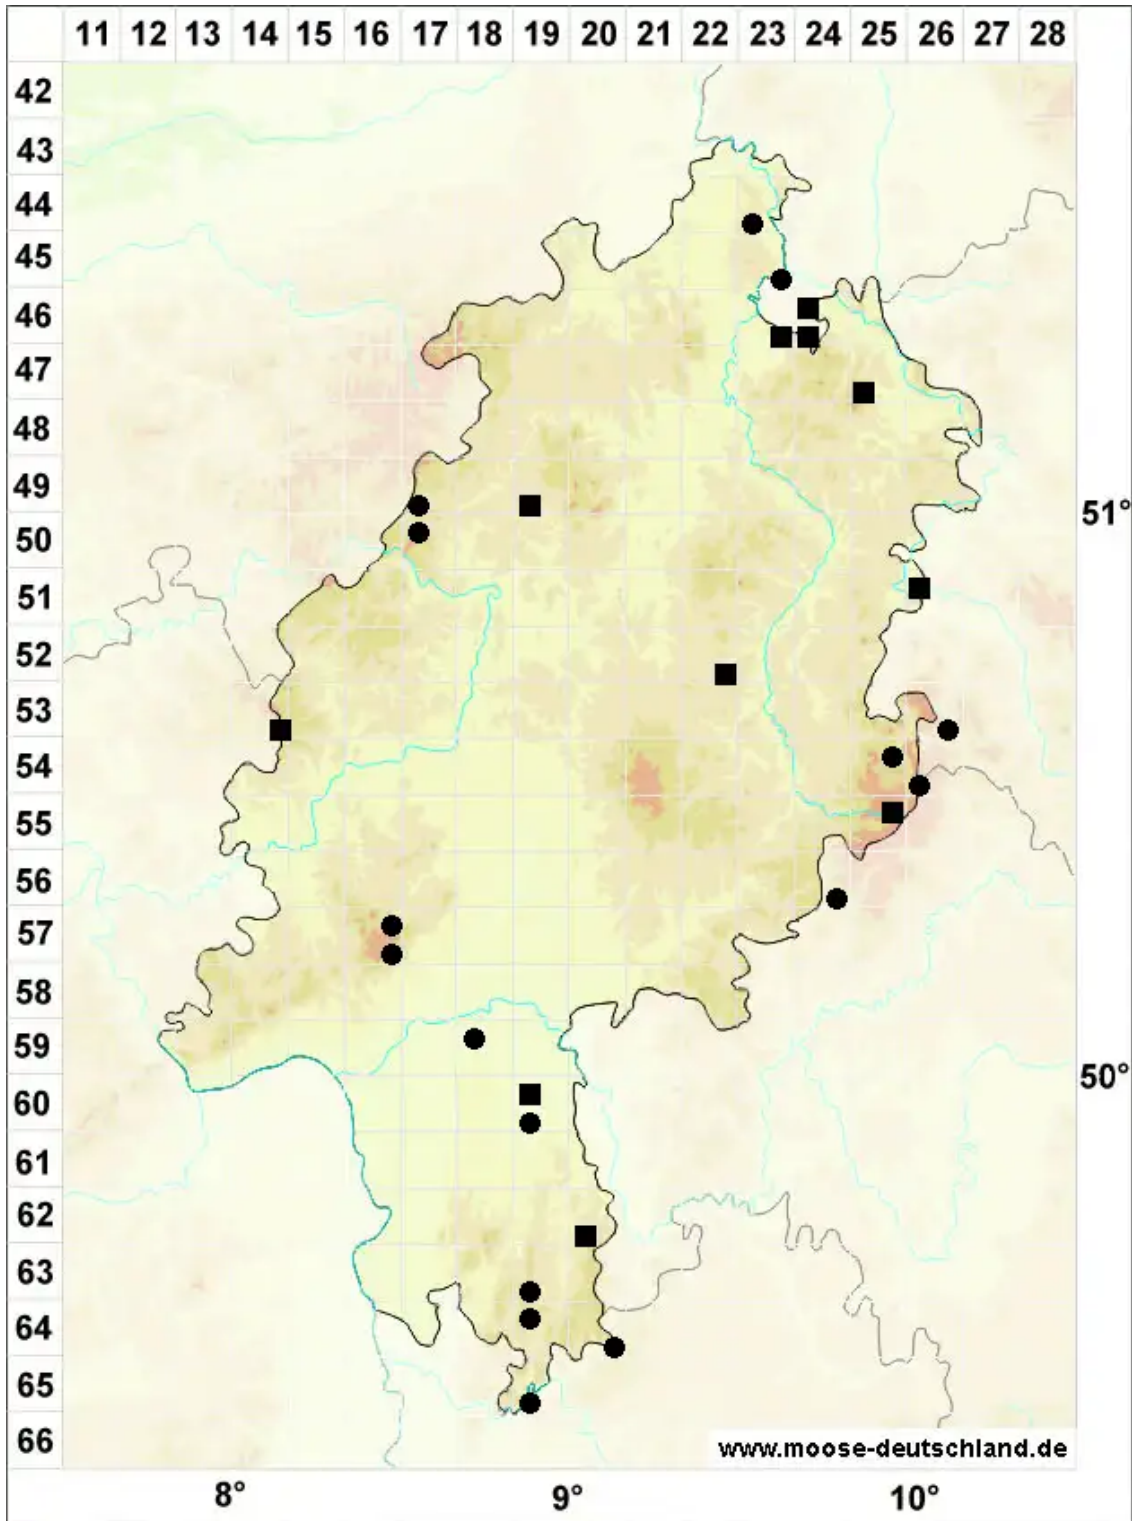

Pohlia camptotrachela (Renauld & Cardot) Broth.

Krummhals-Pohlmoos

Legende:

Symbole:

Ausgefülltes Symbol:
Zeitraum von 1980 bis heute (Aktuelle Angabe)

Leeres Symbol:
Zeitraum vor 1980 (Altangabe)

Quadrat: Herbarbeleg