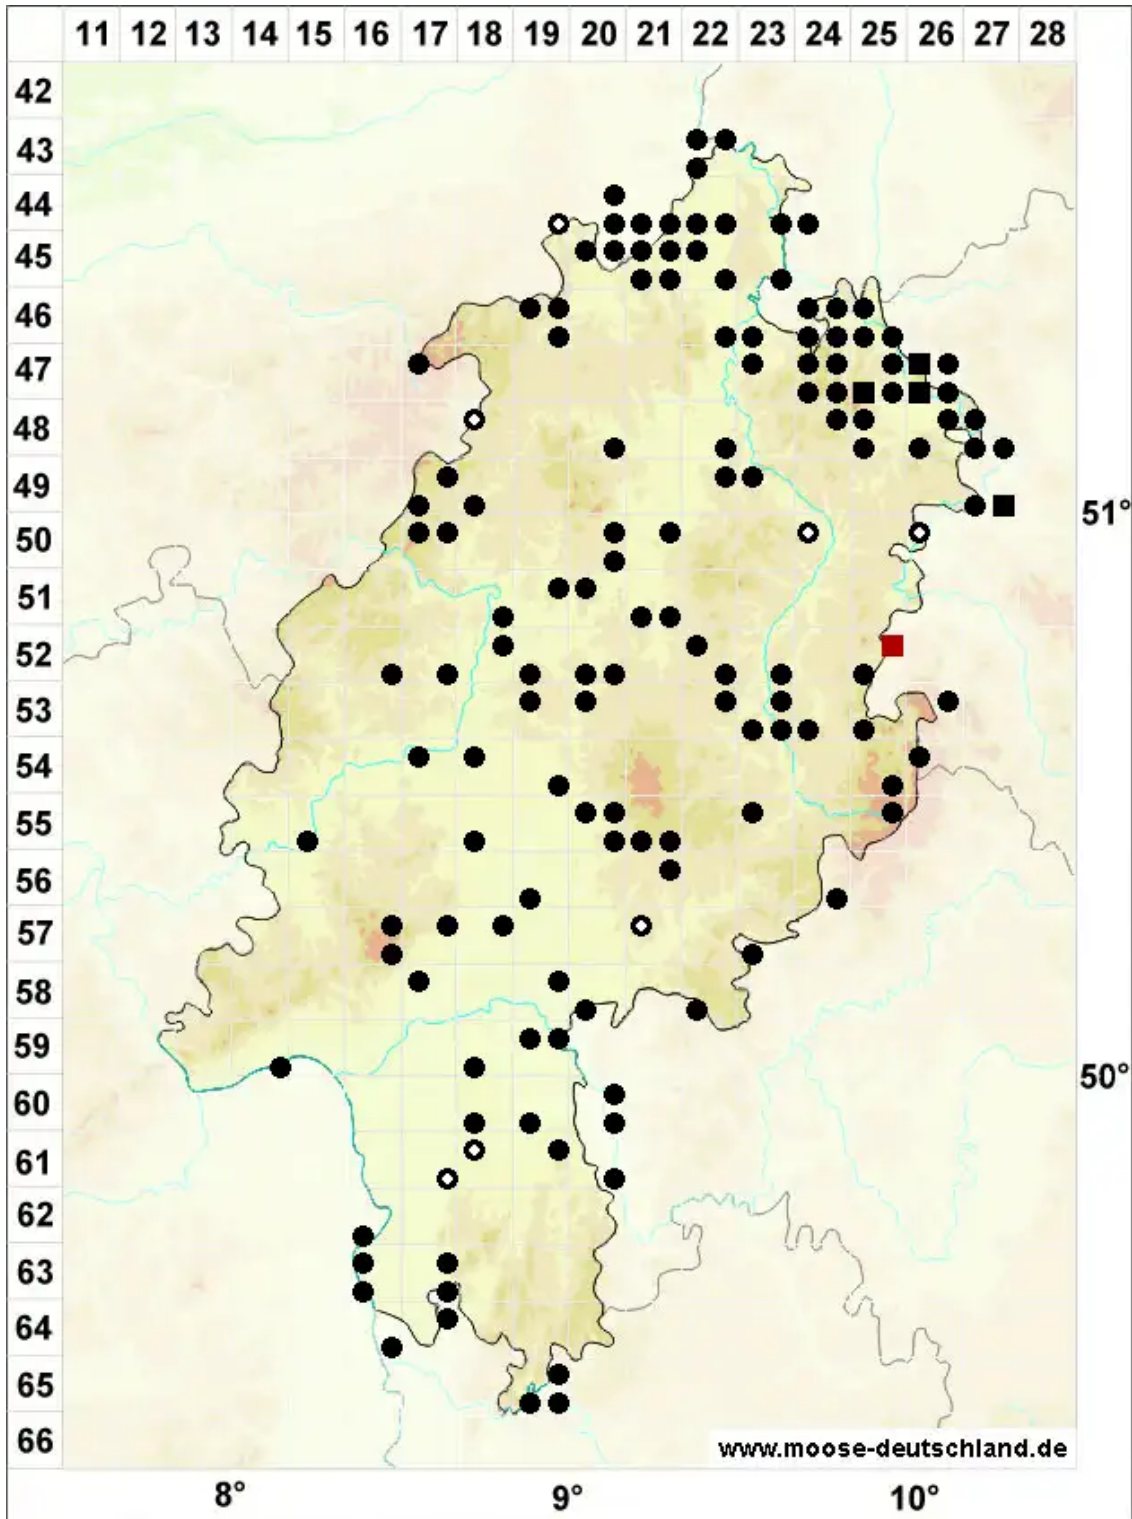

# Pohlia melanodon (Brid.) A.J.Shaw

## Rötliches Pohlmoos

Legende:

- Symbole:**
- Ausgefülltes Symbol:  
Zeitraum von 1980 bis heute (Aktuelle Angabe)
  - Leeres Symbol:  
Zeitraum vor 1980 (Altangabe)
  - Quadrat: Herbarbeleg