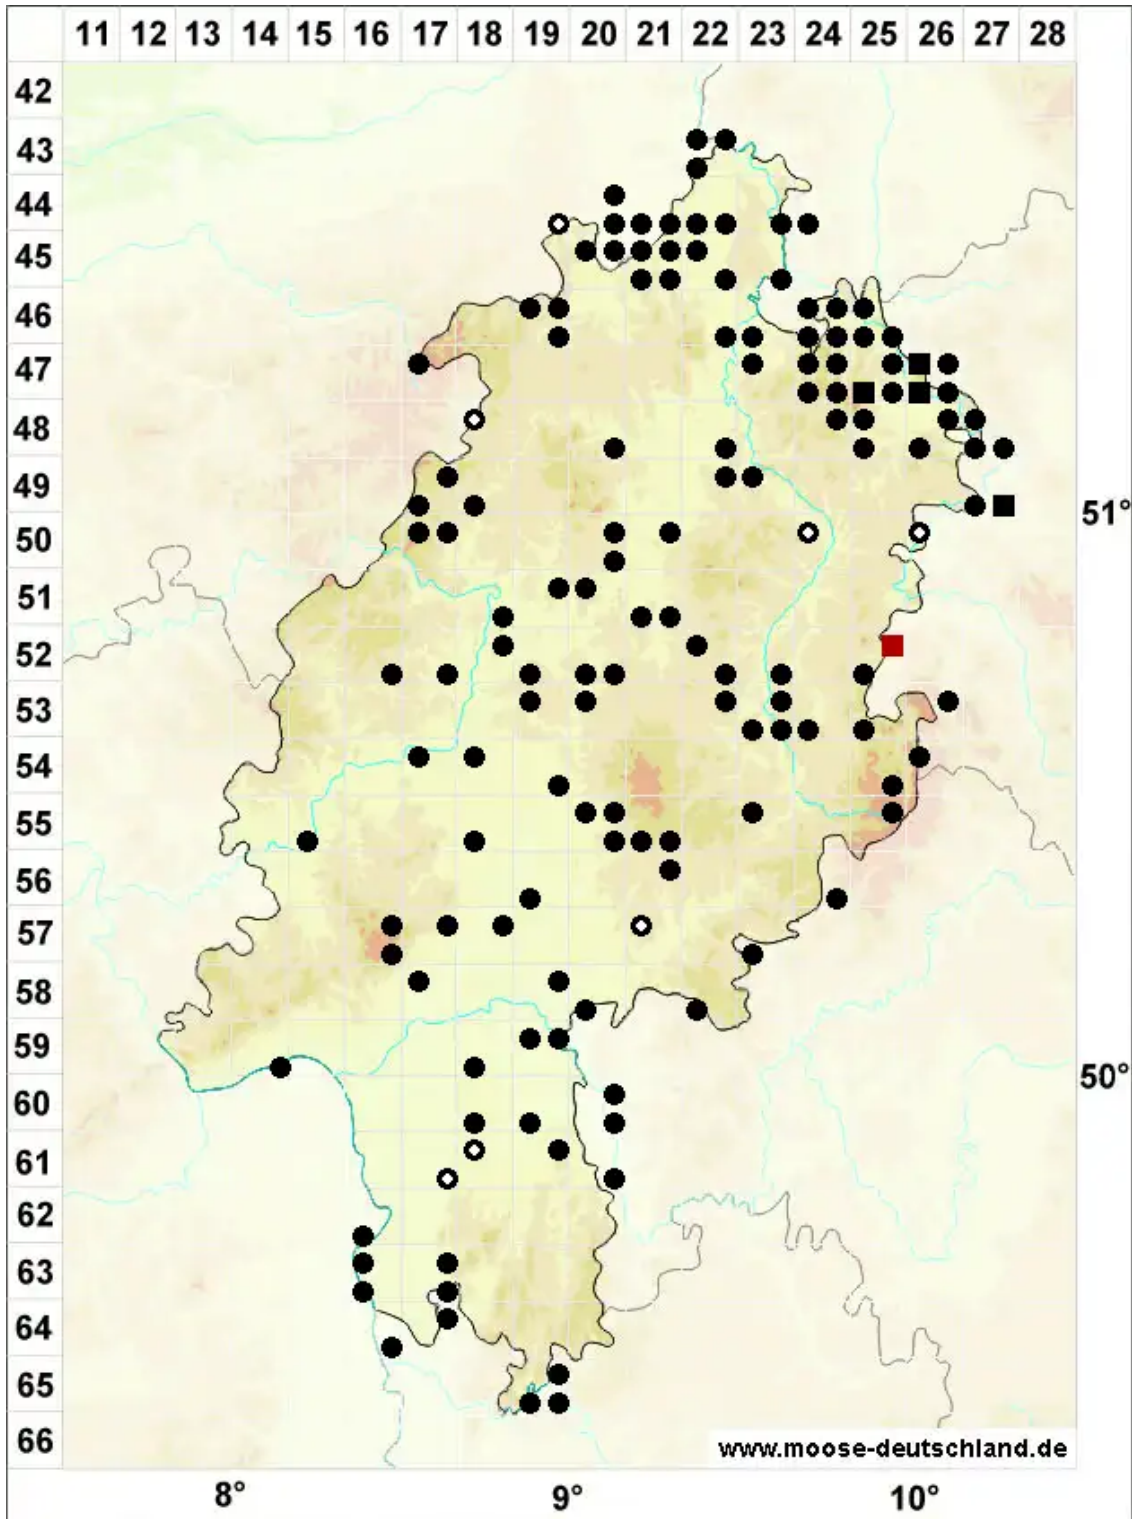

Pohlia melanodon (Brid.) A.J.Shaw

Rötliches Pohlmoos

Legende:

- Symbole:**
- Ausgefülltes Symbol:
Zeitraum von 1980 bis heute (Aktuelle Angabe)
 - Leeres Symbol:
Zeitraum vor 1980 (Altangabe)
 - Quadrat: Herbarbeleg