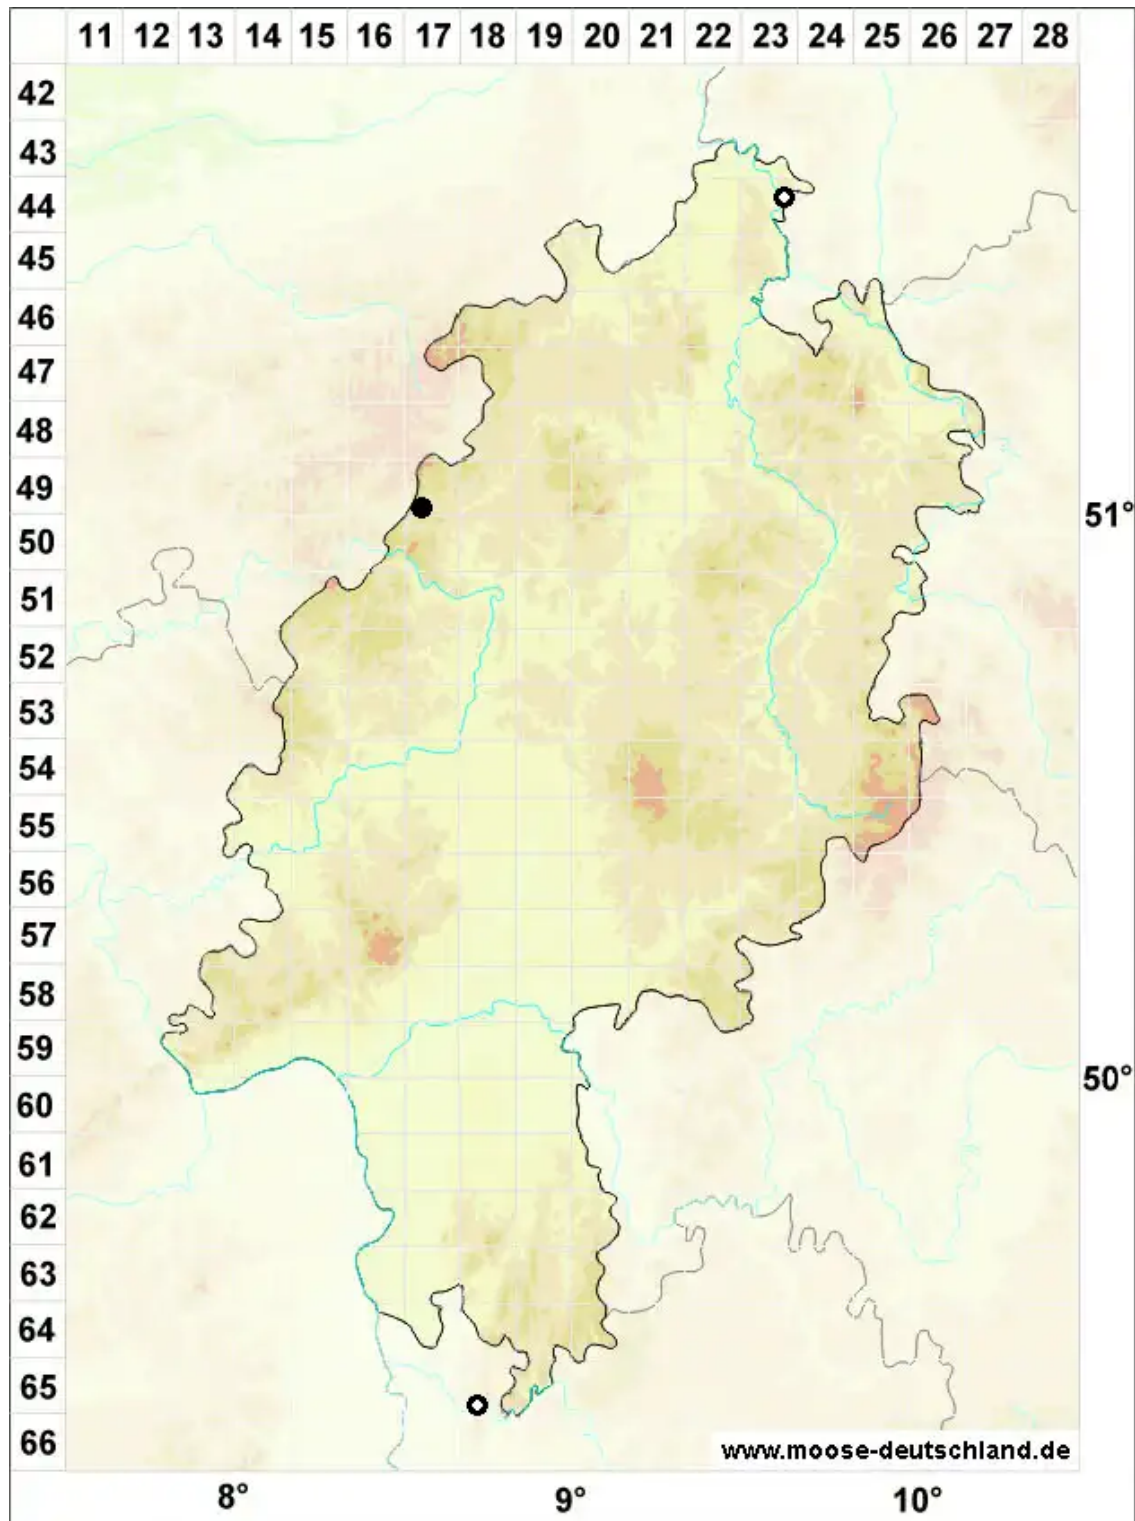

# Pohlia drummondii (Müll.Hal.) A.L.Andrews

Veränderliches Pohlmoos

Legende:

**Symbole:**

Ausgefülltes Symbol:  
Zeitraum von 1980 bis heute (Aktuelle Angabe)

Leeres Symbol:  
Zeitraum vor 1980 (Altangabe)

Quadrat: Herbarbeleg