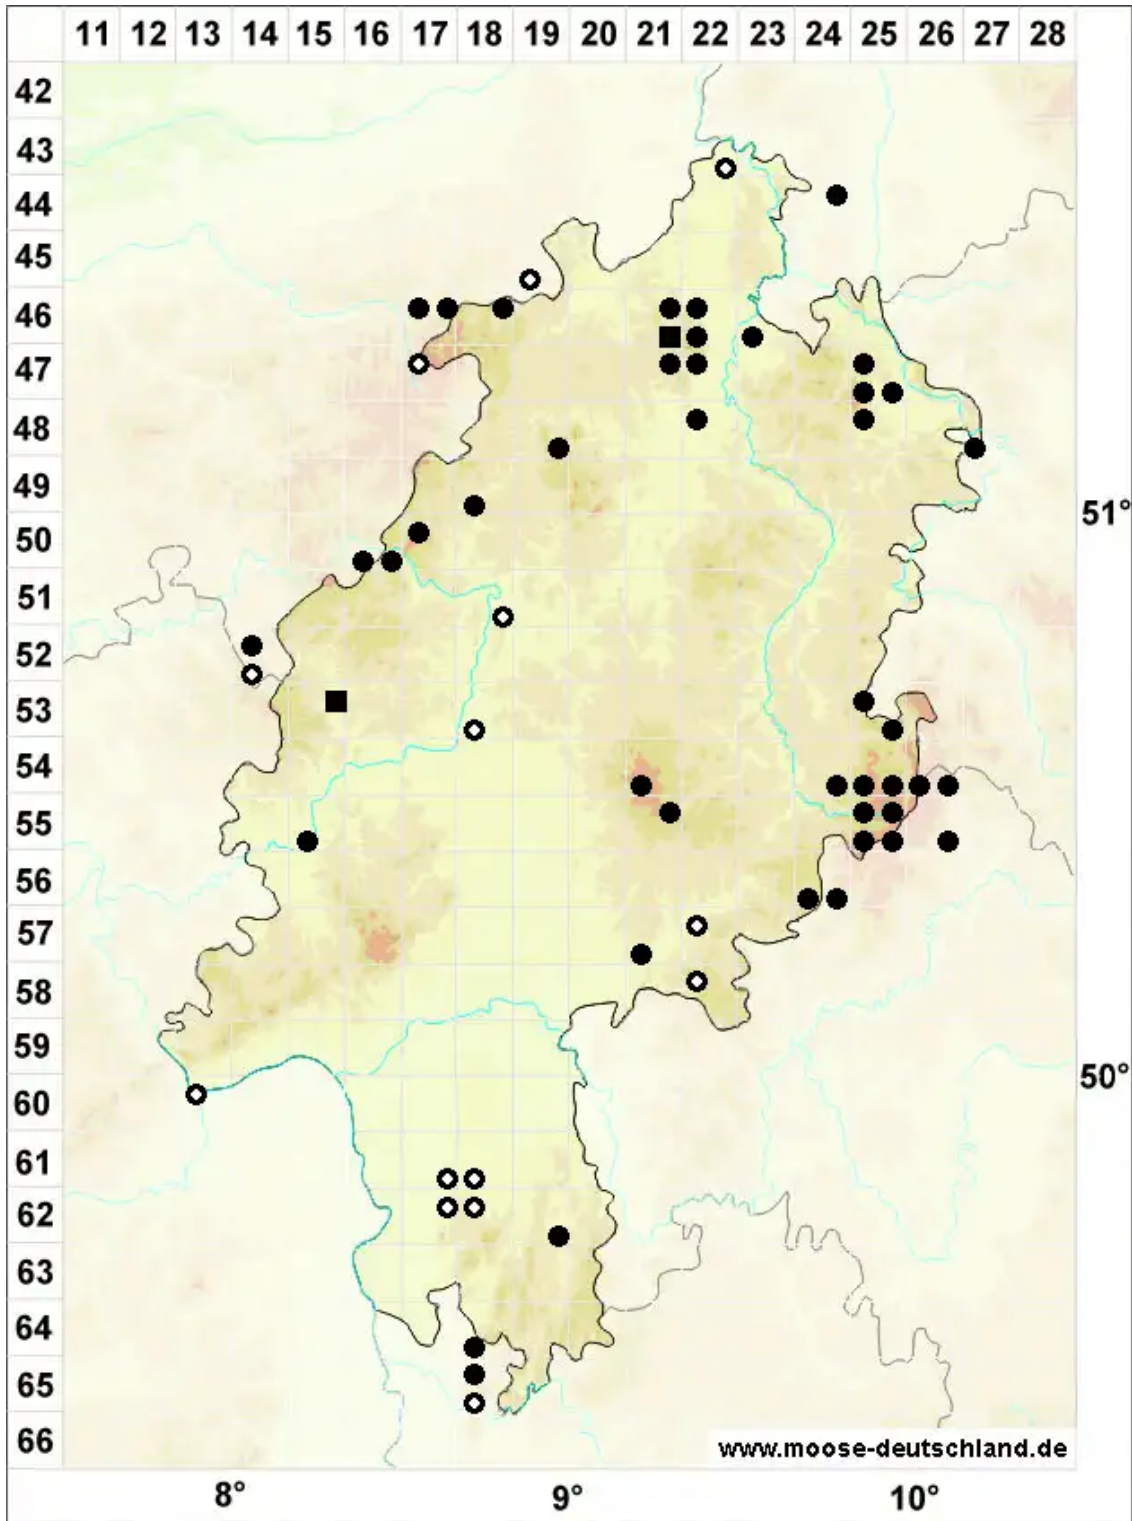

Pohlia cruda (Hedw.) Lindb.

Hellgrünes Pohlmoos

Legende:

Symbole:

Ausgefülltes Symbol:
Zeitraum von 1980 bis heute (Aktuelle Angabe)

Leeres Symbol:
Zeitraum vor 1980 (Altangabe)

Quadrat: Herbarbeleg