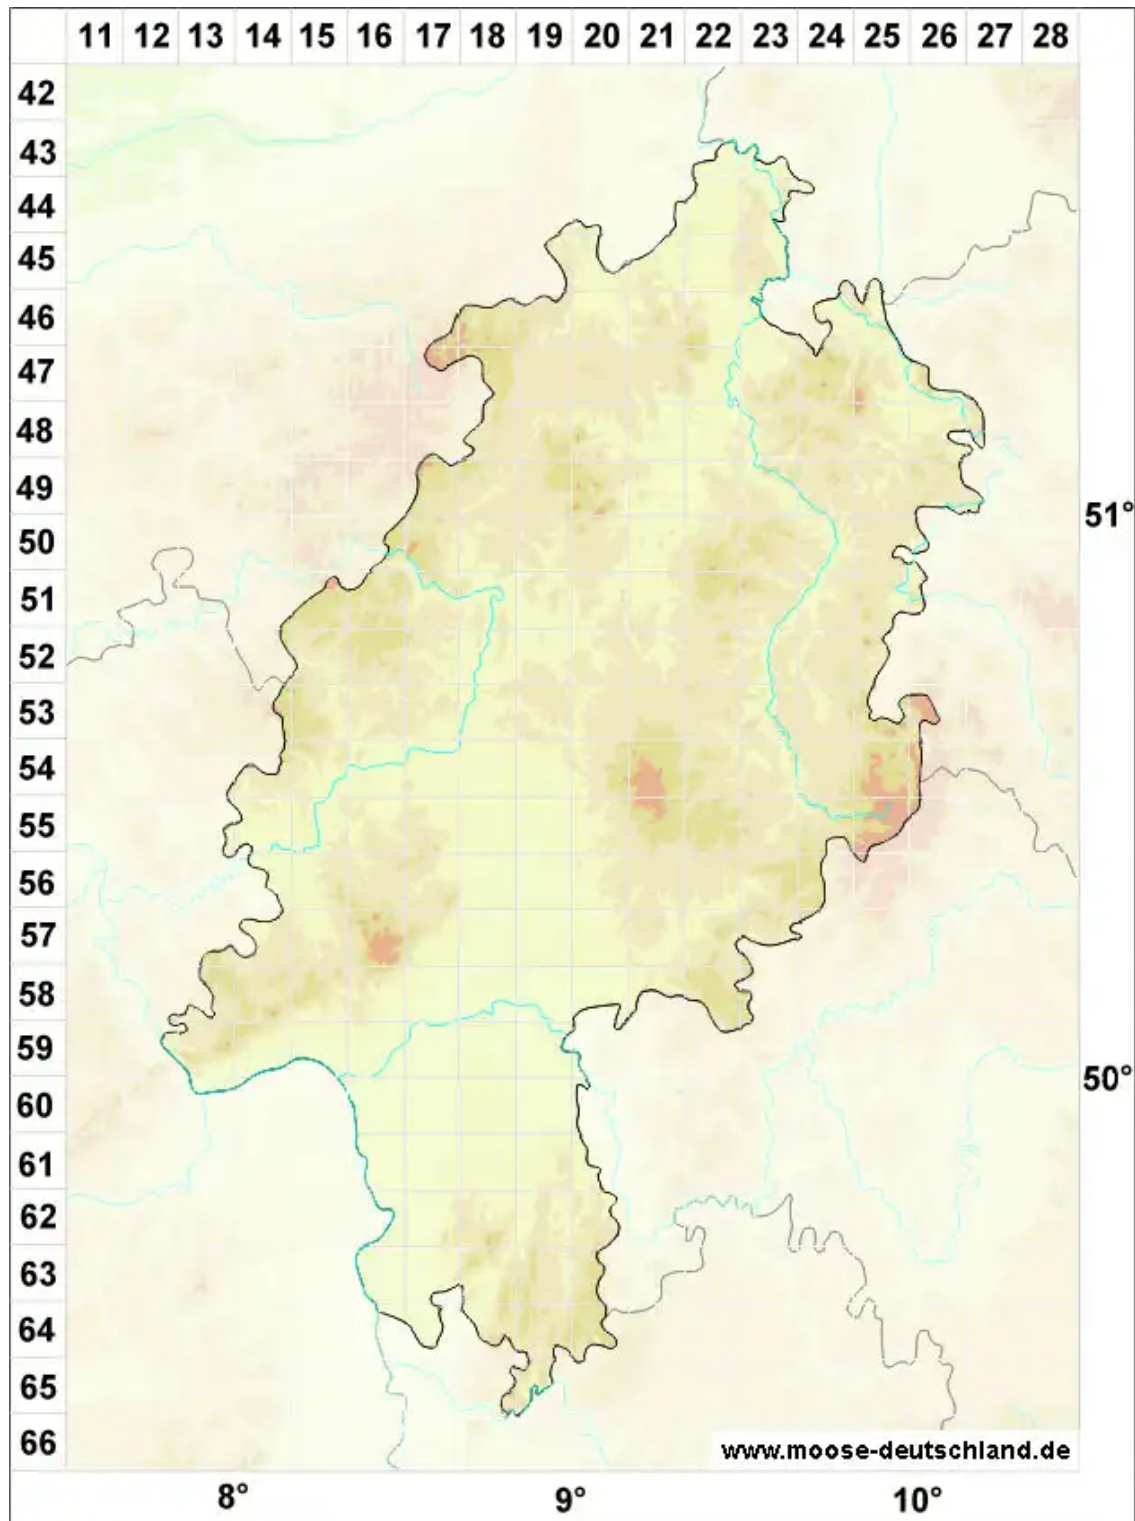

Pohlia obtusifolia (Vill. ex Brid.) L.F.Koch

Stumpfblättriges Pohlmoos

Legende:

Symbole:

Ausgefülltes Symbol:
Zeitraum von 1980 bis heute (Aktuelle Angabe)

Leeres Symbol:
Zeitraum vor 1980 (Altangabe)

Quadrat: Herbarbeleg