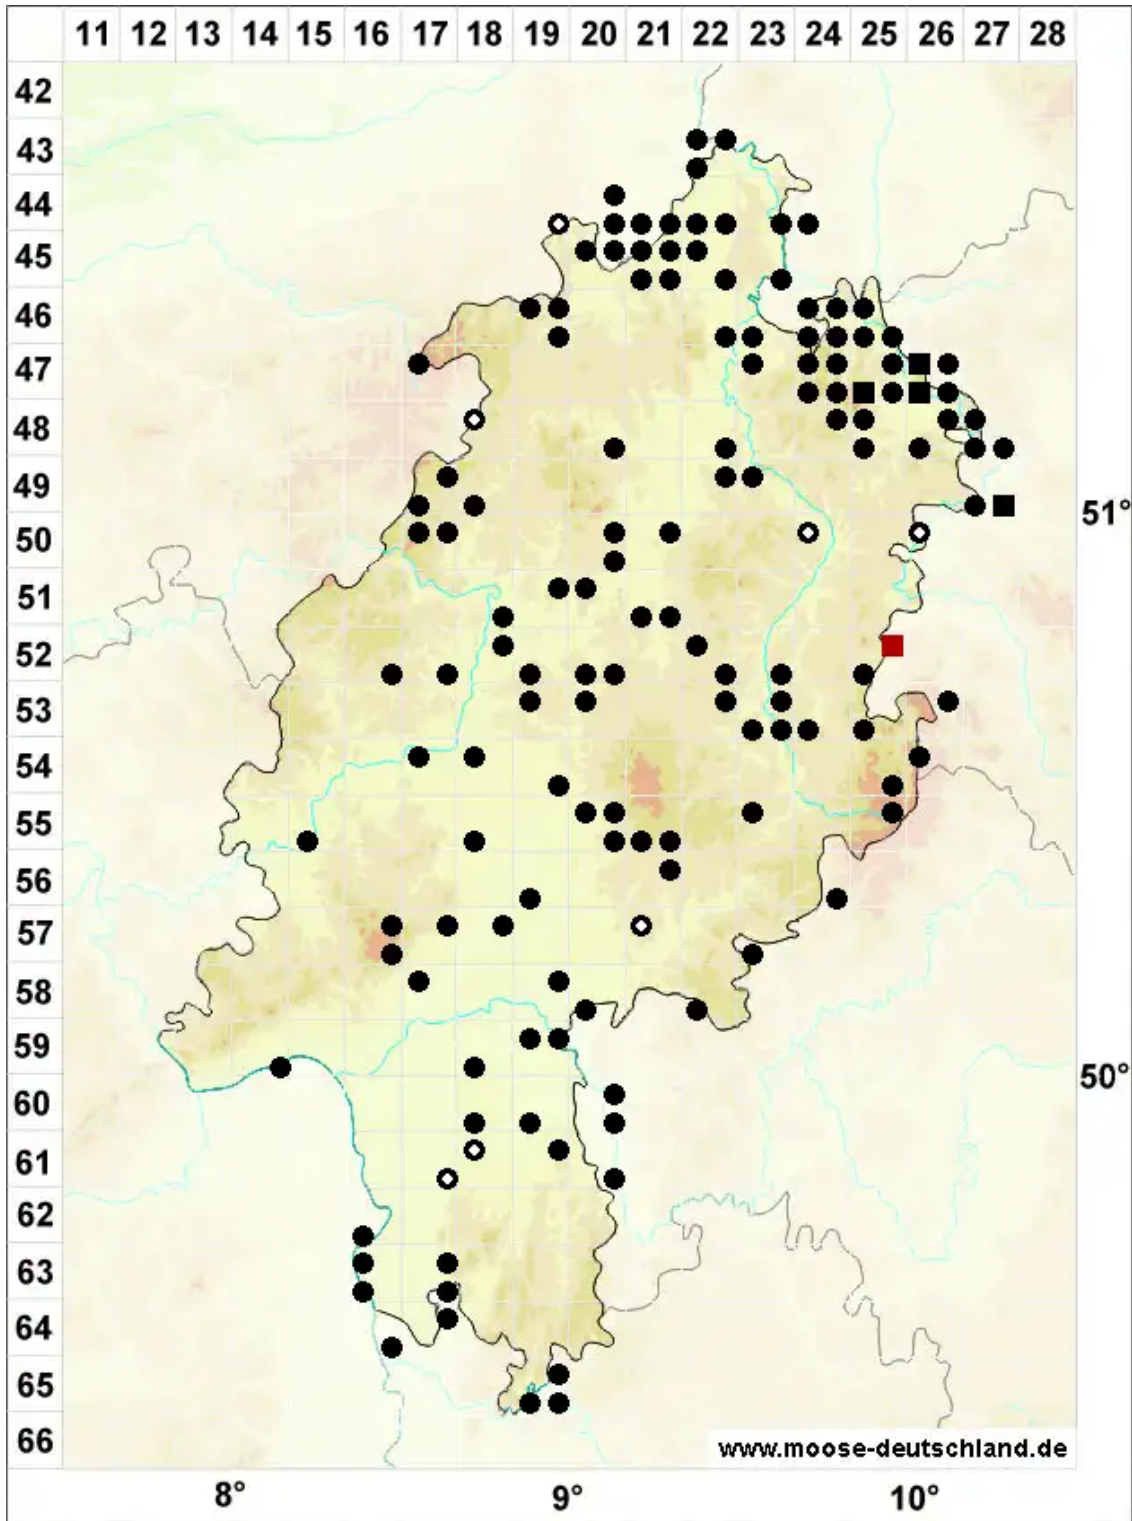

# Pohlia melanodon (Brid.) A.J.Shaw

## Rötliches Pohlmoos

Legende:

**Symbole:**

Ausgefülltes Symbol:  
Zeitraum von 1980 bis heute (Aktuelle Angabe)

Leeres Symbol:  
Zeitraum vor 1980 (Altangabe)

Quadrat: Herbarbeleg