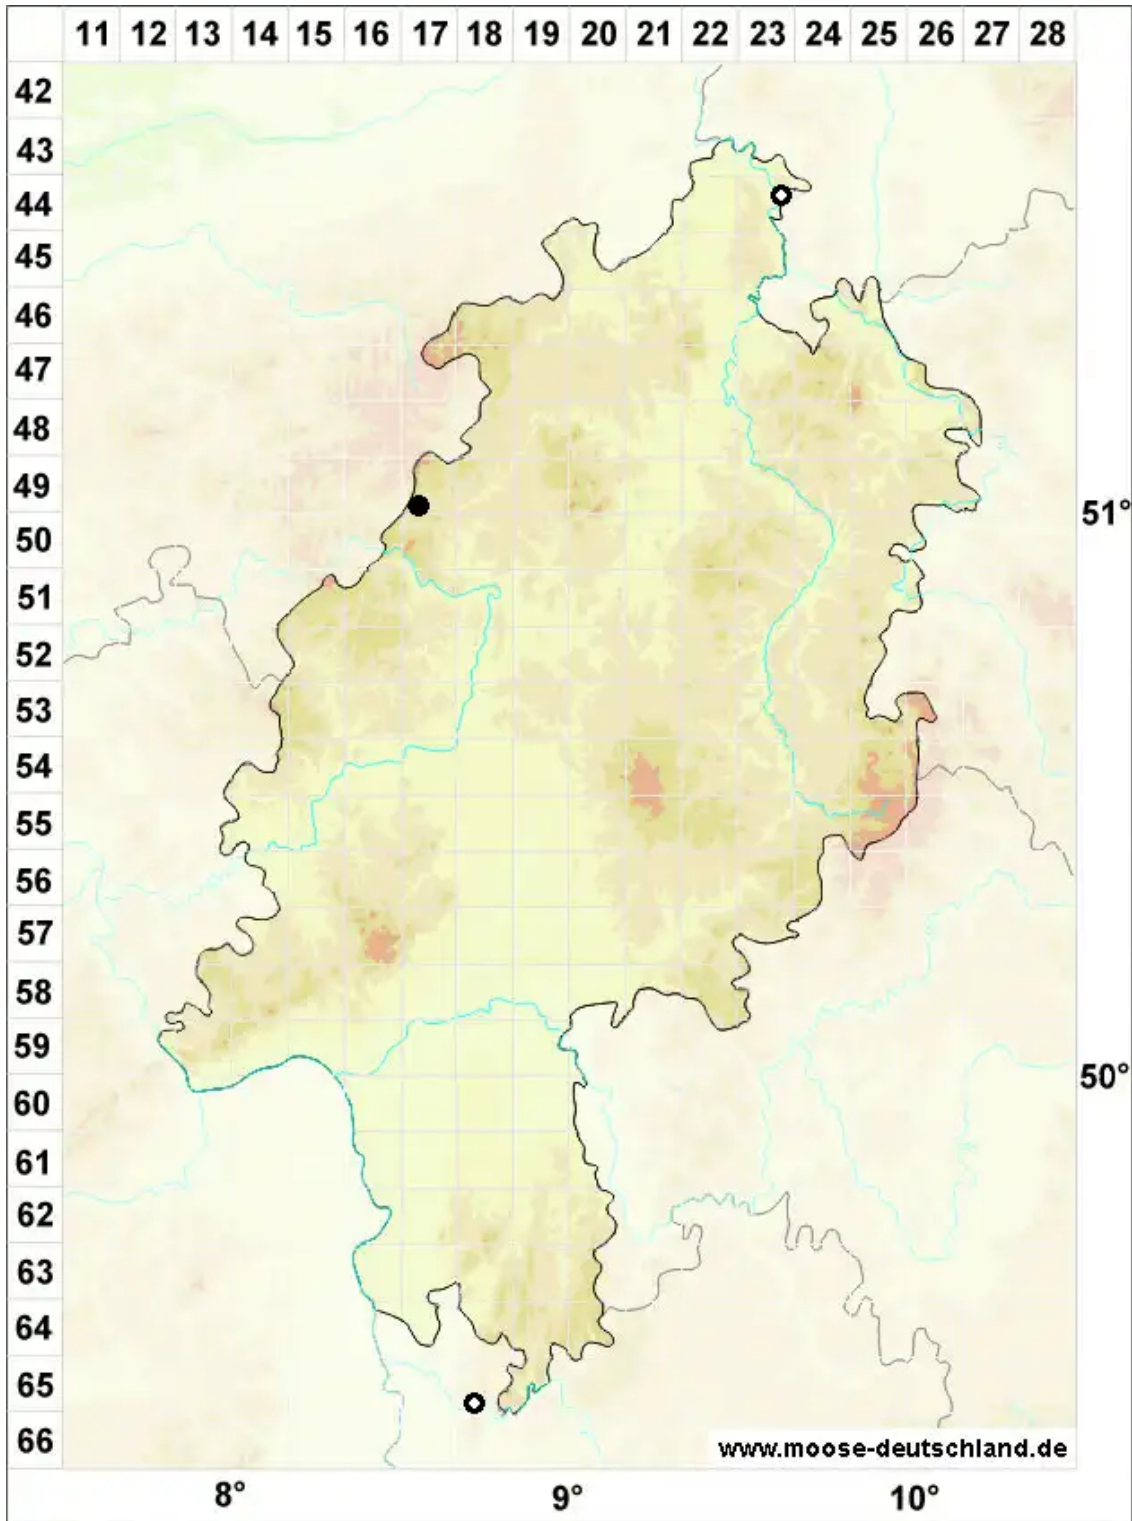

# Pohlia drummondii (Müll.Hal.) A.L.Andrews

Veränderliches Pohlmoos

Legende:

**Symbole:**

Ausgefülltes Symbol:  
Zeitraum von 1980 bis heute (Aktuelle Angabe)

Leeres Symbol:  
Zeitraum vor 1980 (Altangabe)

Quadrat: Herbarbeleg