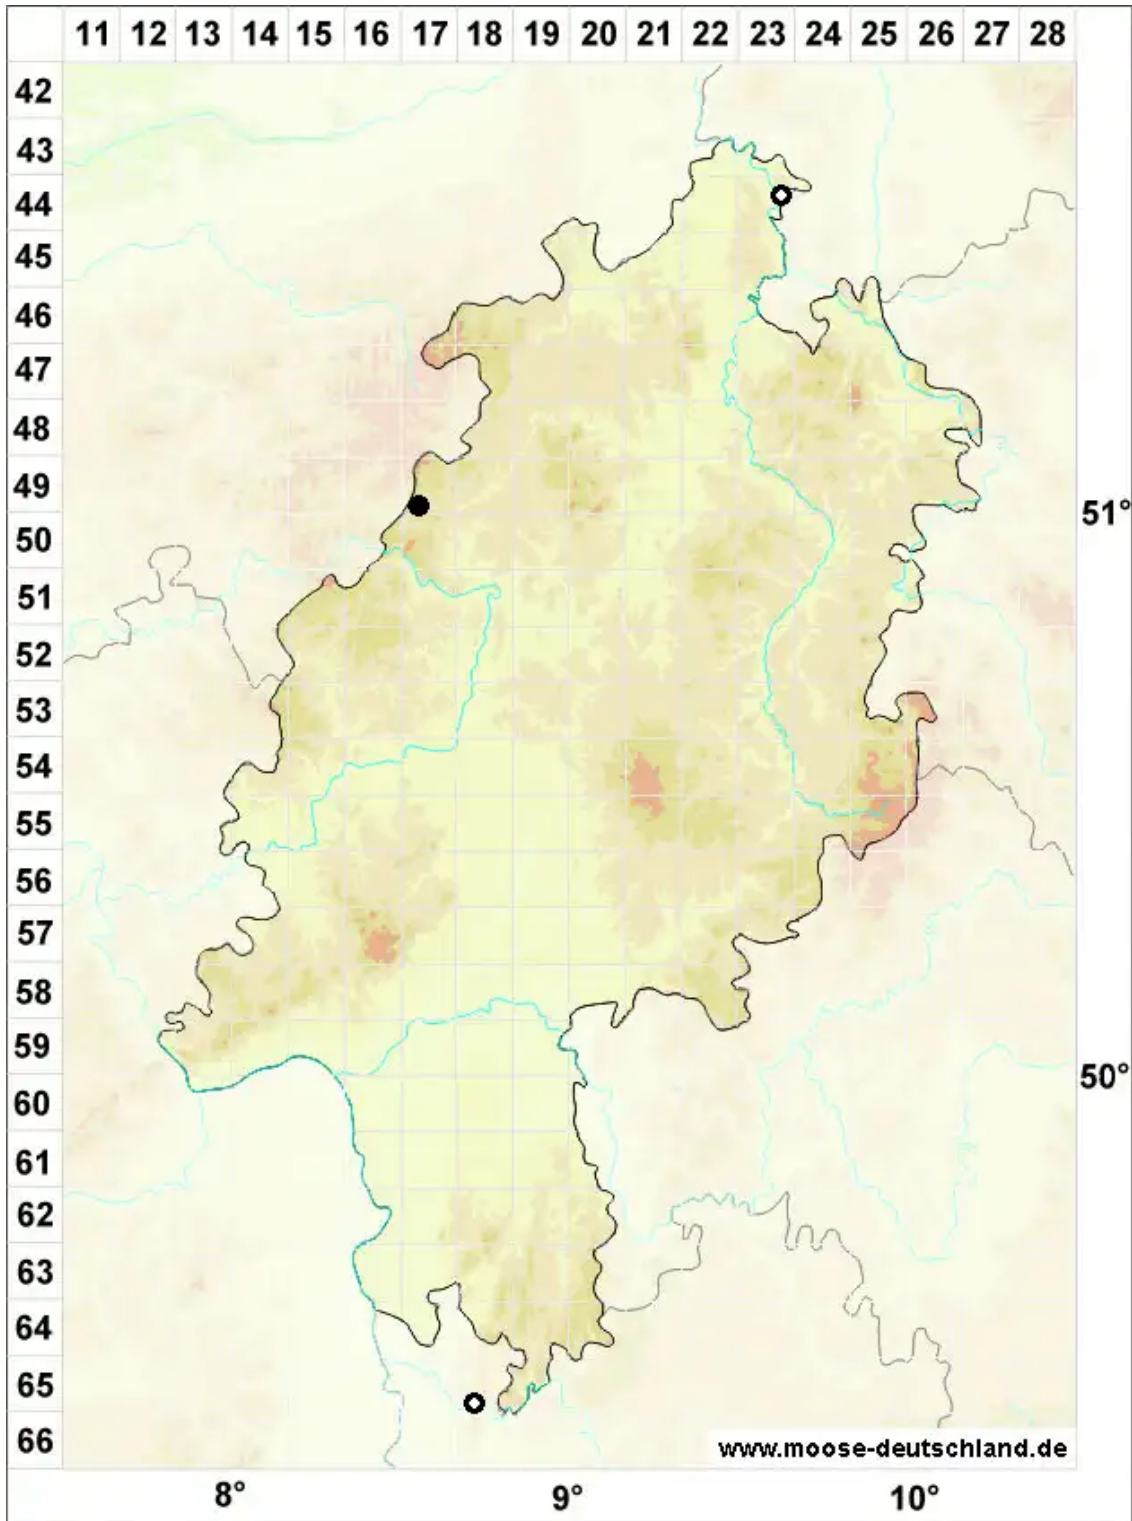

Pohlia drummondii (Müll.Hal.) A.L.Andrews

Veränderliches Pohlmoos

Legende:

Symbole:

Ausgefülltes Symbol:
Zeitraum von 1980 bis heute (Aktuelle Angabe)

Leeres Symbol:
Zeitraum vor 1980 (Altangabe)

Quadrat: Herbarbeleg