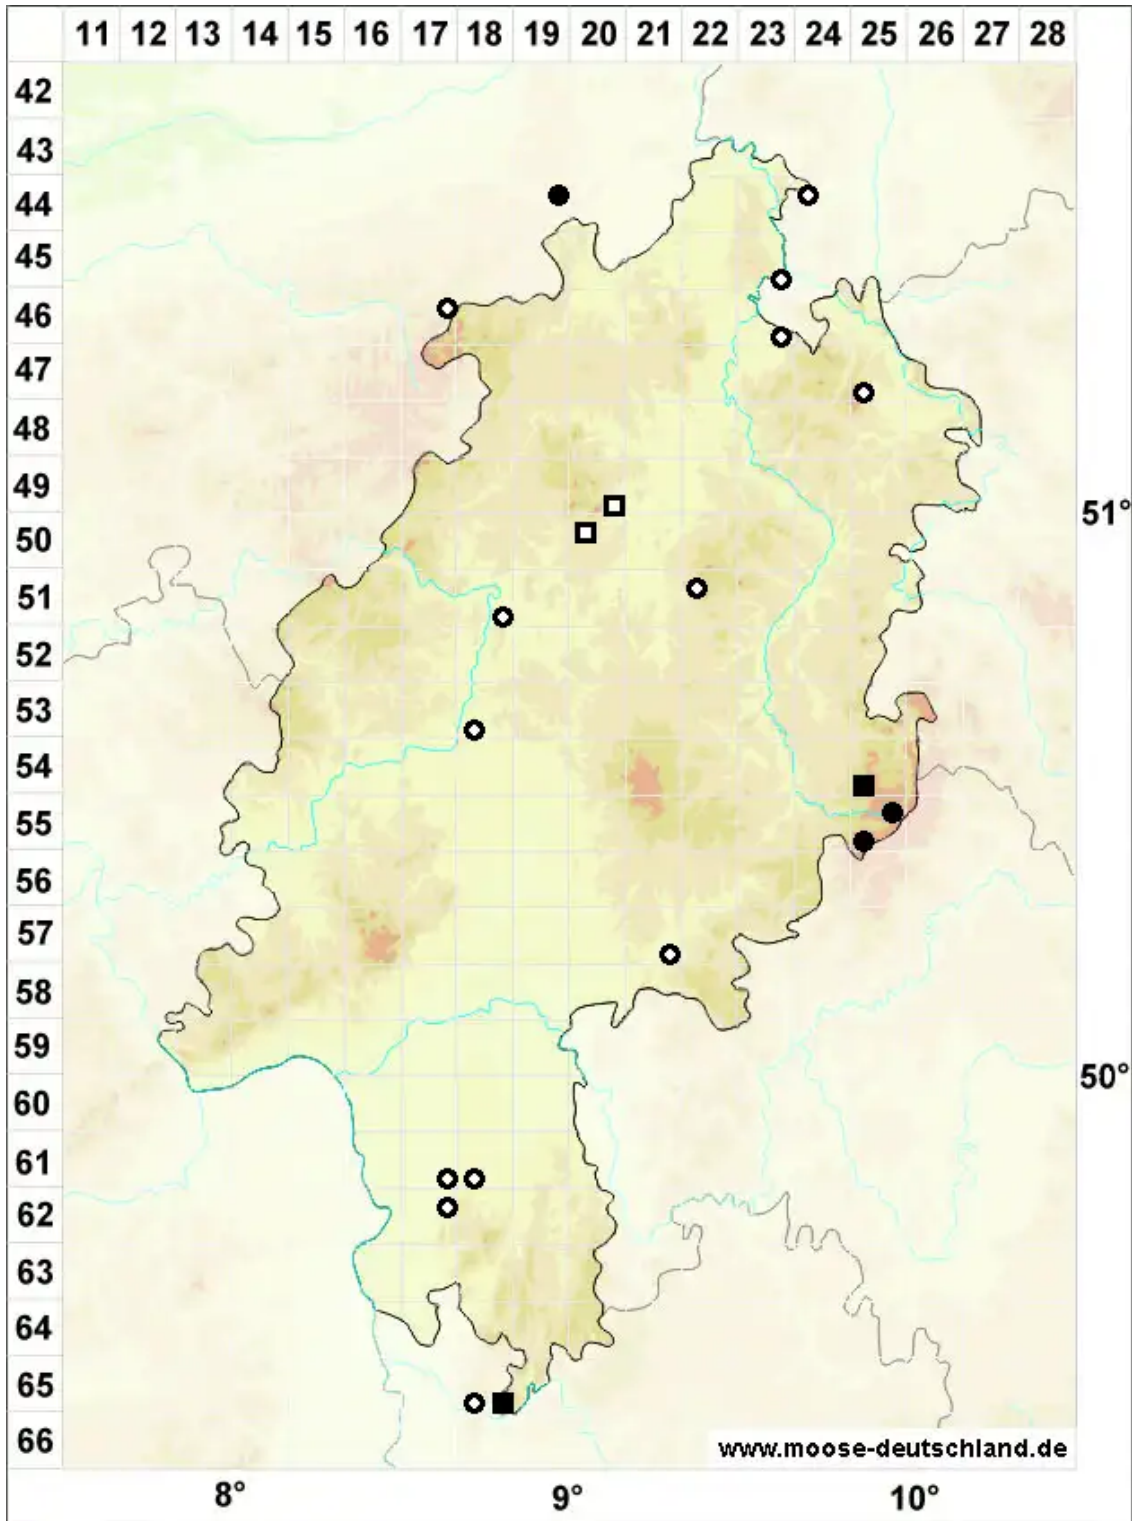

# Pohlia elongata Hedw.

Verlängertes Pohlmoos

Legende:

**Symbole:**

Ausgefülltes Symbol:  
Zeitraum von 1980 bis heute (Aktuelle Angabe)

Leeres Symbol:  
Zeitraum vor 1980 (Altangabe)

Quadrat: Herbarbeleg